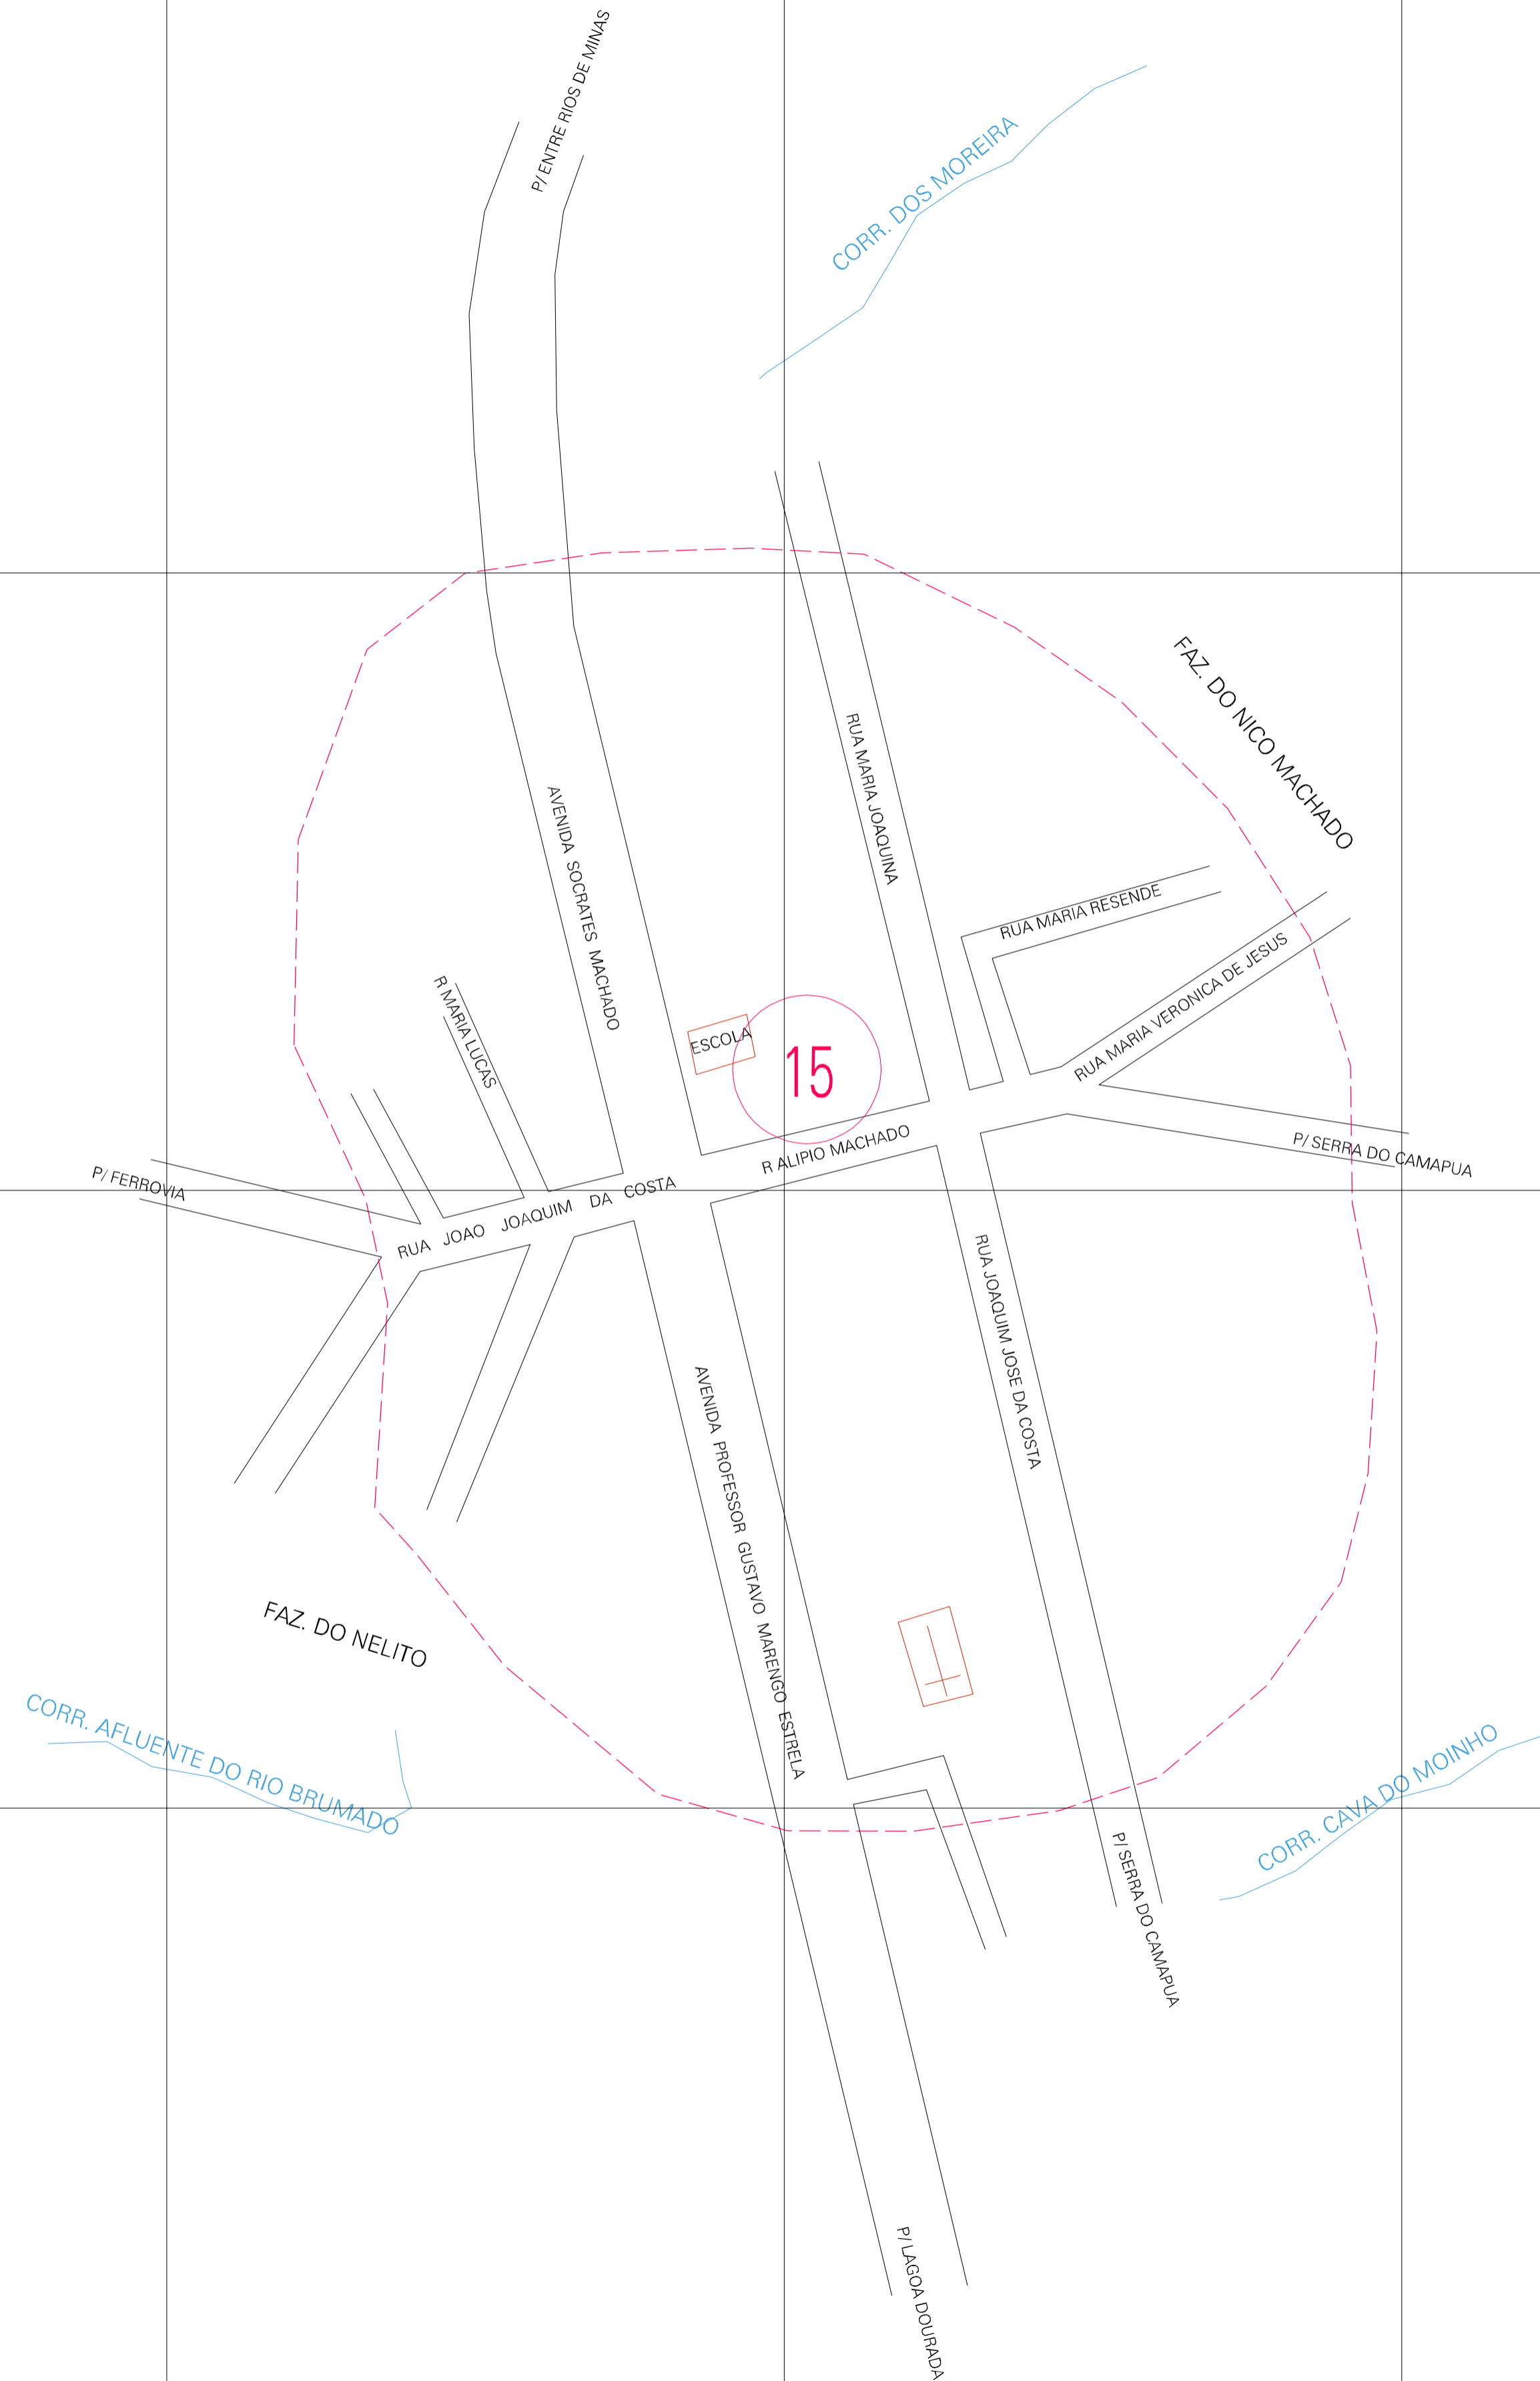

(597.589, 7706.331)

(598.589, 7706.331)

(597.589, 7705.831)

(598.589, 7705.831)

ESTADO DE MINAS GERAIS
 Município: 31.23908
 ENTRE RIOS DE MINAS

Folha : 01 - 01

Arquivo: 312390800001.dgn
 Limites(km): (597.339, 7705.581) - (598.838, 7706.581)

- LEGENDA**
- LIMITES**
- Município ou Perimetro Urbano
 - - - Distrito
 - - - Subdistrito, RA, Zona ou similar
 - - - Bairro ou similar
 - - - Setor Censitário
- CODIGOS**
- 22306.05 Distrito (cod. do município + cod. do distrito)
 - 05.06 Subdistrito (cod. do distrito + cod. do subdistrito)
 - 003 Bairro (cod. do bairro no município)
 - 25 Setor (número do setor no distrito ou subdistrito)

MAPA URBANO DIGITAL
 FOLHA A1