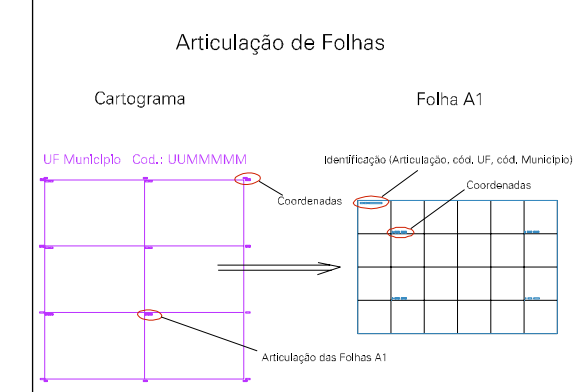

(755.927, 7693.552)

(756.427, 7693.552)

(755.927, 7693.302)

(756.427, 7693.302)

CEMITERIO

DENOMINACAO

P/DOM VICOSO

P/DOM VICOSO

GERALDO RIBEIRO SOARES

HERP

LA

ESTADO DE MINAS GERAIS
 Município: 31.24005
 ERVÁLIA
 Folha : 01 - 01
 Arquivo: 312400500003.agn
 Limites(km): (755.802, 7693.177) - (756.552, 7693.677)

- LEGENDA**
- LIMITES**
- Município ou Perímetro Urbano
 - Distrito
 - Subdistrito, RA, Zona ou similar
 - Bairro ou similar
 - Sector Censitário
- CODIGOS**
- 22306.06 Distrito (cod. do município + cod. do distrito)
 - 06.06 Subdistrito (cod. do distrito + cod. do subdistrito)
 - 003 Bairro (cod. do bairro no município)
 - 25 Sector (número do setor no distrito ou subdistrito)