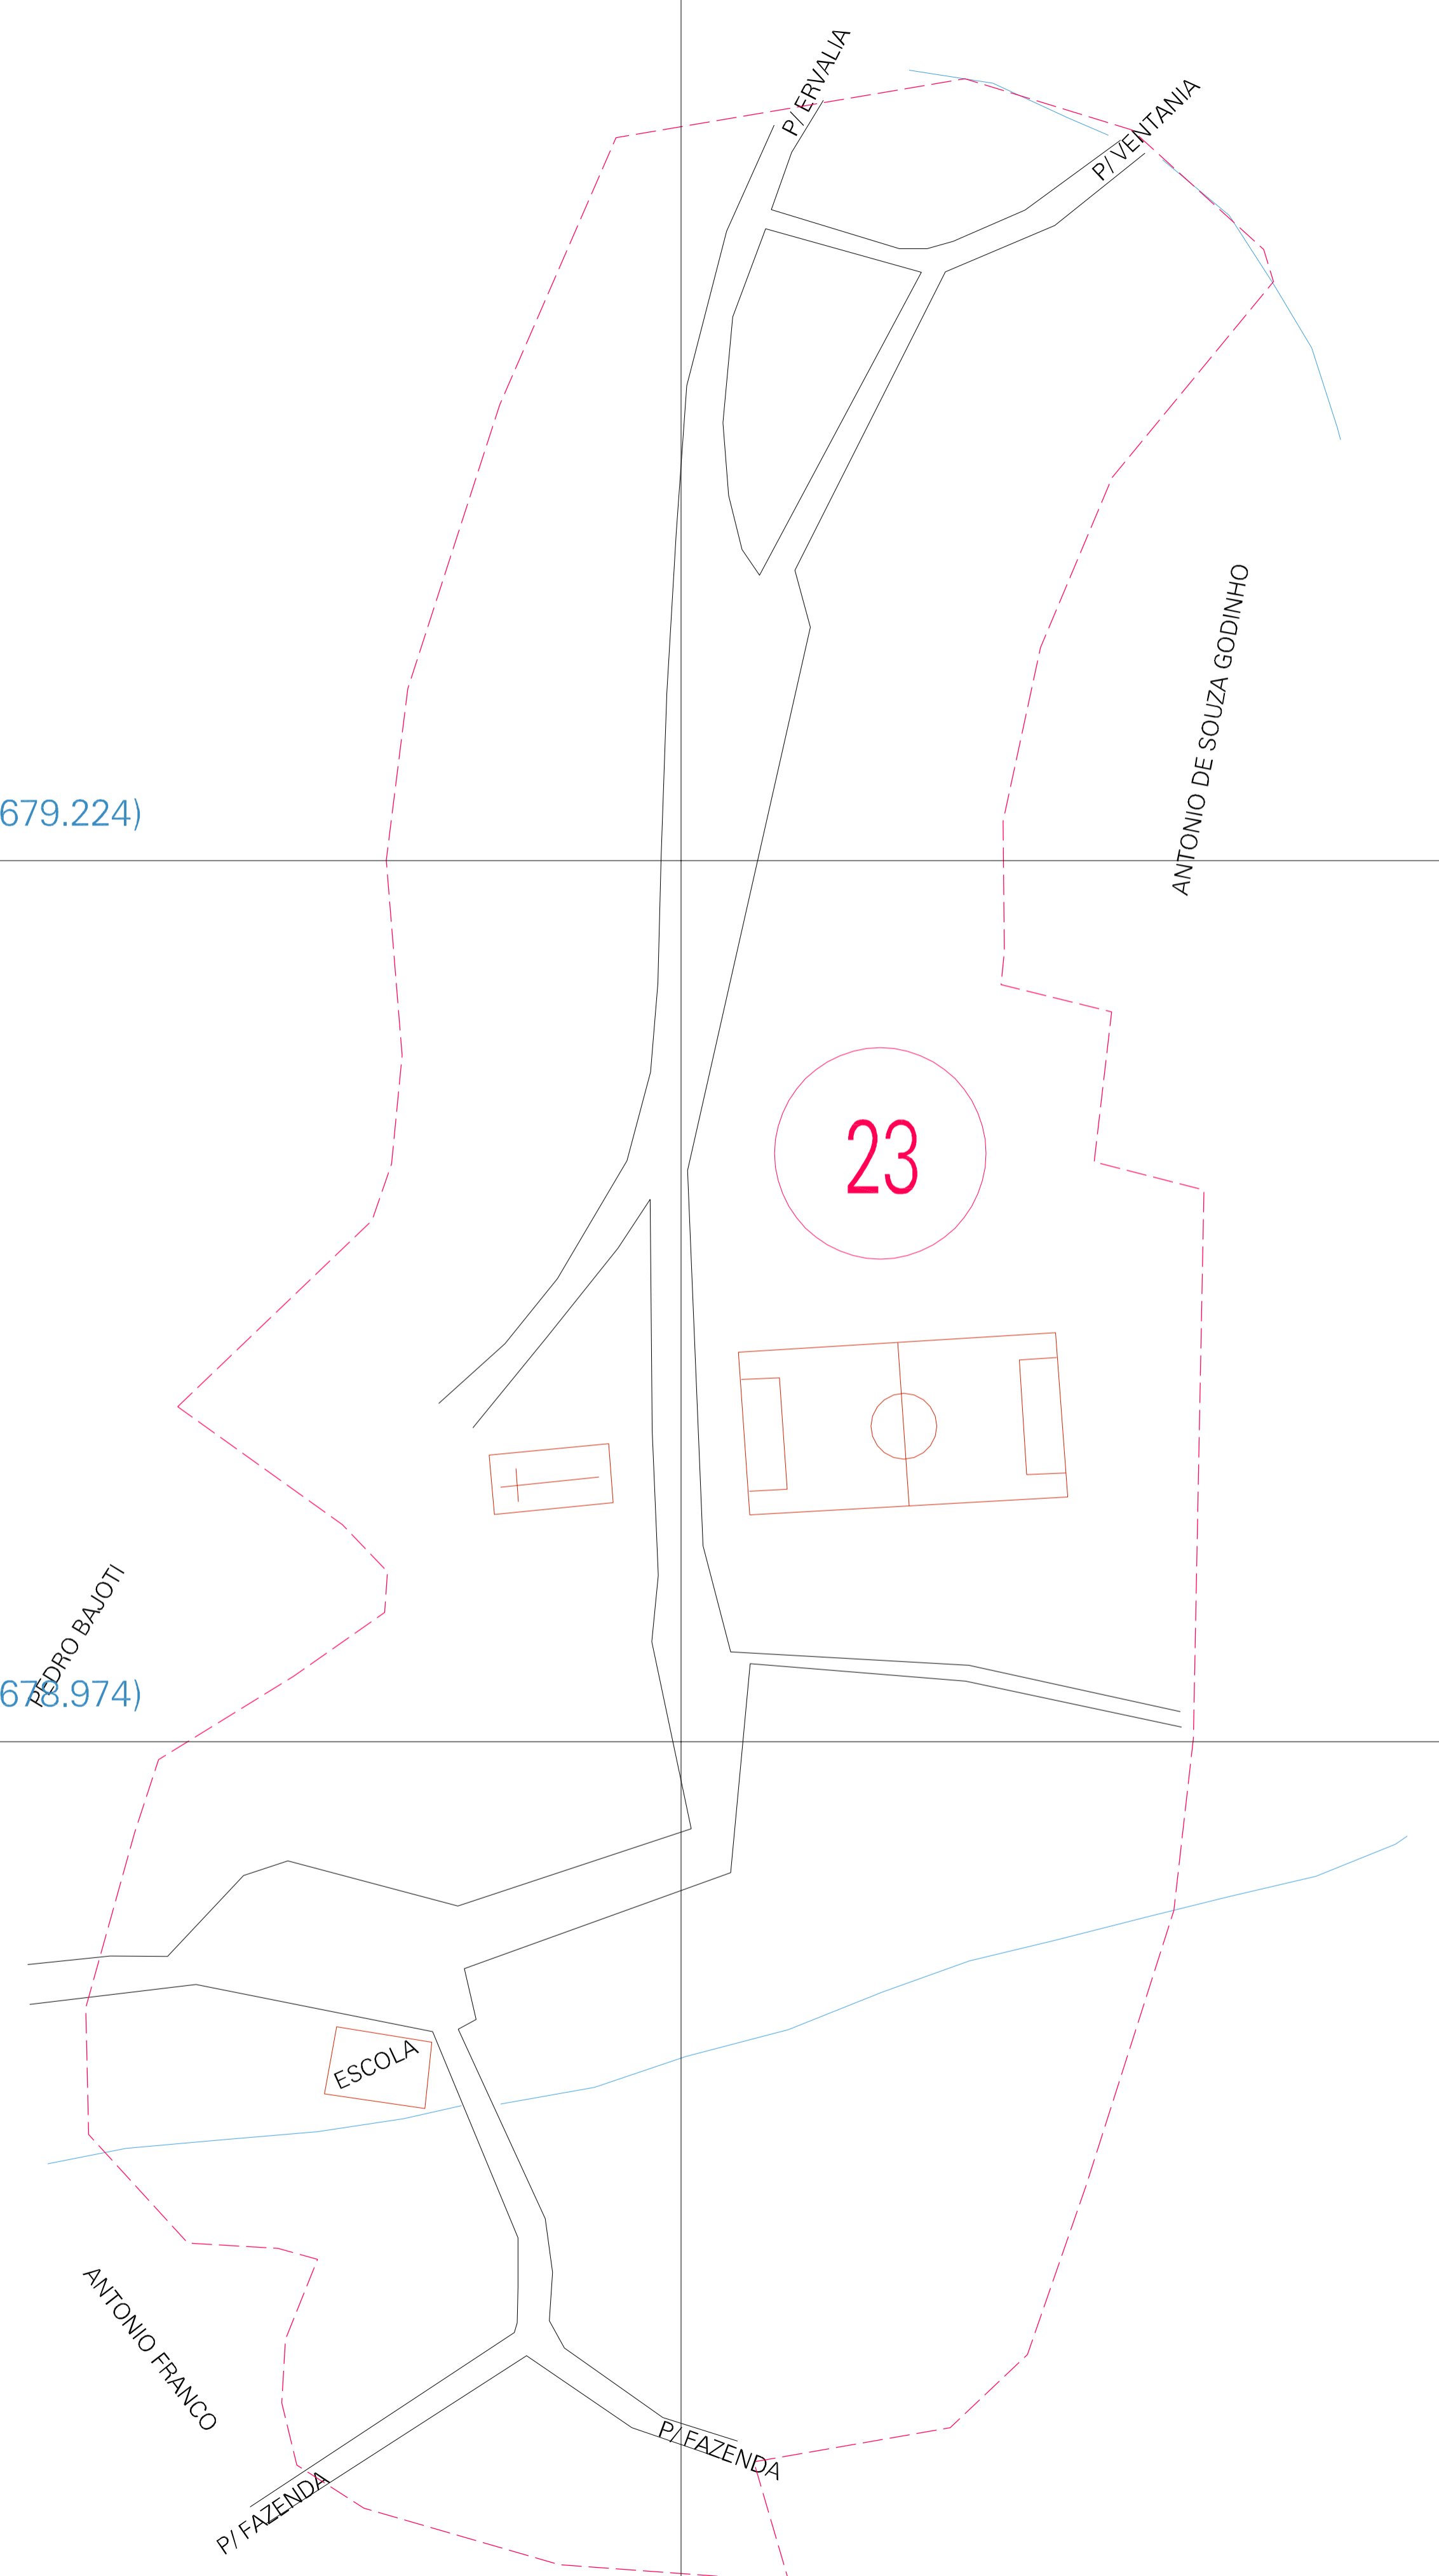

(747.03, 7679.224)

(747.53, 7679.224)

(747.03, 7678.974)

(747.53, 7678.974)

ESTADO DE MINAS GERAIS
 Município: 31.24005
 ERVÁLIA
 Folha : 01 - 01
 Arquivo: 312400500004.dgn
 Limites(km): (748.78, 7678.724) - (747.78, 7678.474)

LEGENDA

LIMITES

- Município ou Perímetro Urbano
- Distrito
- Subdistrito, RA, Zona ou similar
- Bairro ou similar
- Sector Censitário

CODIGOS

- Distrito (cod. do município + cod. do distrito)
- Subdistrito (cod. do distrito + cod. do subdistrito)
- Bairro (cod. do bairro no município)
- Sector (número do sector no distrito ou subdistrito)