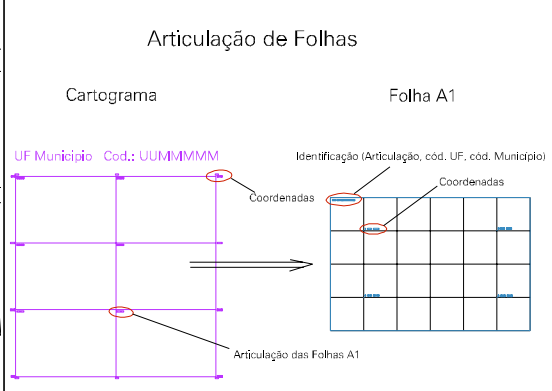

Arquivo: 312410415.dgn  
 Limites(km): ( 578.3, 7820.32)-( 581.3, 7822.32)

**LEGENDA**

**LIMITES**

- Município ou Perímetro Urbano
- Distrito
- Subdistrito, RA, Zona ou similar
- Bairro ou similar
- Setor Censitário

**CODIGOS**

- 22306.05 Distrito (cod. do município + cod. do distrito)
- 05.08 Subdistrito (cod. do distrito + cod. do subdistrito)
- 003 Bairro (cod. do bairro no município)
- 25 Setor (número do setor no distrito ou subdistrito)