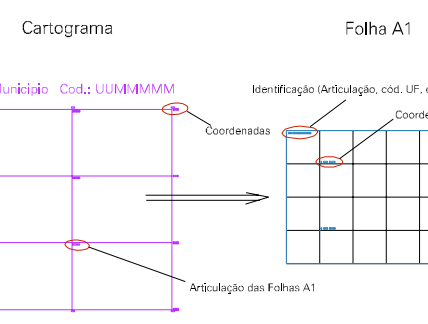

(581.8, 7815.82)

(583.8, 7815.82)

(581.8, 7814.82)

(583.8, 7814.82)

LIMITE INTERDISTRITAL MELO

ESTADO DE MINAS GERAIS

Município: 31.24104
ESMERALDAS

Folha : 06 - 02

Arquivo: 312410415.dgn
Limites(km): (581.3, 7814.32) - (584.3, 7816.32)

LEGENDA

1. LIMITES
2. Município ou Perímetro Urbano
   - Distrito
   - Subdistrito, RA, Zona ou similar
   - Bairro ou similar
   - Setor Censitário

1. CODIGOS
- 22306.05 Distrito (cod. do município + cod. do distrito)
  - 05.08 Subdistrito (cod. do distrito + cod. do subdistrito)
  - 003 Bairro (cod. do bairro no município)
  - 25 Setor (número do setor no distrito ou subdistrito)

Articulação de Folhas

MAPA URBANO DIGITAL
FOLHA A1