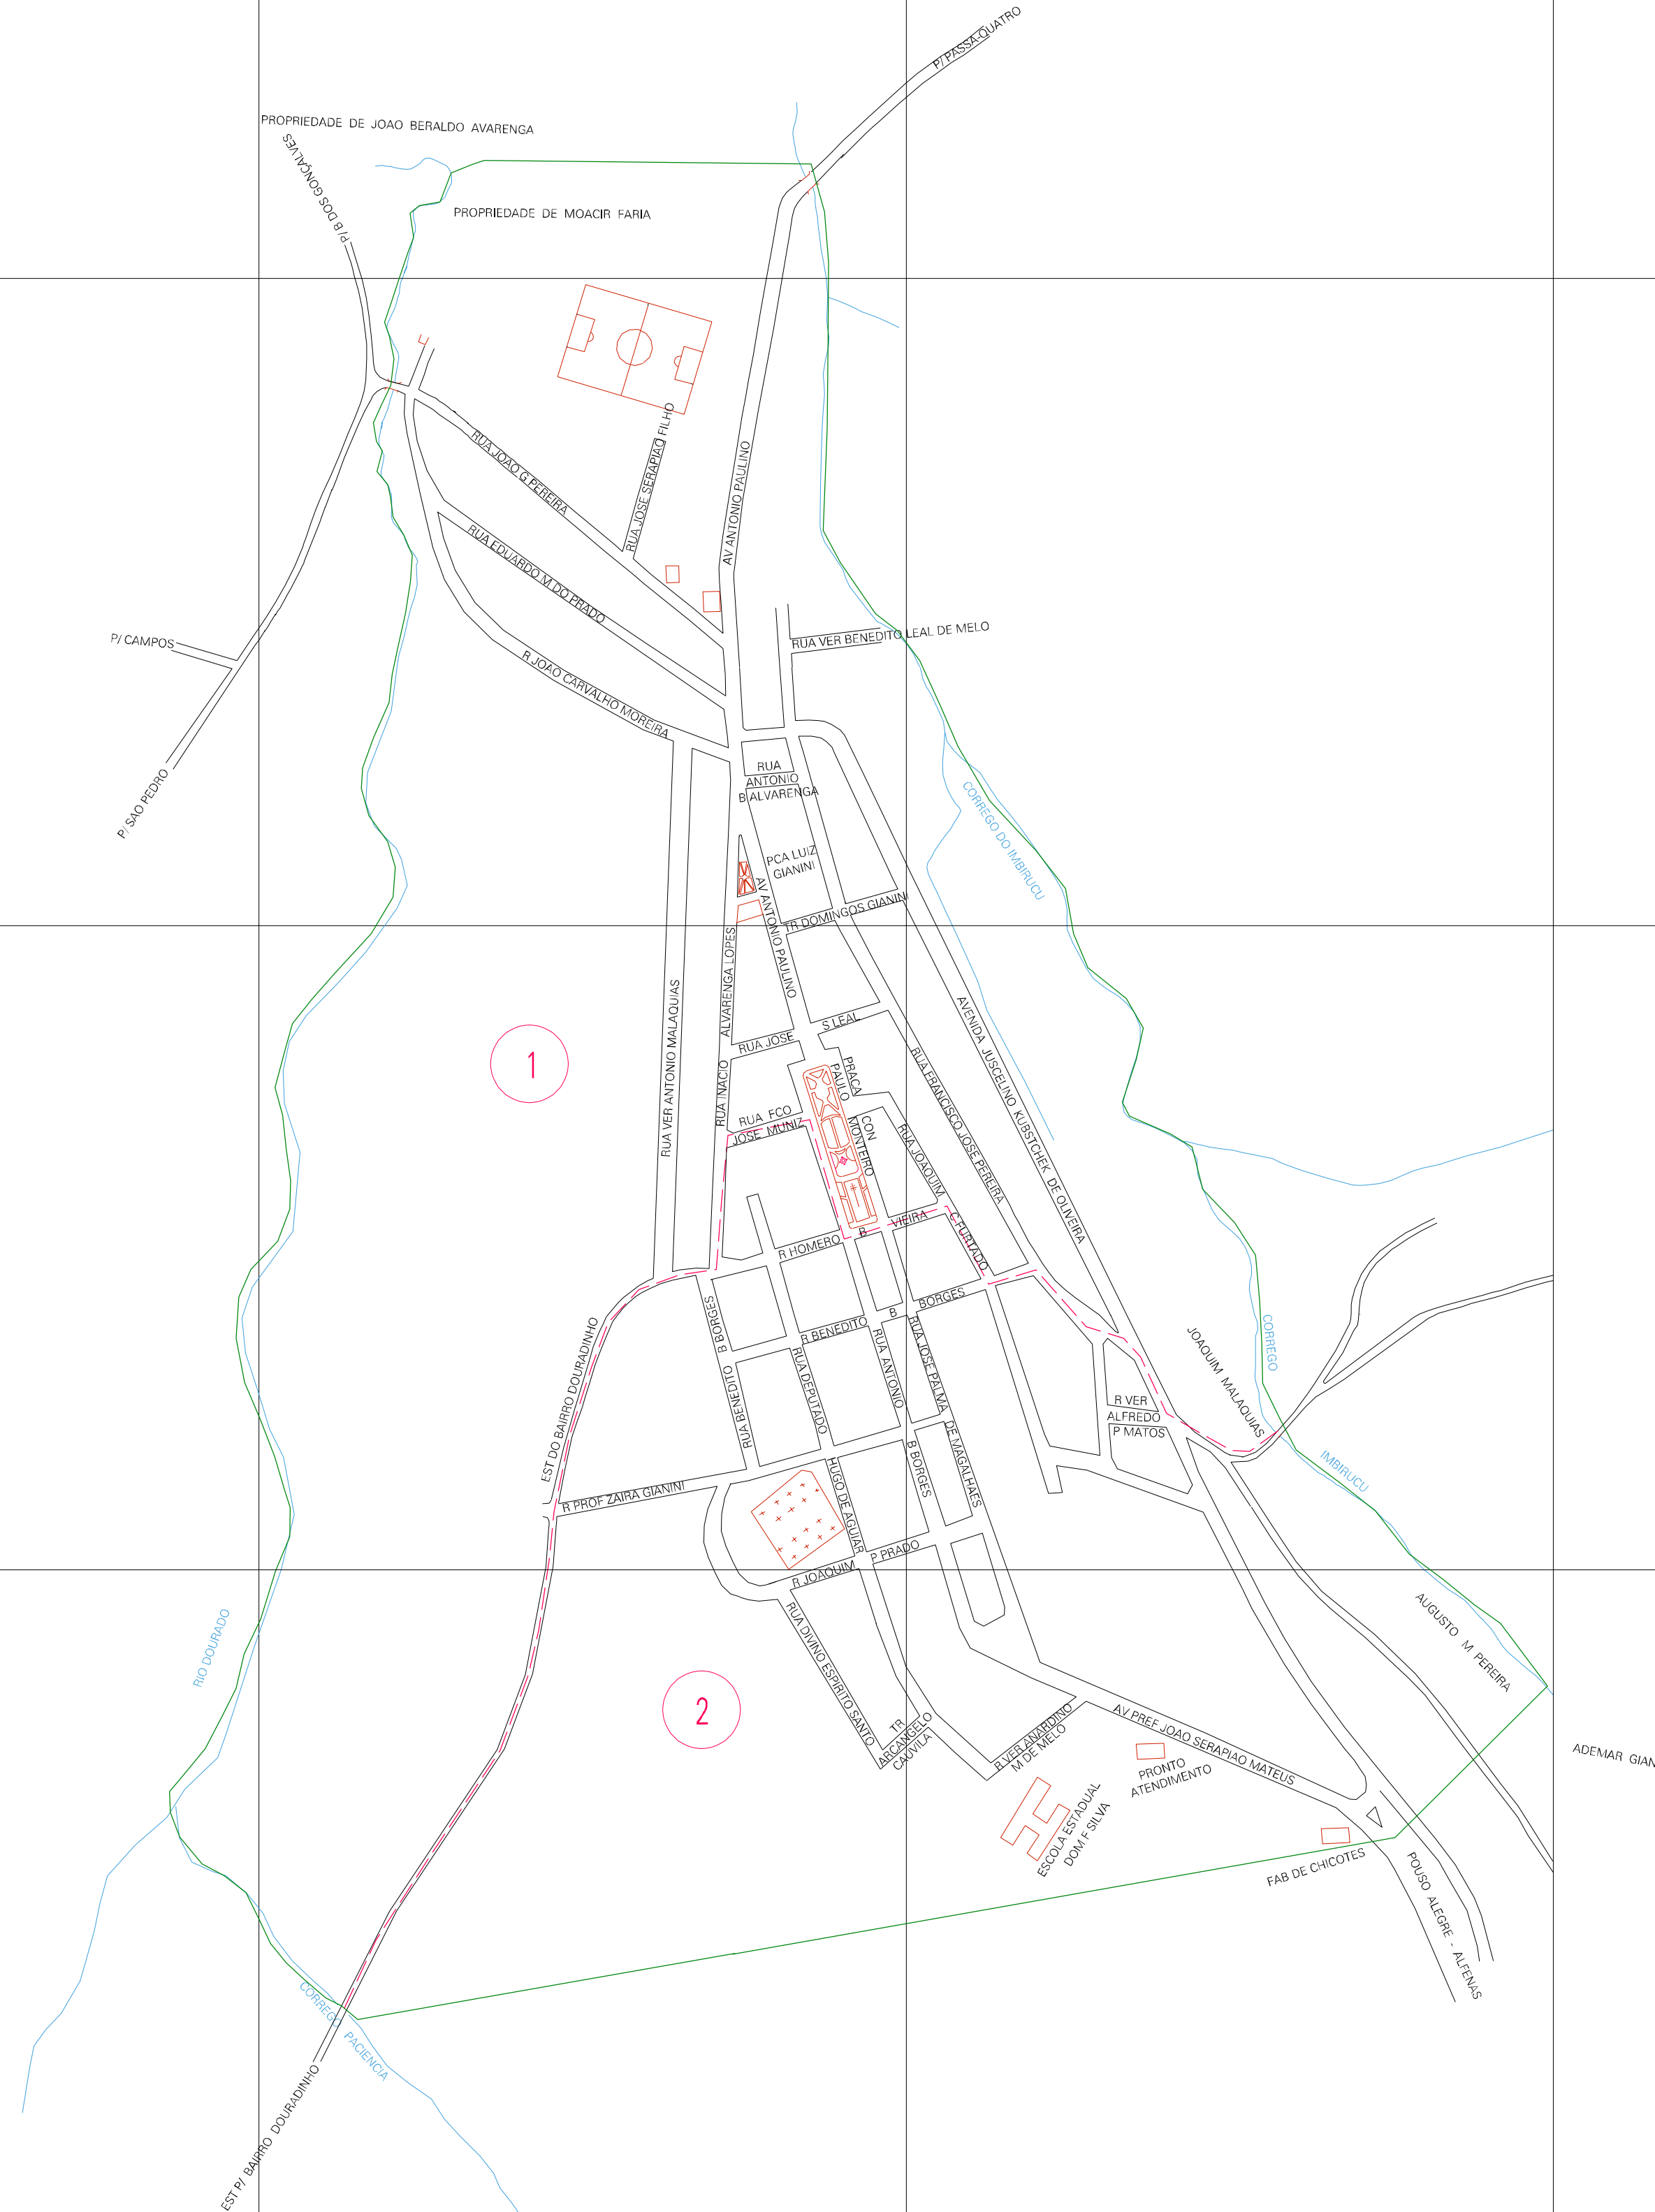

(400.9, 7562.3)

(402.9, 7562.3)

(400.9, 7561.3)

(402.9, 7561.3)

ESTADO DE MINAS GERAIS
 Município: 31.24401
 ESPÍRITO SANTO DO DOURADO
 Folha : 01 - 01

Arquivo: 3124401.dgn
 Limites(km): (400.4, 7560.8) - (403.4, 7562.8)

- LEGENDA**
- LIMITES**
- Município ou Perímetro Urbano
 - Distrito
 - Subdistrito, FA, Zona ou similar
 - Bairro ou similar
 - Setor Censitário
- CODIGOS**
- 22306.05 Distrito (cod. do município + cod. do distrito)
 - 05.08 Subdistrito (cod. do distrito + cod. do subdistrito)
 - 003 Bairro (cod. do bairro no município)
 - 25 Setor (número do setor no distrito ou subdistrito)

MAPA URBANO DIGITAL
FOLHA A1