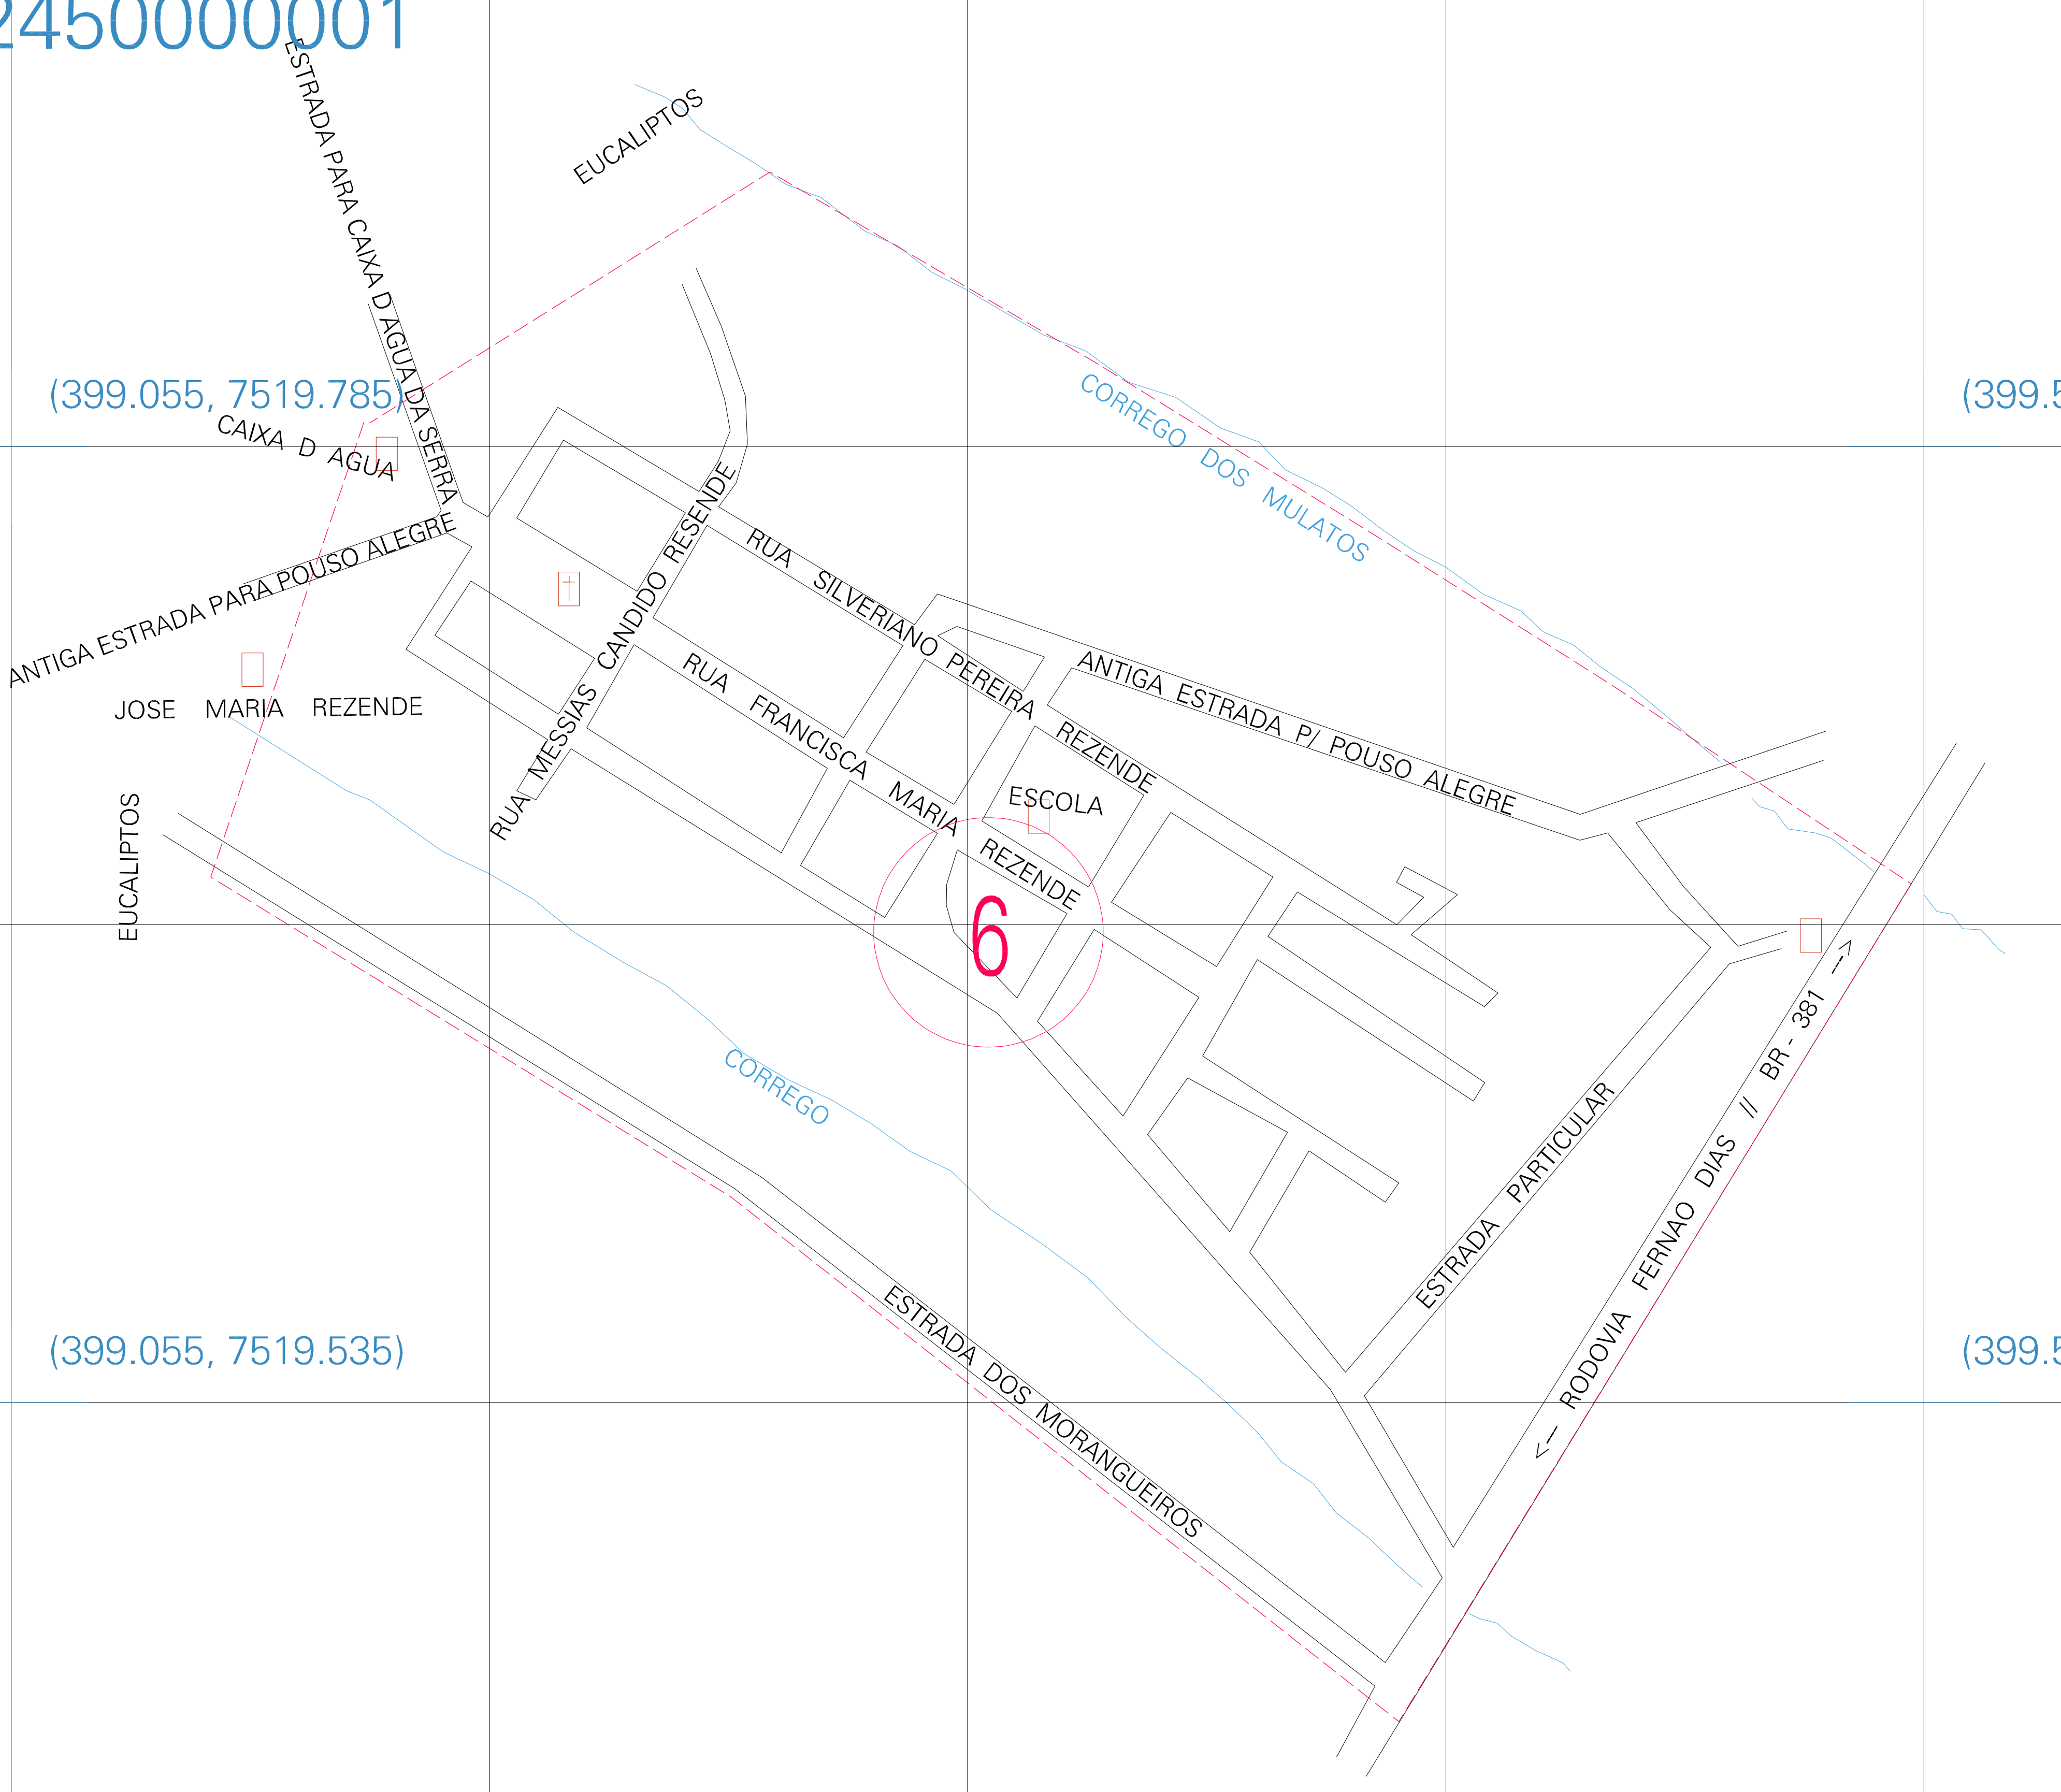

(01, 01) - 3124500000001

(399.055, 7519.785)

(399.555, 7519.785)

(399.055, 7519.535)

(399.555, 7519.535)

ESTADO DE MINAS GERAIS
 Município: 31.24500
 ESTIVA
 Folha : 01 - 01

Arquivo: 31245000001.dgn
 Limites(km): (398,93, 7519,41) - (399,68, 7519,91)

- LEGENDA**
- LIMITES**
- Município ou Perímetro Urbano
 - Distrito
 - Subdistrito, RA, Zona ou similar
 - Bairro ou similar
 - Sector Constituído
- CODIGOS**
- 22306.05 Distrito (cod. do município + cod. do distrito)
 - 05.06 Subdistrito (cod. do distrito + cod. do subdistrito)
 - 003 Bairro (cod. do bairro no município)
 - 25 Sector (número do sector no distrito ou subdistrito)

MAPA URBANO DIGITAL
 FOLHA A1