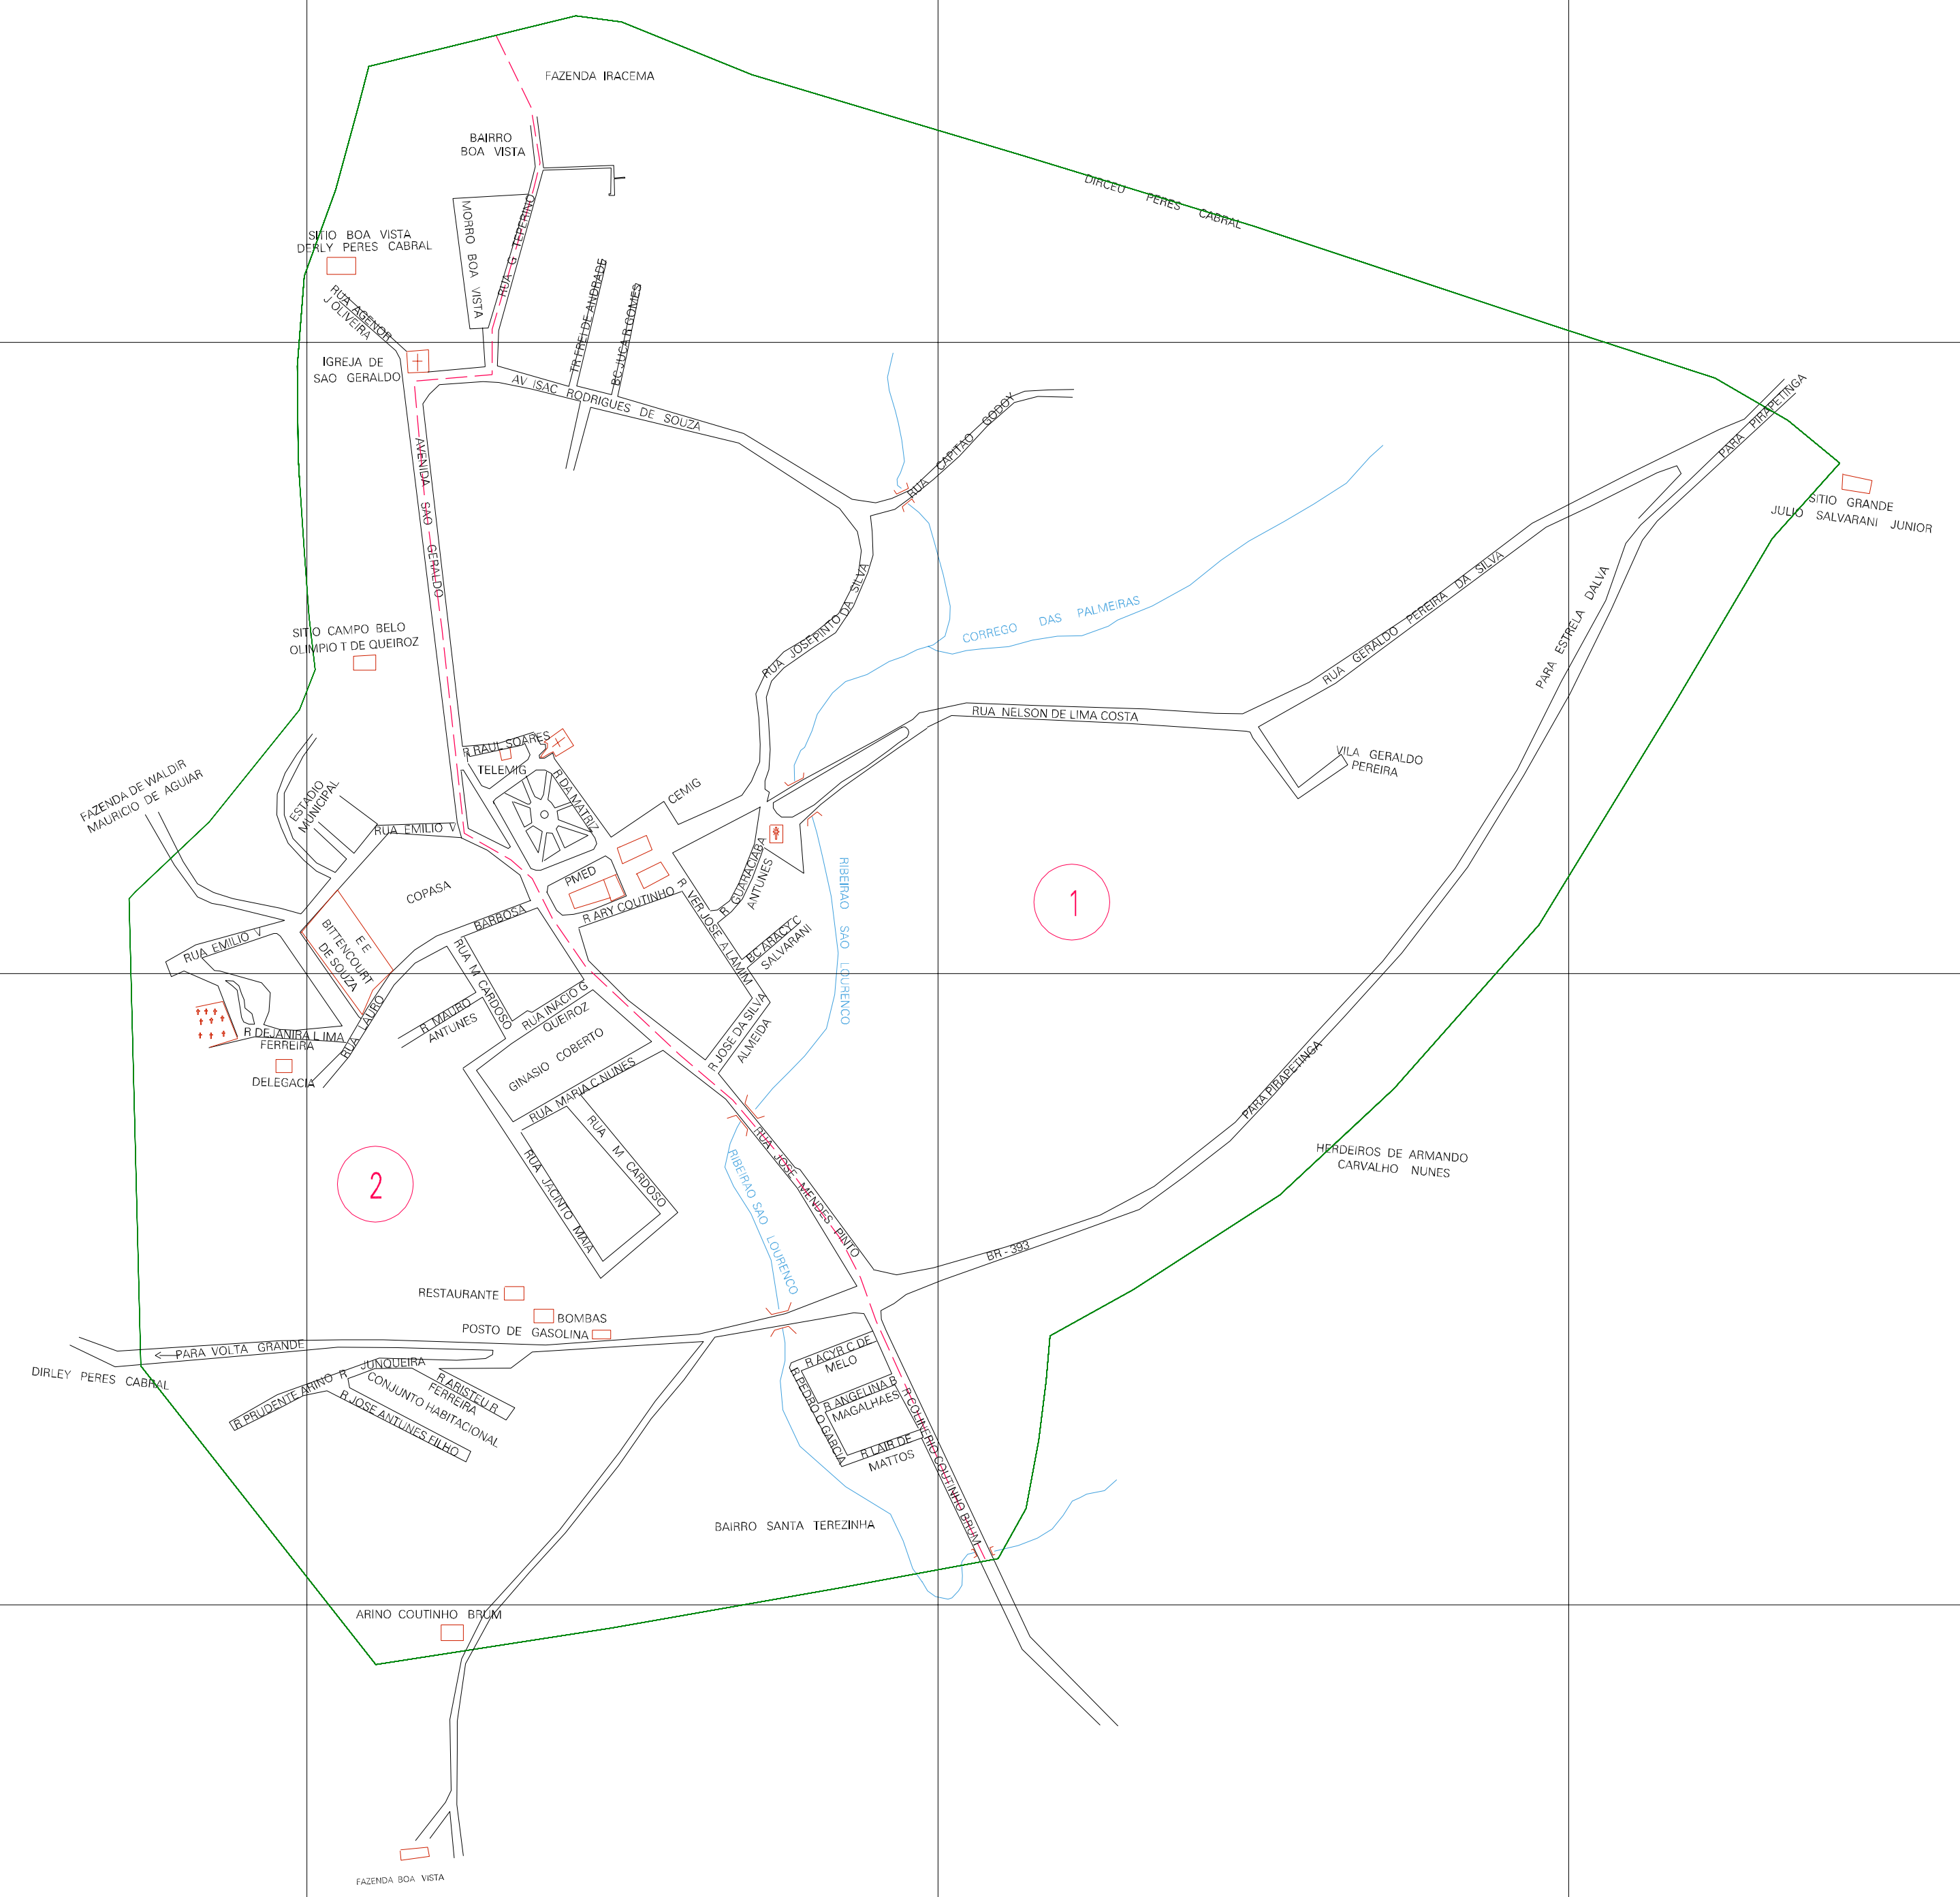

(761.25, 7593.1)

(763.75, 7593.1)

(761.25, 7592.1)

(763.25, 7592.1)

ESTADO DE MINAS GERAIS  
 Município: 31.24609  
 ESTRELA DALVA  
 Folha : 01 - 01

Arquivo: 3124609.dgn  
 Limites(km): (760.75, 7591.6) - (763.75, 7593.6)

- LEGENDA**
- LIMITES**
- Município ou Perímetro Urbano
  - Distrito
  - Subdistrito, RA, Zona ou similar
  - Bairro ou similar
  - Setor Censitário
- CODIGOS**
- 22306.05 Distrito (cod. do município + cod. do distrito)
  - 05.08 Subdistrito (cod. do distrito + cod. do subdistrito)
  - 003 Bairro (cod. do bairro no município)
  - 25 Setor (número do setor no distrito ou subdistrito)

MAPA URBANO DIGITAL  
 FOLHA A1