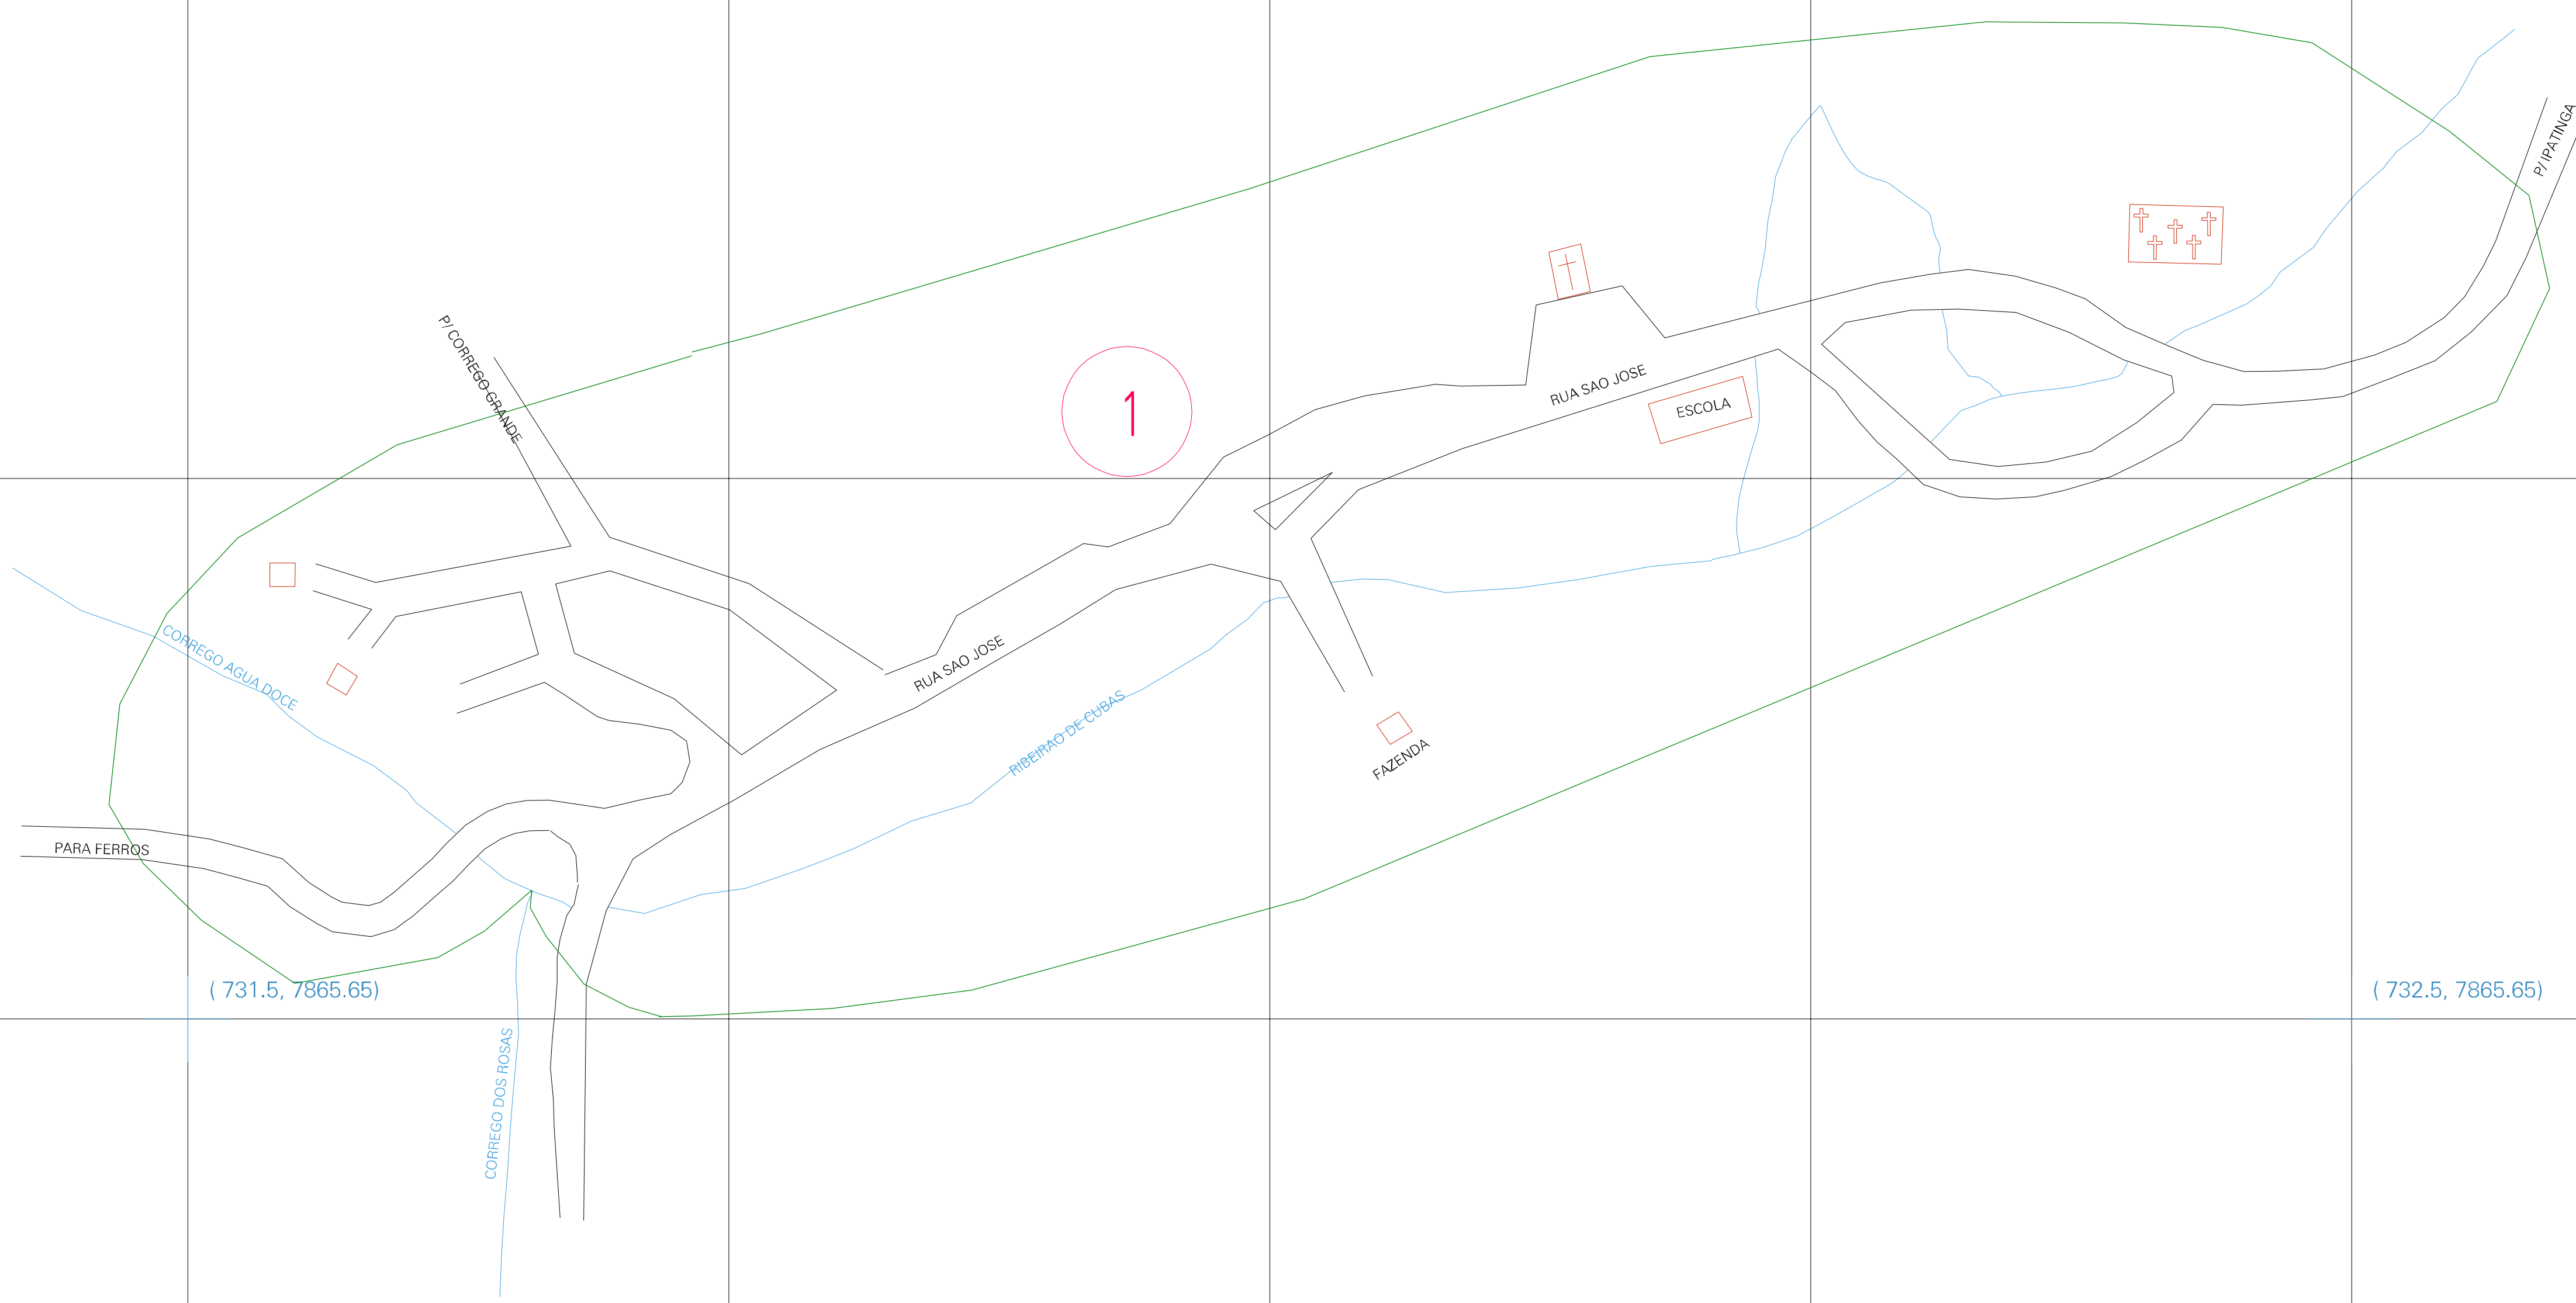

( 731.5, 7866.15)

( 732.5, 7866.15)

( 731.5, 7865.65)

( 732.5, 7865.65)

ESTADO DE MINAS GERAIS  
 Município: 31.25903  
 FERROS  
 Folha : 01 - 01

Arquivo: 312590315.dgn  
 Limites(km): (731.25, 7865.4) - (732.75, 7866.4)

- LEGENDA**
- LIMITES**
- Município ou Perimetro Urbano
  - Distrito
  - Subdistrito, RA, Zona ou similar
  - Bairro ou similar
  - Setor Censitário
- CODIGOS**
- 22306.05 Distrito (cod. do município + cod. do distrito)
  - 05.06 Subdistrito (cod. do distrito + cod. do subdistrito)
  - 003 Bairro (cod. do bairro no município)
  - 25 Setor (número do setor no distrito ou subdistrito)