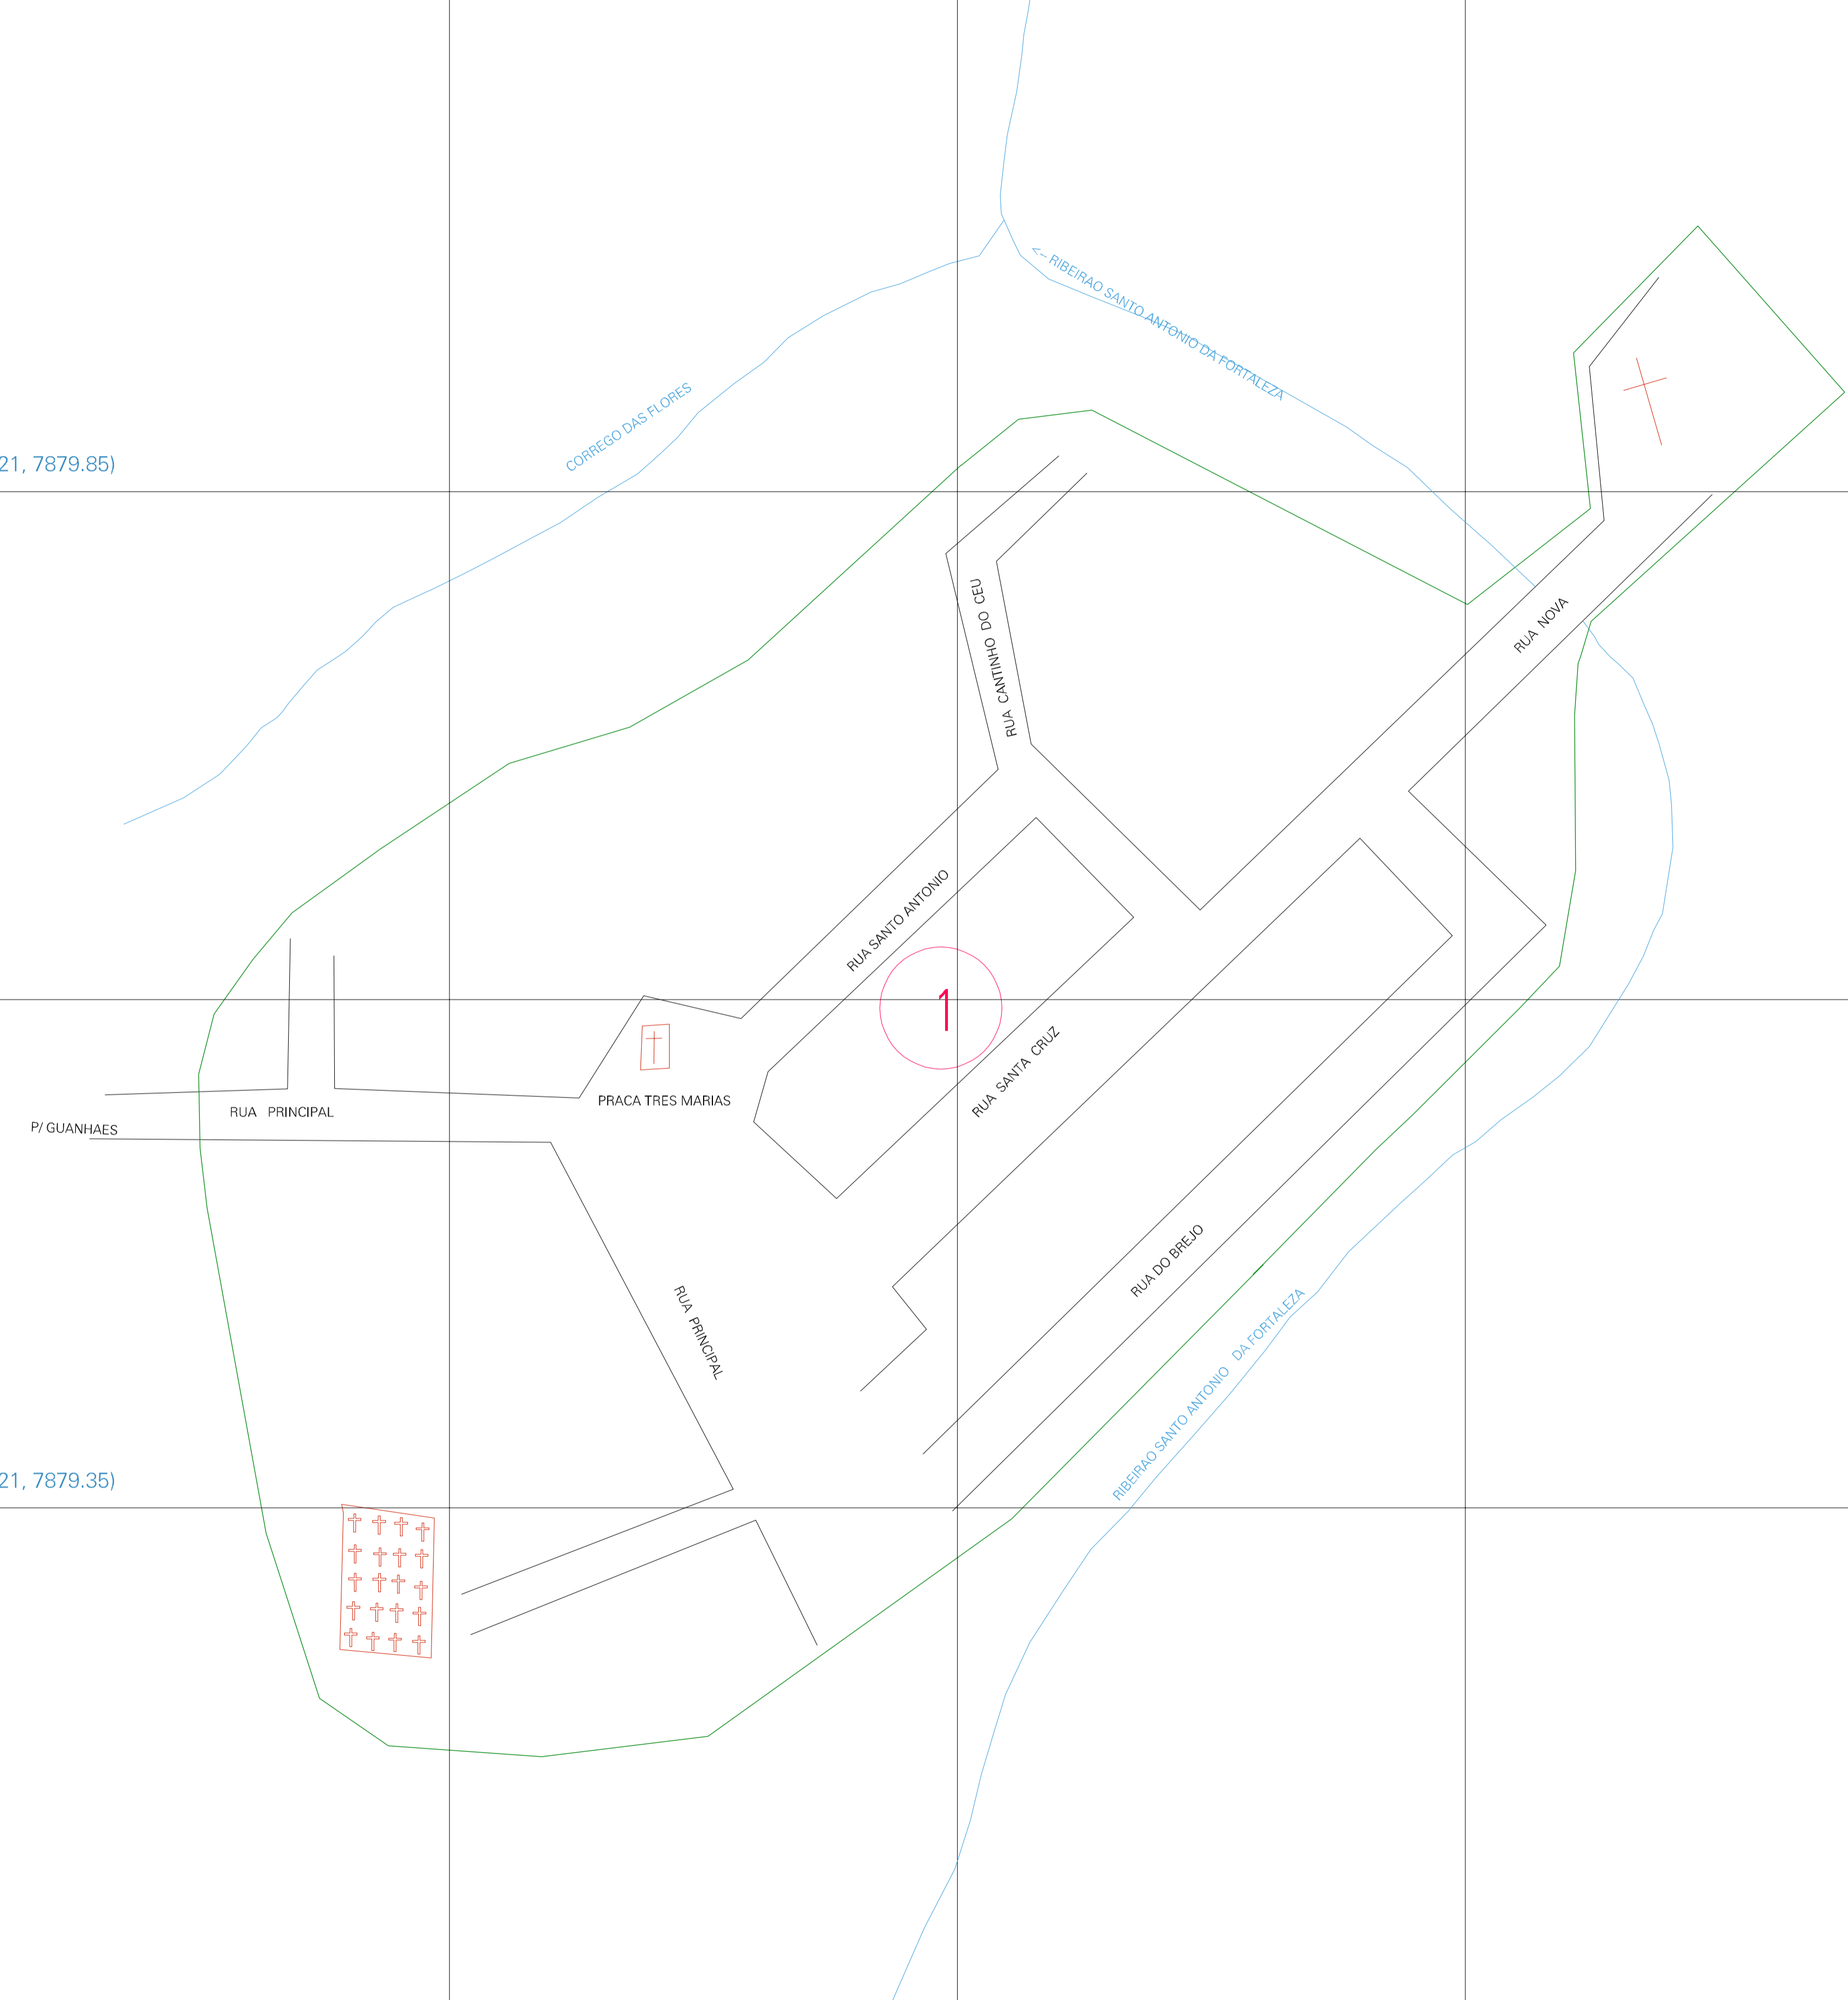

(721, 7879.85)

(722, 7879.85)

(721, 7879.35)

(722, 7879.35)

ESTADO DE MINAS GERAIS
 Município: 31.25903
 FERROS
 Folha : 01 - 01

Arquivo: 312590330.dgn
 Limites(km): (720.75, 7879.1) - (722.25, 7880.1)

- LEGENDA**
- LIMITES**
- Município ou Perimetro Urbano
 - Distrito
 - Subdistrito, RA, Zona ou similar
 - Bairro ou similar
 - Setor Censitário
- CODIGOS**
- 22306.05 Distrito (cod. do município + cod. do distrito)
 - 05.06 Subdistrito (cod. do distrito + cod. do subdistrito)
 - 003 Bairro (cod. do bairro no município)
 - 25 Setor (número do setor no distrito ou subdistrito)