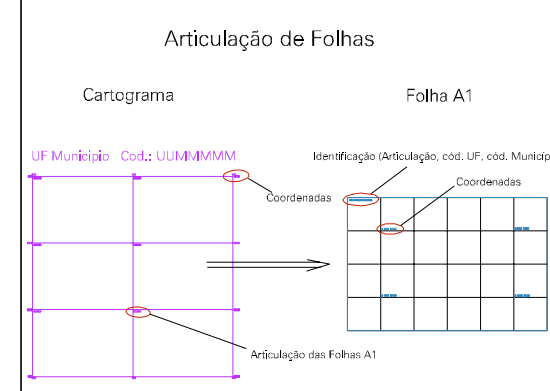

( 780.8, 8120)

( 782.8, 8120)

( 780.8, 8119)

( 782.8, 8119)

ESTADO DE MINAS GERAIS  
 Município: 31.26505  
 FRANCISCO BADARÓ  
 Folha : 01 - 01

Arquivo: 3126505.dgn  
 Limites(km): ( 780.3, 8118.5) - ( 783.3, 8120.5)

- LEGENDA**
- LIMITES**
- Município ou Perímetro Urbano
  - - - Distrito
  - - - Subdistrito, FA, Zona ou similar
  - - - Bairro ou similar
  - - - Setor Censitário
- CODIGOS**
- 22306.05 Distrito (cod. do município + cod. do distrito)
  - 05.08 Subdistrito (cod. do distrito + cod. do subdistrito)
  - 003 Bairro (cod. do bairro no município)
  - 25 Setor (número do setor no distrito ou subdistrito)