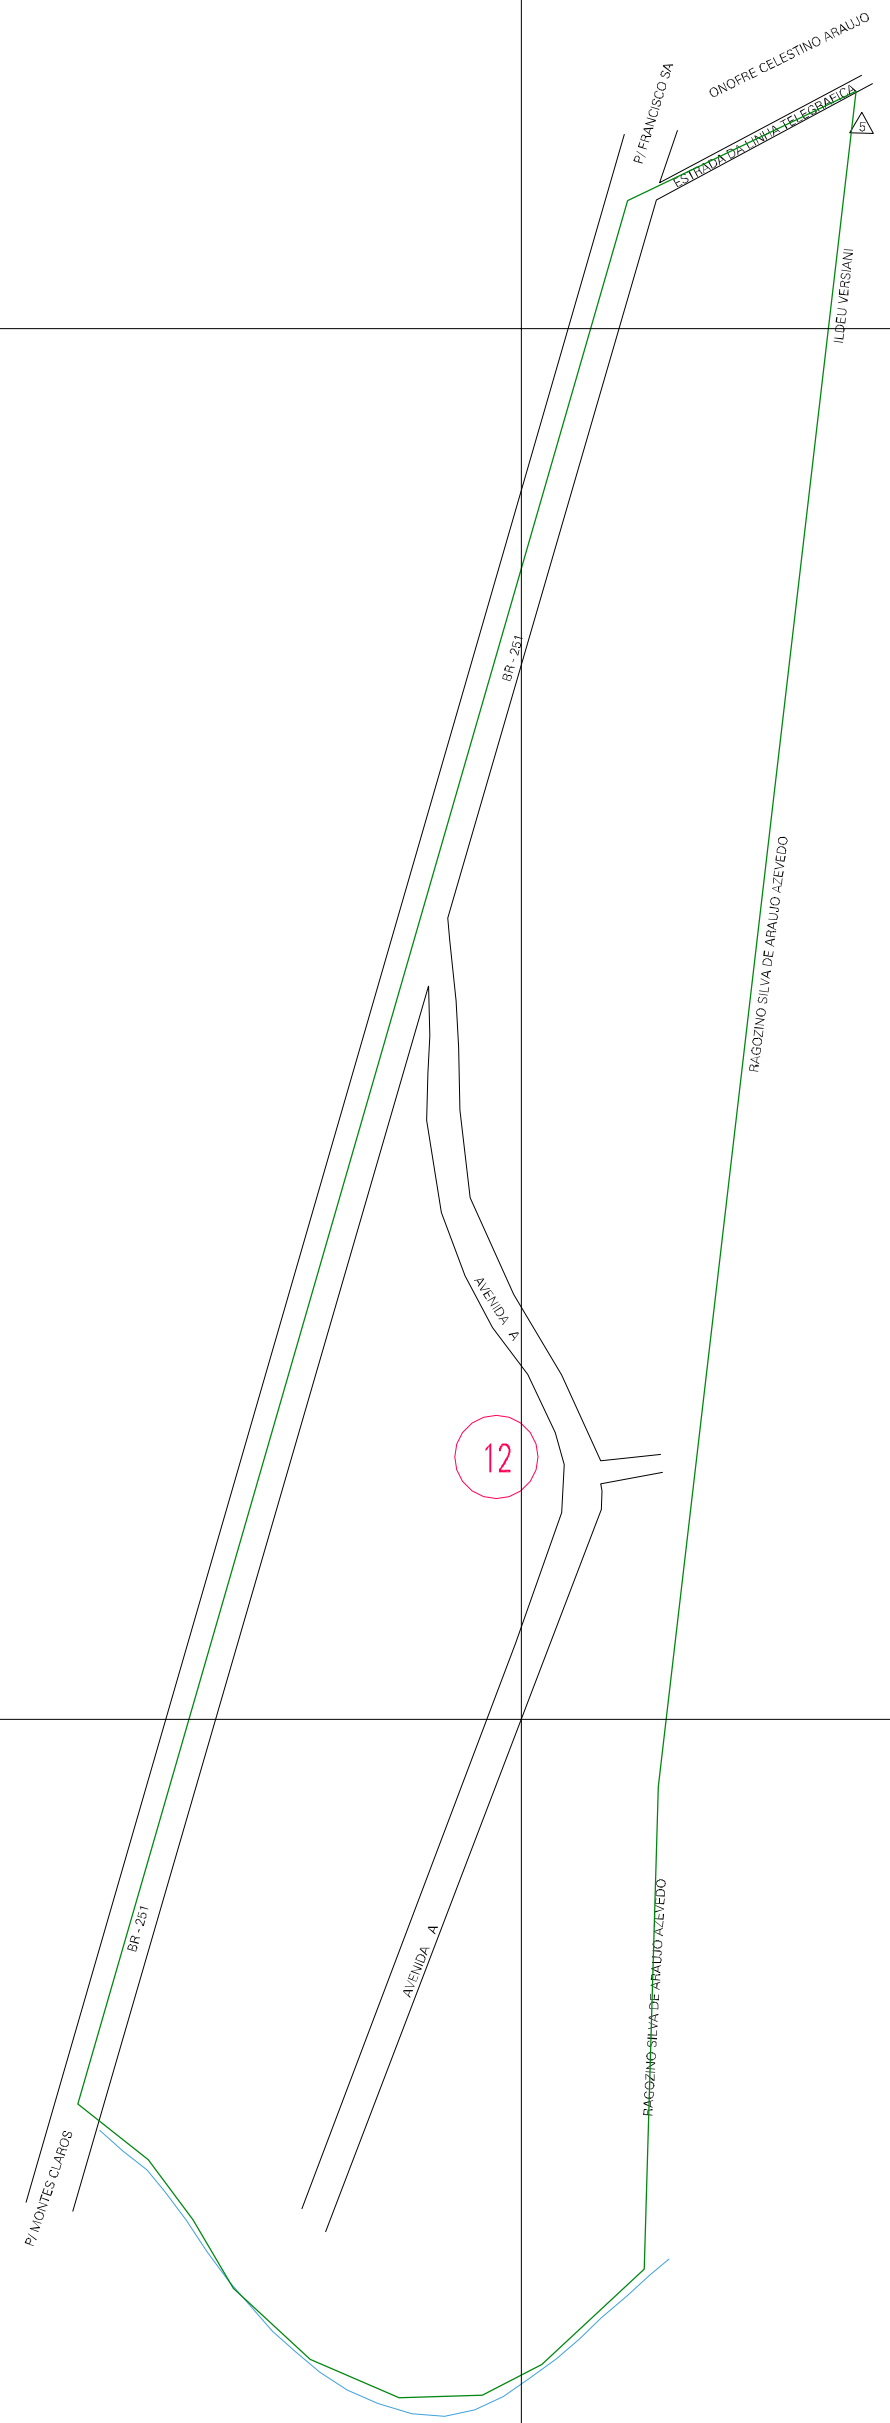

(638, 8161)

(640, 8161)

(638, 8160)

(640, 8160)

ESTADO DE MINAS GERAIS
 Município: 31.26703
 FRANCISCO SÁ
 Folha : 02 - 01

Arquivo: 312670305aui1.dgn
 Limites(km): (637, 8159) - (641, 8162)

LEGENDA

- LIMITES**
- Município ou Perímetro Urbano
 - Distrito
 - Subdistrito, RA, Zona ou similar
 - Bairro ou similar
 - Setor Censitário
- CODIGOS**
- 22306.05 Distrito (cod. do município + cod. do distrito)
 - 05.06 Subdistrito (cod. do distrito + cod. do subdistrito)
 - 003 Bairro (cod. do bairro no município)
 - 25 Setor (número do setor no distrito ou subdistrito)

Articulação de Folhas

**MAPA URBANO DIGITAL
 FOLHA A1**