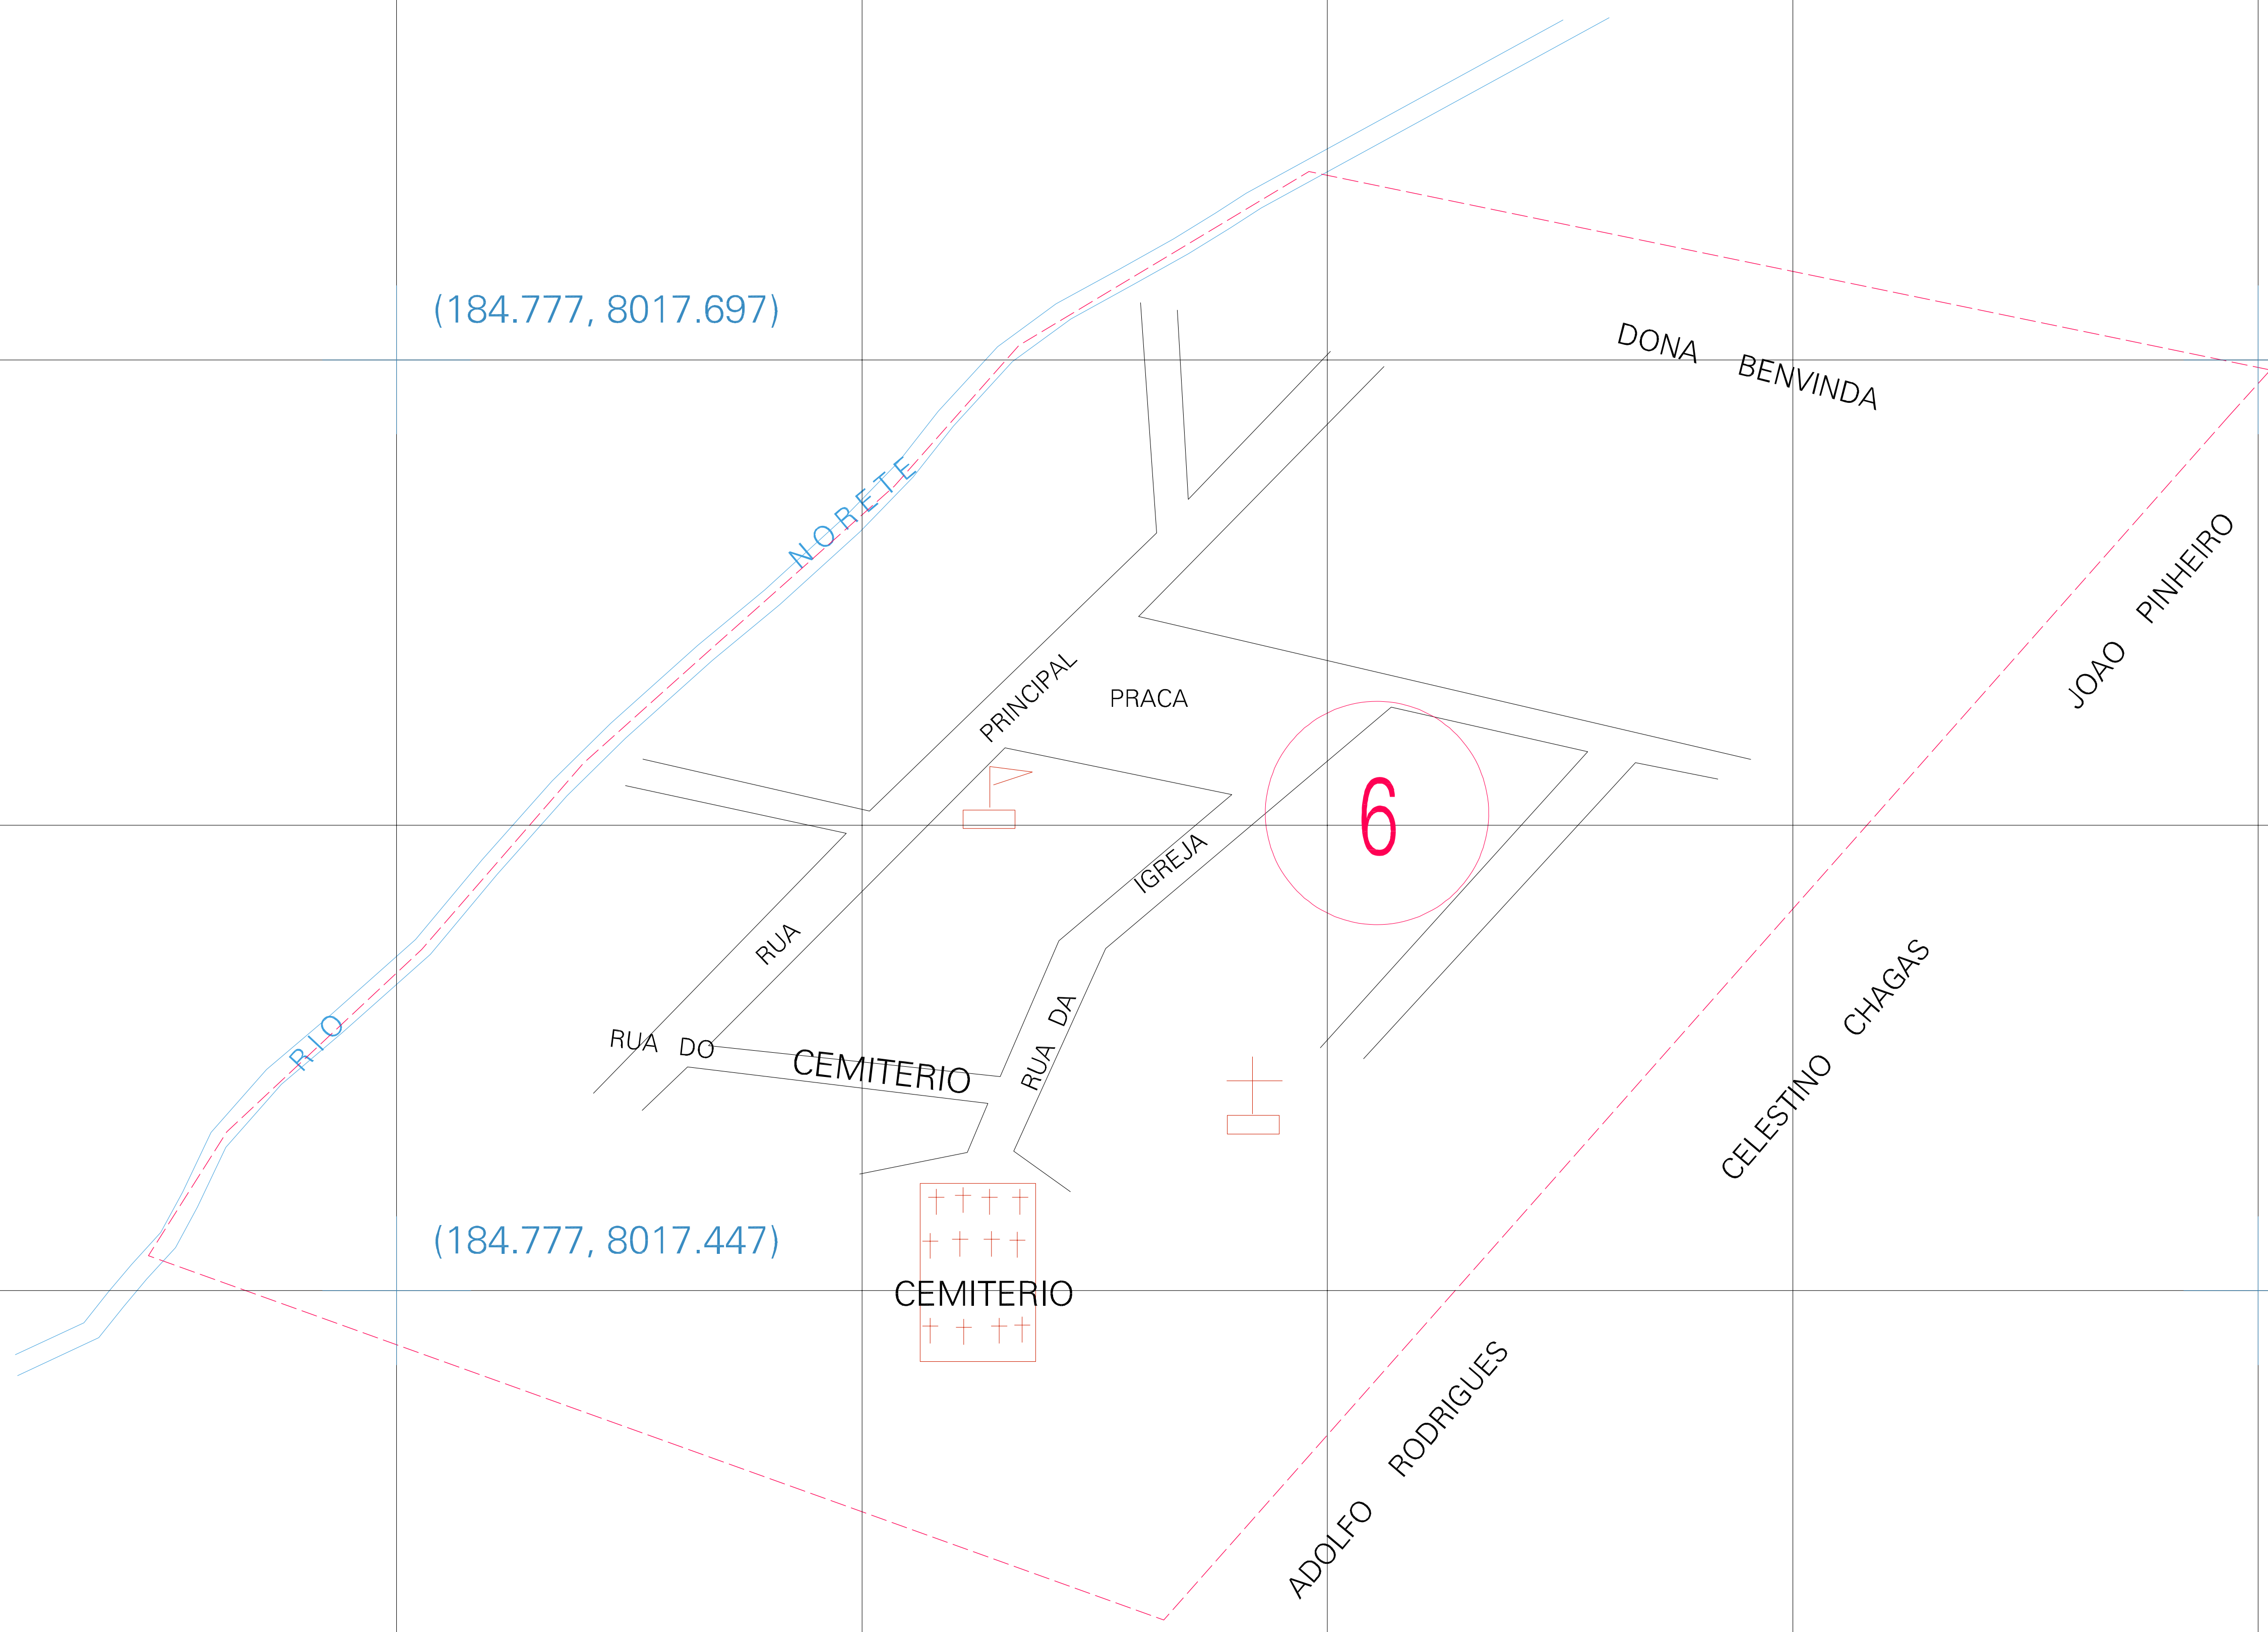

(184.777, 8017.697)

(185.277, 8017.697)

(184.777, 8017.447)

(185.277, 8017.447)

ESTADO DE MINAS GERAIS
 Município: 31.26752
 FRANCISCÓPOLIS
 Folha : 01 - 01
 Arquivo: 312675200001.dgn
 Limite(km): (184.652, 8017.322) - (185.402, 8017.822)

- LEGENDA**
- LIMITES**
- Município ou Perímetro Urbano
 - Distrito
 - Subdistrito, RA, Zona ou similar
 - Bairro ou similar
 - Sector Constituído
- CODIGOS**
- 22306.06 Distrito (cod. do município + cod. do distrito)
 - 06.06 Subdistrito (cod. do distrito + cod. do subdistrito)
 - 003 Bairro (cod. do bairro no município)
 - 25 Sector (número do setor no distrito ou subdistrito)