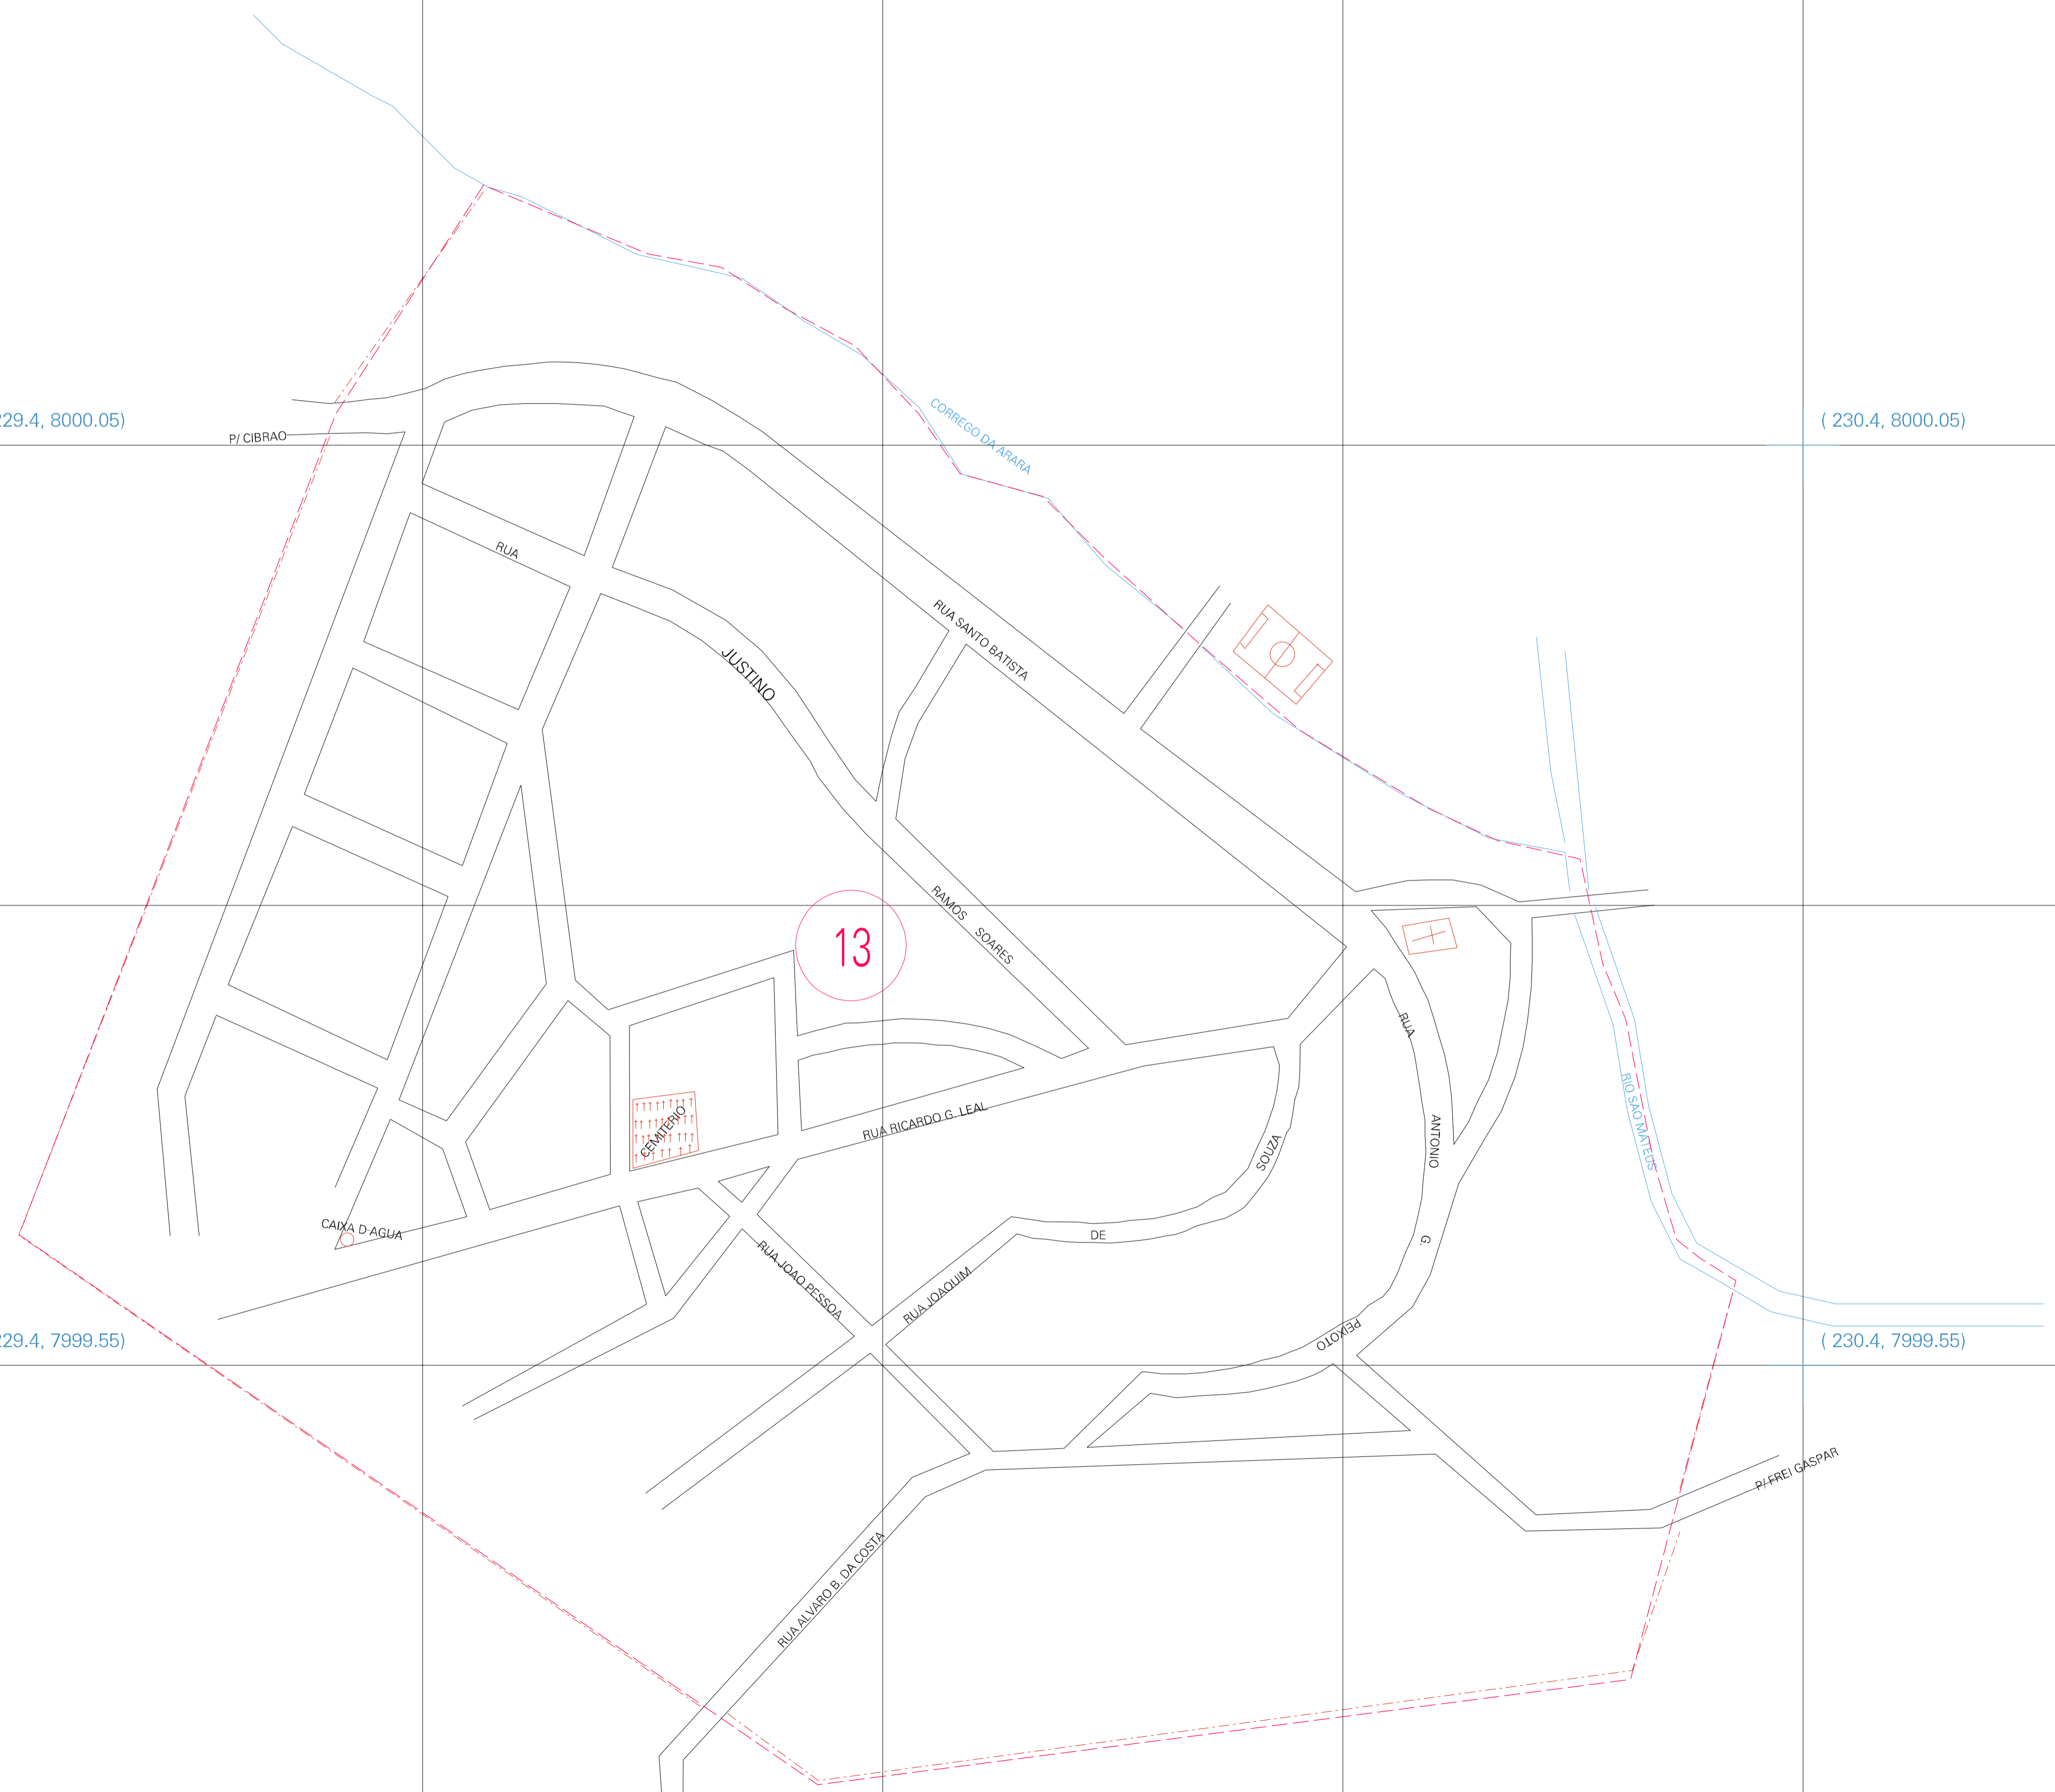

(229.4, 8000.05)

(230.4, 8000.05)

(229.4, 7999.55)

(230.4, 7999.55)

ESTADO DE MINAS GERAIS
 Município: 31.26802
 FREI GASPAR
 Folha : 01 - 01

Arquivo: 312680200001.dgn
 Limites(km): (229.15, 7999.3) - (230.65, 8000.3)

- LEGENDA**
- LIMITES**
- Município ou Perímetro Urbano
 - Distrito
 - Subdistrito, RA, Zona ou similar
 - Bairro ou similar
 - Sector Censitário
- CODIGOS**
- 22306.05 Distrito (cod. do município + cod. do distrito)
 - 05.06 Subdistrito (cod. do distrito + cod. do subdistrito)
 - 003 Bairro (cod. do bairro no município)
 - 25 Sector (número do sector no distrito ou subdistrito)

MAPA URBANO DIGITAL
FOLHA A1