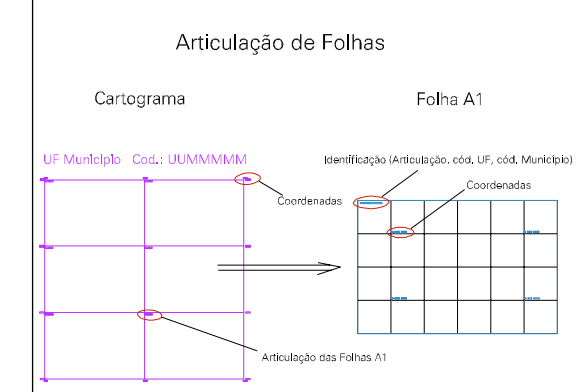

PARA FREI INOCENCIO

CAMPO DE FUTEBOL

TERRENOS DE
SR TEODOLINO (DODO)

ESTADO DE MINAS GERAIS
Município: 31.26901
FREI INOCÊNCIO
Folha : 01 - 01

Arquivo: 312690100001.dgn
Limites(km): (188.107, 7963.117) - (188.857, 7963.617)

- LEGENDA**
- LIMITES**
- Município ou Perímetro Urbano
 - Distrito
 - Subdistrito, RA, Zona ou similar
 - Bairro ou similar
 - Sector Consistário
- CODIGOS**
- 22306.05 Distrito (cod. do município + cod. do distrito)
 - 06.06 Subdistrito (cod. do distrito + cod. do subdistrito)
 - 003 Bairro (cod. do bairro no município)
 - 25 Sector (número do setor no distrito ou subdistrito)