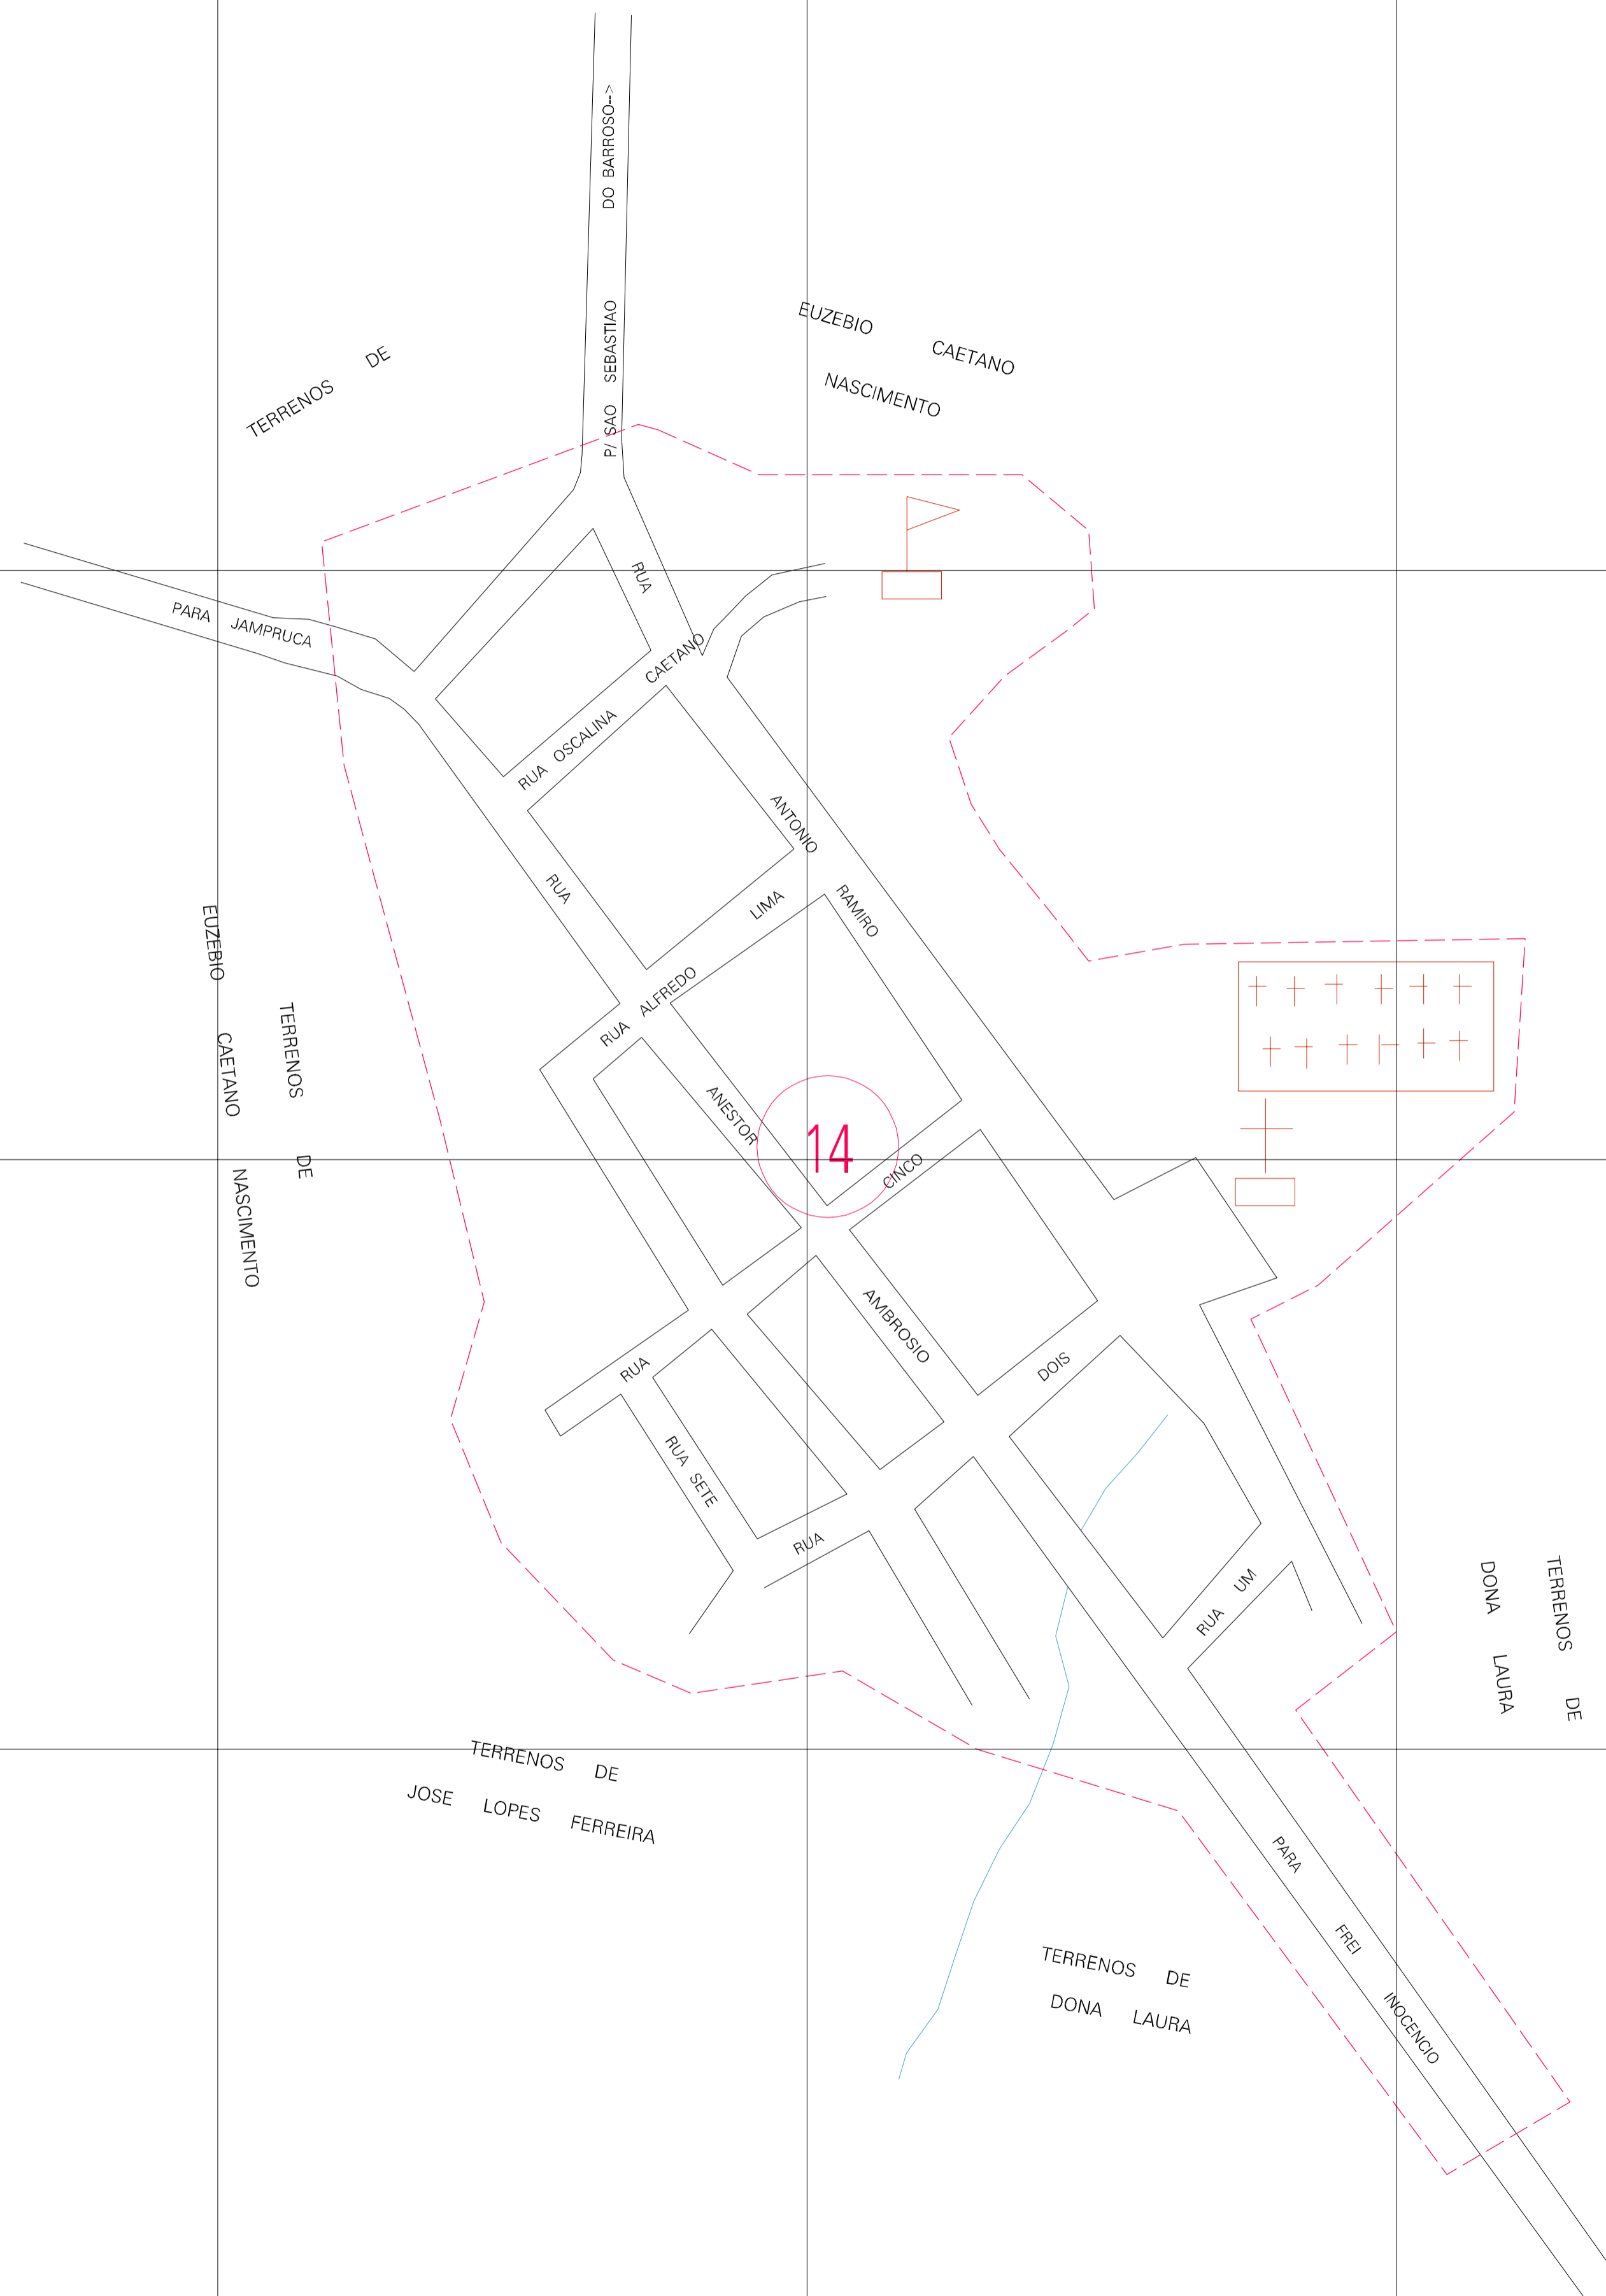

(209.471, 7944.008)

(210.471, 7944.008)

(209.471, 7943.508)

(210.471, 7943.508)

ESTADO DE MINAS GERAIS
 Município: 31.26901
 FREI INOCÊNCIO
 Folha : 01 - 01
 Arquivo: 31269010002.dgn
 Limites(km): (209.221, 7943.258) - (210.721, 7944.258)

- LEGENDA**
- LIMITES**
- Município ou Perímetro Urbano
 - Distrito
 - Subdistrito, RA, Zona ou similar
 - Bairro ou similar
 - Sector Censitário
- CODIGOS**
- 22306.05 Distrito (cod. do município + cod. do distrito)
 - 05.06 Subdistrito (cod. do distrito + cod. do subdistrito)
 - 003 Bairro (cod. do bairro no município)
 - 25 Sector (número do setor no distrito ou subdistrito)