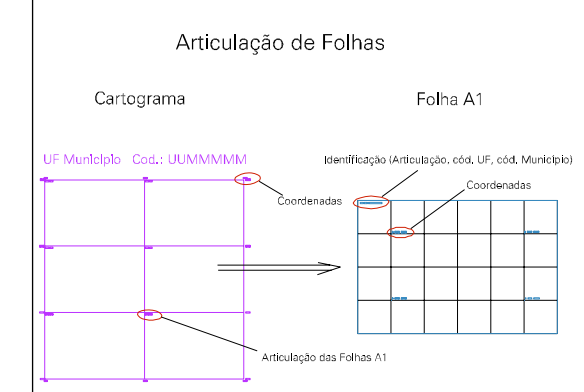

PARA LADEIRA DOS BOIS

CAMPO DE FUTEBOL

CEMITERIO

PARA SALINAS

ESTADO DE MINAS GERAIS  
Município: 31.27073  
FRUTA DE LEITE  
Folha : 01 - 01

Arquivo: 312707300001.dgn  
Limites(km): (773.518, 8218.491) - (774.268, 8218.991)

LEGENDA

- LIMITES
- Município ou Perímetro Urbano
  - Distrito
  - Subdistrito, RA, Zona ou similar
  - Bairro ou similar
  - Sector Censitário
- CODIGOS
- Distrito (cod. do município + cod. do distrito)
  - Subdistrito (cod. do distrito + cod. do subdistrito)
  - Bairro (cod. do bairro no município)
  - Sector (número do sector no distrito ou subdistrito)