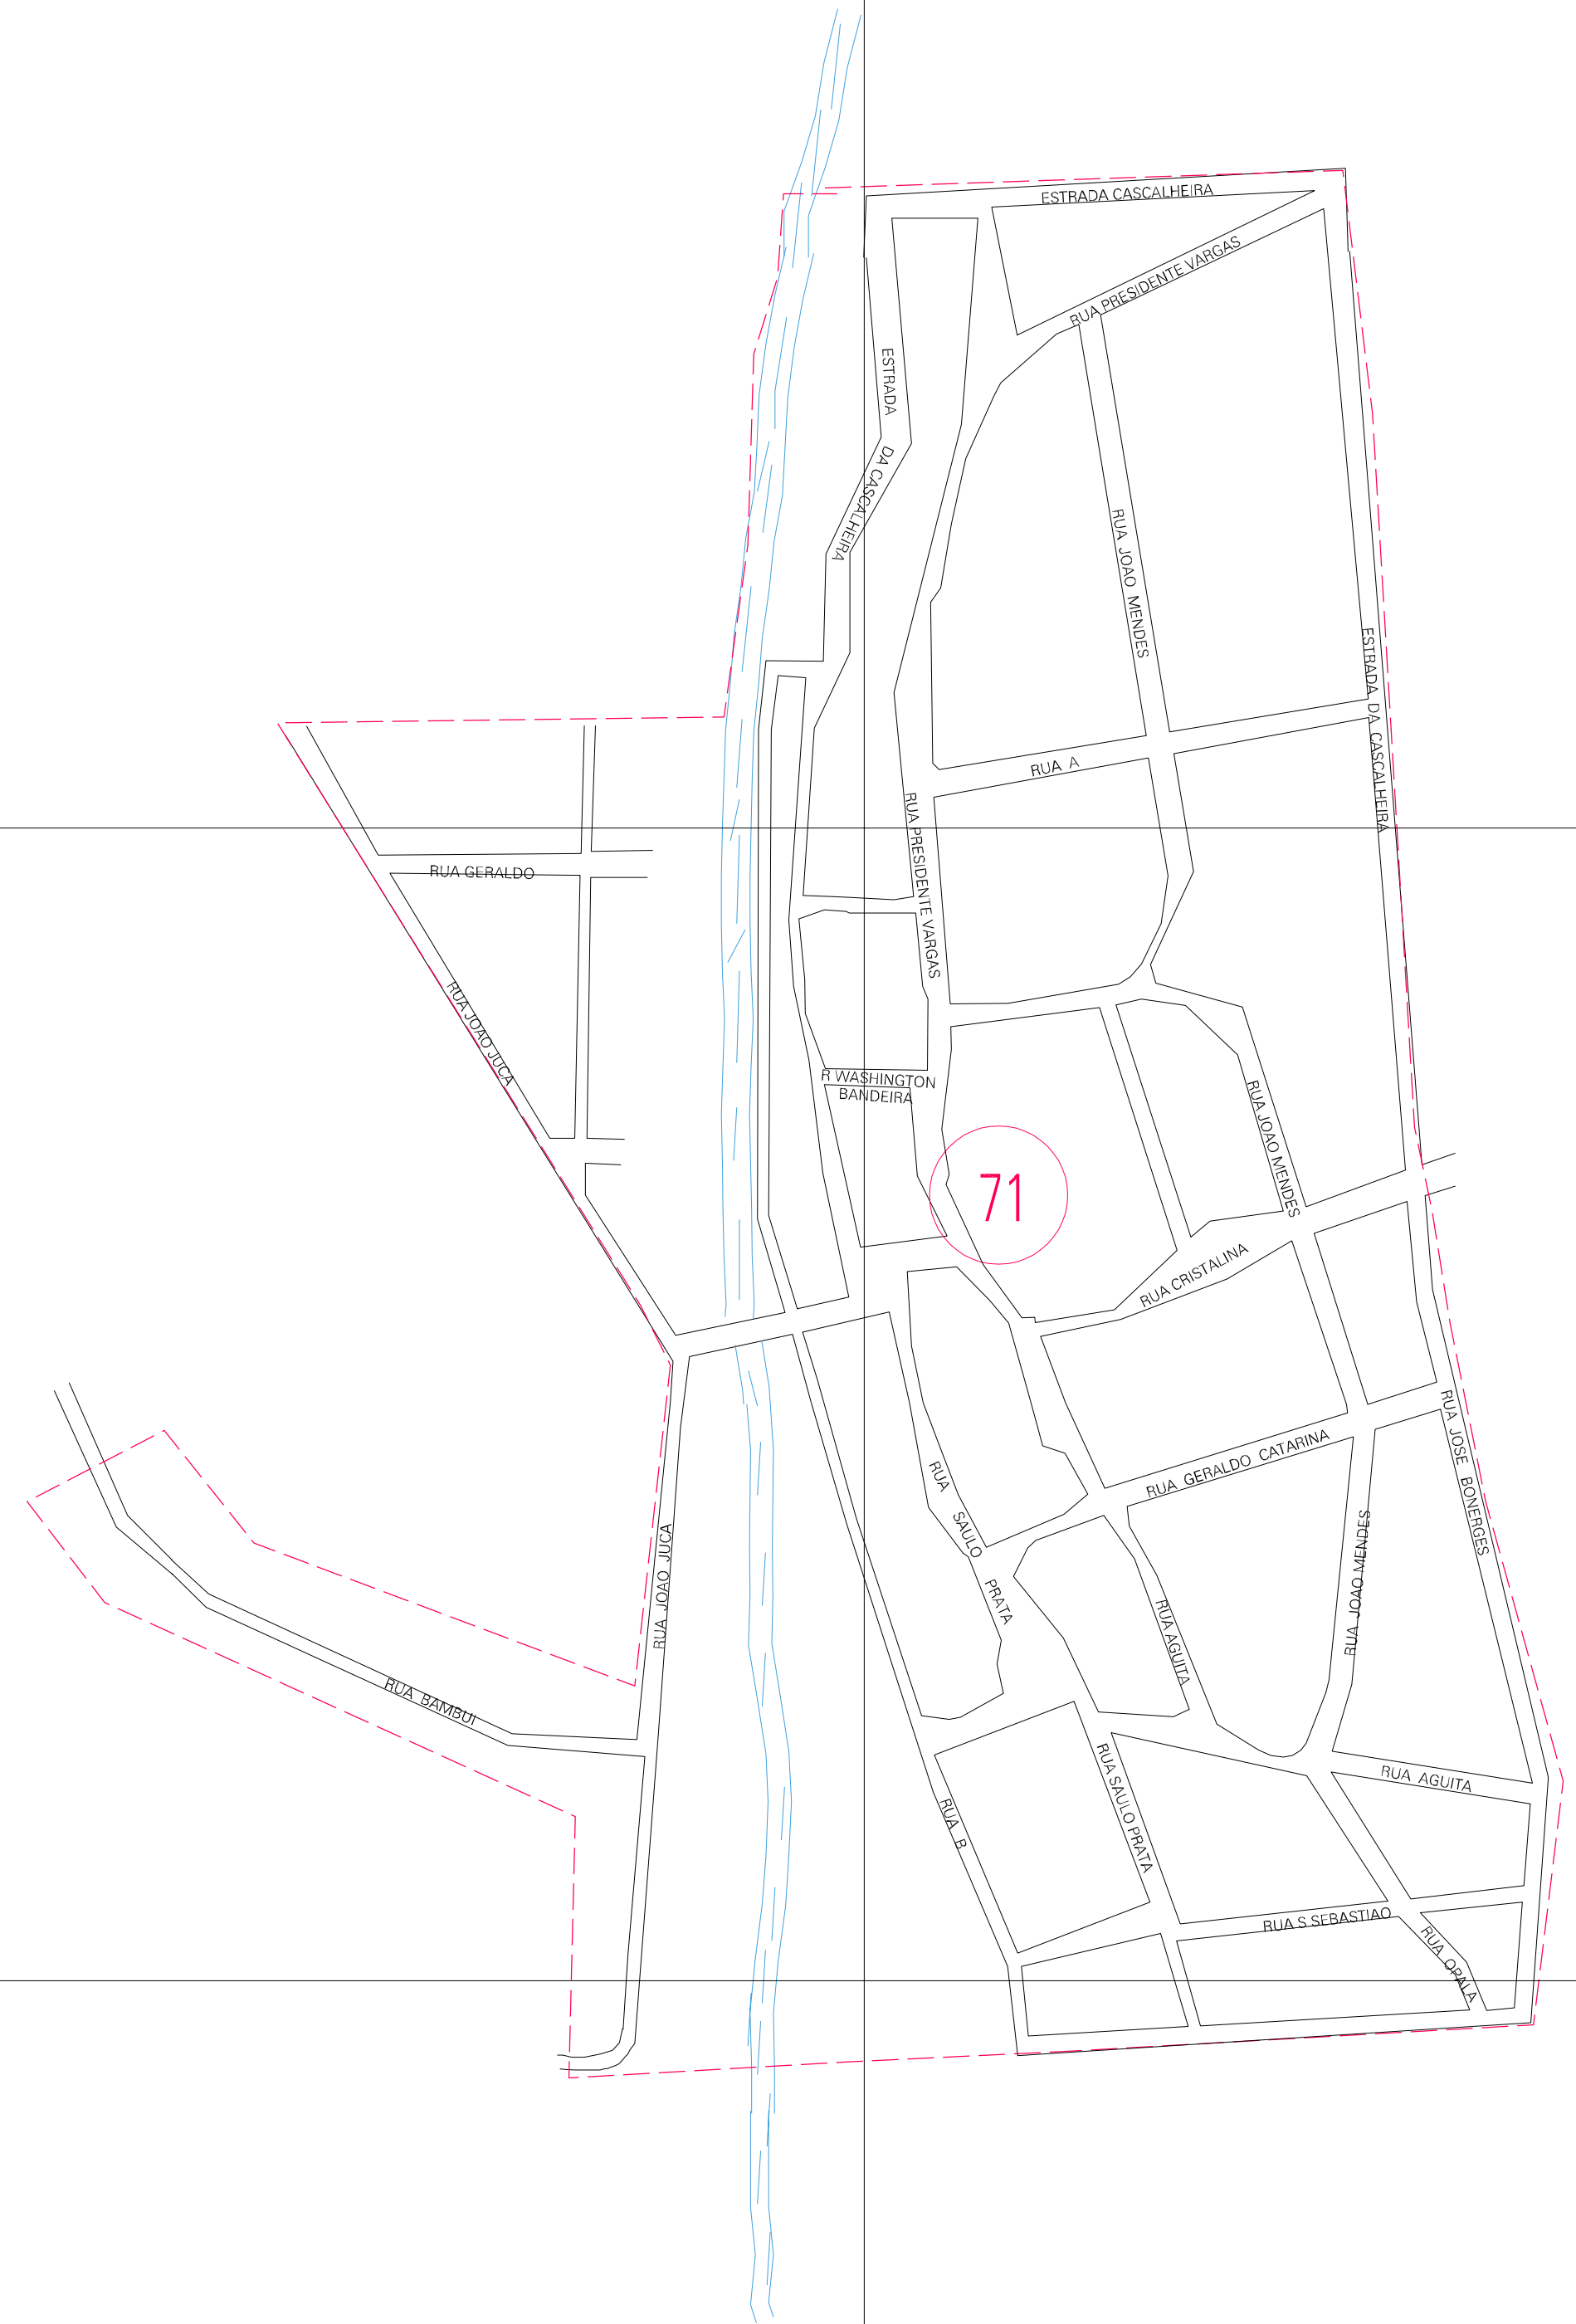

(733.4, 7773.25)

(734.4, 7773.25)

(733.4, 7772.75)

(734.4, 7772.75)

ESTADO DE MINAS GERAIS
Município: 31.27107
FRUTAL
Folha : 01 - 01

1. **LEGENDA**
2. **LIMITES**
3. Município ou Perímetro Urbano
   - Distrito
   - Subdistrito, RA, Zona ou similar
   - Bairro ou similar
   - - - Setor Consistório
4. **CODIGOS**
- 22306.05 Distrito (cod. do município + cod. do distrito)
  - 05.06 Subdistrito (cod. do distrito + cod. do subdistrito)
  - 003 Bairro (cod. do bairro no município)
  - 25 Setor (número do setor no distrito ou subdistrito)

MAPA URBANO DIGITAL
FOLHA A1