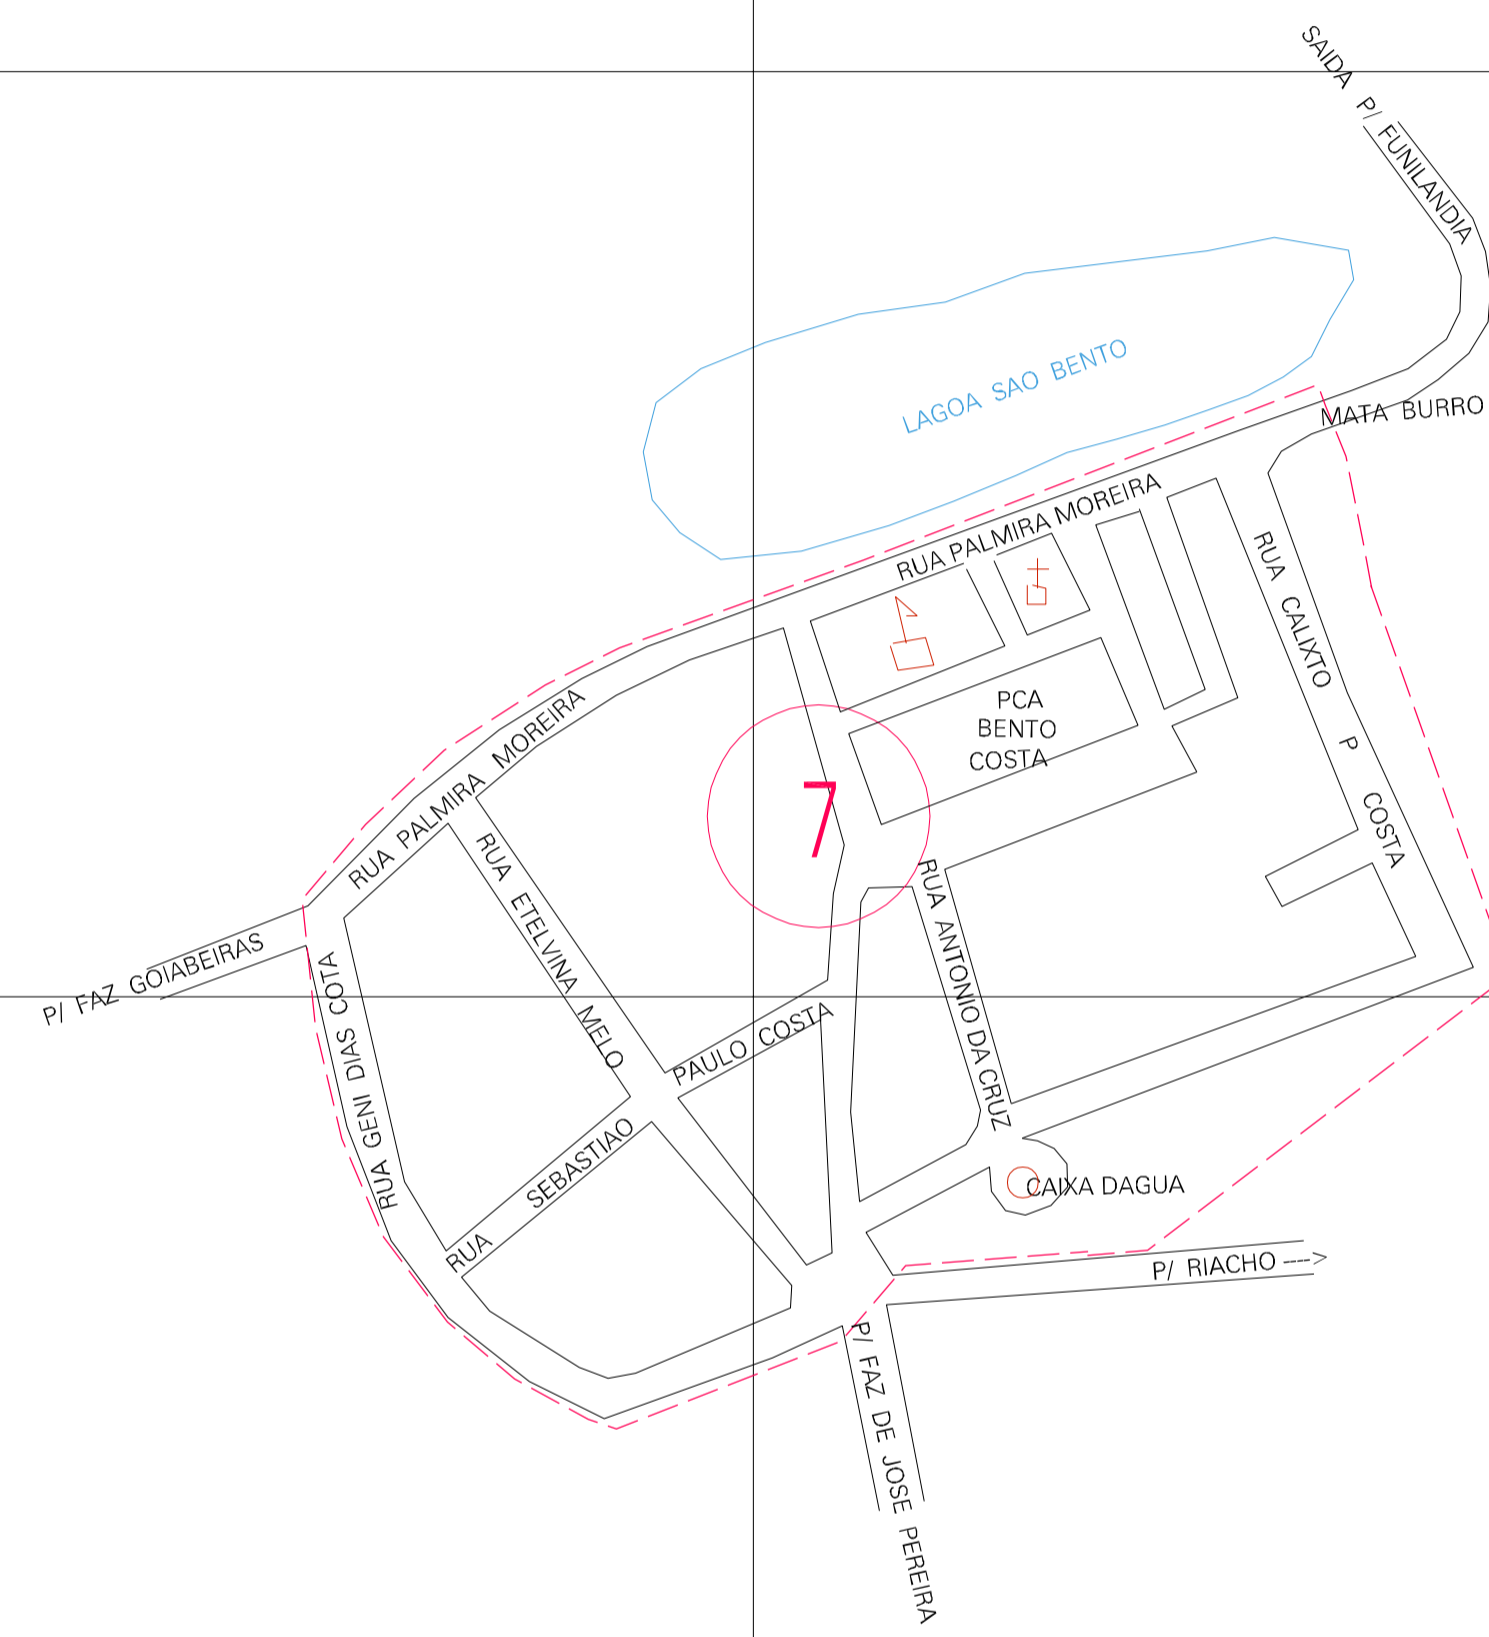

( 601.8, 7853.15)

( 602.8, 7853.15)

( 601.8, 7852.65)

( 602.8, 7852.65)

ESTADO DE MINAS GERAIS  
 Município: 31.27206  
 FUNILÂNDIA  
 Folha : 01 - 01

Arquivo: 312720600001.dgn  
 Limites(km): (601.55, 7852.4) - (603.05, 7853.4)

- LEGENDA**
- LIMITES**
- Município ou Perímetro Urbano
  - Distrito
  - Subdistrito, RA, Zona ou similar
  - Bairro ou similar
  - Setor Censitário
- CODIGOS**
- 22306.05 Distrito (cod. do município + cod. do distrito)
  - 05.06 Subdistrito (cod. do distrito + cod. do subdistrito)
  - 003 Bairro (cod. do bairro no município)
  - 25 Setor (número do setor no distrito ou subdistrito)

MAPA URBANO DIGITAL  
 FOLHA A1