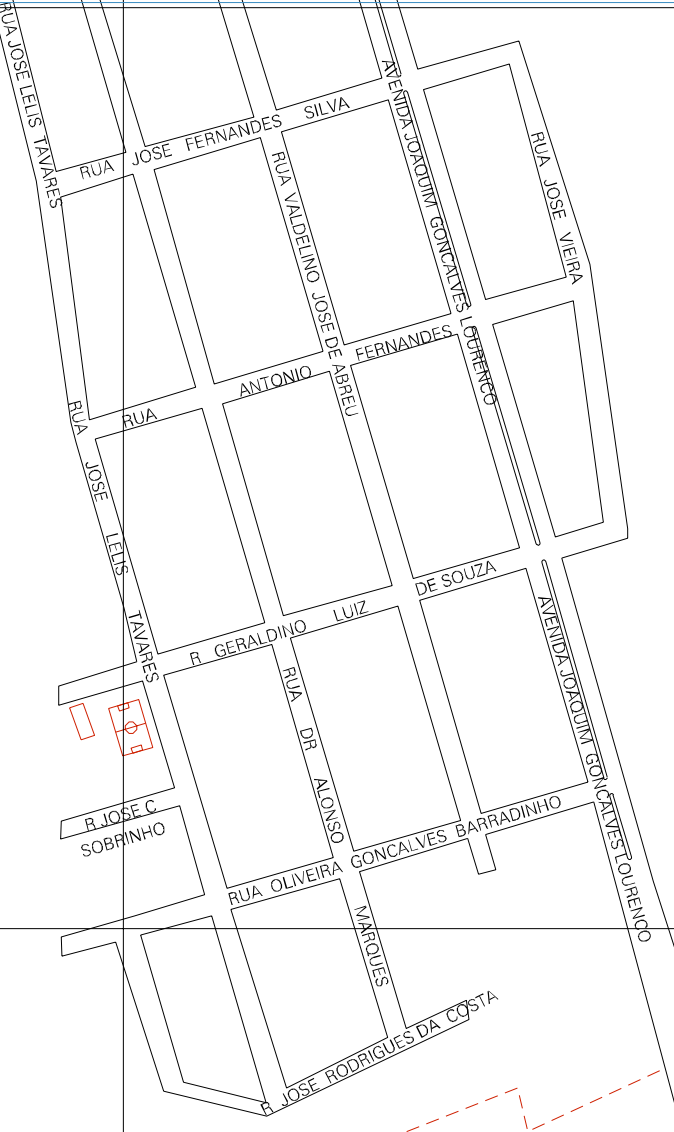

(597.8, 7856.2)

(599.8, 7856.2)

(597.8, 7855.2)

(599.8, 7855.2)

FUNABRO

FERNANDES ALVARO L. FERNANDES

2

TOBEA

LAGOA DE FORA

LAGOA DE FORA

LAGOA DE FORA

LAGOA DE FORA

ANCHIETA

JOSE

AVENIDA PADRE

PIETRO BENTO