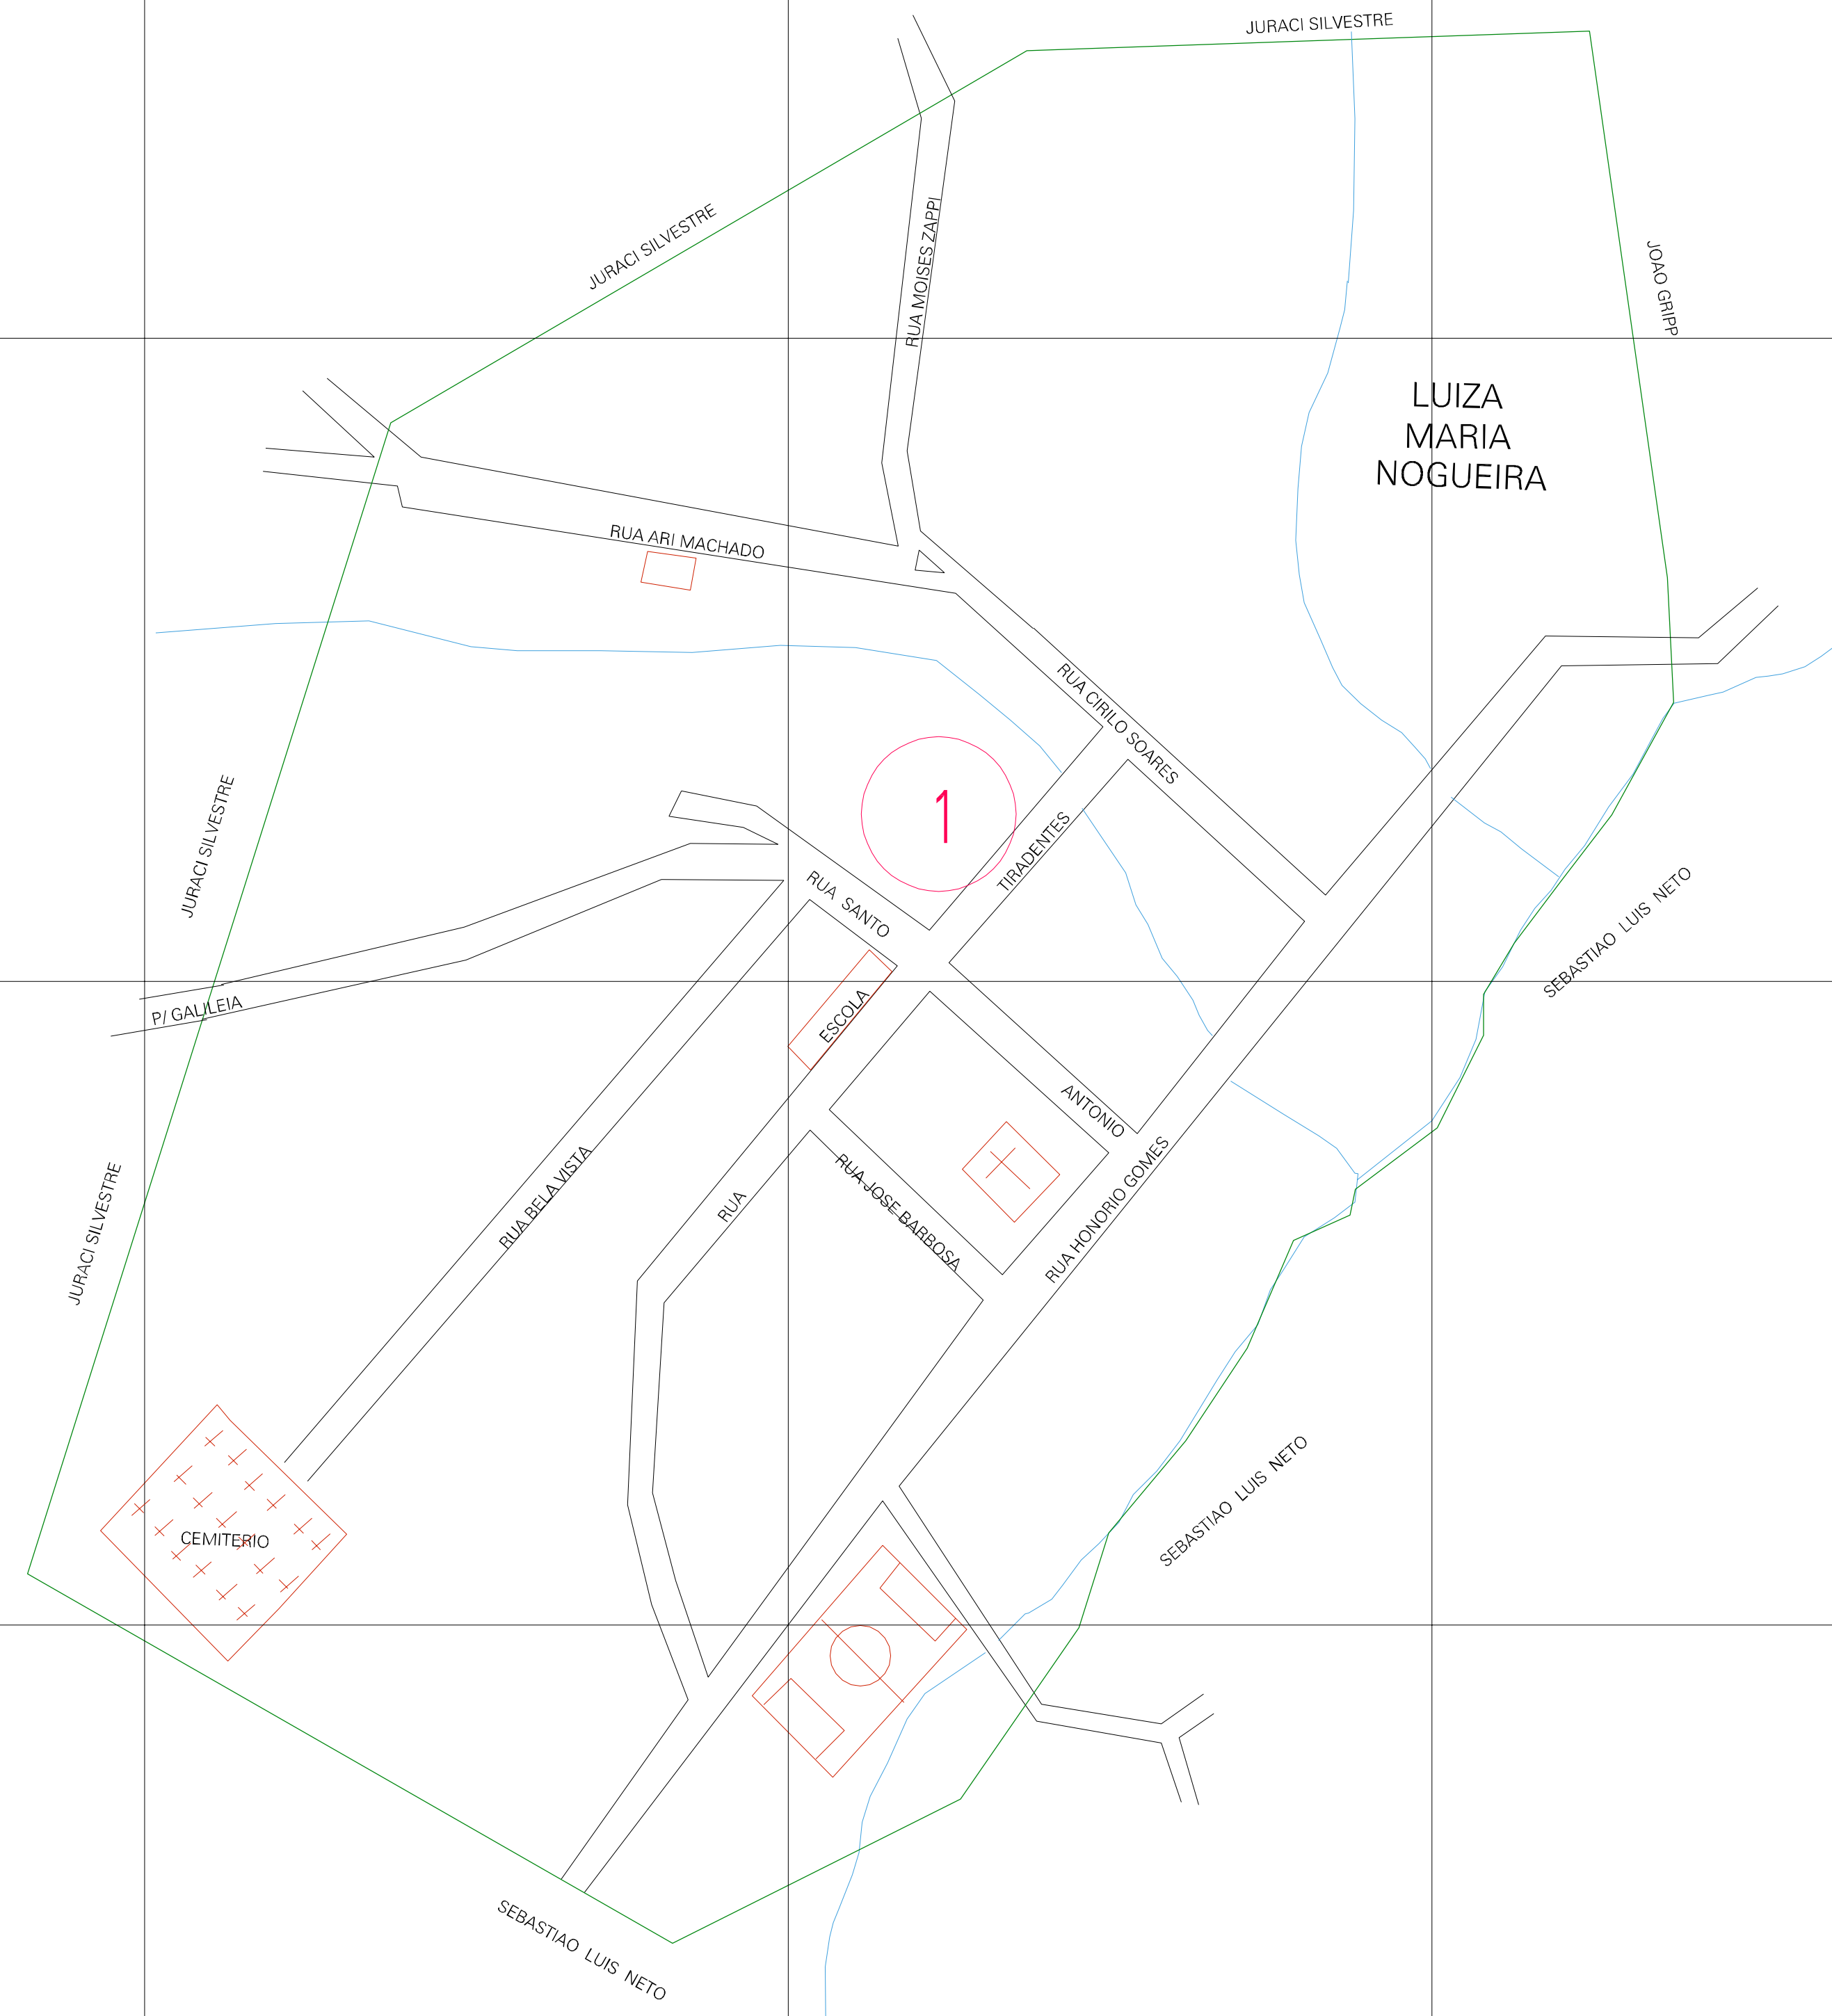

(234.75, 7915.05)

(235.75, 7915.05)

(234.75, 7914.55)

(235.75, 7914.55)

ESTADO DE MINAS GERAIS  
 Município: 31.27305  
 GALILÉIA  
 Folha : 01 - 01

Arquivo: 312730515.dgn  
 Limites(km): ( 234.5, 7914.3) - ( 236.0, 7915.3)

**LEGENDA**

**LIMITES**

- Município ou Perímetro Urbano
- Distrito
- Subdistrito, RA, Zona ou similar
- Bairro ou similar
- Setor Censitário

**CODIGOS**

- 22306.05 Distrito (cod. do município + cod. do distrito)
- 05.06 Subdistrito (cod. do distrito + cod. do subdistrito)
- 003 Bairro (cod. do bairro no município)
- 25 Setor (número do setor no distrito ou subdistrito)

**MAPA URBANO DIGITAL**  
**FOLHA A1**