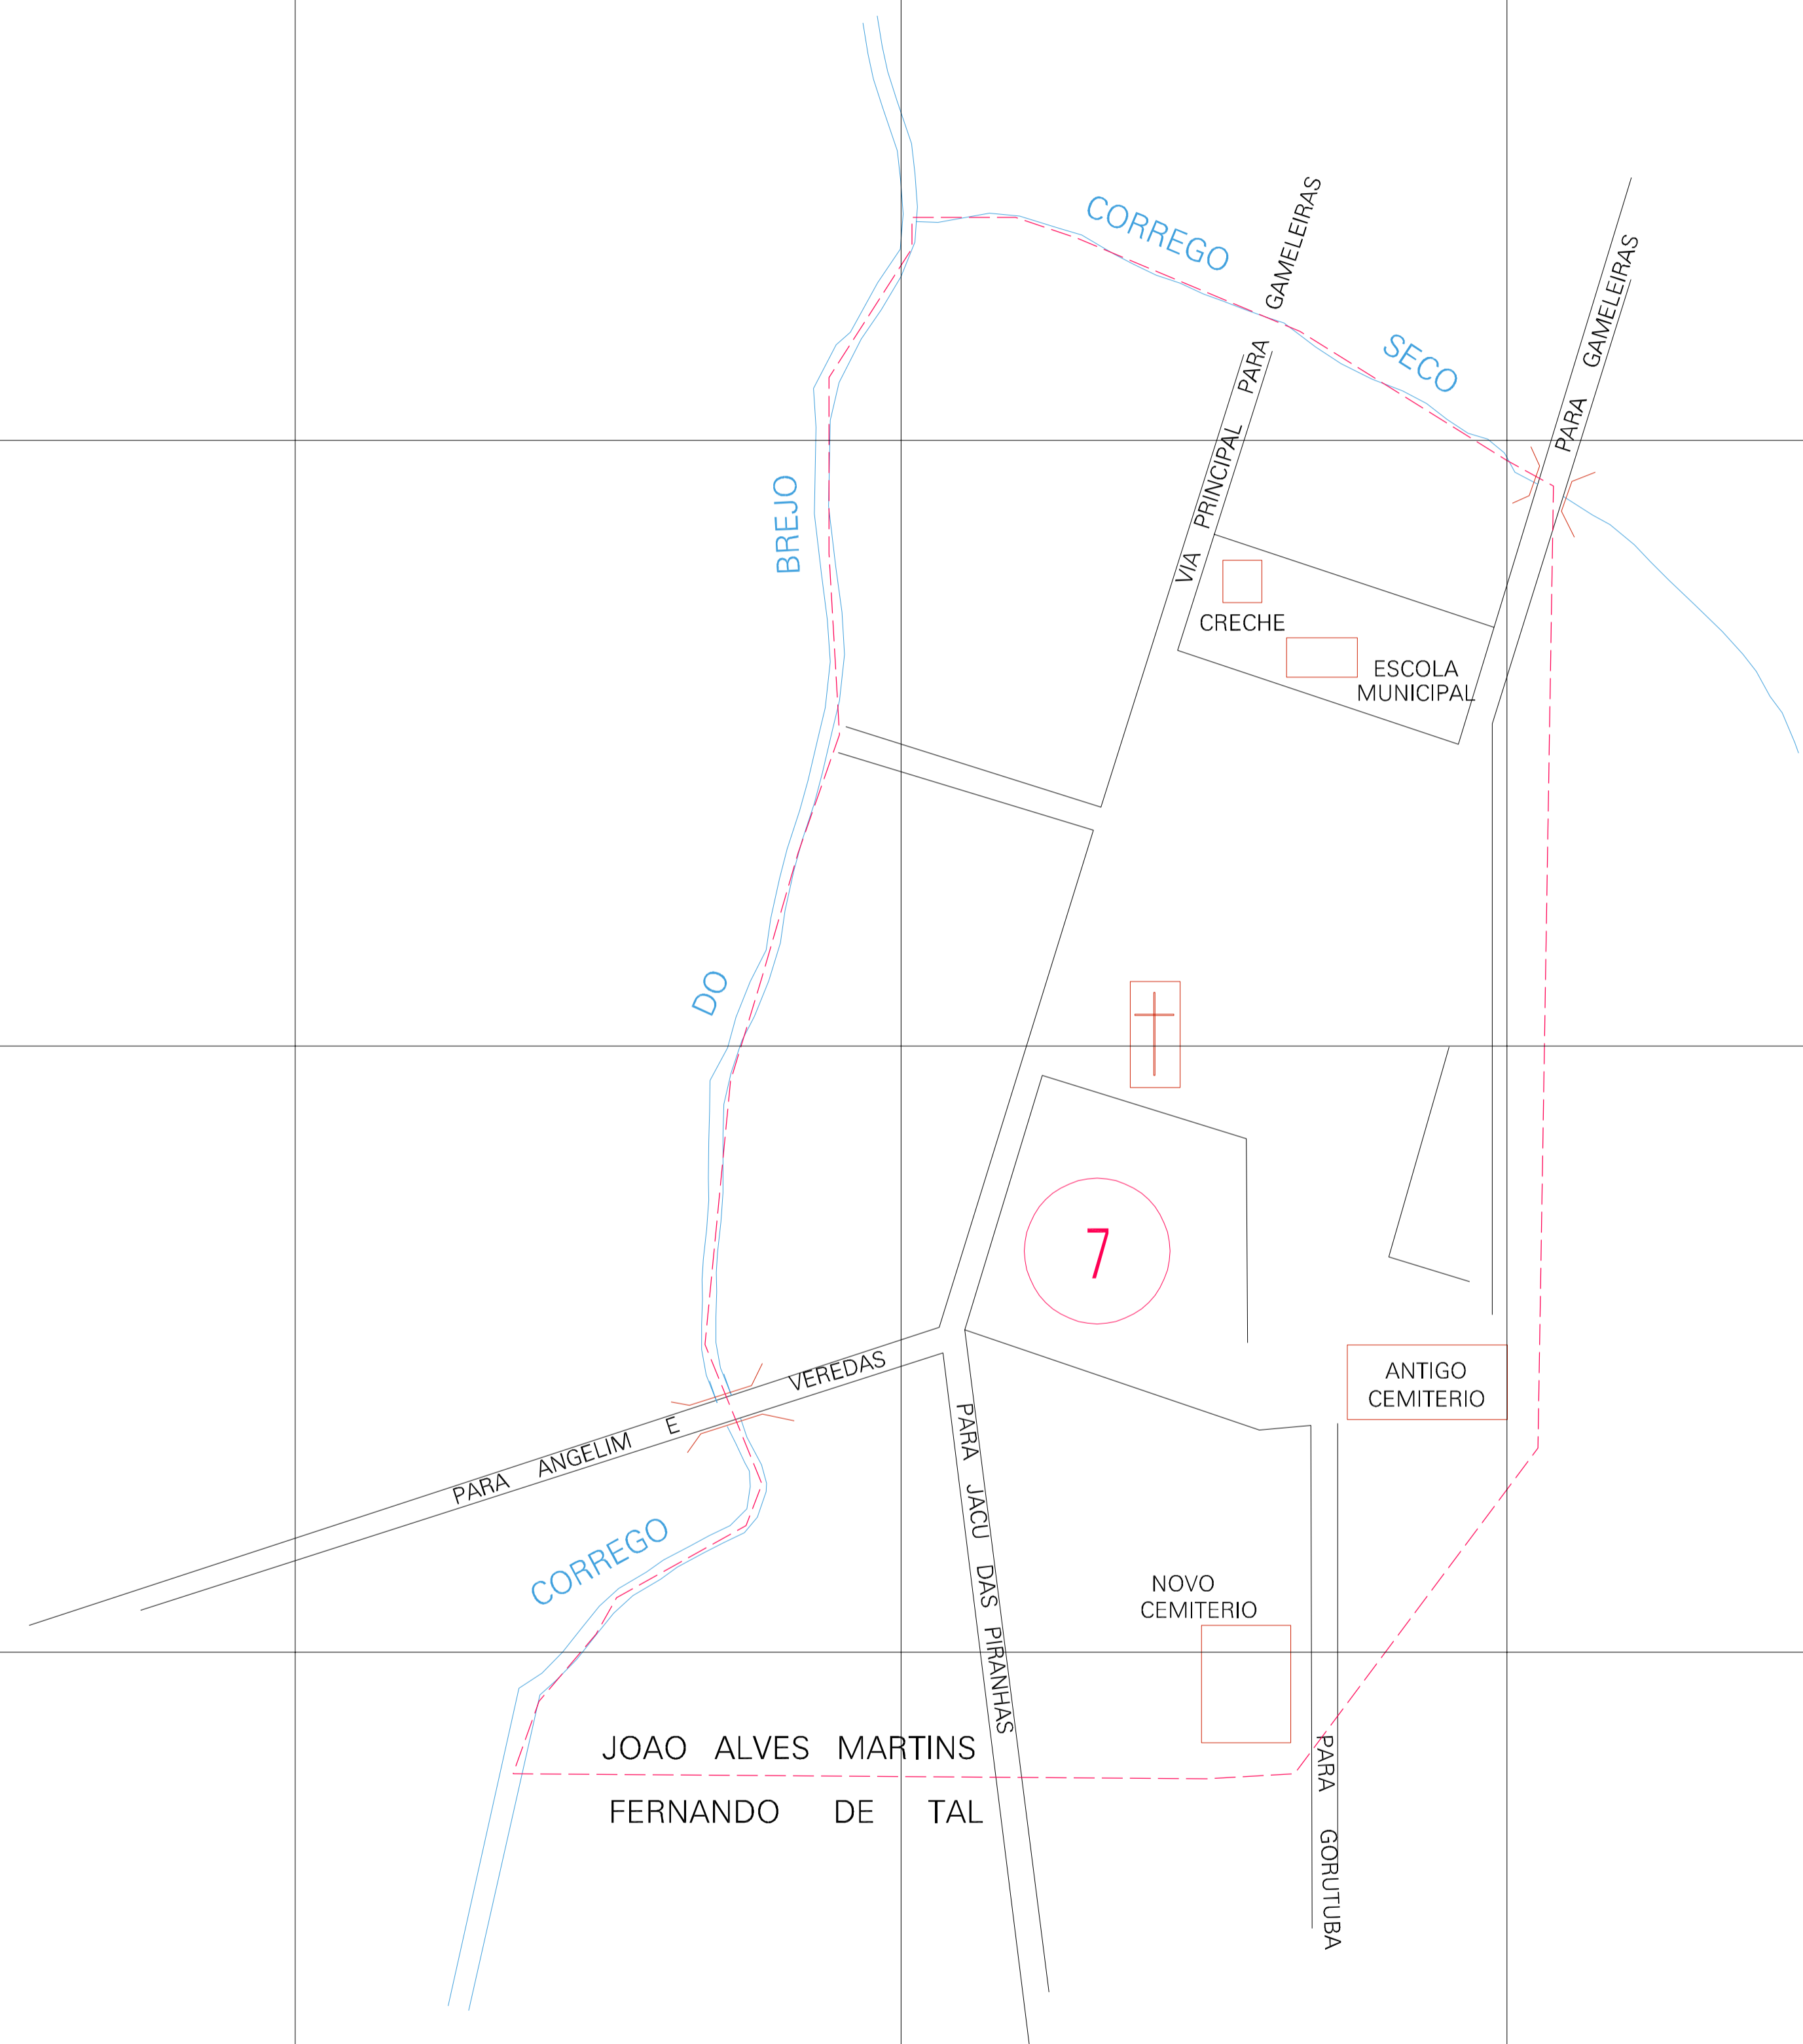

(695.45, 8336.15)

(696.45, 8336.15)

(695.45, 8335.65)

(696.45, 8335.65)

ESTADO DE MINAS GERAIS  
 Município: 31.27339  
 GAMELEIRAS  
 Folha : 01 - 01

Arquivo: 312733900001.dgn  
 Limites(km): ( 695.2, 8335.4) - ( 696.7, 8336.4)

- LEGENDA**
- LIMITES**
- Município ou Perimetro Urbano
  - - - Distrito
  - - - Subdistrito, RA, Zona ou similar
  - - - Bairro ou similar
  - - - Setor Censitário
- CODIGOS**
- 22306.05 Distrito (cod. do município + cod. do distrito)
  - 05.06 Subdistrito (cod. do distrito + cod. do subdistrito)
  - 003 Bairro (cod. do bairro no município)
  - 25 Setor (número do setor no distrito ou subdistrito)

MAPA URBANO DIGITAL  
 FOLHA A1