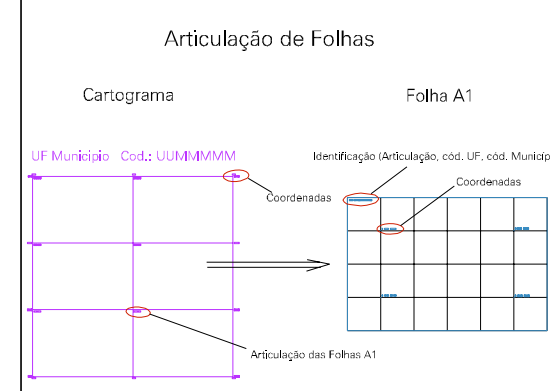

JORGE DE OLIVEIRA

(699.25, 8351.3)

(701.25, 8351.3)

(699.25, 8350.3)

(701.25, 8350.3)

DOMINGOS JOSE DE OLIVEIRA

FELICIO JOSE DE OLIVEIRA

FELICIO C OLIVEIRA

AVELINO E BALEIRO

ESTADO DE MINAS GERAIS
 Município: 31.27339
 GAMELEIRAS
 Folha : 01 - 01

Arquivo: 312733915.dgn
 Limites(km): (698.75, 8349.8) - (701.75, 8351.8)

- LEGENDA**
- LIMITES**
- Município ou Perímetro Urbano
 - Distrito
 - Subdistrito, RA, Zona ou similar
 - Bairro ou similar
 - Setor Censitário
- CODIGOS**
- 22306.05 Distrito (cod. do município + cod. do distrito)
 - 05.08 Subdistrito (cod. do distrito + cod. do subdistrito)
 - 003 Bairro (cod. do bairro no município)
 - 25 Setor (número do setor no distrito ou subdistrito)