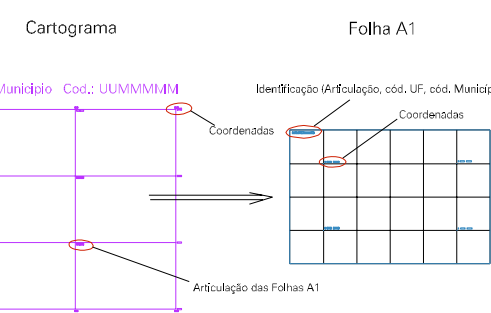

(185, 7911)

(187, 7911)

(185, 7910)

(187, 7910)

ESTADO DE MINAS GERAIS
Município: 31.27701
GOVERNADOR VALADARES

Folha : 03 - 05

Arquivo: 3127701.dgn
Limites(km): (194, 7909) - (198, 7912)

LEGENDA

LIMITES

- Município ou Perímetro Urbano
- Distrito
- Subdistrito, RA, Zona ou similar
- Bairro ou similar
- Sector Censitário

CODIGOS

- 22306.05 Distrito (cod. do município + cod. do distrito)
- 05.06 Subdistrito (cod. do distrito + cod. do subdistrito)
- 003 Bairro (cod. do bairro no município)
- 25 Sector (número do setor no distrito ou subdistrito)

Articulação de Folhas

MAPA URBANO DIGITAL
FOLHA A1