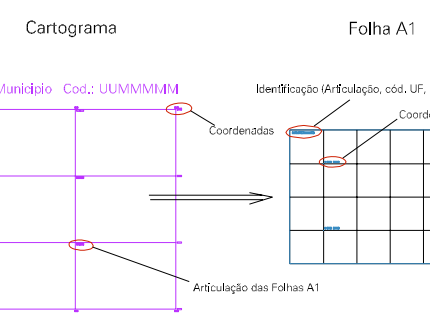

(179, 7900)

(181, 7900)

(179, 7904)

(181, 7904)

ESTADO DE MINAS GERAIS
Município: 31.27701
GOVERNADOR VALADARES

Folha : 05 - 01

Arquivo: 3127701.dgn
Limites(km): (178, 7903) - (182, 7906)

LEGENDA

1. LIMITES
2. Município ou Perímetro Urbano
   - Distrito
   - Subdistrito, RA, Zona ou similar
   - Bairro ou similar
   - Setor Censitário

CODIGOS

- 22306.05 Distrito (cod. do município + cod. do distrito)
- 05.06 Subdistrito (cod. do distrito + cod. do subdistrito)
- 003 Bairro (cod. do bairro no município)
- 25 Setor (número do setor no distrito ou subdistrito)

Articulação de Folhas

MAPA URBANO DIGITAL
FOLHA A1