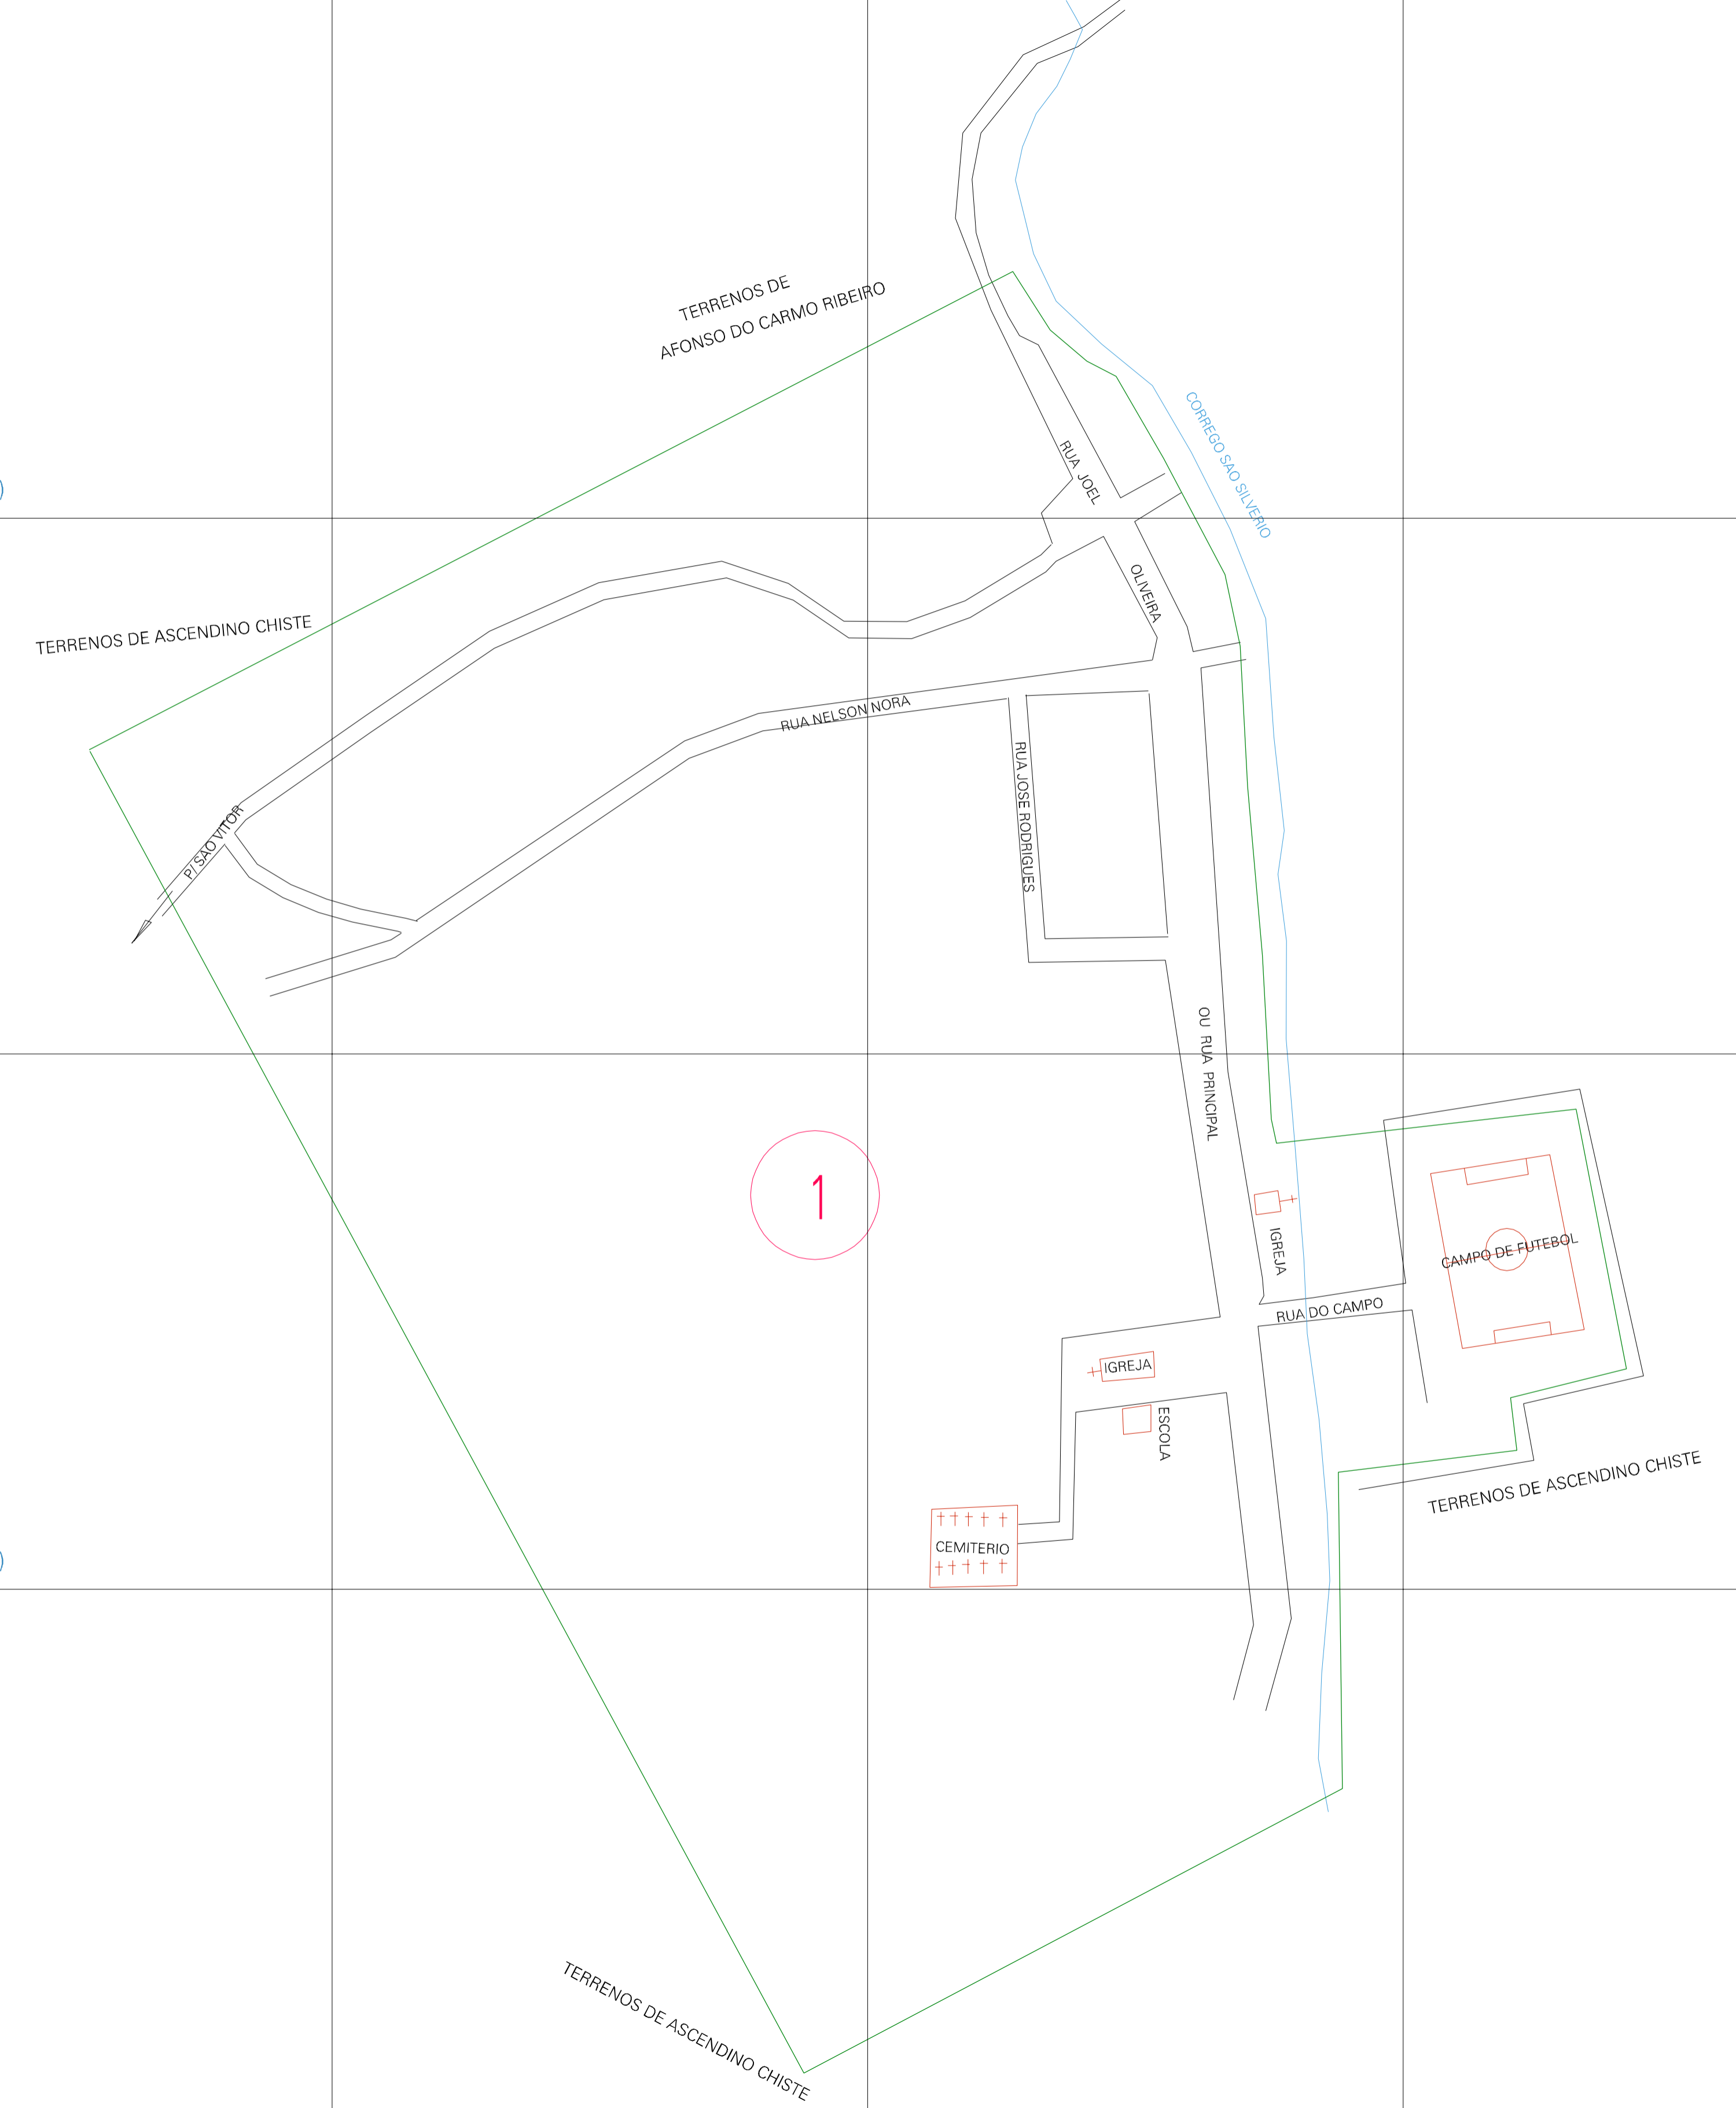

(228.246, 7935.78)

(229.246, 7935.78)

(228.246, 7935.28)

(229.246, 7935.28)

ESTADO DE MINAS GERAIS
 Município: 31.27701
 GOVERNADOR VALADARES

Folha : 01 - 01

Arquivo: 312770110.dgn
 Limites(km): (227.996, 7935.03) - (229.496, 7936.03)

- LEGENDA**
- LIMITES**
- Município ou Perímetro Urbano
 - Distrito
 - Subdistrito, RA, Zona ou similar
 - Bairro ou similar
 - Setor Censitário
- CODIGOS**
- 22306.05 Distrito (cod. do município + cod. do distrito)
 - 05.06 Subdistrito (cod. do distrito + cod. do subdistrito)
 - 003 Bairro (cod. do bairro no município)
 - 25 Setor (número do setor no distrito ou subdistrito)

MAPA URBANO DIGITAL
 FOLHA A1