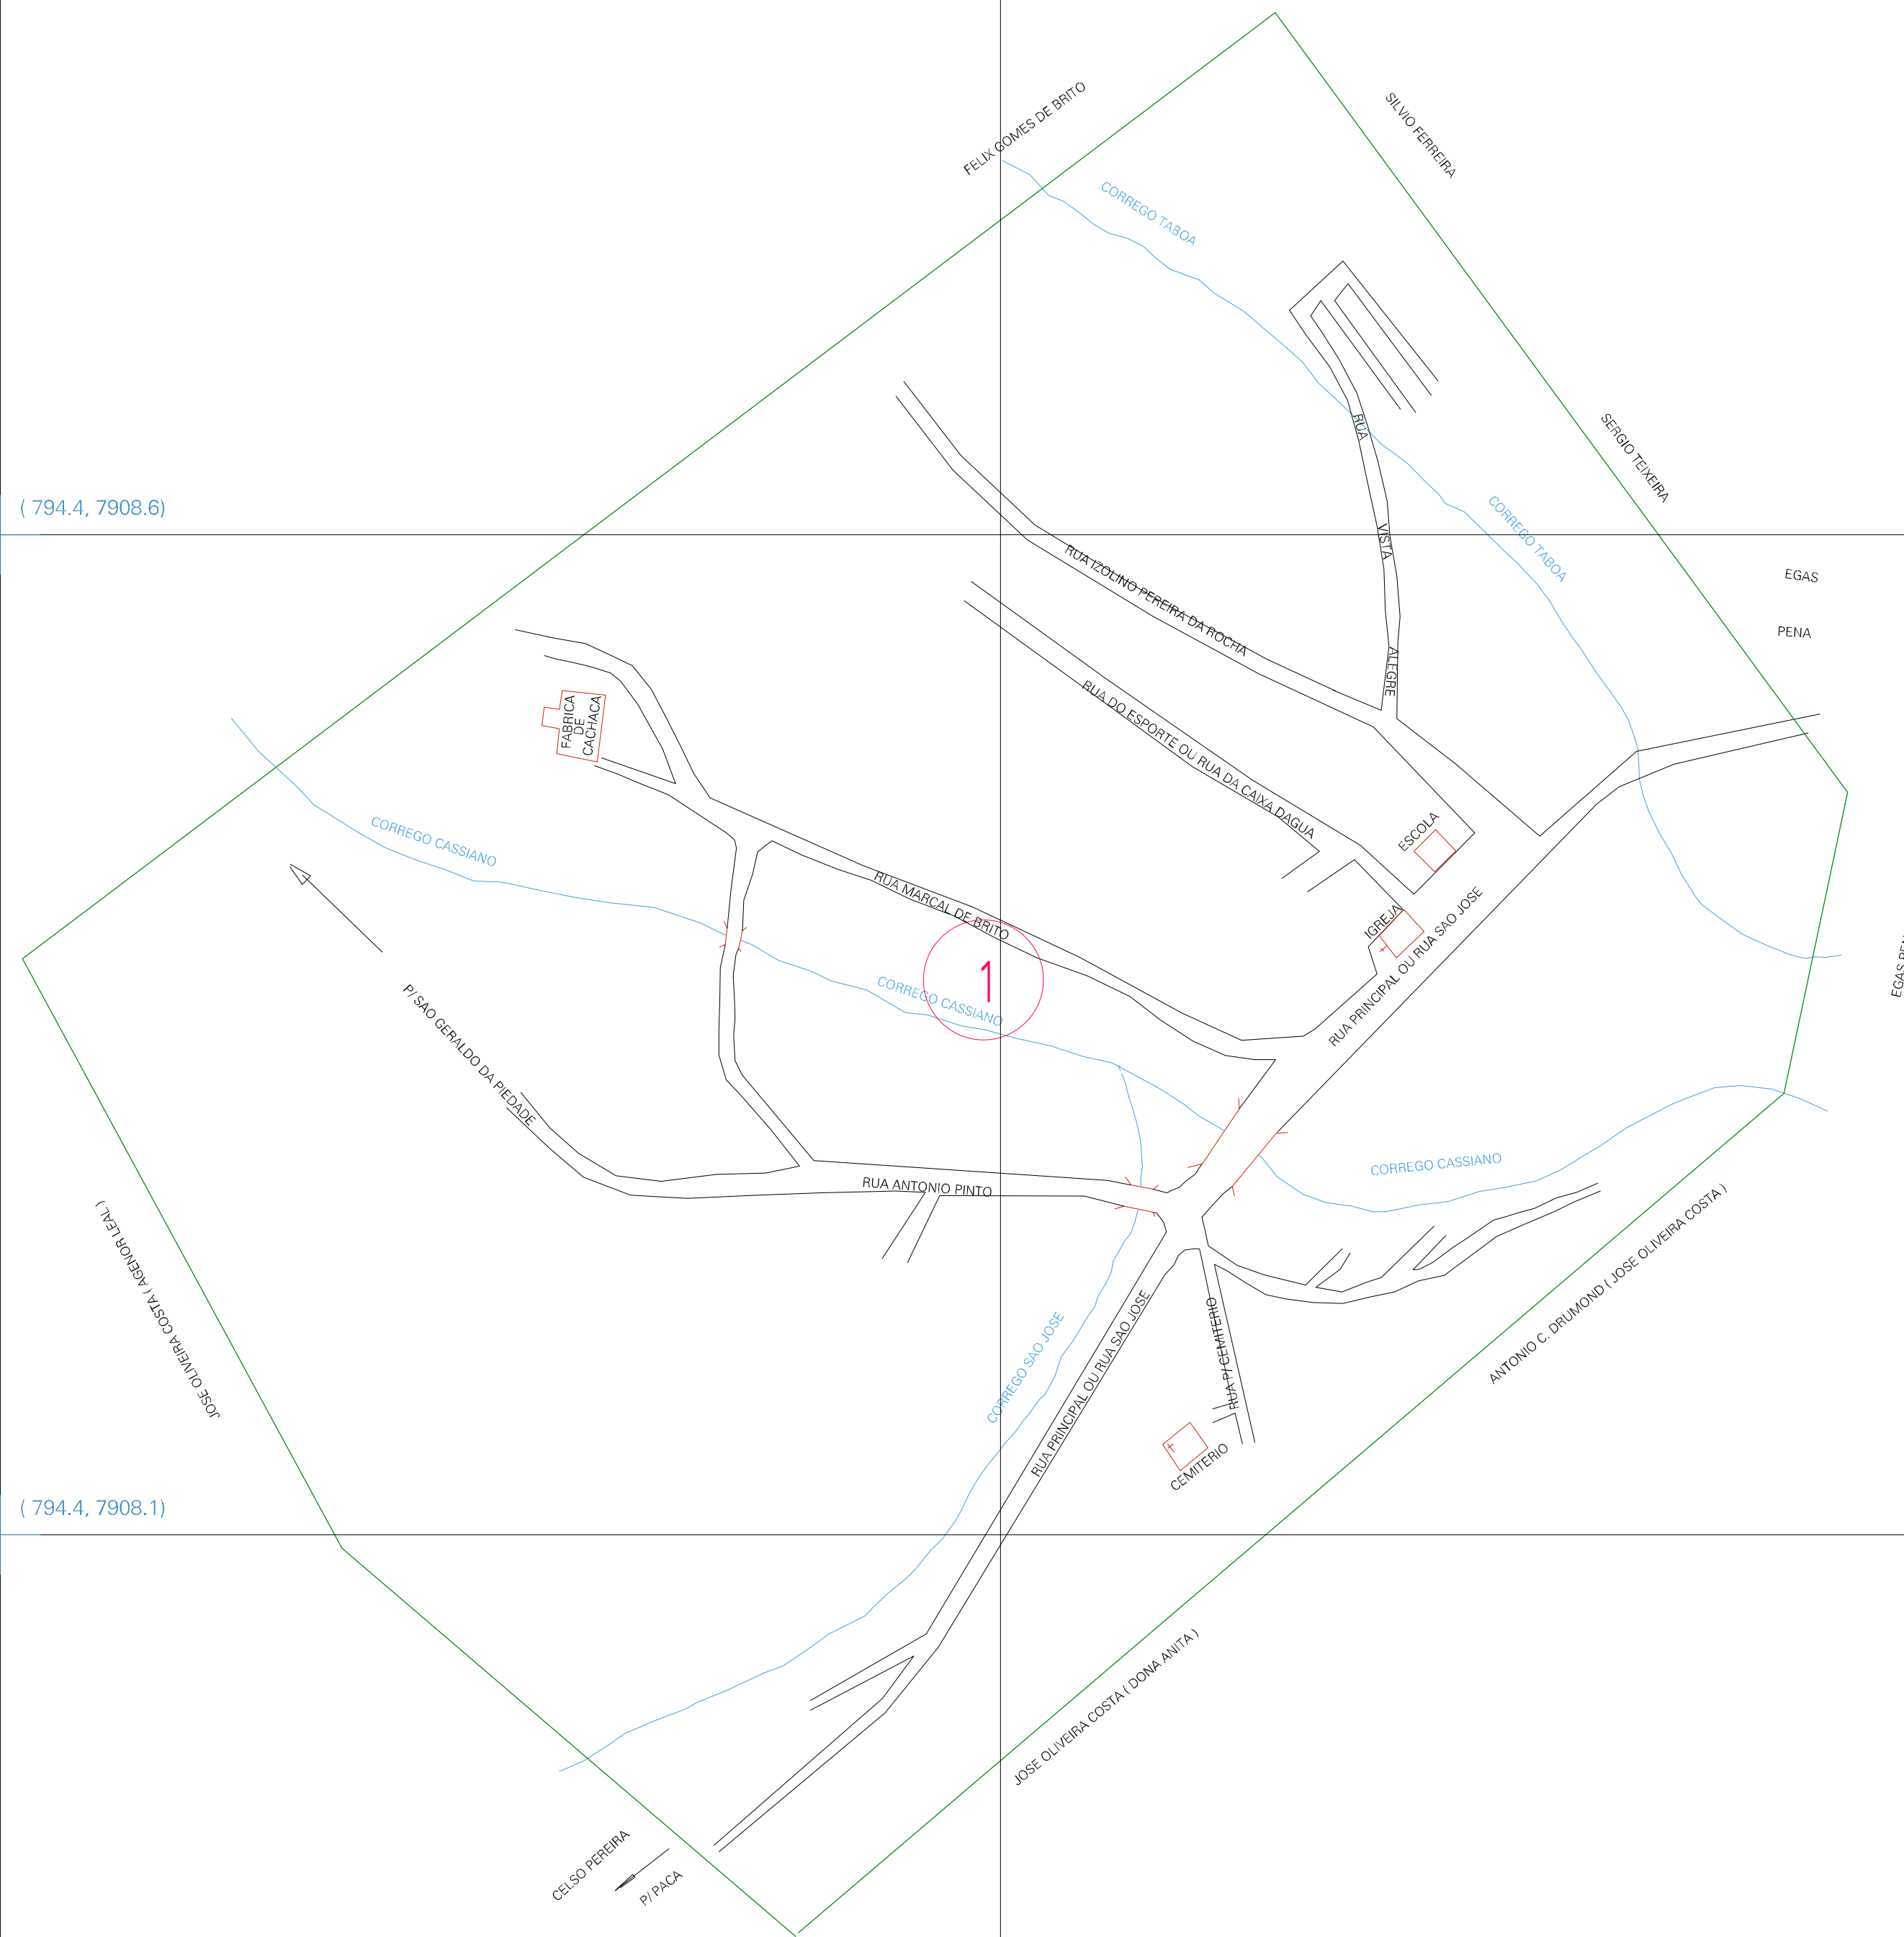

(794.4, 7908.6)

(795.4, 7908.6)

(794.4, 7908.1)

(795.4, 7908.1)

ESTADO DE MINAS GERAIS
Município: 31.27701
GOVERNADOR VALADARES
Folha : 01 - 01

Arquivo: 312770135.dgn
Limites(km): (793.9, 7907.6) - (795.9, 7908.1)

LEGENDA

1. LIMITES
2. Município ou Perímetro Urbano
   - Distrito
   - Subdistrito, RA, Zona ou similar
   - Bairro ou similar
   - Setor Constatário

1. CODIGOS
- 22306.05 Distrito (cod. do município + cod. do distrito)
  - 05.06 Subdistrito (cod. do distrito + cod. do subdistrito)
  - 003 Bairro (cod. do bairro no município)
  - 25 Setor (número do setor no distrito ou subdistrito)

Articulação de Folhas

MAPA URBANO DIGITAL
FOLHA A1

Data de Impressão: 07.12.07