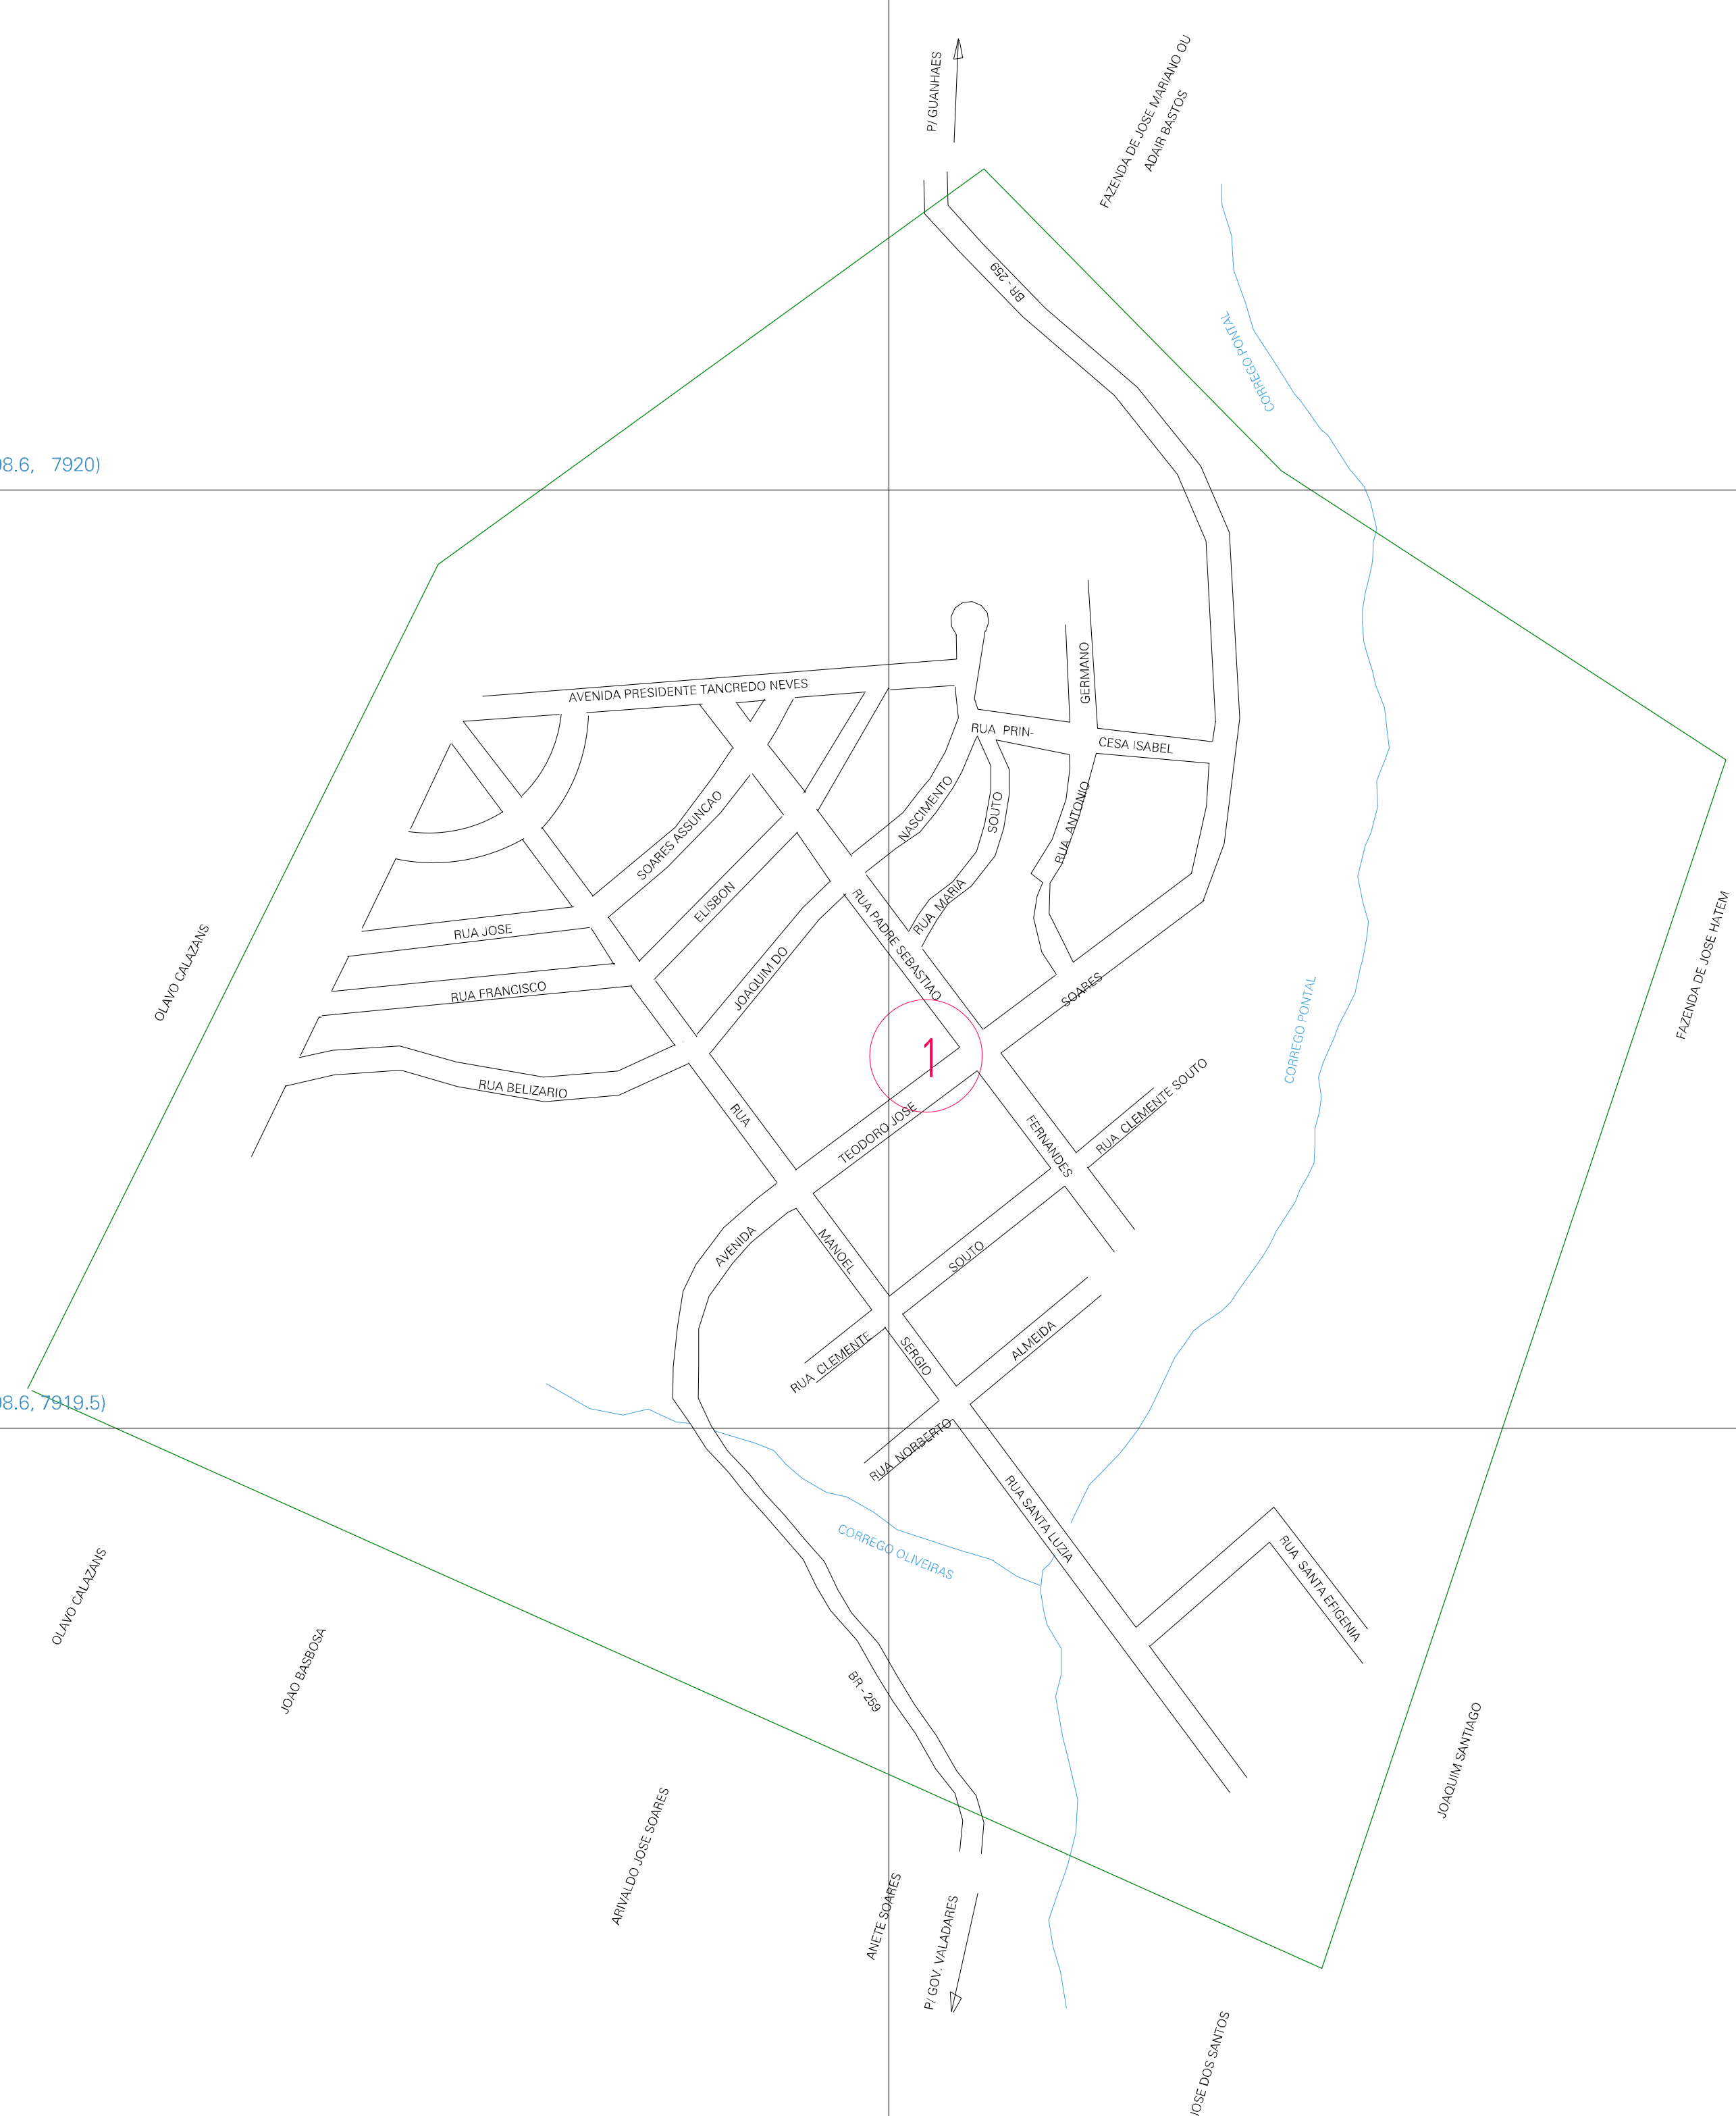

(808.6, 7920)

(809.6, 7920)

(808.6, 7919.5)

(809.6, 7919.5)

ESTADO DE MINAS GERAIS
 Município: 31.27701
 GOVERNADOR VALADARES

Folha : 01 - 01

Arquivo: 312770137.dgn
 Limites(km): (808.1, 7919) - (810.1, 7921)

LEGENDA

- LIMITES
- Município ou Perímetro Urbano
 - Distrito
 - Subdistrito, RA, Zona ou similar
 - Bairro ou similar
 - Setor Censitário
- CODIGOS
- 27306.05 Distrito (cod. do município + cod. do distrito)
 - 05.06 Subdistrito (cod. do distrito + cod. do subdistrito)
 - 003 Bairro (cod. do bairro no município)
 - 25 Setor (número do setor no distrito ou subdistrito)

Articulação de Folhas

MAPA URBANO DIGITAL
 FOLHA A1