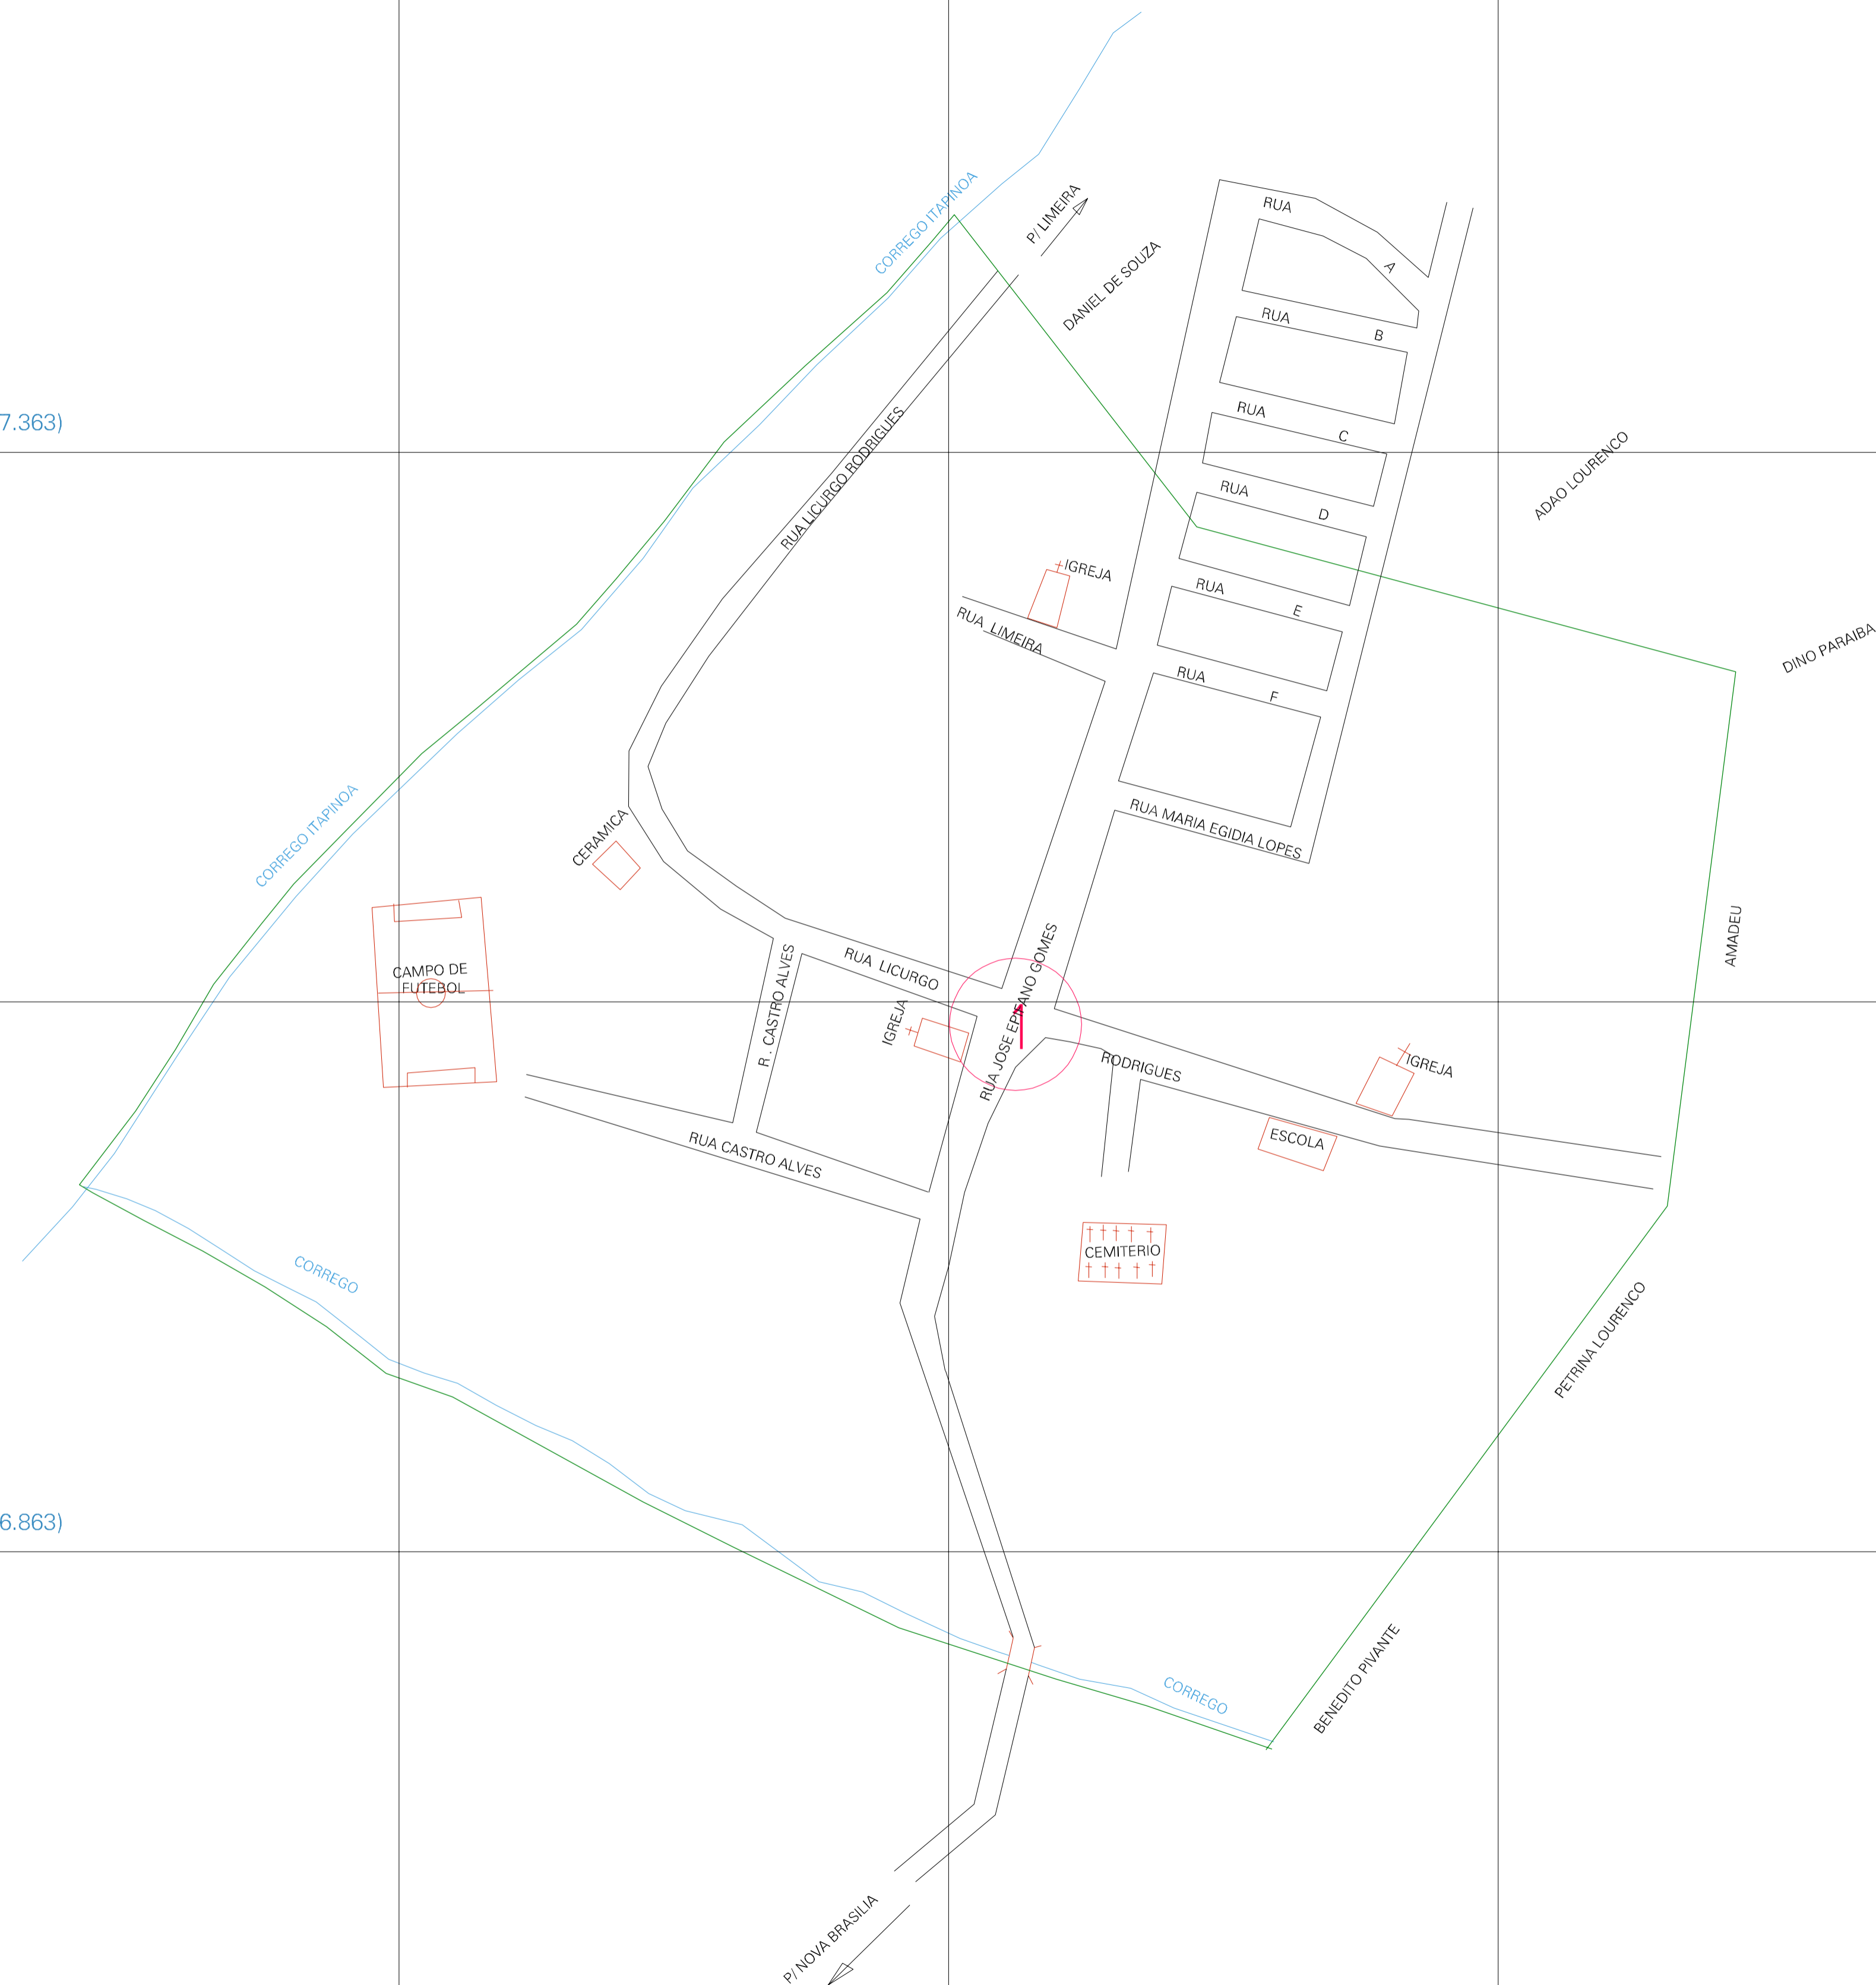

(01, 01) - 312770142

(220.62, 7937.363)

(221.62, 7937.363)

(220.62, 7936.863)

(221.62, 7936.863)

ESTADO DE MINAS GERAIS

Município: 31.27701

GOVERNADOR VALADARES

Folha : 01 - 01

Arquivo: 312770142.dgn

LEGENDA

LIMITES	
——	Município ou Perímetro Urbano
- - - -	Distrito
——	Subdistrito, RA, Zona ou similar
——	Bairro ou similar
——	Setor Censitário

CODIGOS	
22306.05	Distrito (cod. do município + cod. do distrito)
05.06	Subdistrito (cod. do distrito + cod. do subdistrito)
003	Bairro (cod. do bairro no município)
25	Setor (número do setor no distrito ou subdistrito)

Articulação de Folhas

MAPA URBANO DIGITAL

FOLHA A1

CENSO AGROPECUARIO 2006
CONTAGEM DA POPULAÇÃO 2007

Data de Impressão: 07.12.07