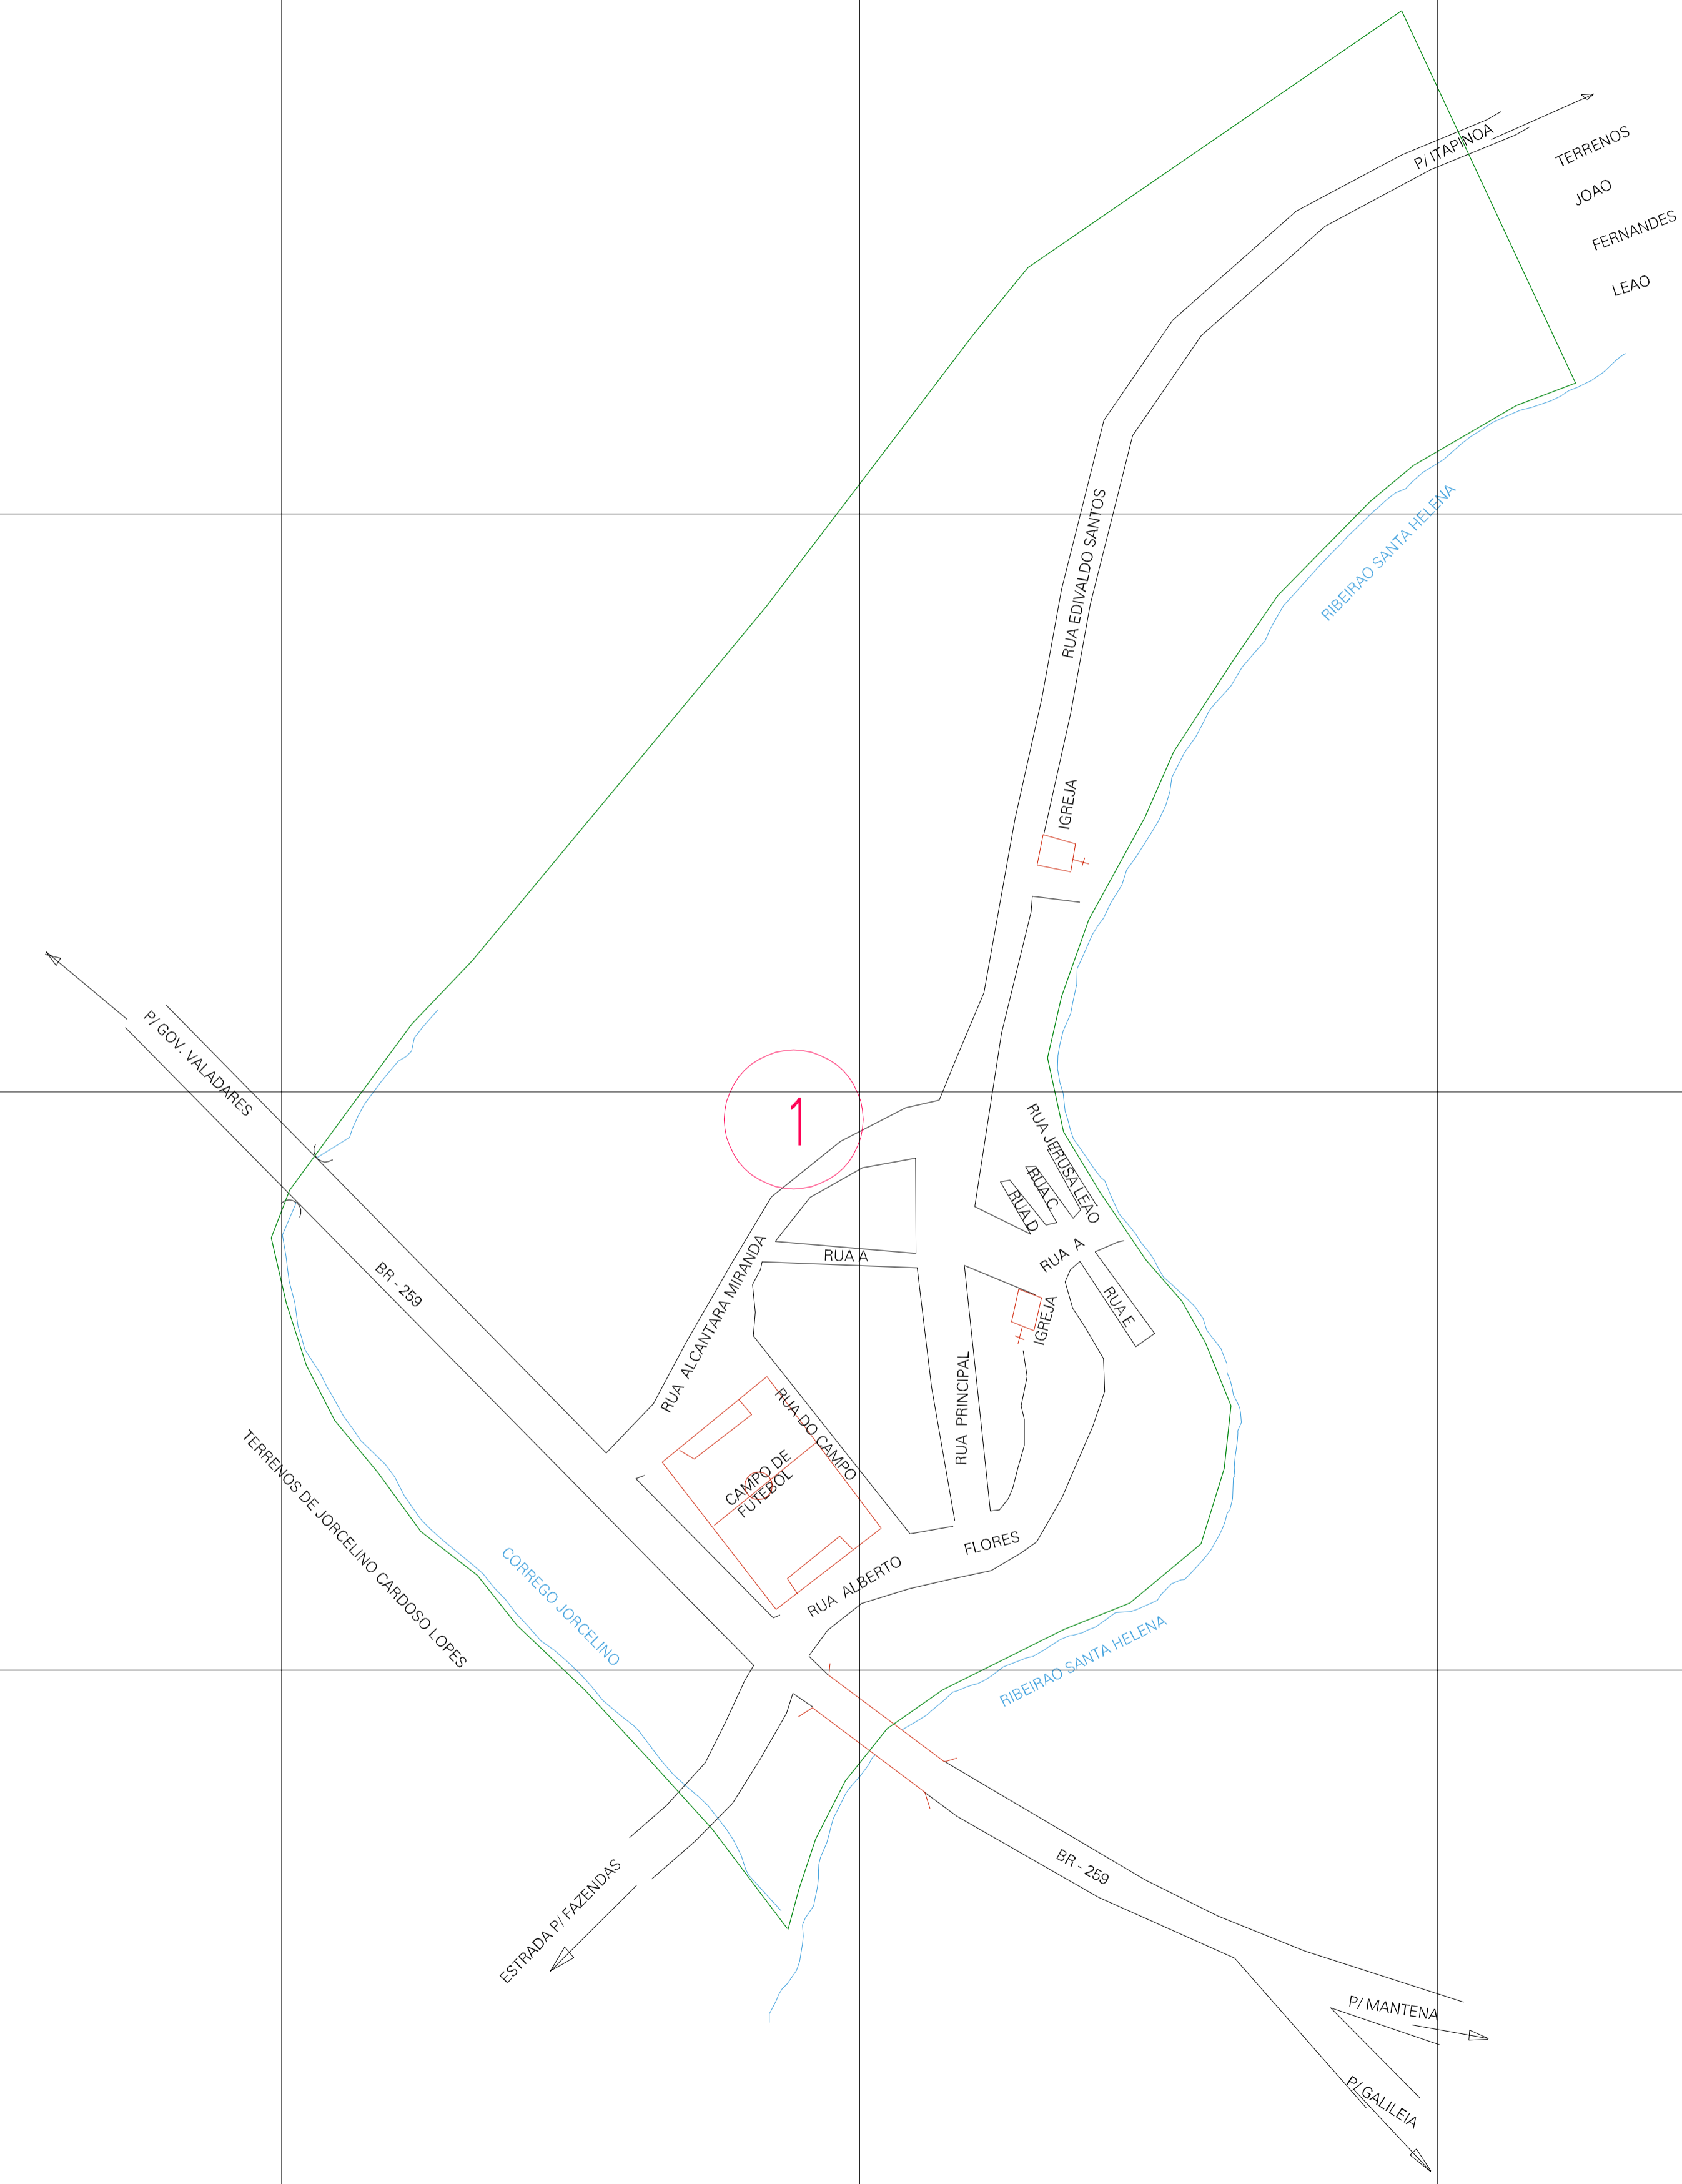

(216.128, 7917.145)

(217.128, 7917.145)

(216.128, 7916.645)

(217.128, 7916.645)

ESTADO DE MINAS GERAIS  
 Município: 31.27701  
 GOVERNADOR VALADARES  
 Folha : 01 - 01  
 Arquivo: 312770145.dgn  
 Limites(km): (215.878, 7916.395) - (217.378, 7917.395)

- LEGENDA**
- LIMITES**
- Município ou Perímetro Urbano
  - Distrito
  - Subdistrito, RA, Zona ou similar
  - Bairro ou similar
  - Sector Censitário
- CODIGOS**
- 22306.05 Distrito (cod. do município + cod. do distrito)
  - 05.06 Subdistrito (cod. do distrito + cod. do subdistrito)
  - 003 Bairro (cod. do bairro no município)
  - 25 Sector (número do setor no distrito ou subdistrito)