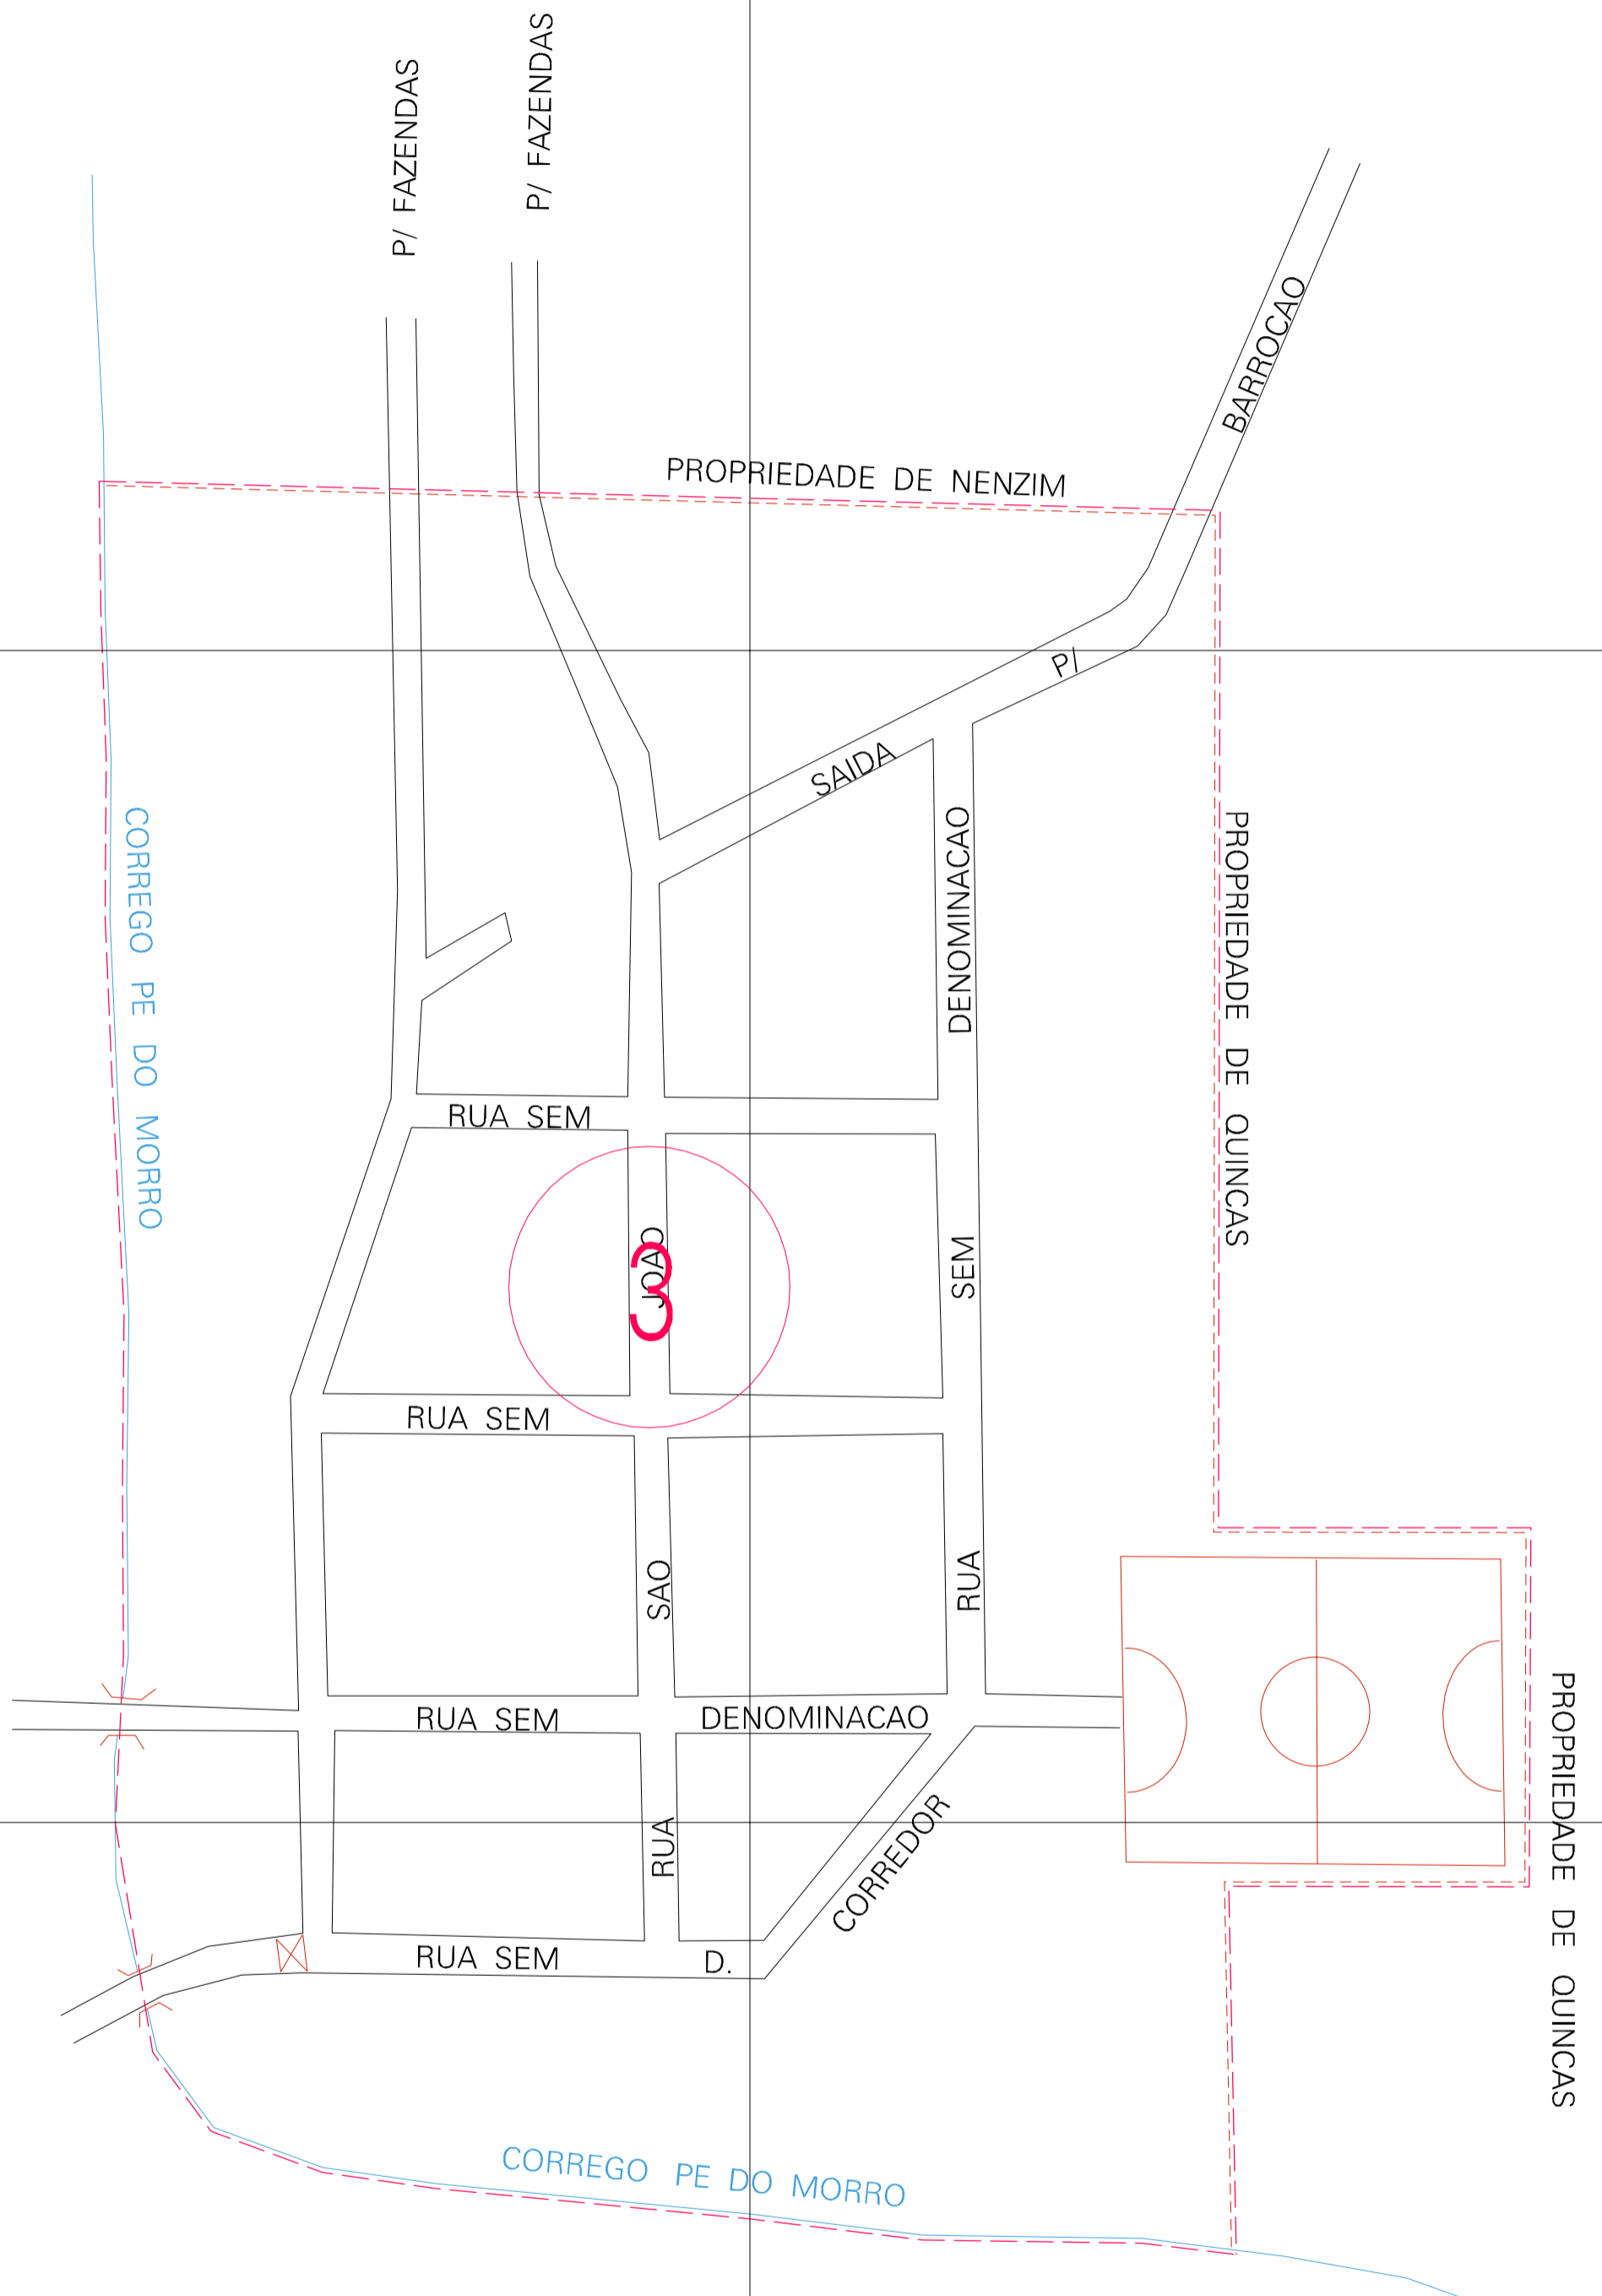

(687, 8164.55)

(687.5, 8164.55)

(687, 8164.3)

(687.5, 8164.3)

ESTADO DE MINAS GERAIS
 Município: 31.27800
 GRÃO MOGOL
 Folha : 01 - 01

Arquivo: 312780000002.dgn
 Limites(km): (686.75, 8164.05) - (687.75, 8164.80)

- LEGENDA**
- LIMITES**
- Município ou Perímetro Urbano
 - Distrito
 - Subdistrito, RA, Zona ou similar
 - Bairro ou similar
 - Sector Censitário
- CODIGOS**
- Distrito (cod. do município + cod. do distrito)
 - Subdistrito (cod. do distrito + cod. do subdistrito)
 - Bairro (cod. do bairro no município)
 - Sector (número do sector no distrito ou subdistrito)