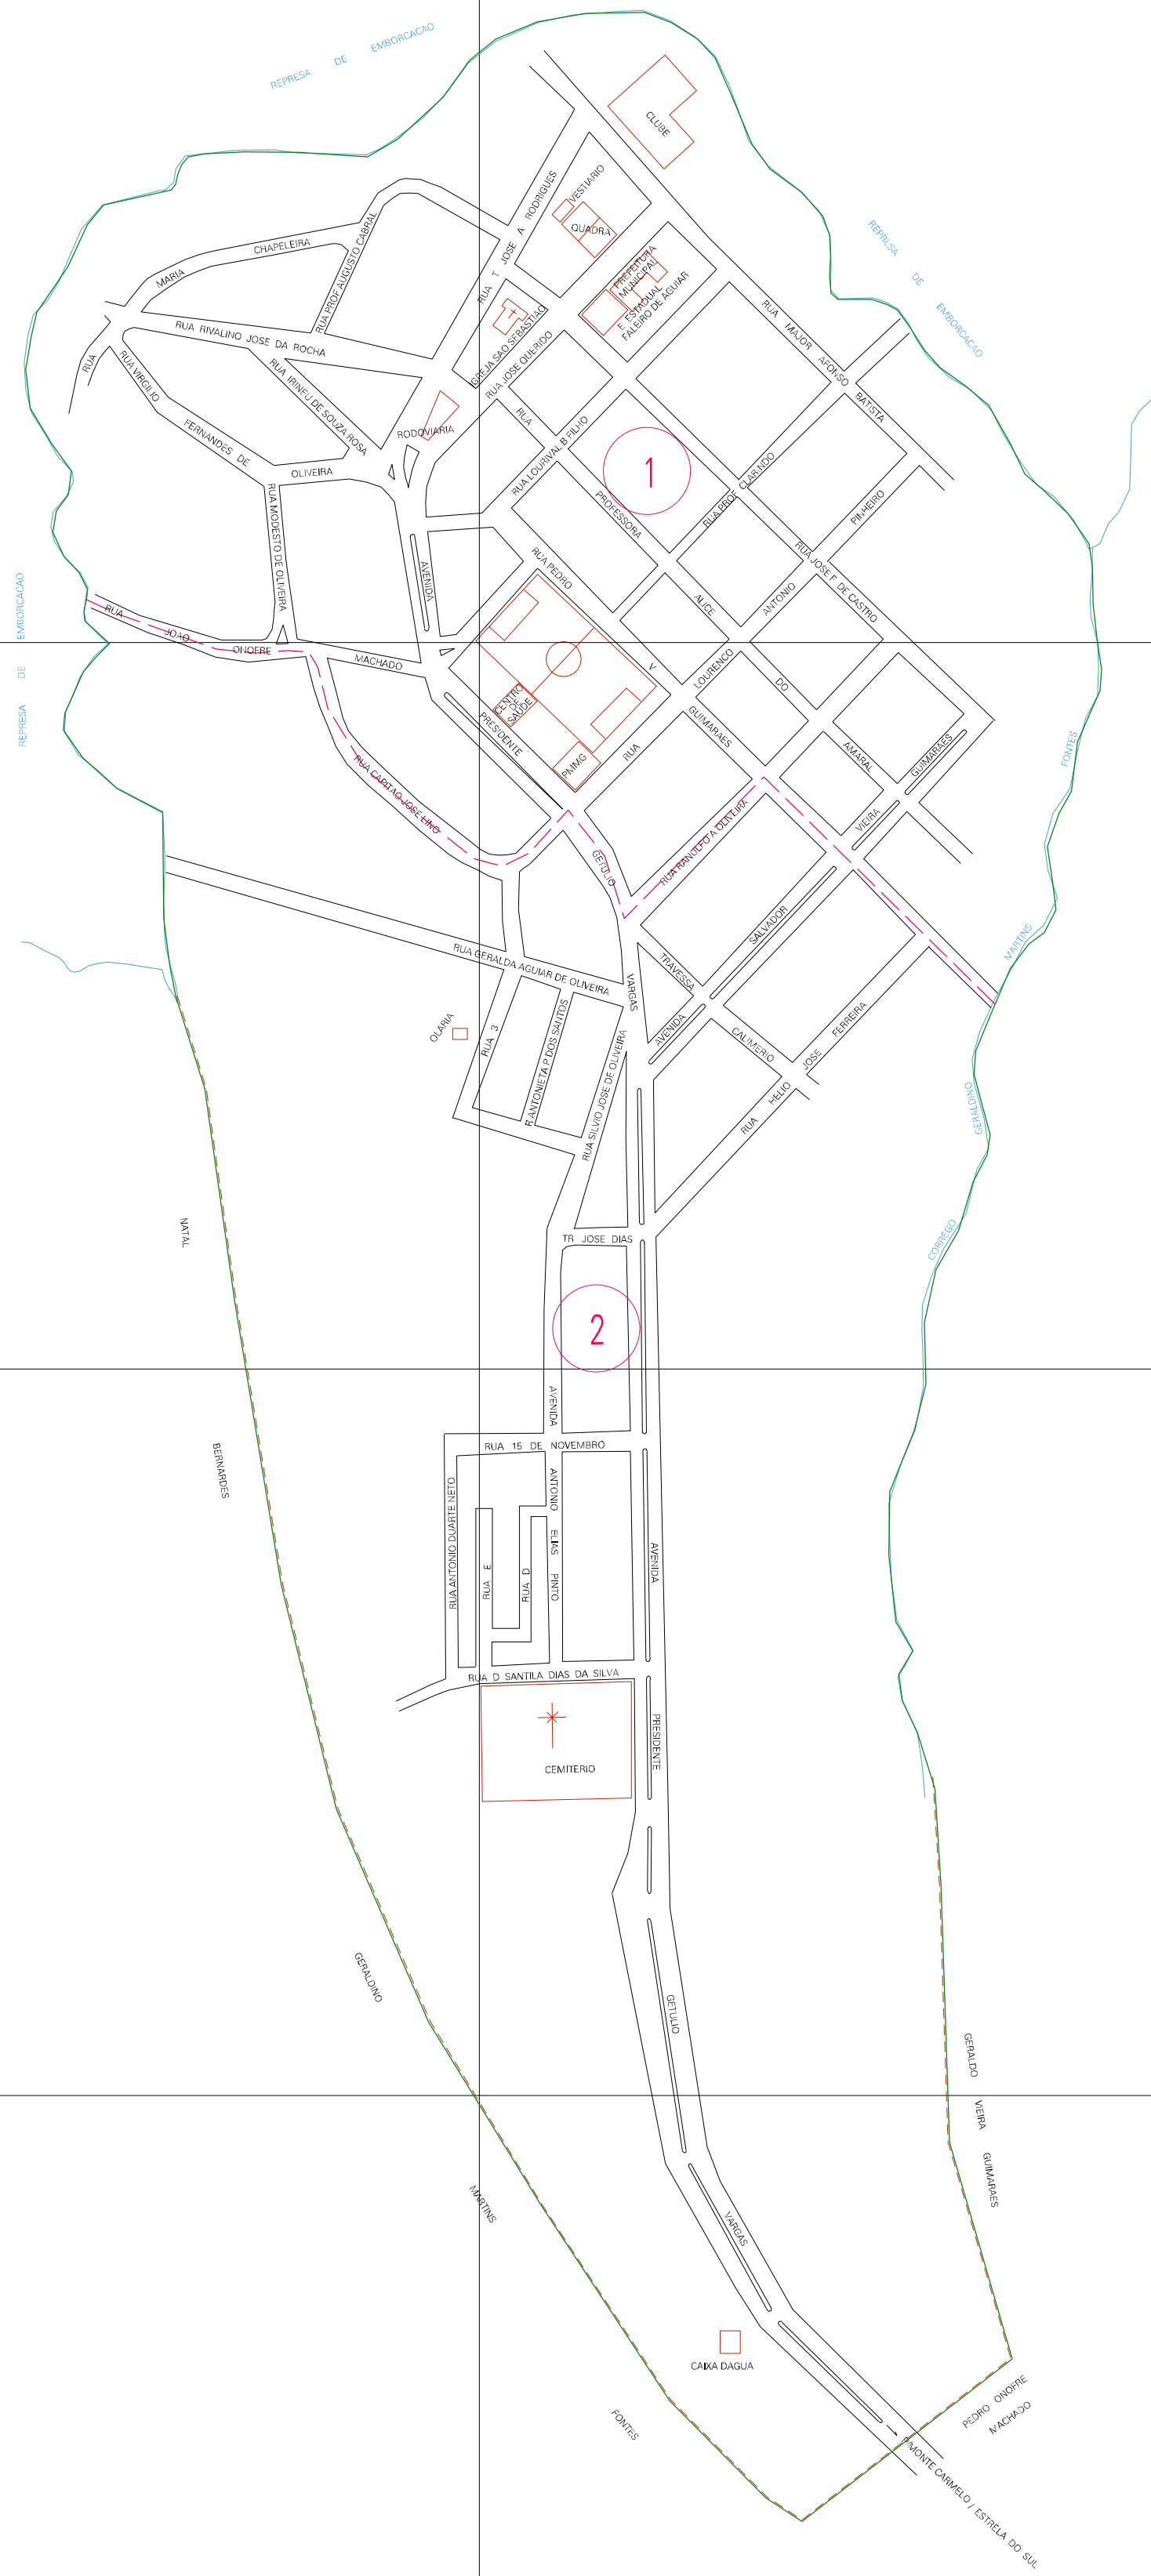

(211.4, 7962.85)

(213.4, 7962.85)

(211.4, 7961.85)

(213.4, 7961.85)

ESTADO DE MINAS GERAIS
 Município: 31.27909
 GRUPIARA
 Folha : 01 - 01

Arquivo: 3127909.dgn
 Limites(km): (210.9, 7951.35) - (213.9, 7963.35)

- LEGENDA**
- LIMITES**
- Município ou Perímetro Urbano
 - Distrito
 - Subdistrito, FA, Zona ou similar
 - Bairro ou similar
 - Setor Censitário
- CODIGOS**
- 22306.05 Distrito (cod. do município + cod. do distrito)
 - 05.08 Subdistrito (cod. do distrito + cod. do subdistrito)
 - 003 Bairro (cod. do bairro no município)
 - 25 Setor (número do setor no distrito ou subdistrito)

MAPA URBANO DIGITAL
 FOLHA A1