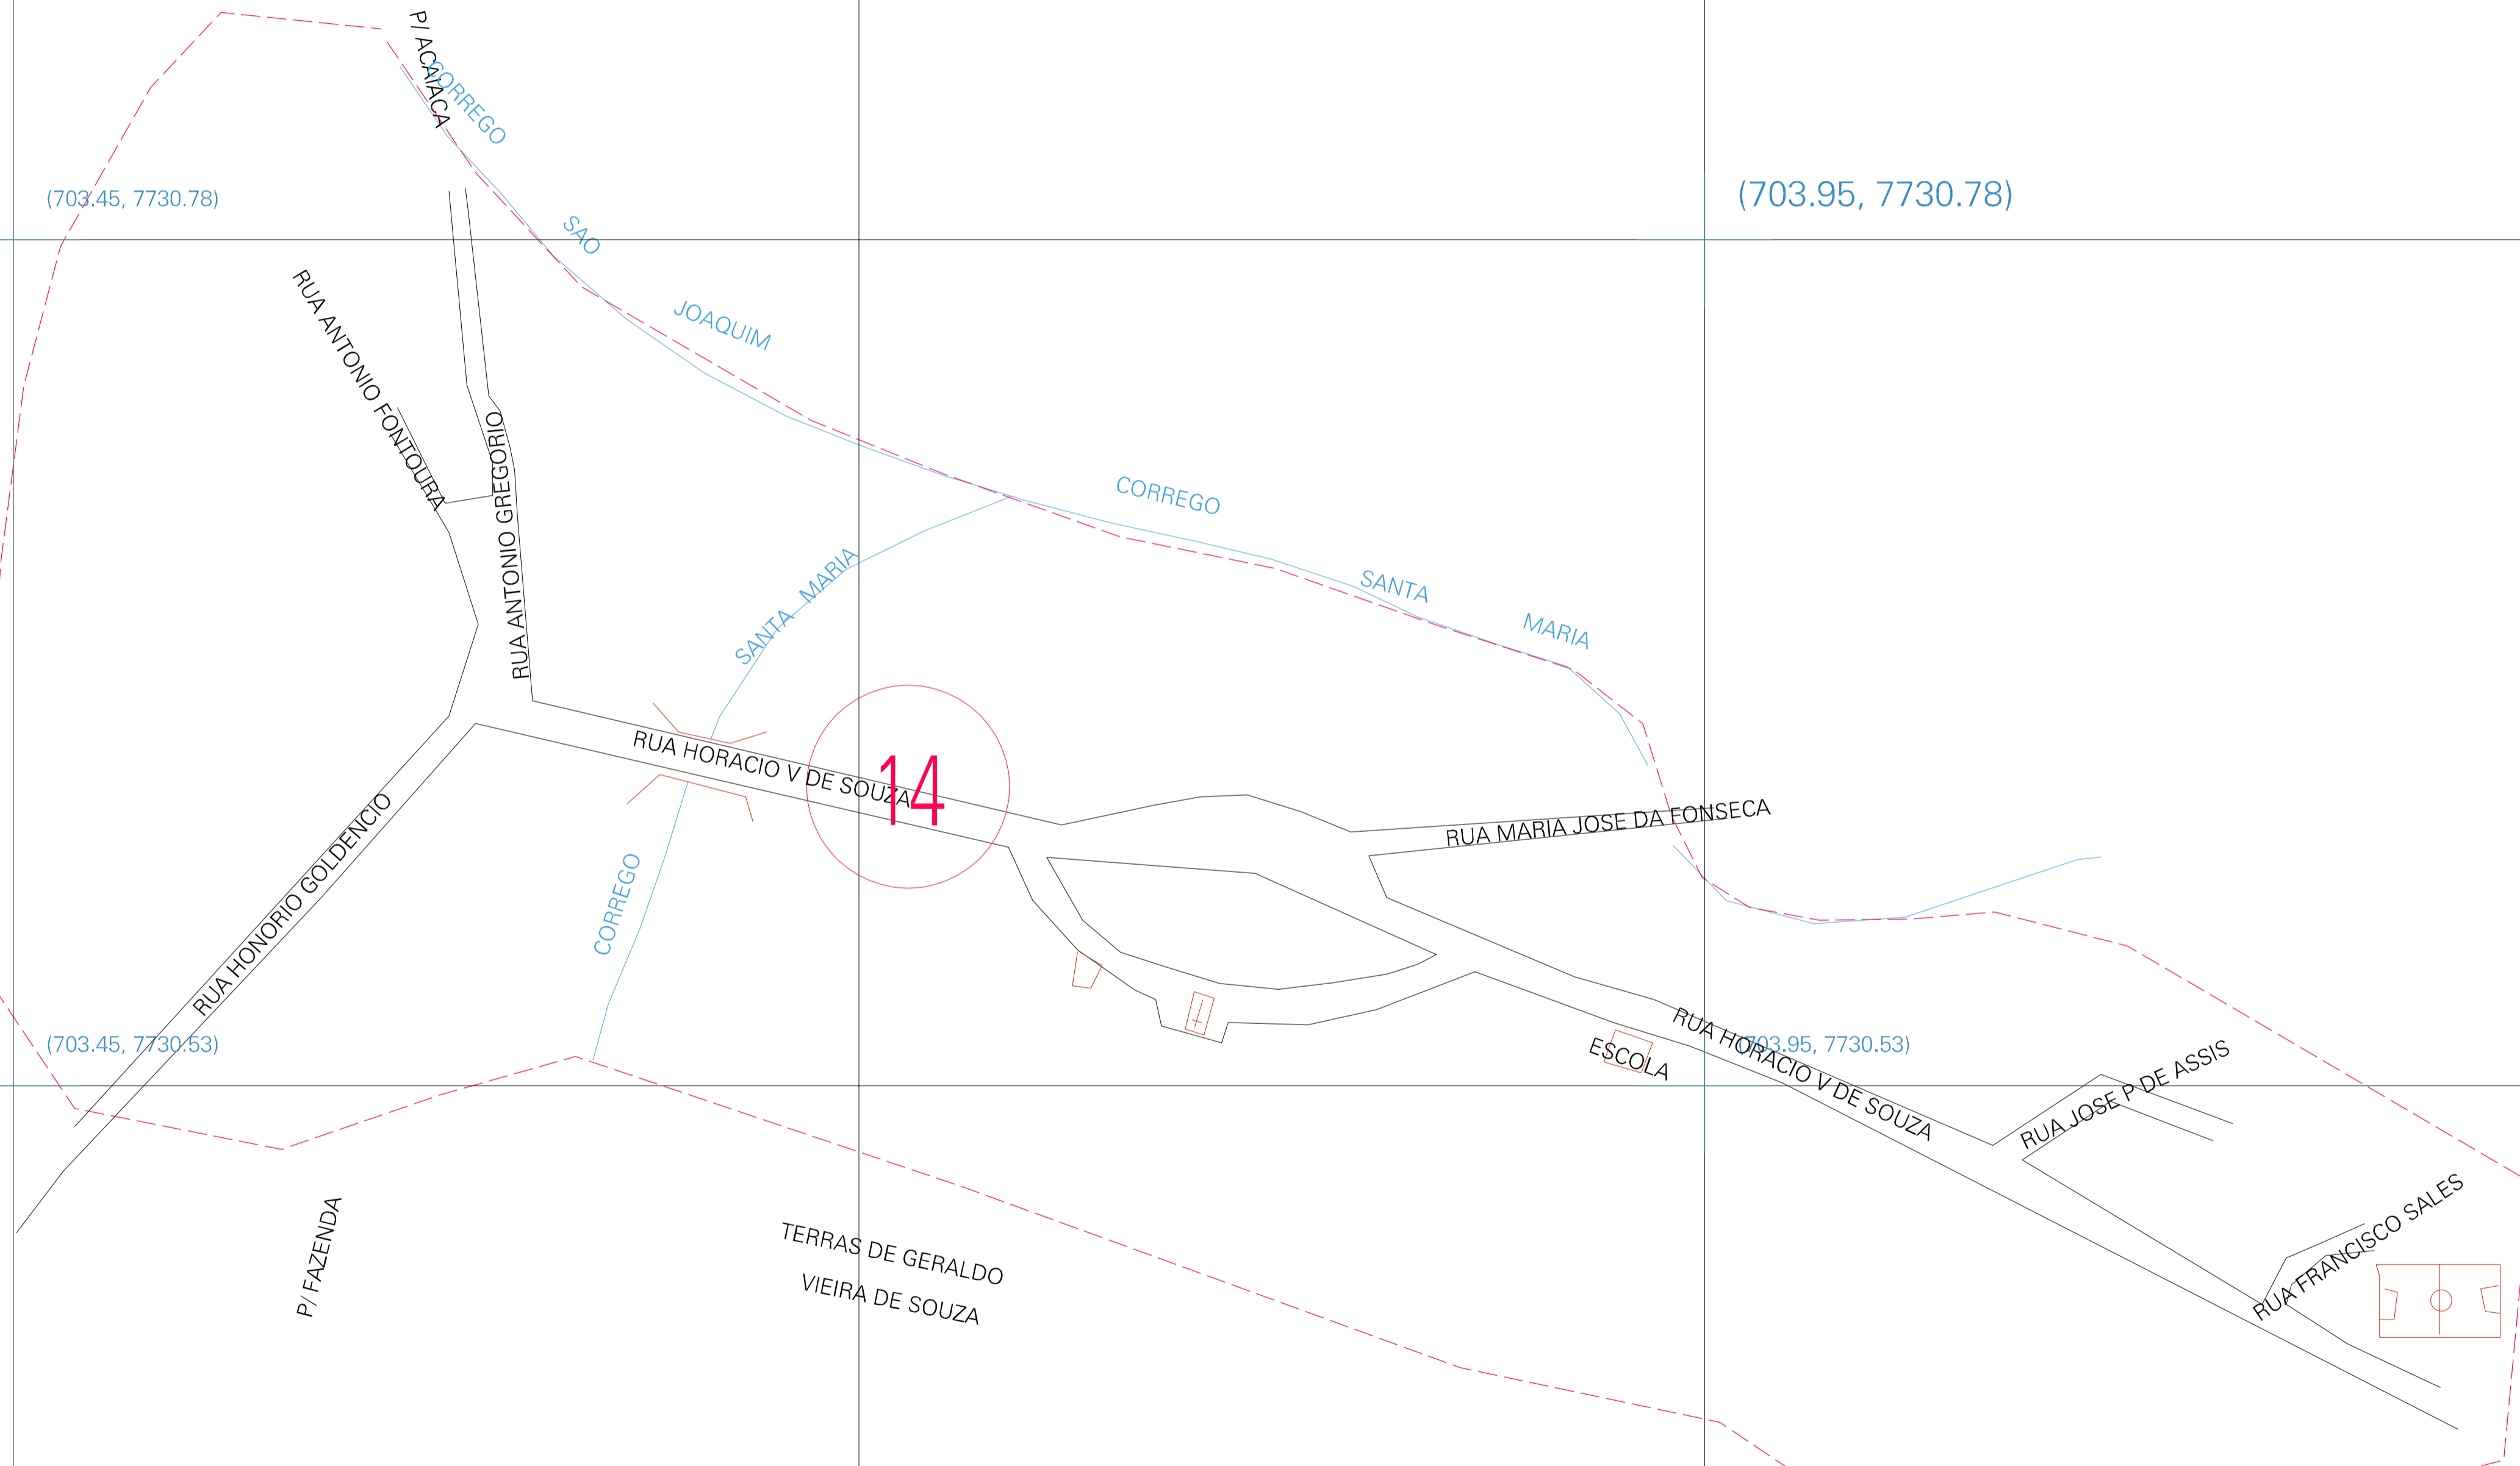

TERRAS DE HERDEIROS DE HONORIO VITOR GAUDENCIO

(703.45, 7730.78)

(703.95, 7730.78)

(703.45, 7730.53)

(703.95, 7730.53)

P/ FAZENDA

TERRAS DE GERALDO VIEIRA DE SOUZA

TERRAS DE HERDEIROS DE FRANCISCO CLAUDINO DE ASSIS

ESTADO DE MINAS GERAIS
 Município: 31.28204
 GUARACIABA
 Folha : 01 - 01

Arquivo: 312820400001.dgn
 Limites(km): (703.2, 7730.28) - (704.2, 7731.03)

LEGENDA

- LIMITES**
- Município ou Perímetro Urbano
 - Distrito
 - Subdistrito, RA, Zona ou similar
 - Bairro ou similar
 - Sector Censitário
- CODIGOS**
- Distrito (cod. do município + cod. do distrito)
 - Subdistrito (cod. do distrito + cod. do subdistrito)
 - Bairro (cod. do bairro no município)
 - Sector (número do sector no distrito ou subdistrito)

Articulação de Folhas

MAPA URBANO DIGITAL FOLHA A1