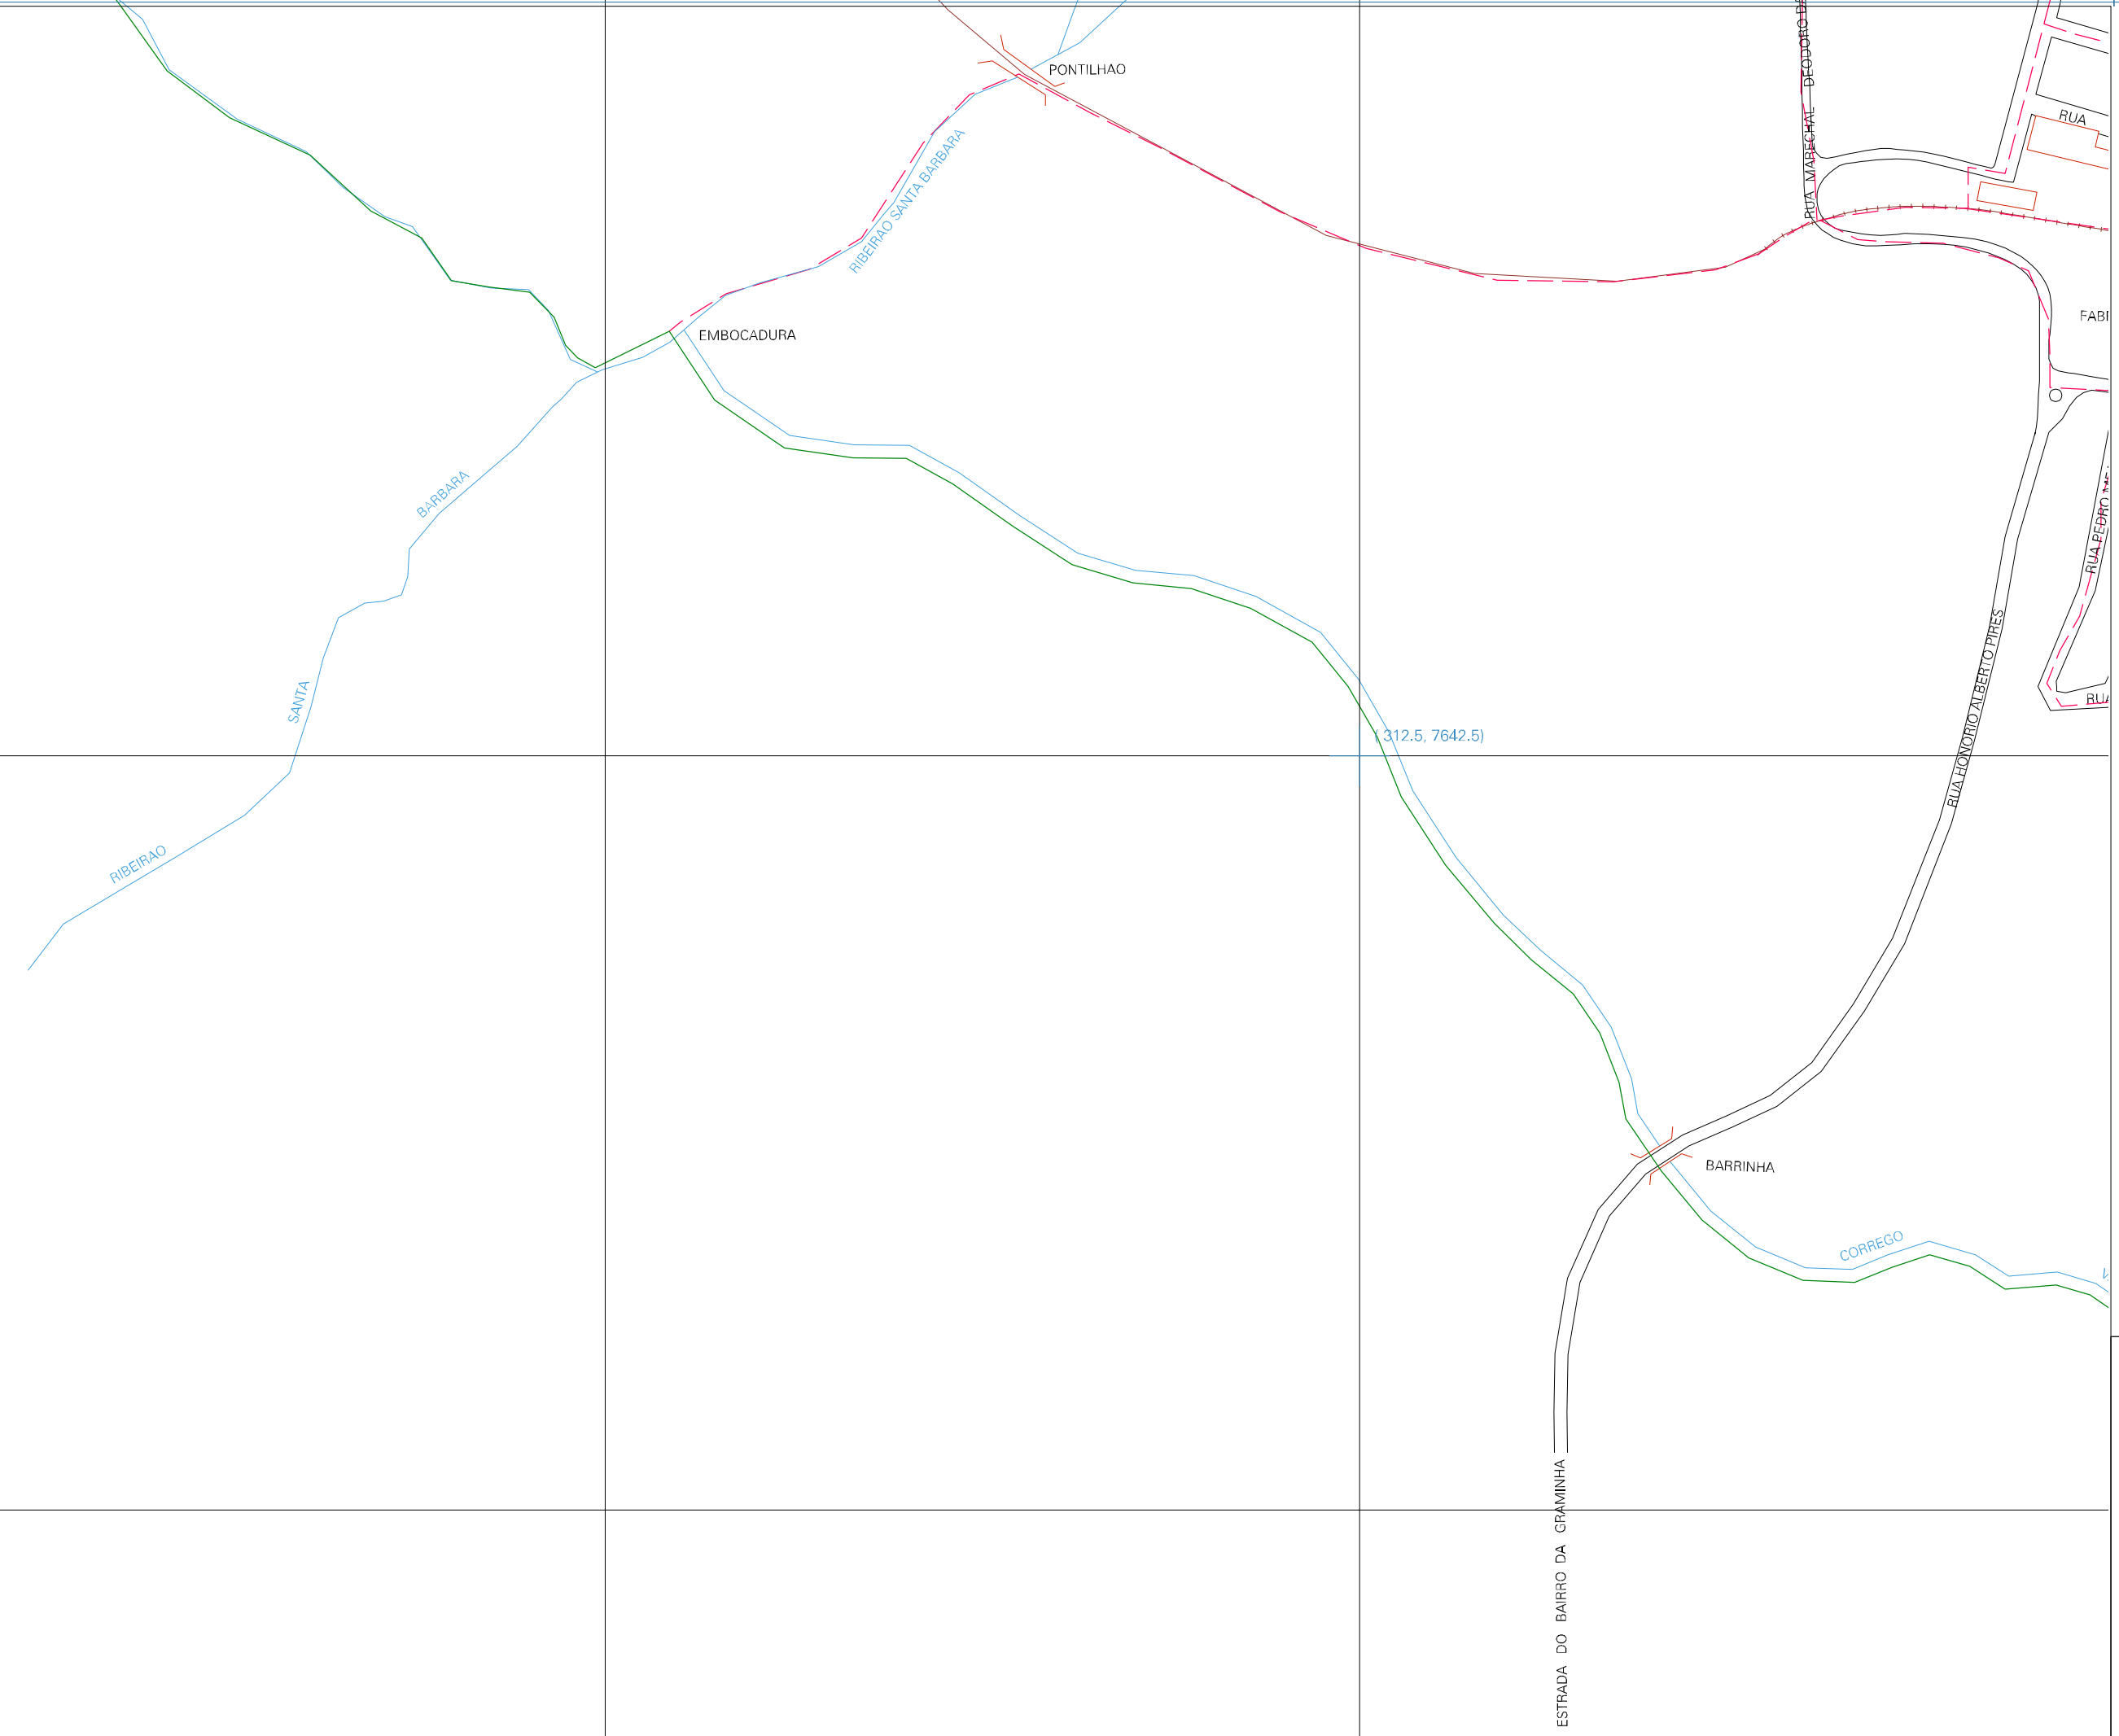

( 310.5, 7642.5)

( 310.5, 7641.5)

(312.5, 7642.5)

( 312.5, 7641.5)

ESTADO DE MINAS GERAIS  
 Município: 31.28303  
 GUARANÉSIA  
 Folha : 02 - 01

Arquivo: 3128303.dgn  
 Limites(km): ( 310, 7641)-( 313, 7643)

- LEGENDA**
- LIMITES**
- Município ou Perimetro Urbano
  - Distrito
  - Subdistrito, RA, Zona ou similar
  - Bairro ou similar
  - Setor Censitário
- CODIGOS**
- 22306.05 Distrito (cod. do município + cod. do distrito)
  - 05.08 Subdistrito (cod. do distrito + cod. do subdistrito)
  - 003 Bairro (cod. do bairro no município)
  - 25 Setor (número do setor no distrito ou subdistrito)

**MAPA URBANO DIGITAL  
 FOLHA A1**