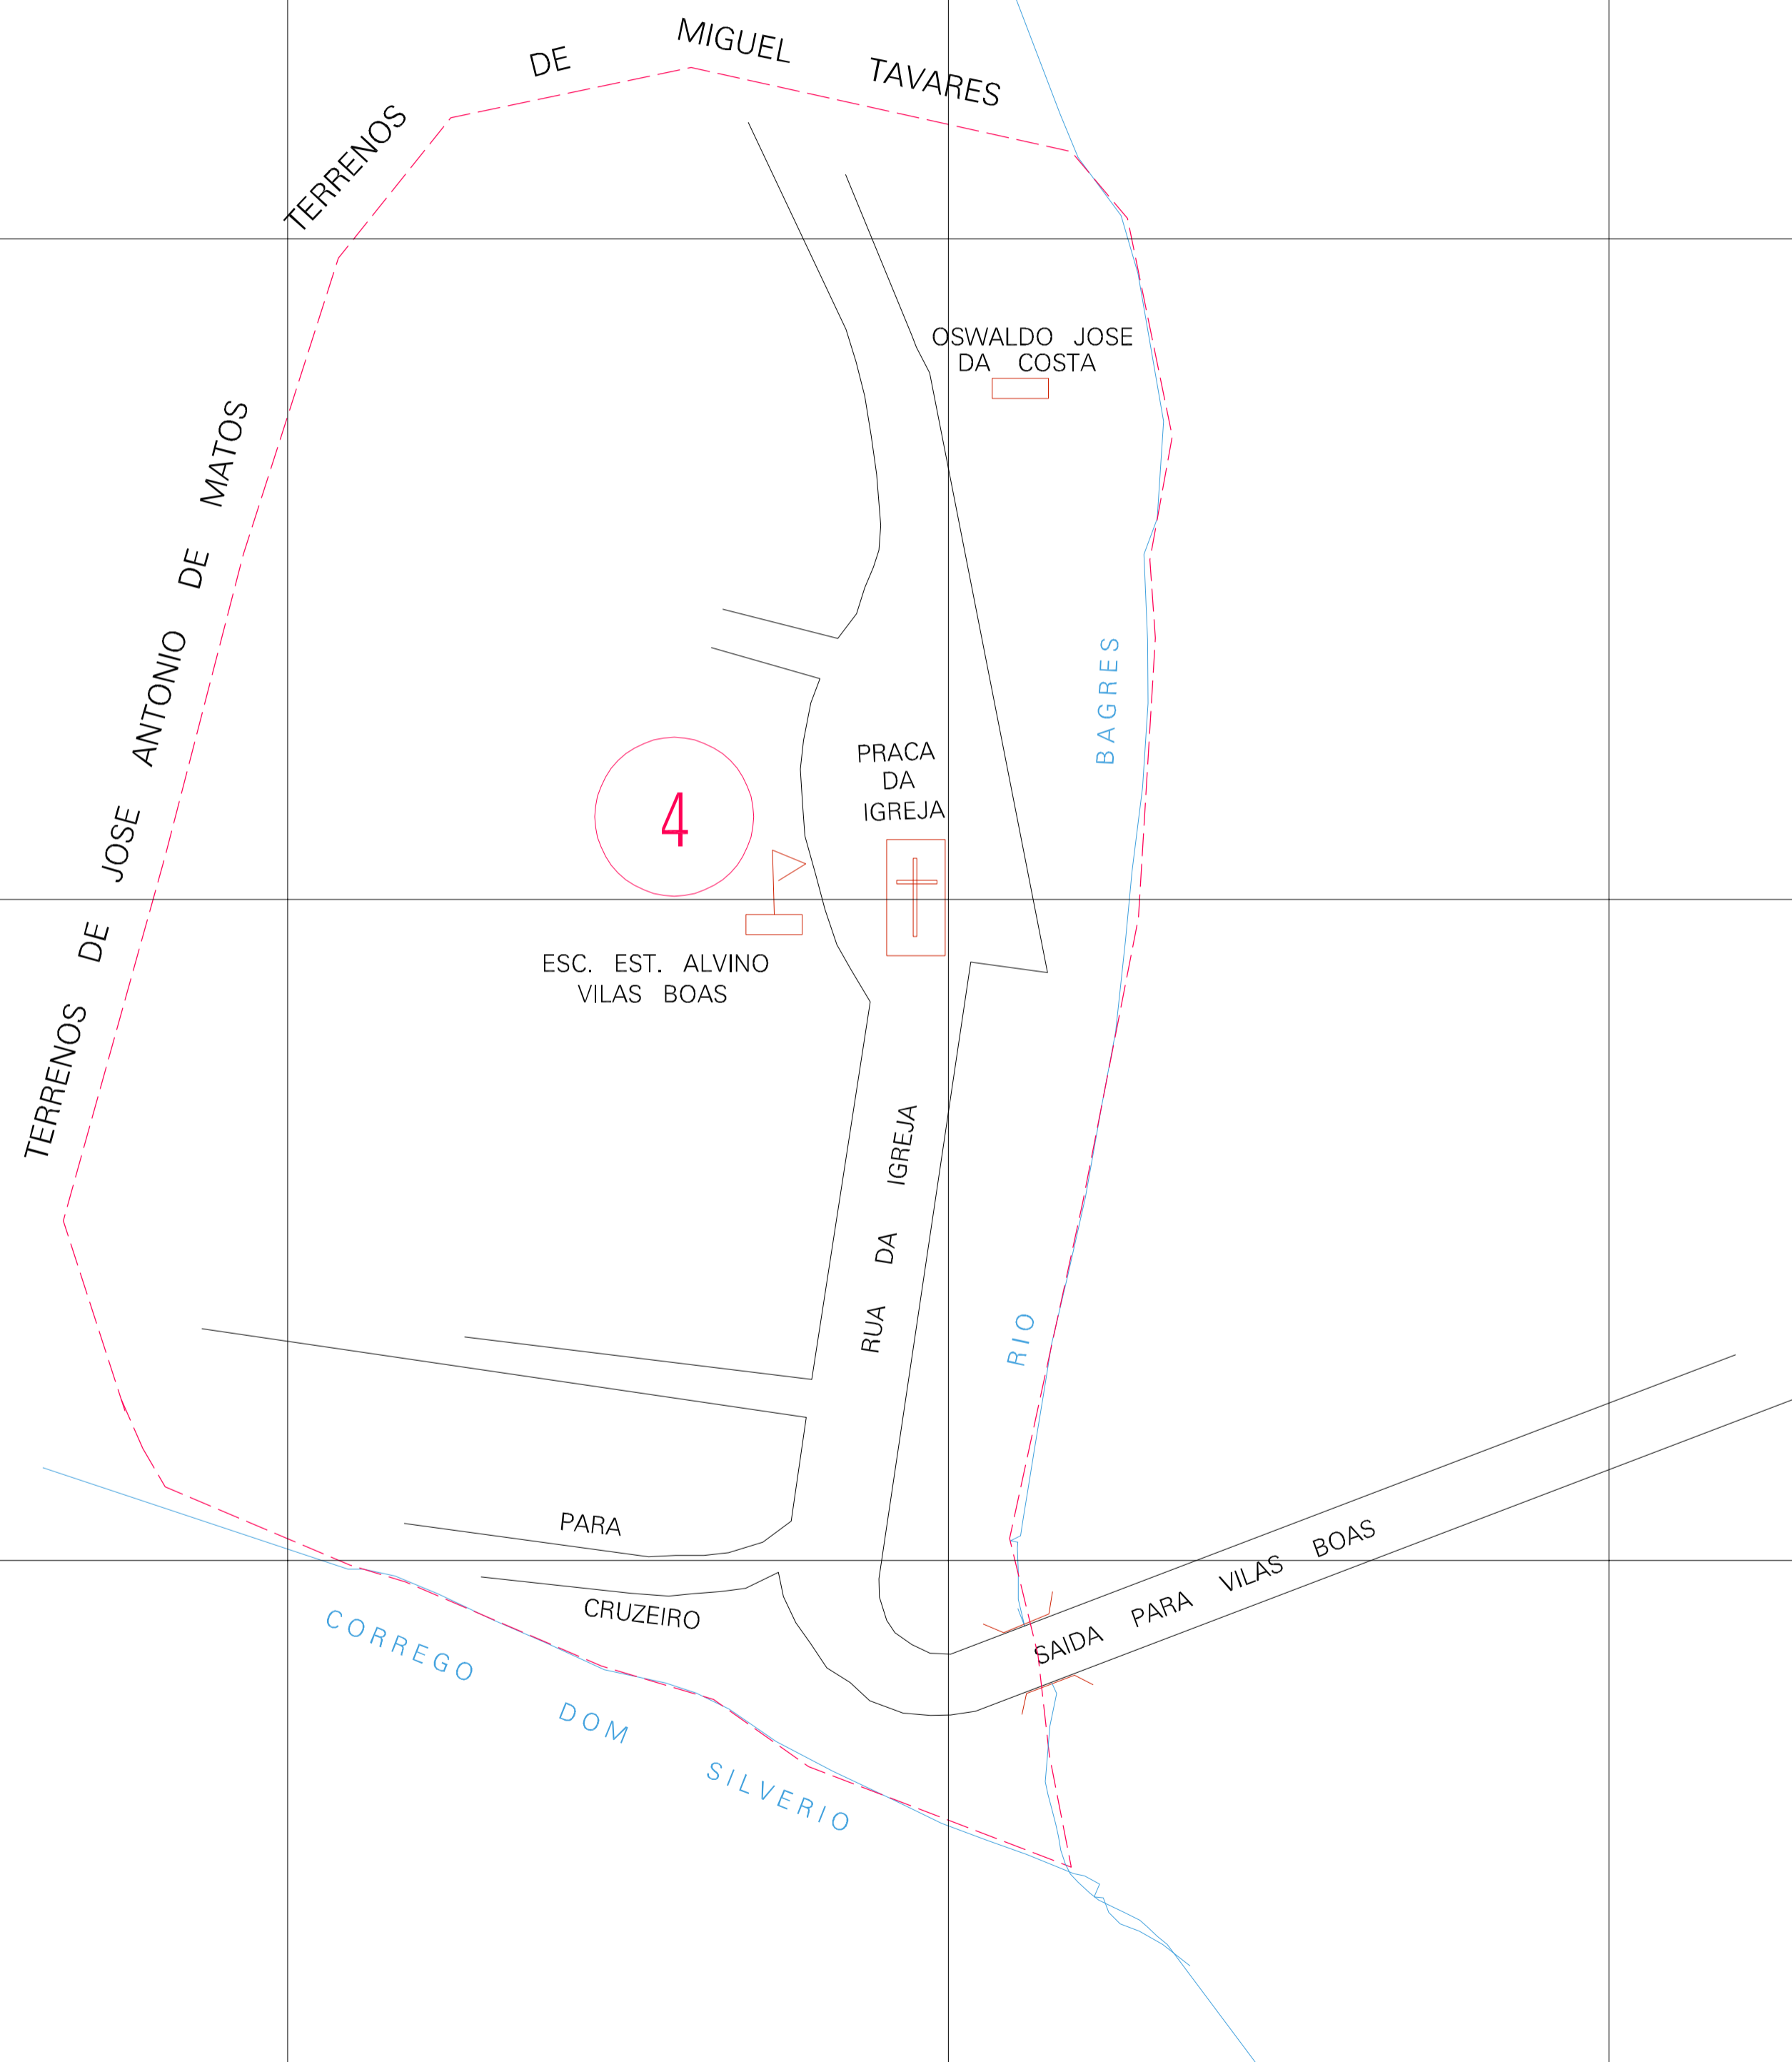

(742.25, 7684.05)

(743.25, 7684.05)

(742.25, 7683.55)

(743.25, 7683.55)

ESTADO DE MINAS GERAIS

Município: 31.29004

GUIRICEMA

Folha : 01 - 01

Arquivo: 312900400001.dgn
Limites(km): (742, 7683.3) - (744, 7684.3)

LEGENDA

- LIMITES
- Município ou Perímetro Urbano
 - - - Distrito
 - - - Subdistrito, RA, Zona ou similar
 - - - Bairro ou similar
 - - - Setor Censitário

- CODIGOS
- 22306.05 Distrito (cod. do município + cod. do distrito)
 - 05.06 Subdistrito (cod. do distrito + cod. do subdistrito)
 - 003 Bairro (cod. do bairro no município)
 - 25 Setor (número do setor no distrito ou subdistrito)

Articulação de Folhas

MAPA URBANO DIGITAL
FOLHA A1