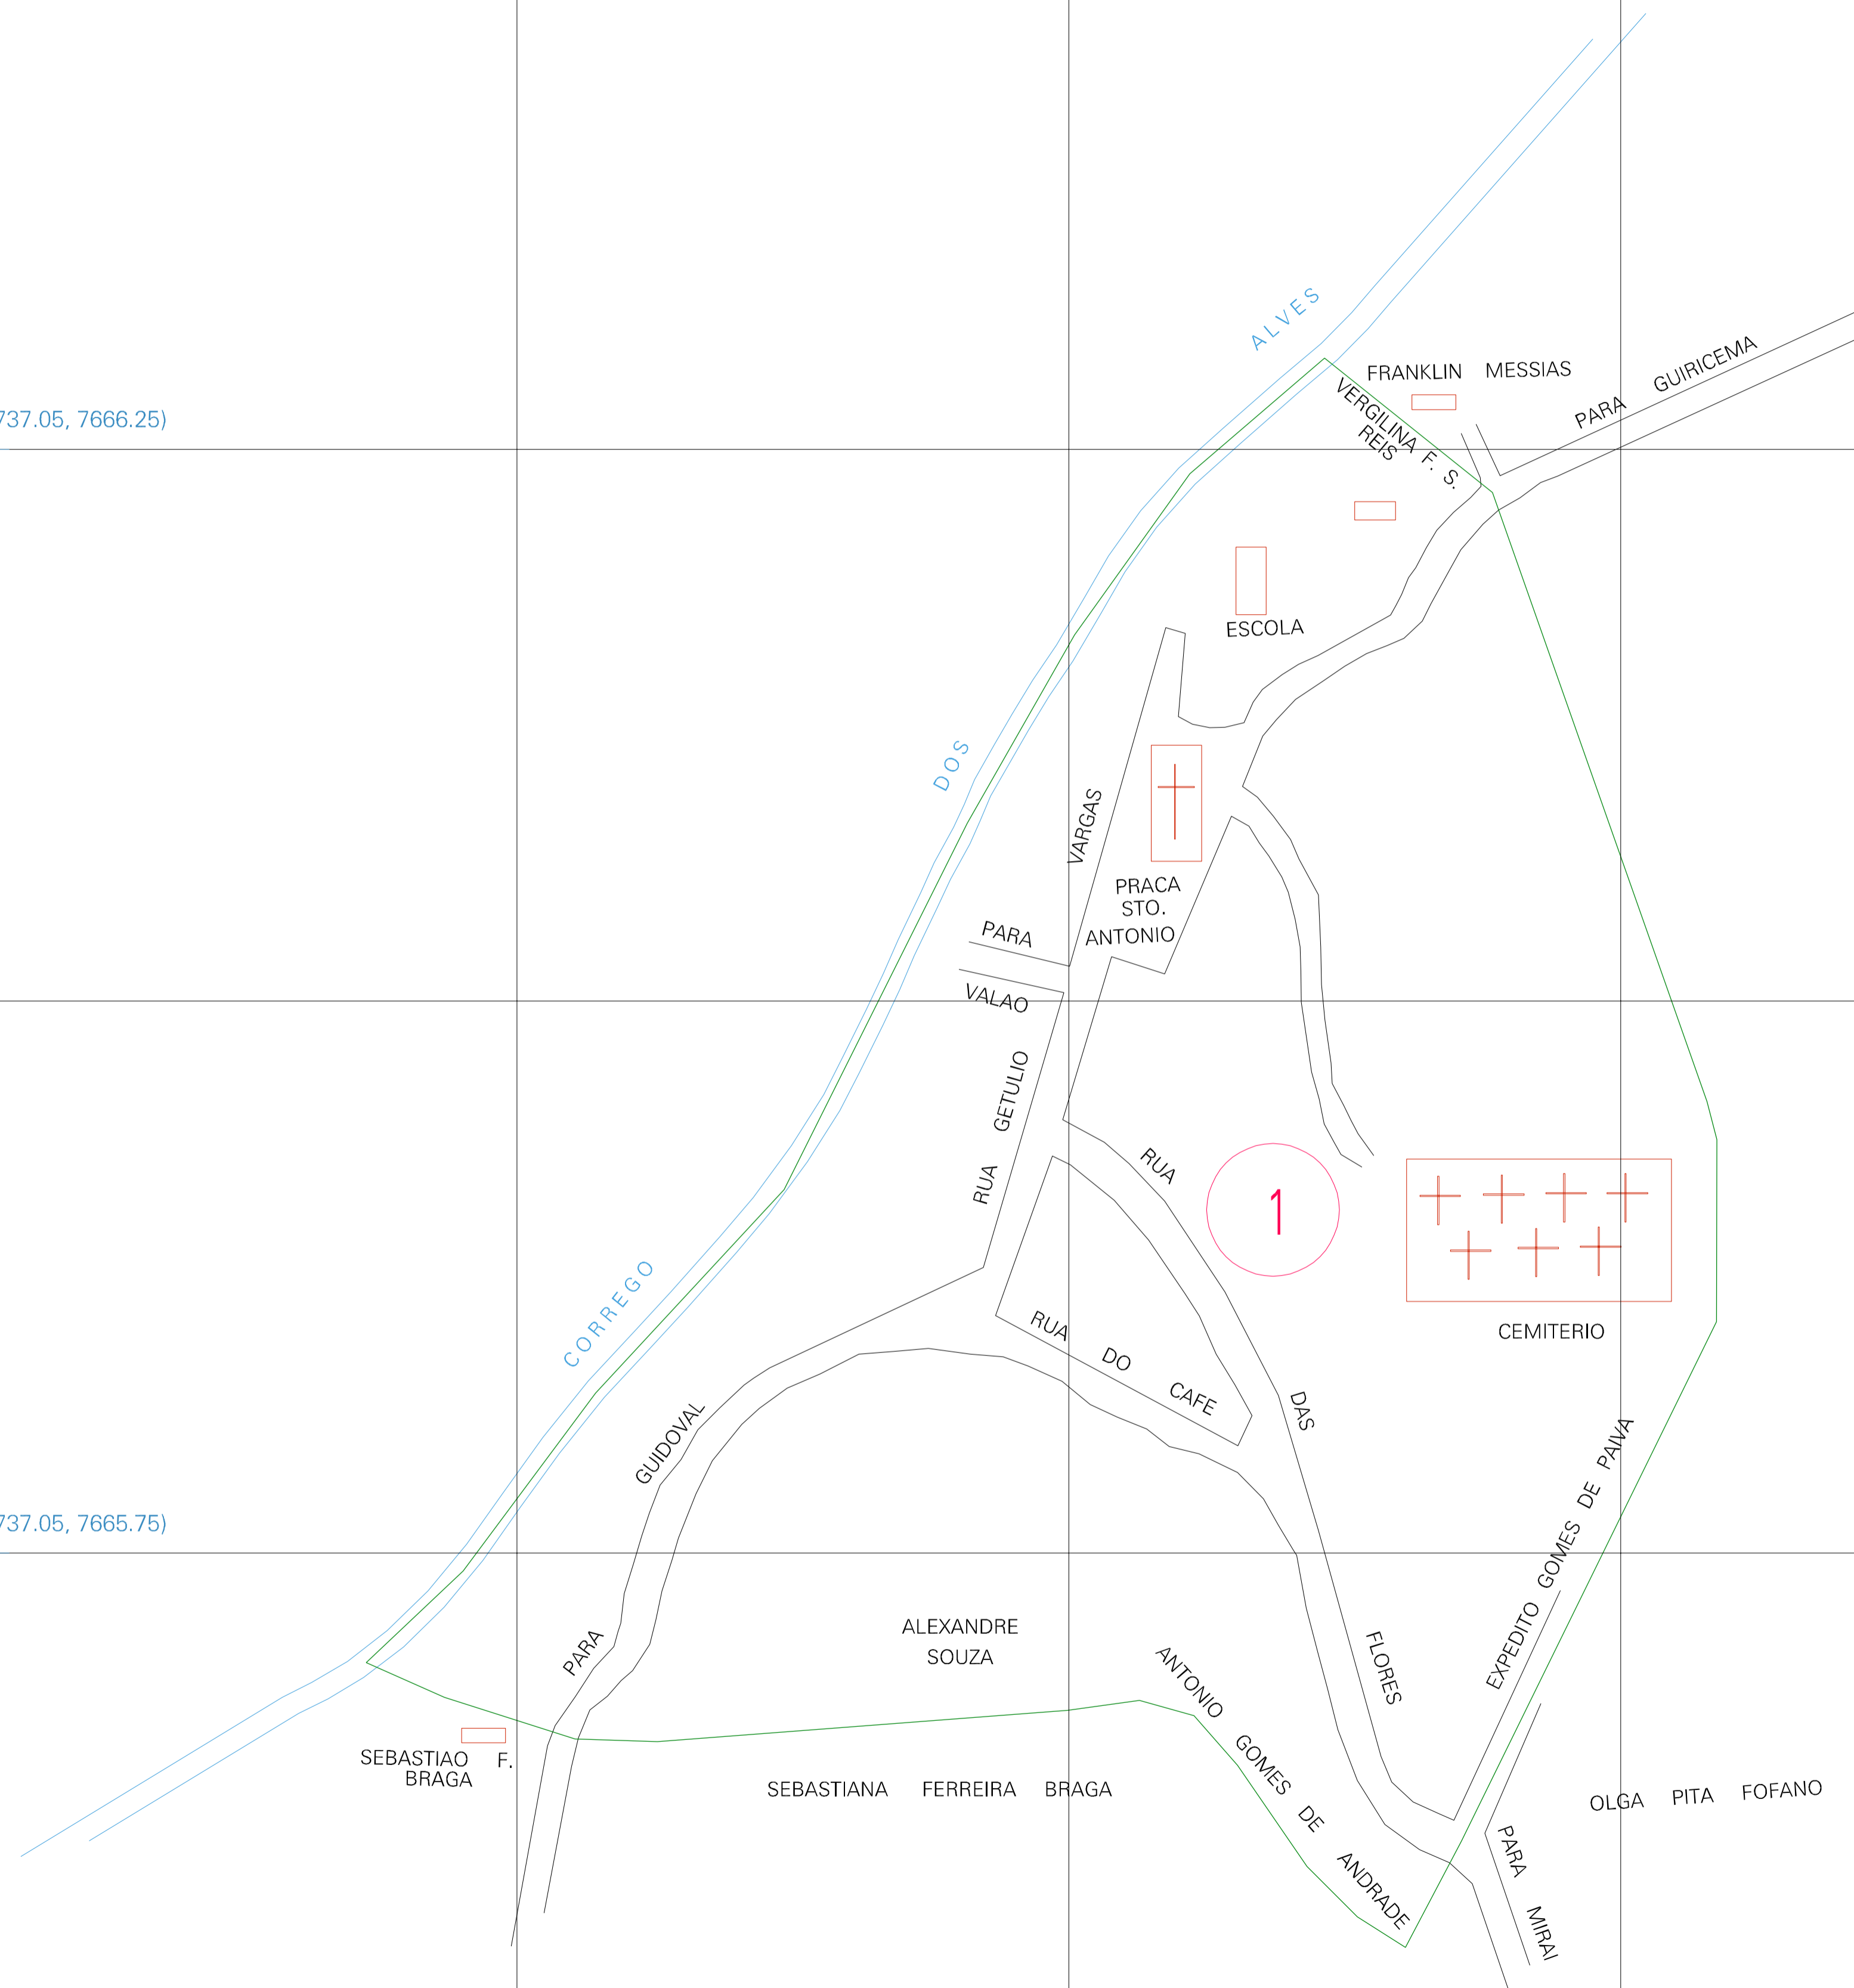

(737.05, 7666.25)

(738.05, 7666.25)

(737.05, 7665.75)

(738.05, 7665.75)

ESTADO DE MINAS GERAIS
 Município: 31.29004
 GUIRICEMA
 Folha : 01 - 01
 Arquivo: 312900410.dgn
 Limites(km): (736.8, 7665.5) - (738.3, 7666.5)

- LEGENDA**
- LIMITES**
- Município ou Perimetro Urbano
 - Distrito
 - Subdistrito, RA, Zona ou similar
 - Bairro ou similar
 - Setor Censitário
- CODIGOS**
- 22306.05 Distrito (cod. do município + cod. do distrito)
 - 05.06 Subdistrito (cod. do distrito + cod. do subdistrito)
 - 003 Bairro (cod. do bairro no município)
 - 25 Setor (número do setor no distrito ou subdistrito)