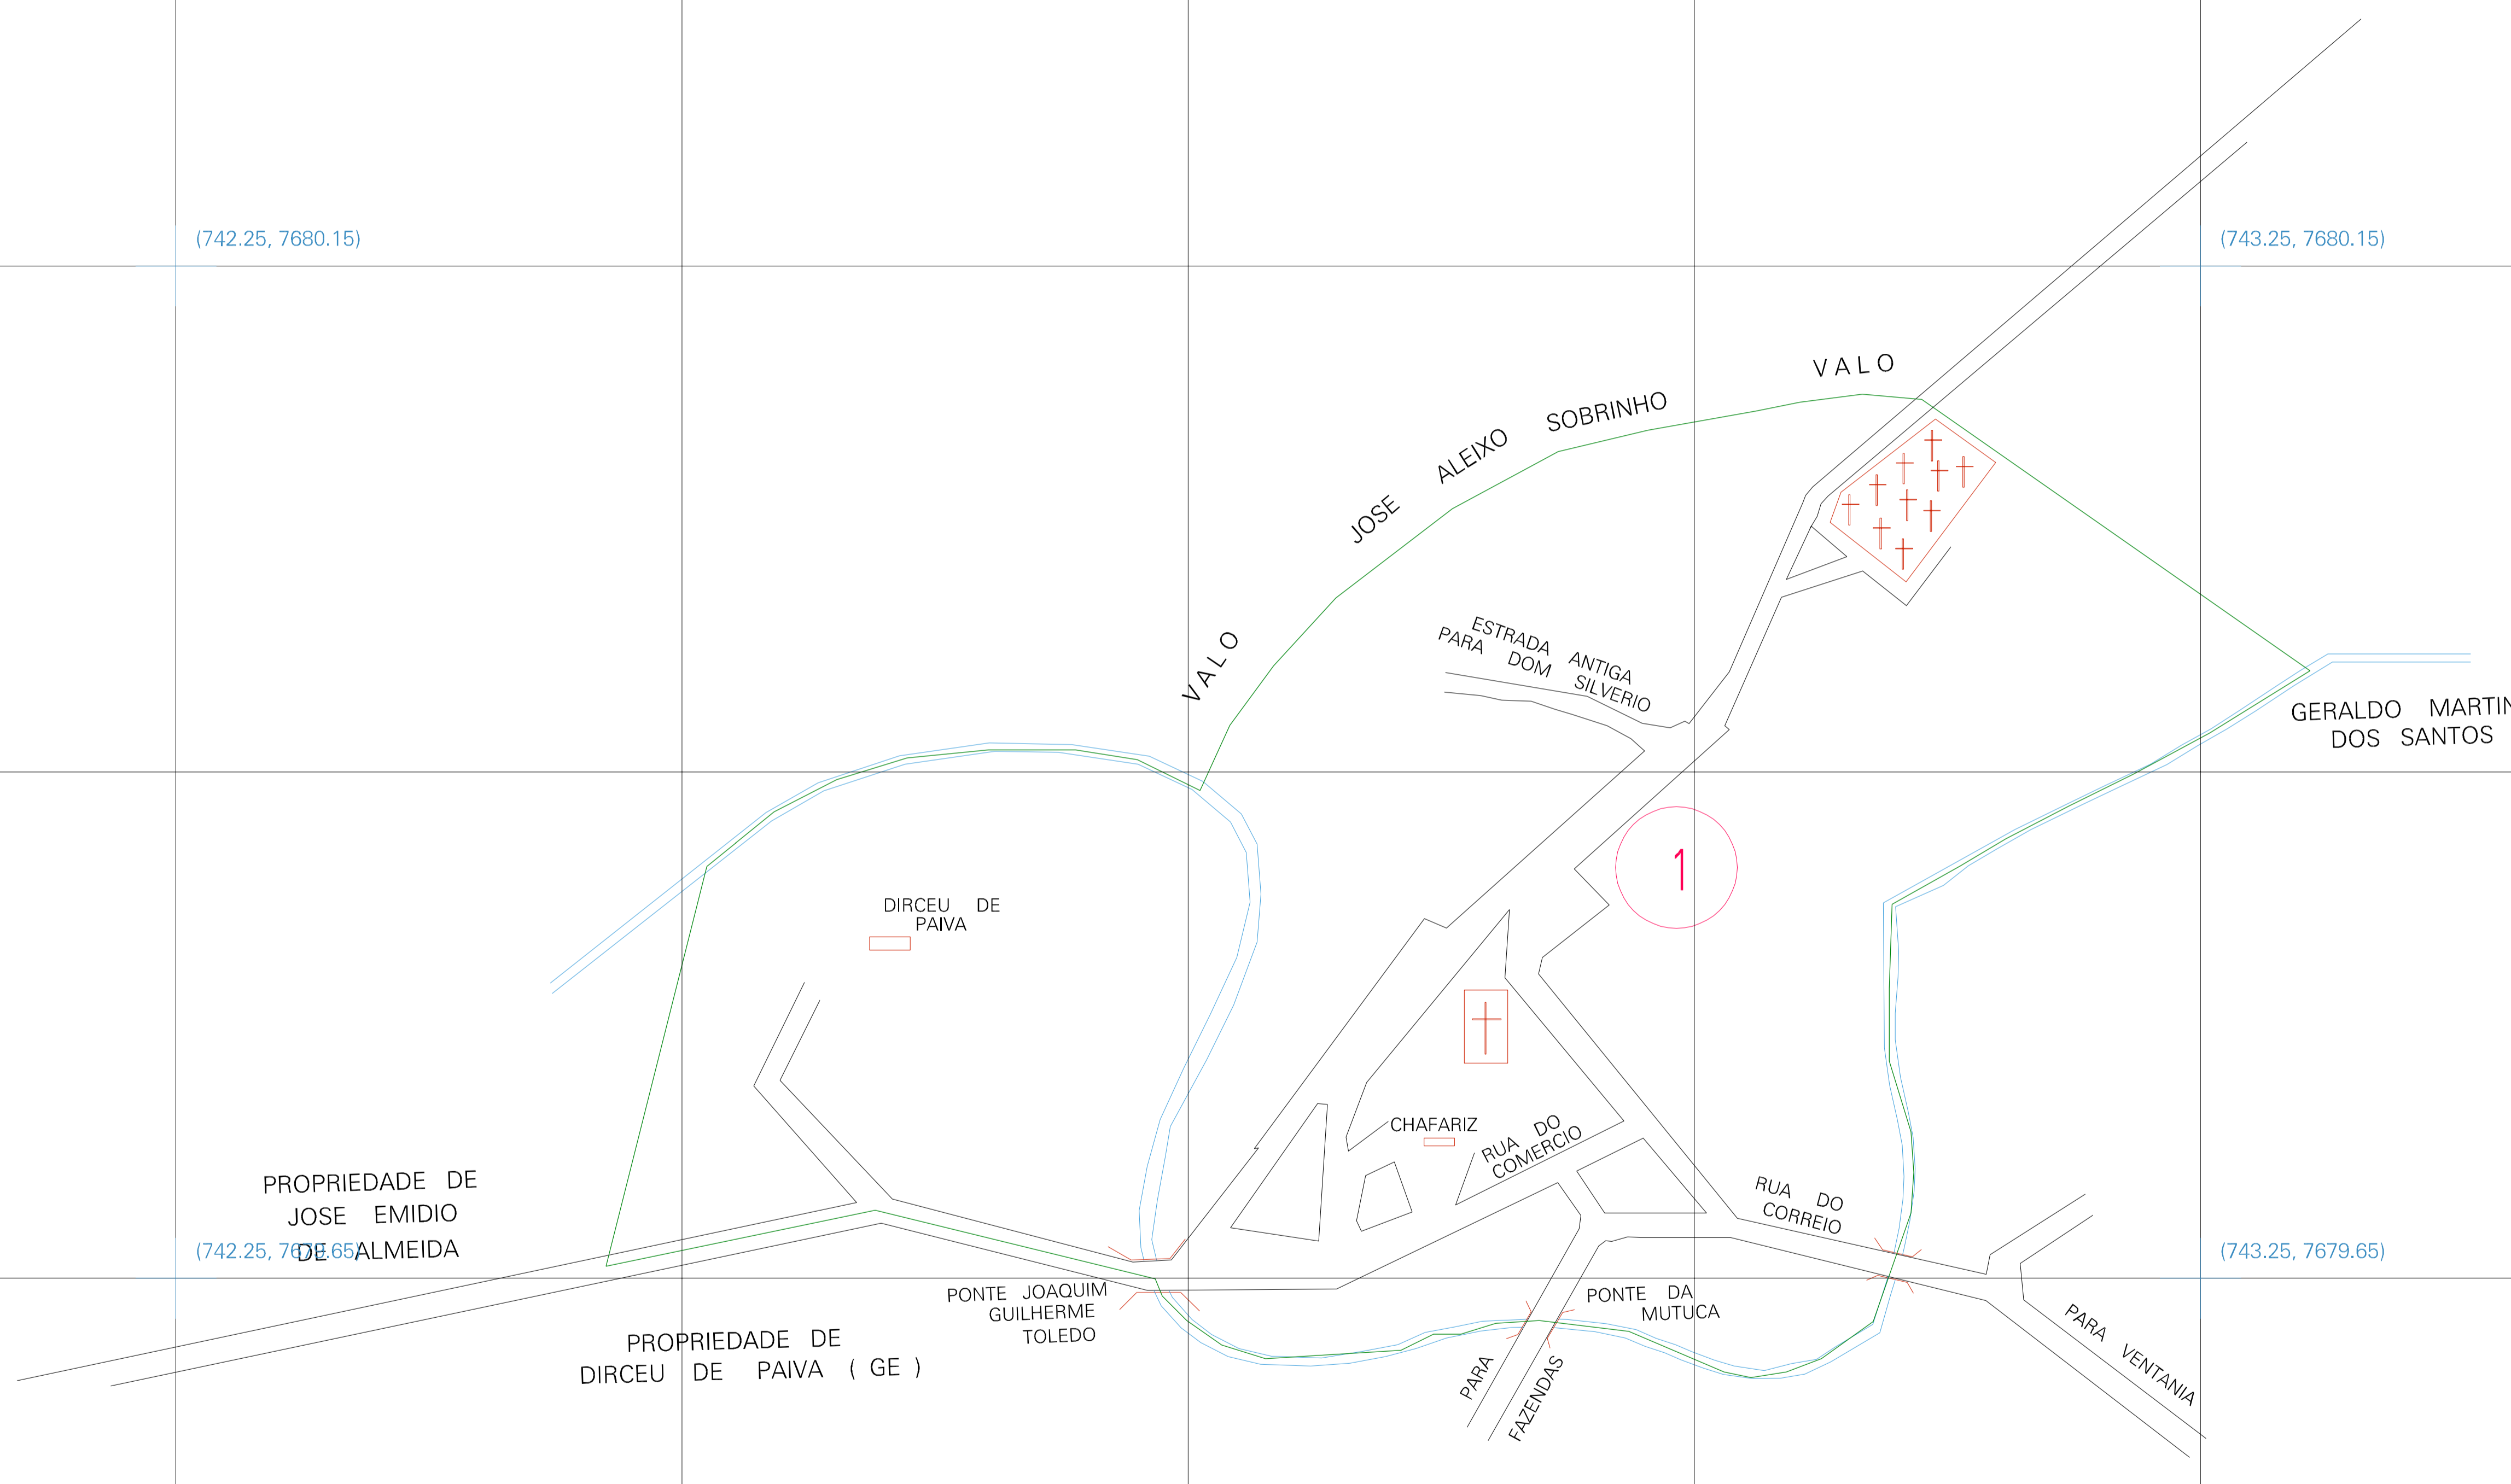

(742.25, 7680.15)

(743.25, 7680.15)

(742.25, 7679.65)

(743.25, 7679.65)

ESTADO DE MINAS GERAIS
 Município: 31.29004
 GUIRICEMA
 Folha : 01 - 01
 Arquivo: 312900415.dgn
 Limites(km): (742, 7679.4)-(744, 7680.4)

- LEGENDA**
- LIMITES**
- Município ou Perimetro Urbano
 - Distrito
 - Subdistrito, RA, Zona ou similar
 - Bairro ou similar
 - Setor Censitário
- CODIGOS**
- 22306.05 Distrito (cod. do município + cod. do distrito)
 - 05.06 Subdistrito (cod. do distrito + cod. do subdistrito)
 - 003 Bairro (cod. do bairro no município)
 - 25 Setor (número do setor no distrito ou subdistrito)

MAPA URBANO DIGITAL
FOLHA A1