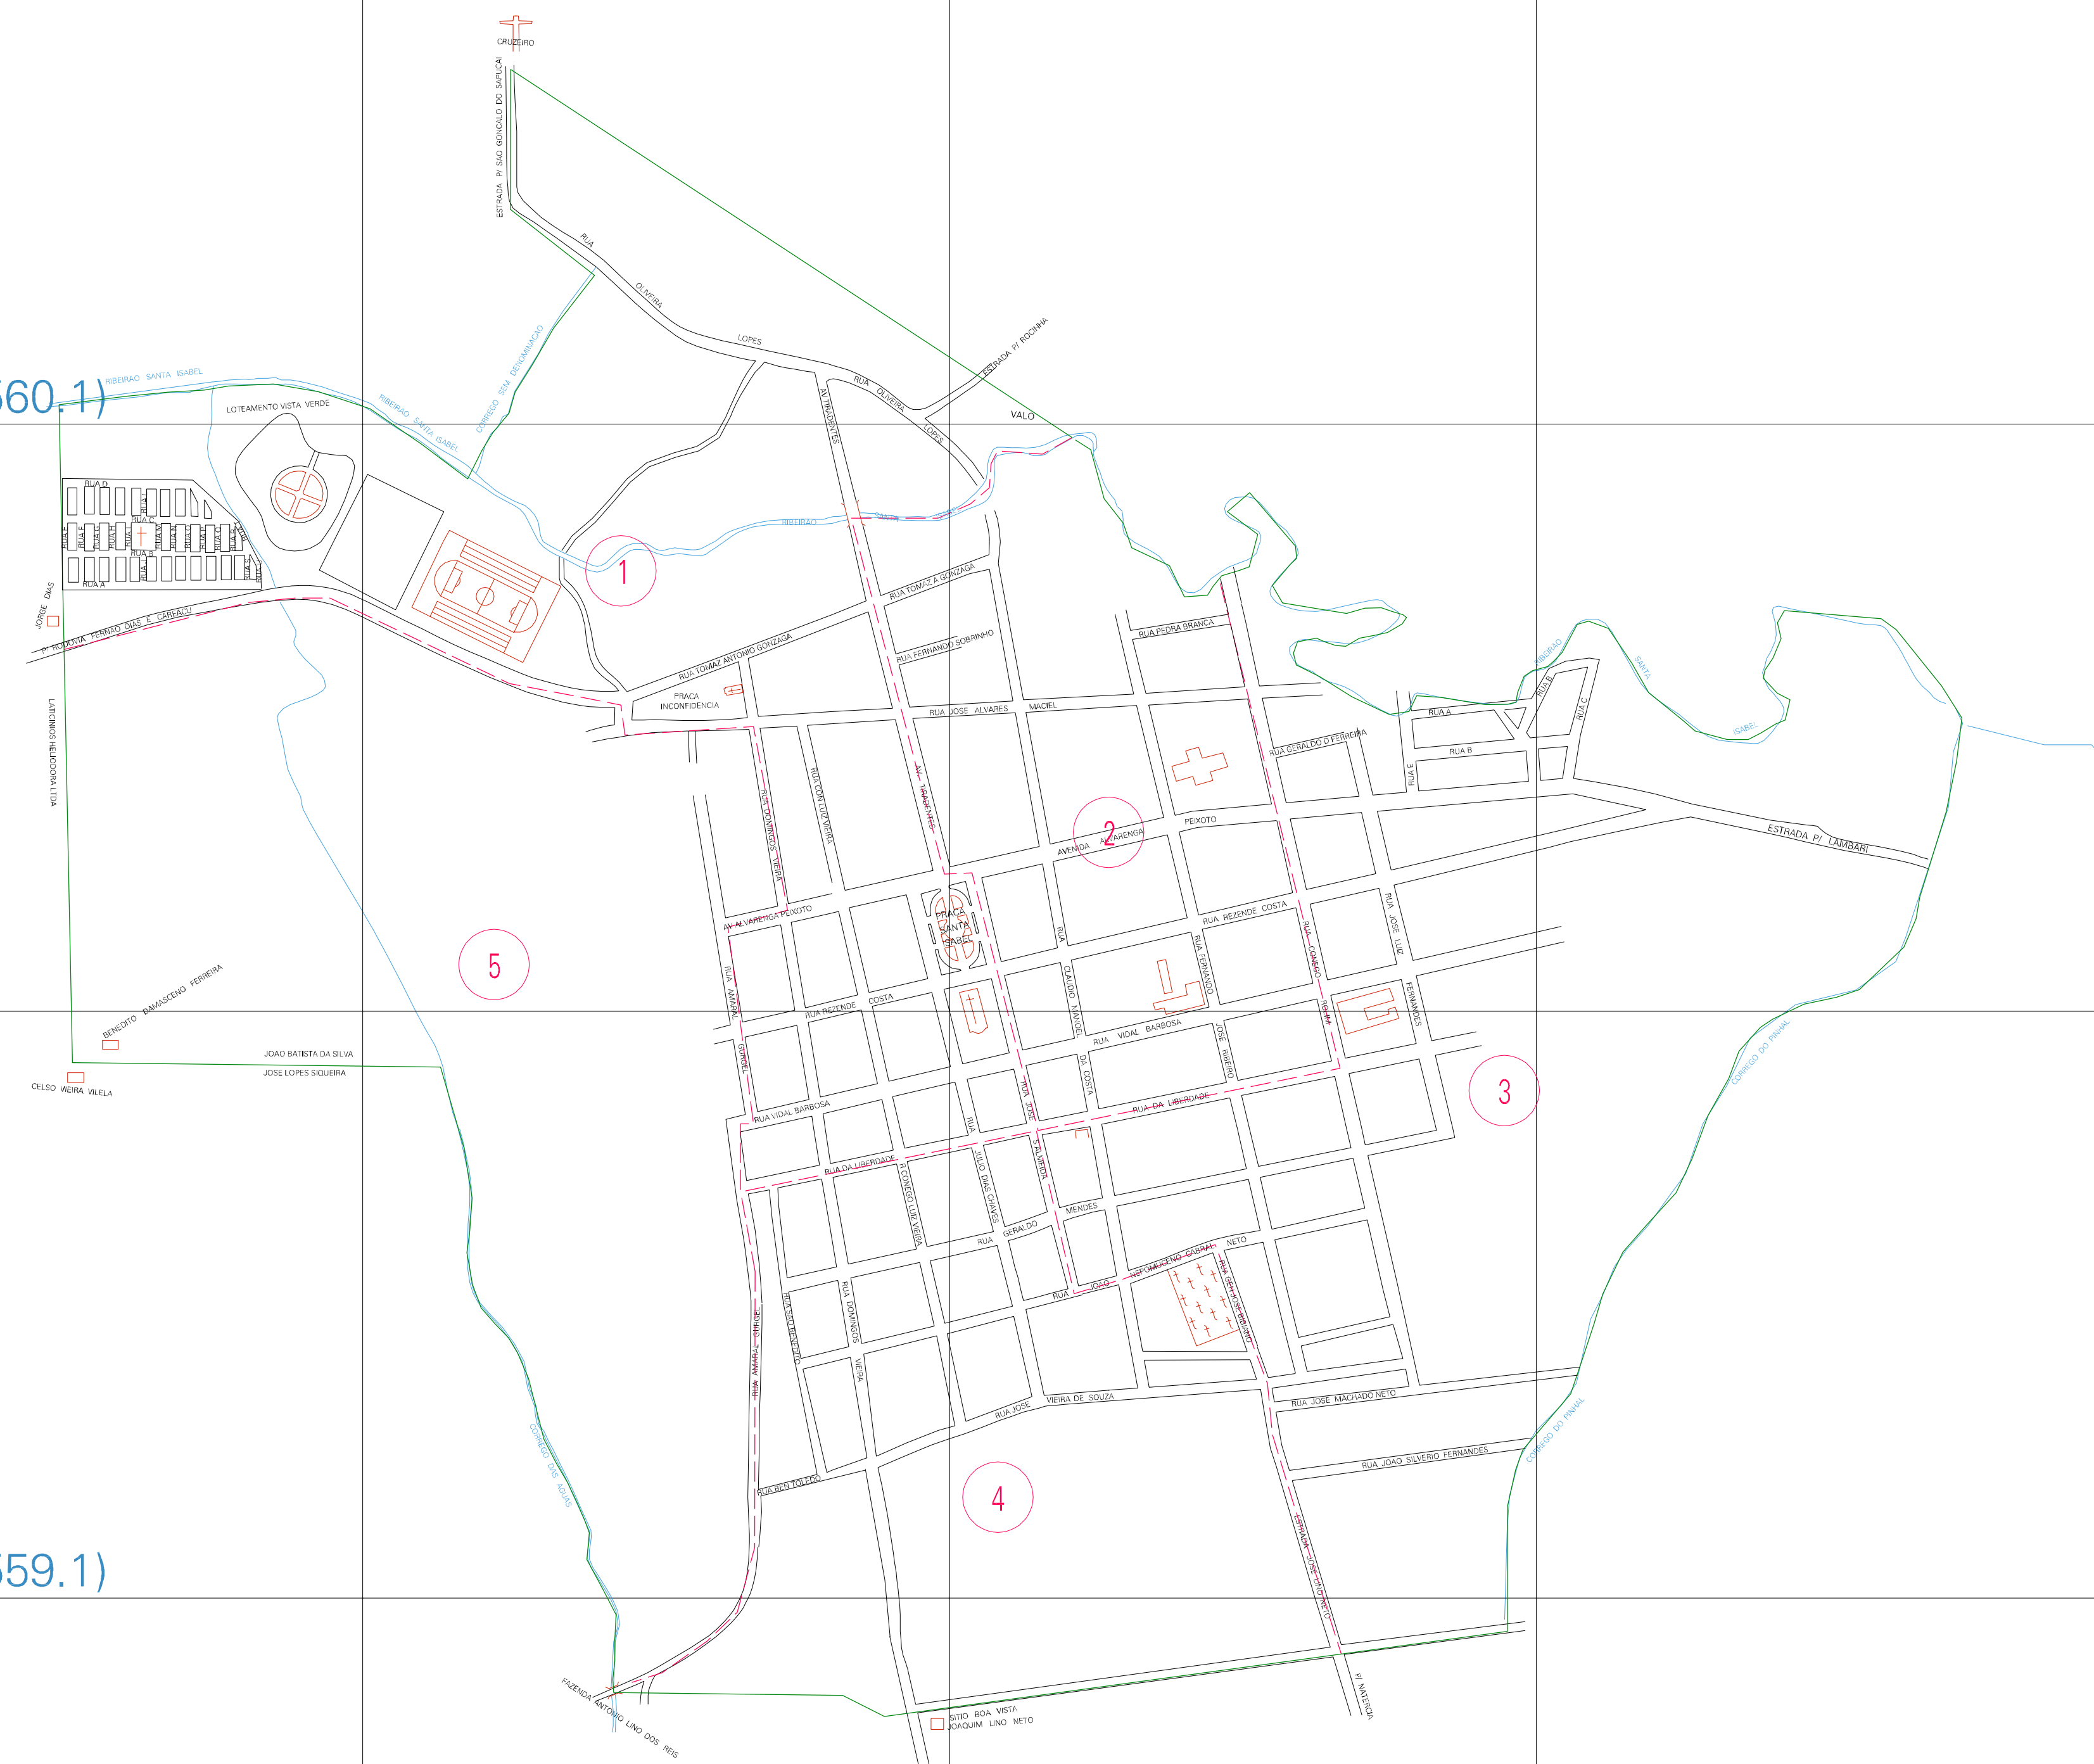

( 443.1, 7560.1)

( 445.1, 7560.1)

( 443.1, 7559.1)

( 445.1, 7559.1)

ESTADO DE MINAS GERAIS  
 Município: 31.29202  
 HELIODORA  
 Folha : 01 - 01

Arquivo: 3129202.dgn  
 Limites(km): ( 442.6, 7558.6) - ( 445.6, 7560.6)

LEGENDA

- LIMITES**
- Município ou Perímetro Urbano
  - Distrito
  - Subdistrito, RA, Zona ou similar
  - Bairro ou similar
  - Setor Censitário
- CODIGOS**
- 22306.05 Distrito (cod. do município + cod. do distrito)
  - 05.08 Subdistrito (cod. do distrito + cod. do subdistrito)
  - 003 Bairro (cod. do bairro no município)
  - 25 Setor (número do setor no distrito ou subdistrito)

MAPA URBANO DIGITAL  
 FOLHA A1