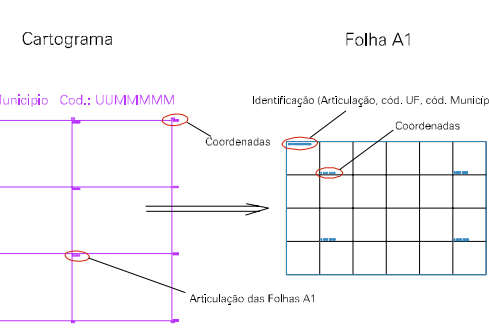

Arquivo: 312950910.dgn
Limites(km): (322.202, 7822.979) - (325.202, 7824.979)

LEGENDA

- LIMITES**
- Município ou Perímetro Urbano
 - Distrito
 - Subdistrito, RA, Zona ou similar
 - Bairro ou similar
 - Setor Censitário
- CODIGOS**
- 22306.05 Distrito (cod. do município + cod. do distrito)
 - 05.08 Subdistrito (cod. do distrito + cod. do subdistrito)
 - 003 Bairro (cod. do bairro no município)
 - 25 Setor (número do setor no distrito ou subdistrito)

Articulação de Folhas

MAPA URBANO DIGITAL FOLHA A1