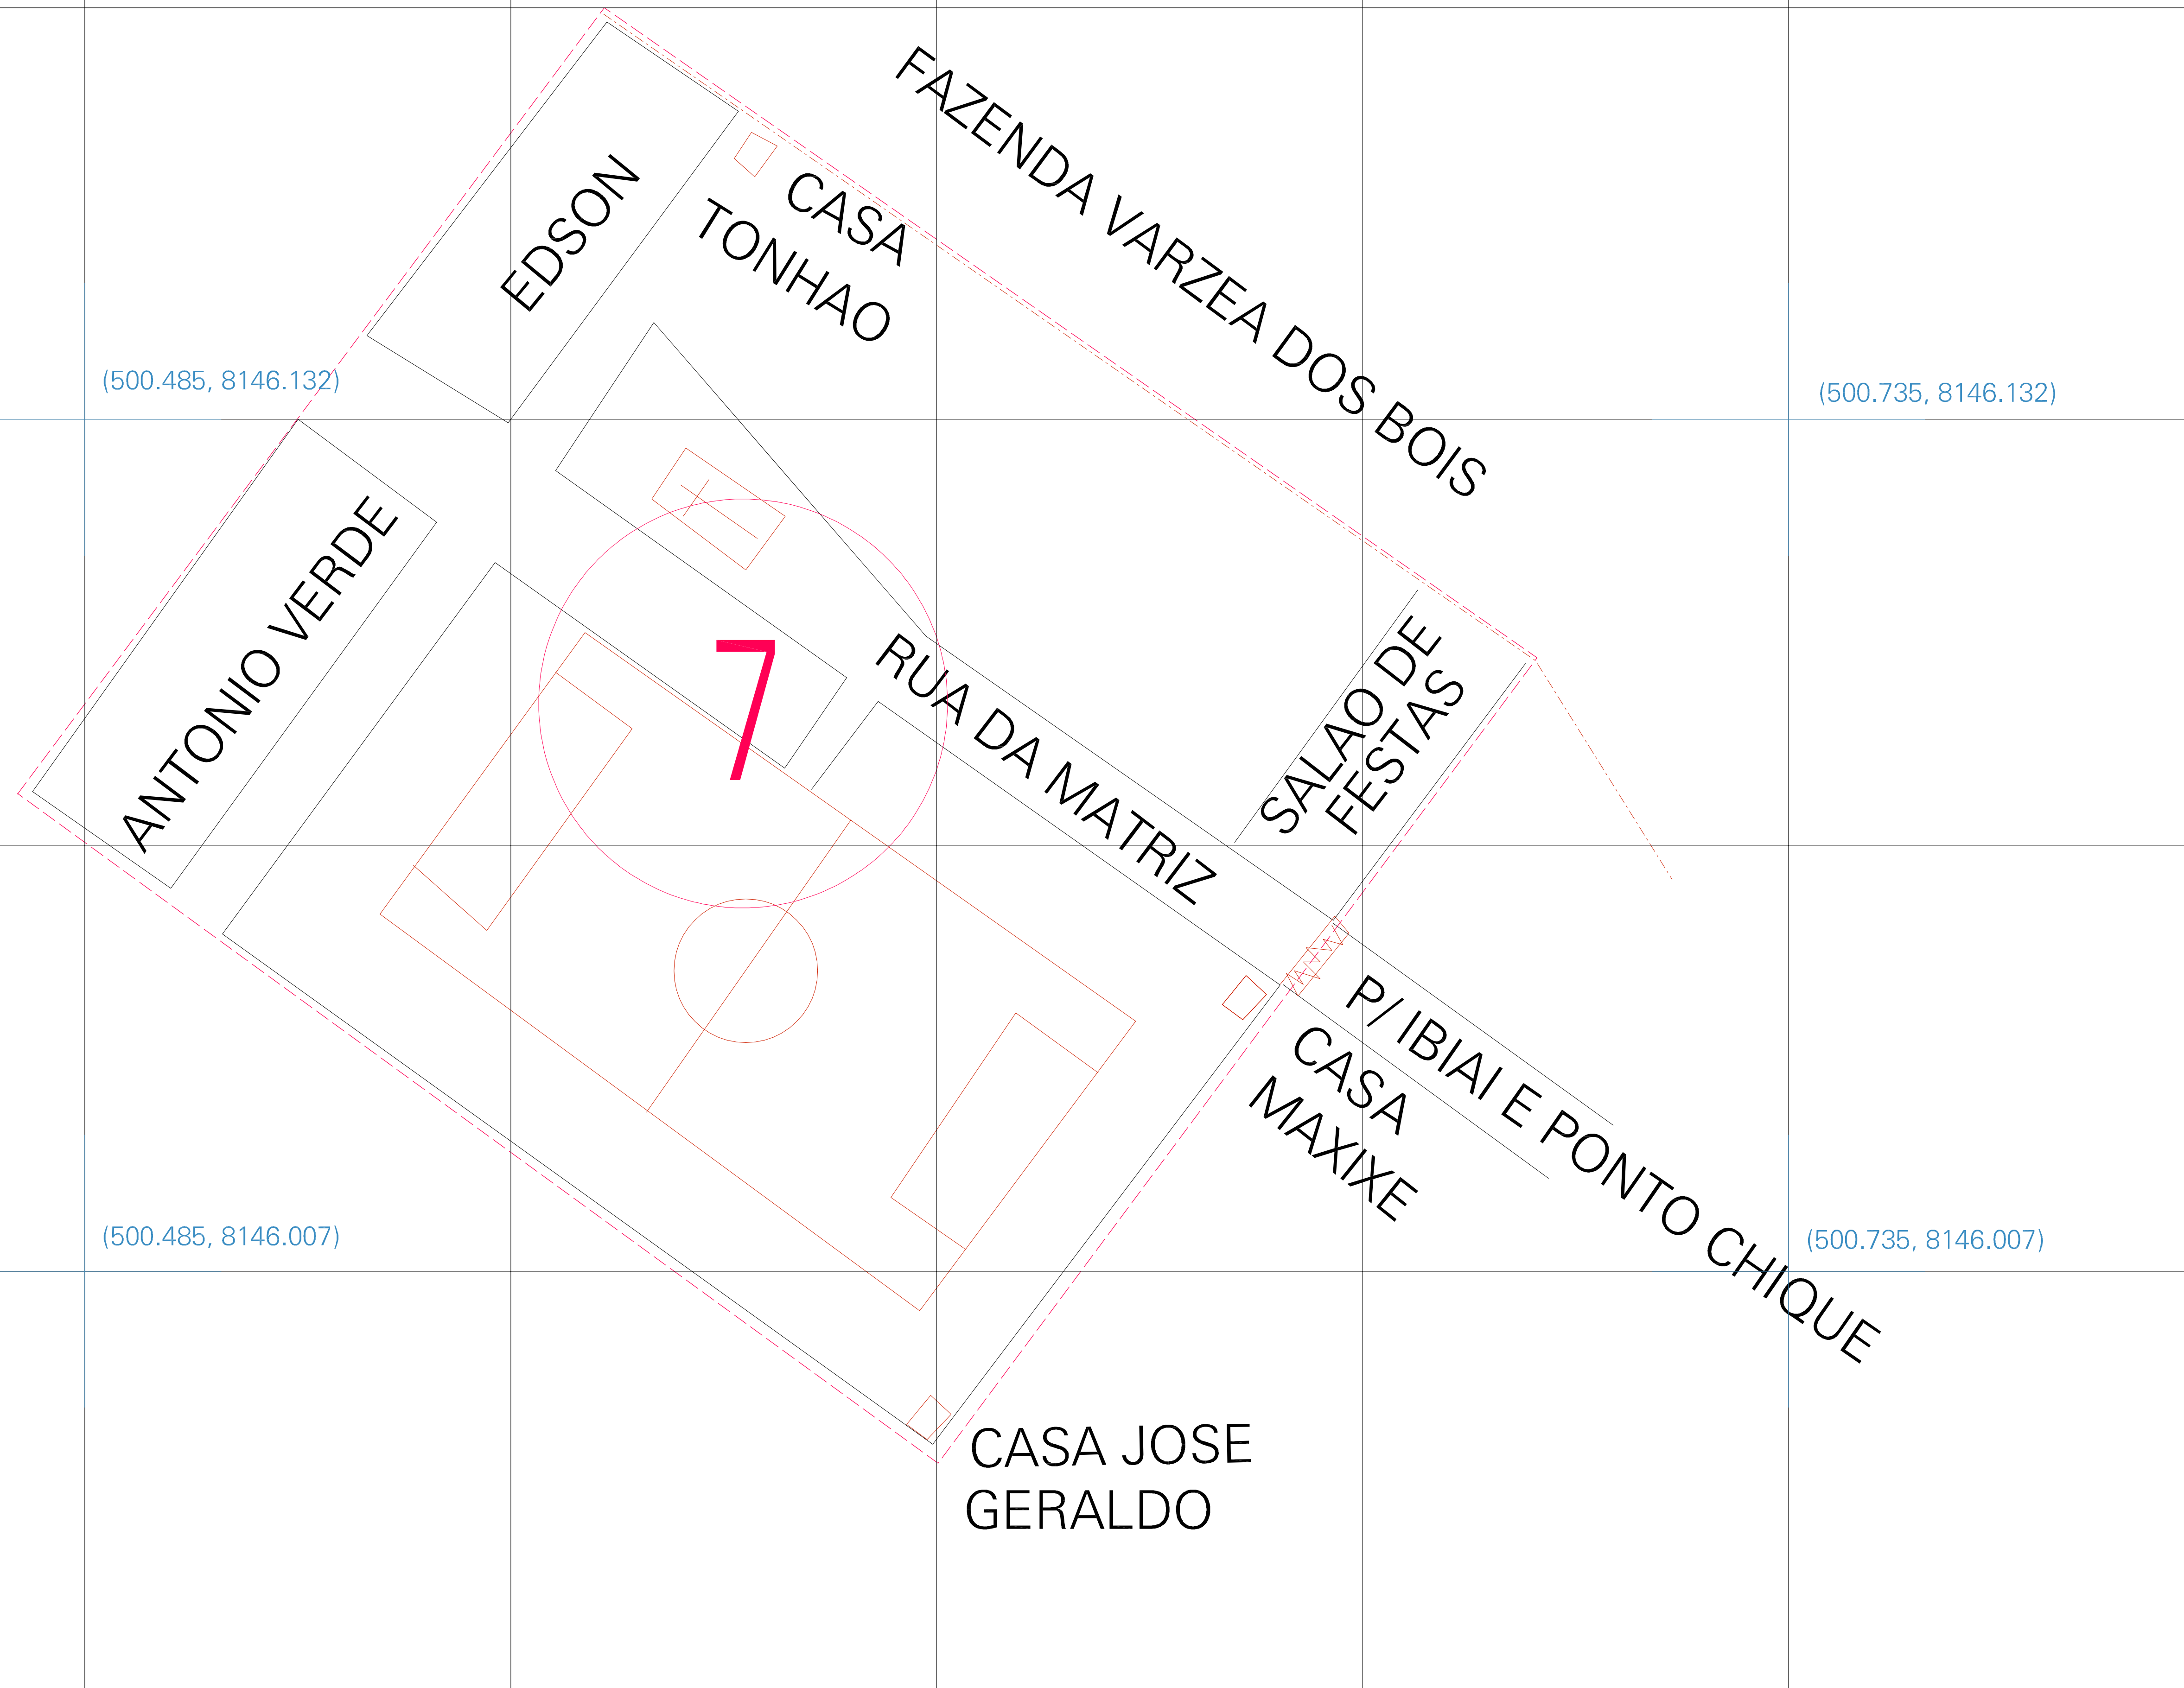

(500.485, 8146.132)

(500.735, 8146.132)

(500.485, 8146.007)

(500.735, 8146.007)

ESTADO DE MINAS GERAIS
 Município: 31.29608
 IBIAÍ
 Folha : 01 - 01

Arquivo: 312960800003.dgn
 Limites(km): (500,422, 8145,945) - (500,797, 8146,195)

LEGENDA

- LIMITES
- Município ou Perímetro Urbano
 - - - Distrito
 - - - Subdistrito, RA, Zona ou similar
 - - - Bairro ou similar
 - - - Setor Censitário
- CODIGOS
- 22306.06 Distrito (cod. do município + cod. do distrito)
 - 05.06 Subdistrito (cod. do distrito + cod. do subdistrito)
 - 003 Bairro (cod. do bairro no município)
 - 25 Setor (número do setor no distrito ou subdistrito)

Articulação de Folhas

MAPA URBANO DIGITAL
 FOLHA A1