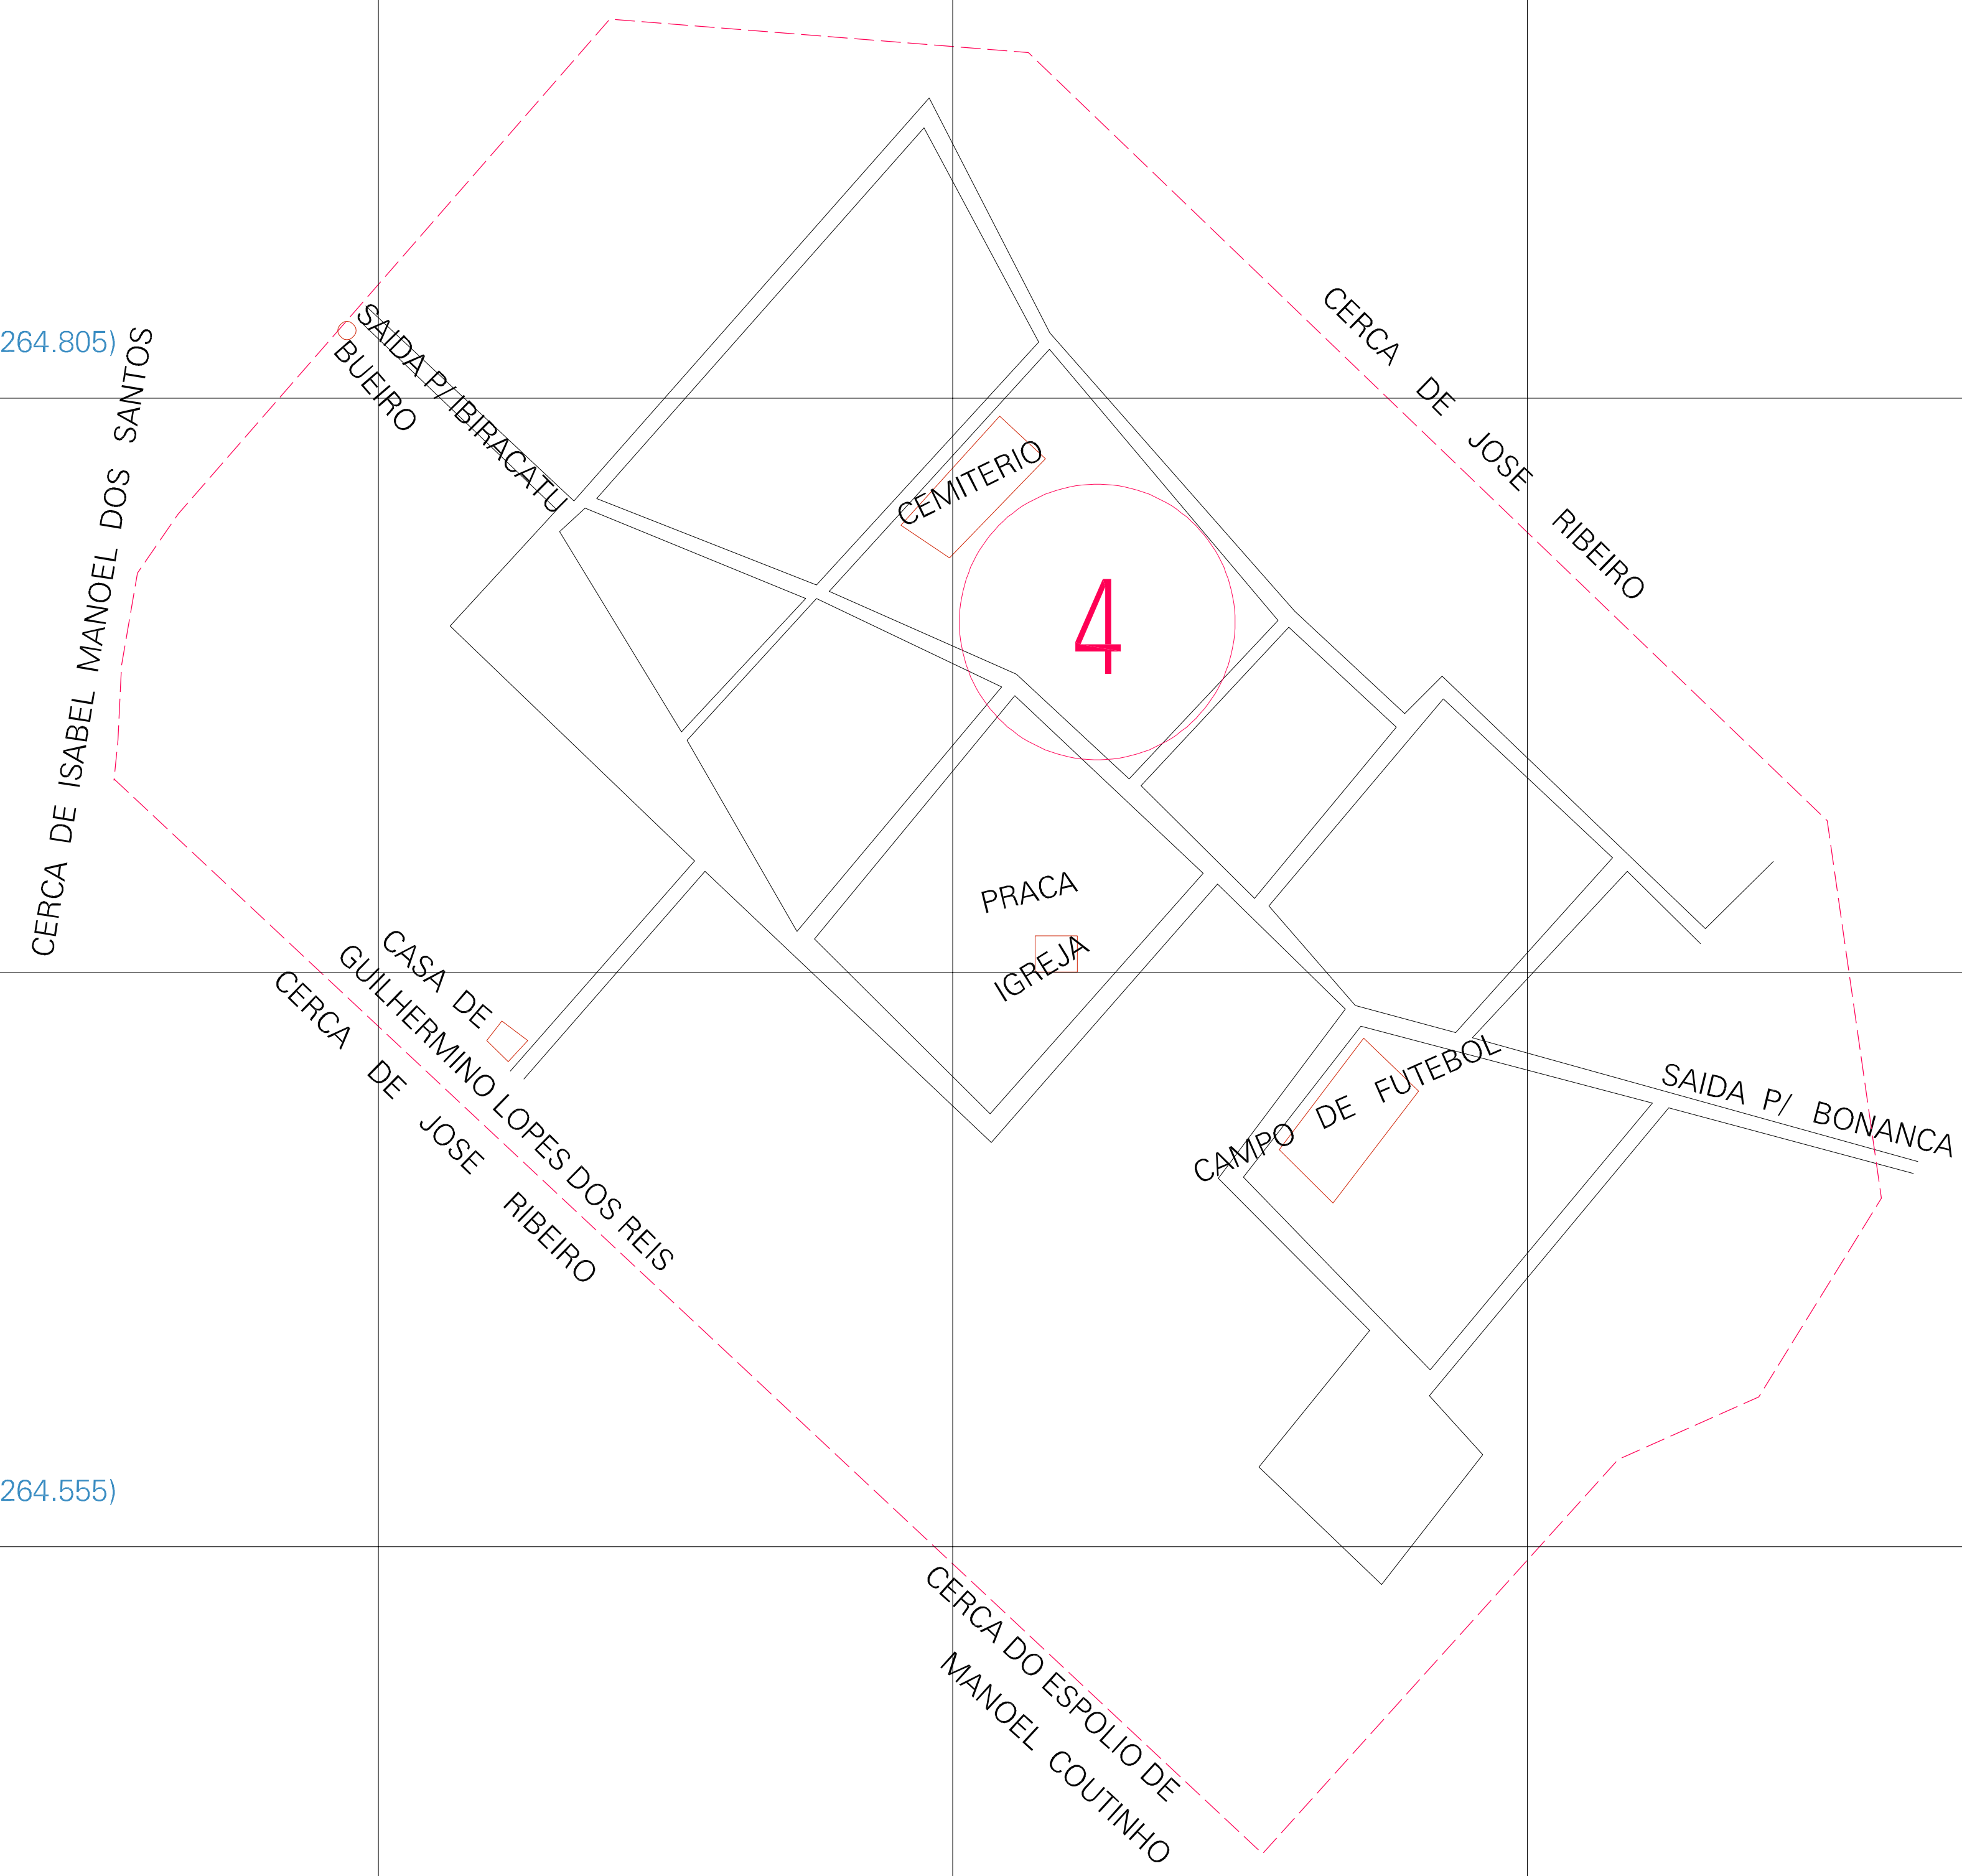

(585.335, 8264.805)

(585.835, 8264.805)

(585.335, 8264.555)

(585.835, 8264.555)

ESTADO DE MINAS GERAIS
 Município: 31.29657
 IBIRACATU
 Folha : 01 - 01

Arquivo: 312965700001.dgn
 Limites(km): (585,21, 8264,43) - (585,96, 8264,93)

- LEGENDA**
- LIMITES**
- Município ou Perímetro Urbano
 - Distrito
 - Subdistrito, RA, Zona ou similar
 - Bairro ou similar
 - Sector Censitário
- CODIGOS**
- 22306.06 Distrito (cod. do município + cod. do distrito)
 - 06.06 Subdistrito (cod. do distrito + cod. do subdistrito)
 - 003 Bairro (cod. do bairro no município)
 - 25 Sector (número do setor no distrito ou subdistrito)

MAPA URBANO DIGITAL
FOLHA A1