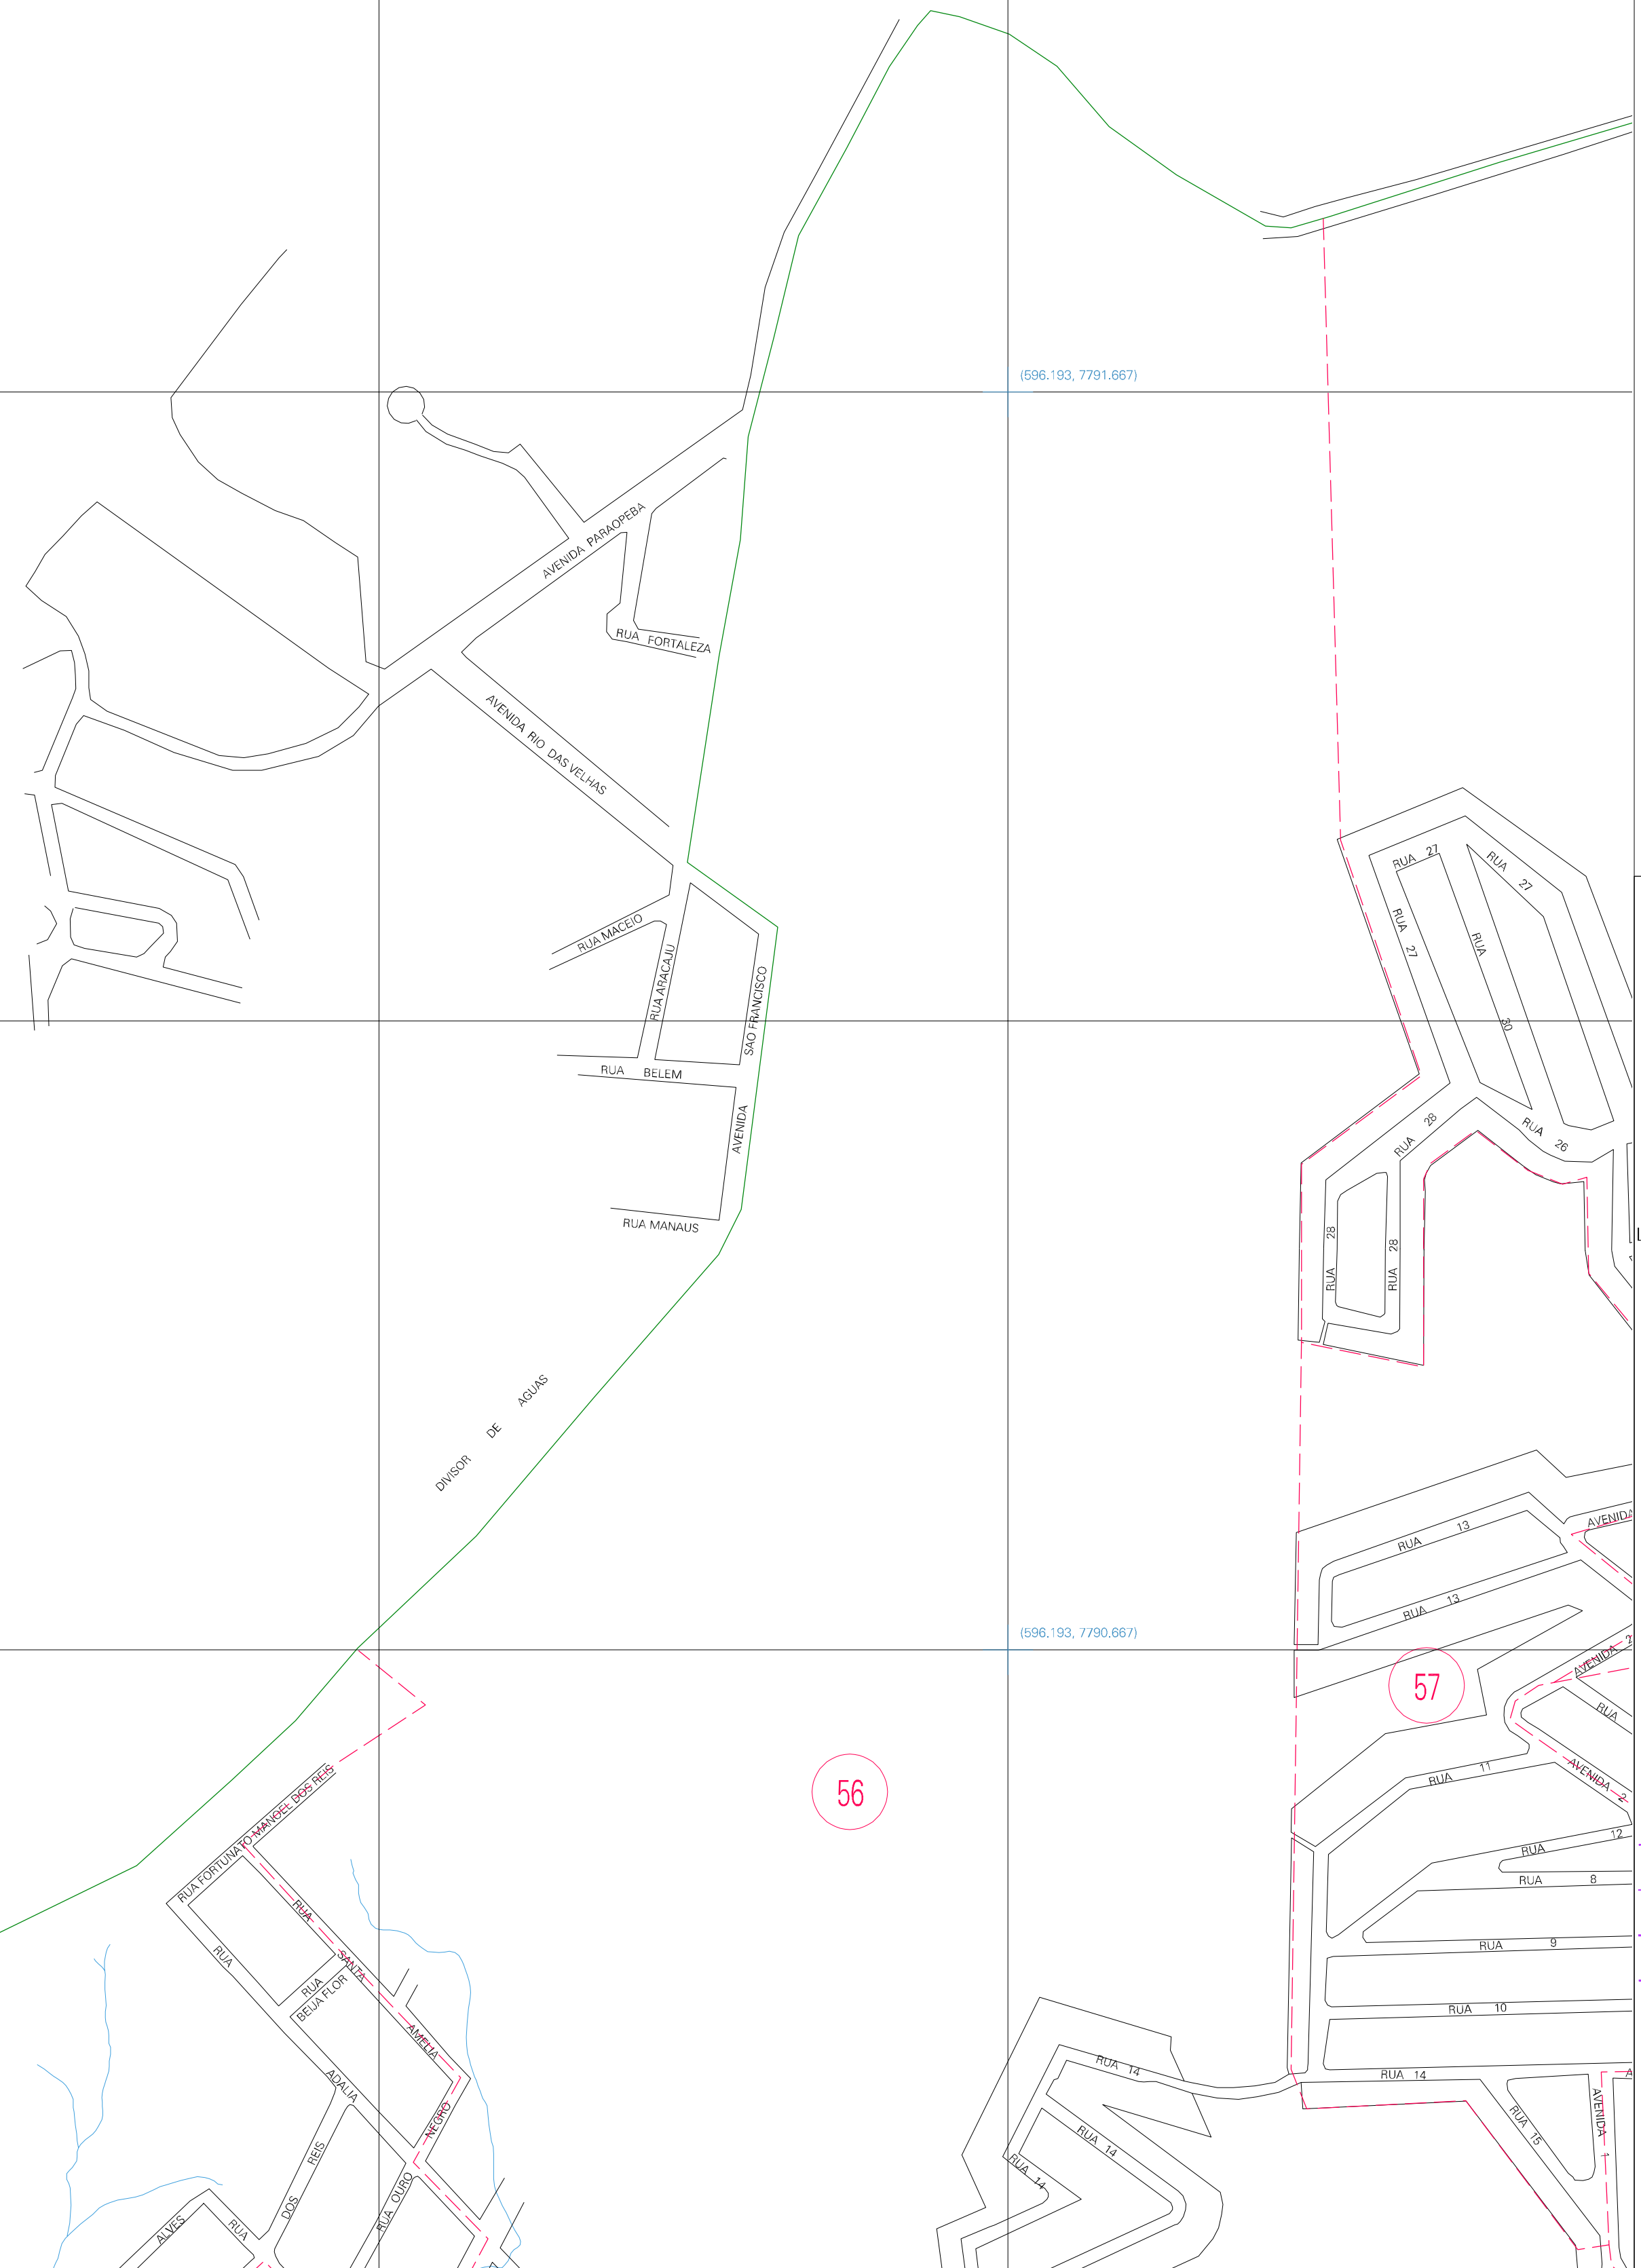

(594.193, 7791.667)

(596.193, 7791.667)

(594.193, 7790.667)

(596.193, 7790.667)

ESTADO DE MINAS GERAIS
 Município: 31.29806
 IBIRITÉ
 Folha : 01 - 02

Arquivo: 3129806.dgn
 Limites(km): (593.693, 7790.167) - (596.693, 7792.167)

LEGENDA

LIMITES

- Município ou Perímetro Urbano
- Distrito
- Subdistrito, RA, Zona ou similar
- Bairro ou similar
- Setor Censitário

CODIGOS

- 22306.05 Distrito (cod. do município + cod. do distrito)
- 05.08 Subdistrito (cod. do distrito + cod. do subdistrito)
- 003 Bairro (cod. do bairro no município)
- 25 Setor (número do setor no distrito ou subdistrito)

MAPA URBANO DIGITAL
FOLHA A1