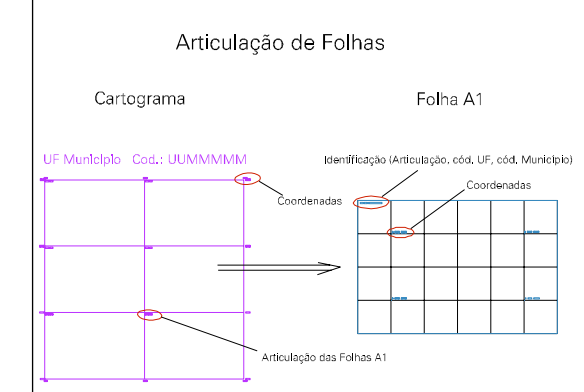

(503.035, 8212.655)

(503.535, 8212.655)

SAIDA PARA VARGEM REDONDA

(503.035, 8212.405)

(503.535, 8212.405)

ESTADO DE MINAS GERAIS
 Município: 31.30051
 ICARAI DE MINAS
 Folha : 01 - 01

Arquivo: 31300510004.dgn
 Limite(km): (502.91, 8212.28) - (503.66, 8212.78)

- LEGENDA**
- LIMITES**
- Município ou Perímetro Urbano
 - Distrito
 - Subdistrito, RA, Zona ou similar
 - Bairro ou similar
 - Sector Censitário
- CODIGOS**
- 22306.05 Distrito (cod. do município + cod. do distrito)
 - 06.06 Subdistrito (cod. do distrito + cod. do subdistrito)
 - 003 Bairro (cod. do bairro no município)
 - 25 Sector (número do setor no distrito ou subdistrito)