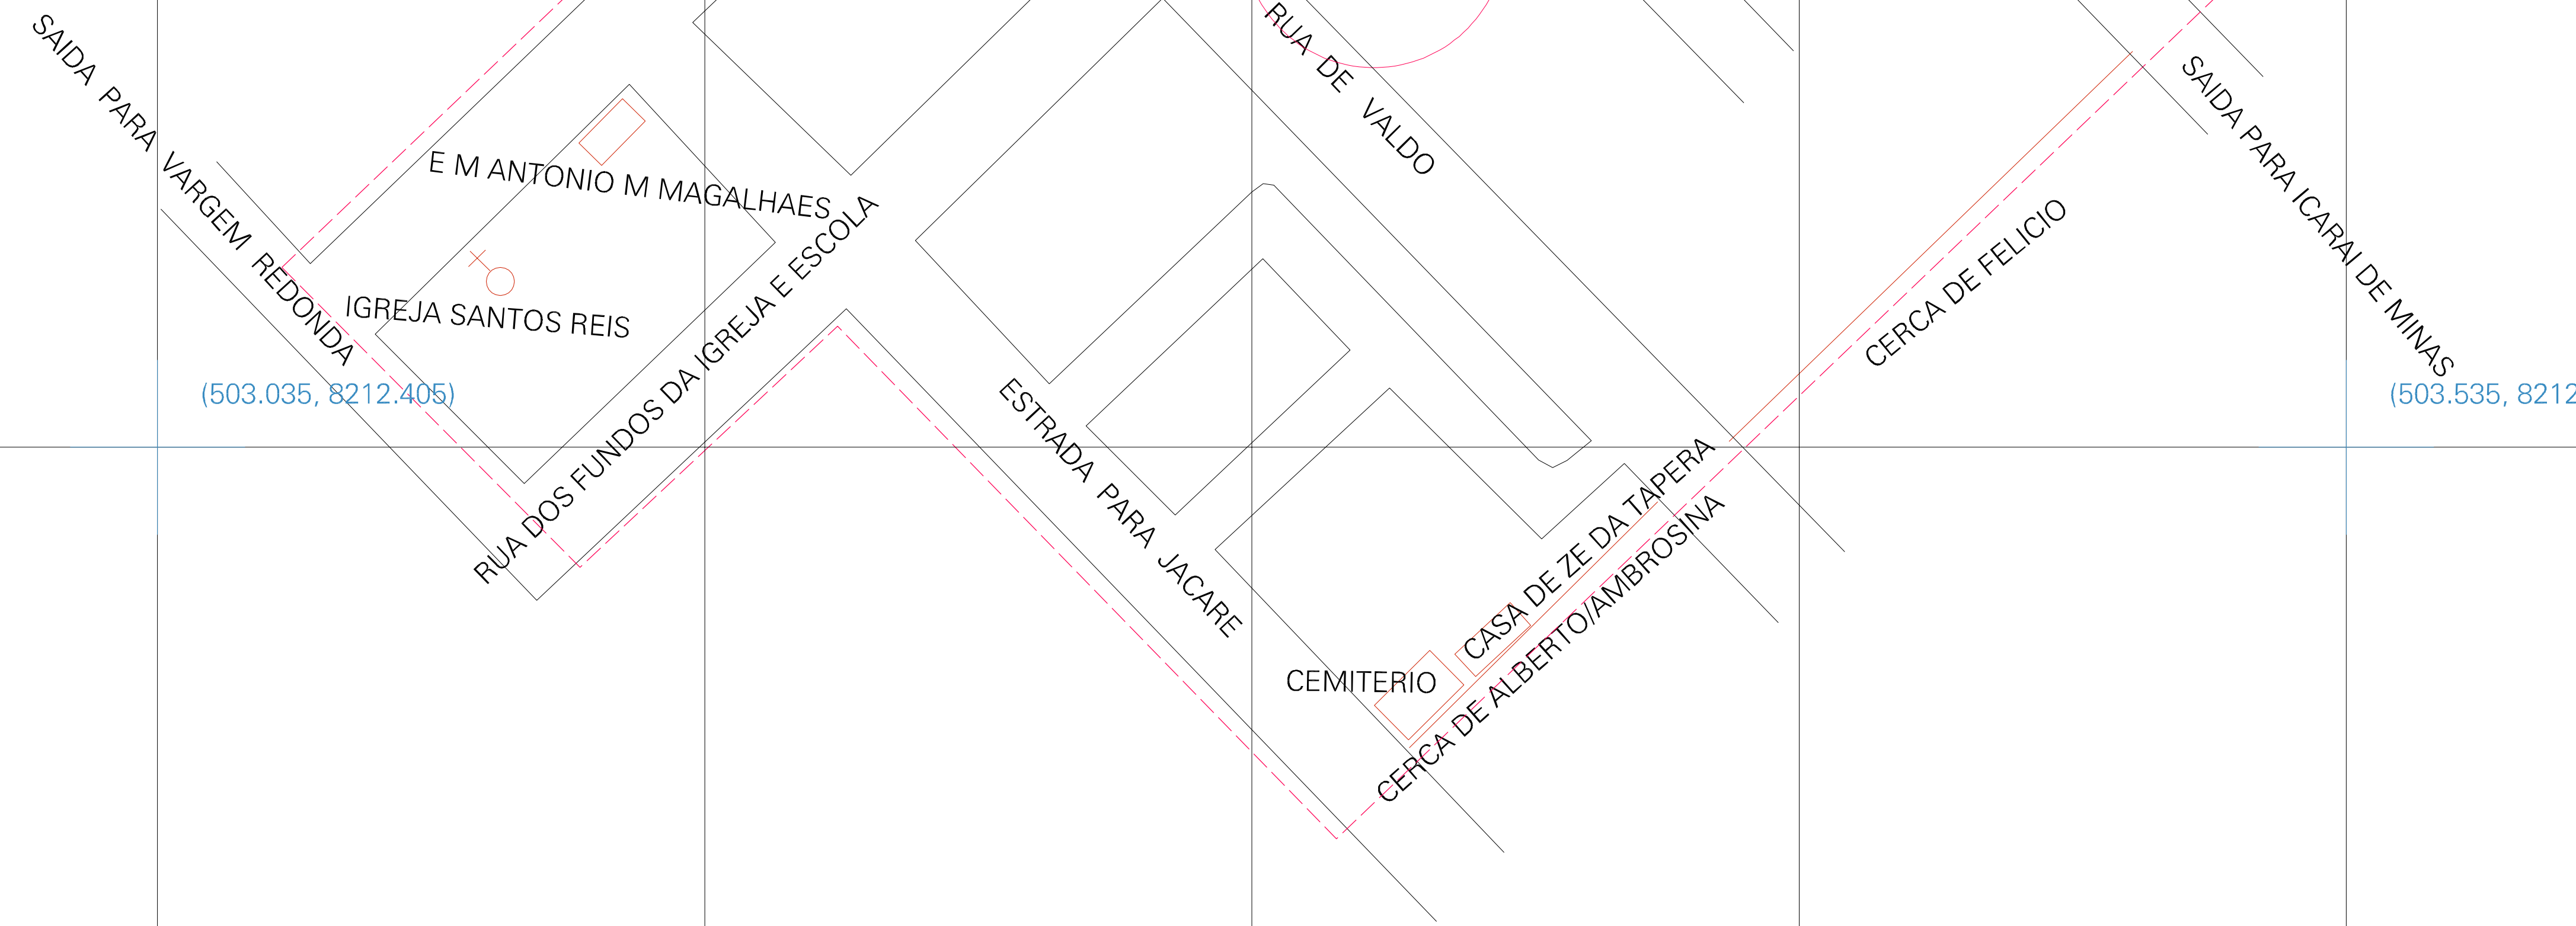

(503.035, 8212.655)

(503.535, 8212.655)

SAIDA PARA VARGEM REDONDA

(503.035, 8212.405)

(503.535, 8212.405)

ESTADO DE MINAS GERAIS
 Município: 31.30051
 ICARAI DE MINAS
 Folha : 01 - 01

Arquivo: 31300510004.dgn
 Limite(km): (502.91, 8212.28) - (503.66, 8212.78)

- LEGENDA**
- LIMITES**
- Município ou Perímetro Urbano
 - Distrito
 - Subdistrito, RA, Zona ou similar
 - Bairro ou similar
 - Sector Censitário
- CODIGOS**
- 22306.05 Distrito (cod. do município + cod. do distrito)
 - 06.06 Subdistrito (cod. do distrito + cod. do subdistrito)
 - 003 Bairro (cod. do bairro no município)
 - 25 Sector (número do setor no distrito ou subdistrito)

MAPA URBANO DIGITAL
 FOLHA A1