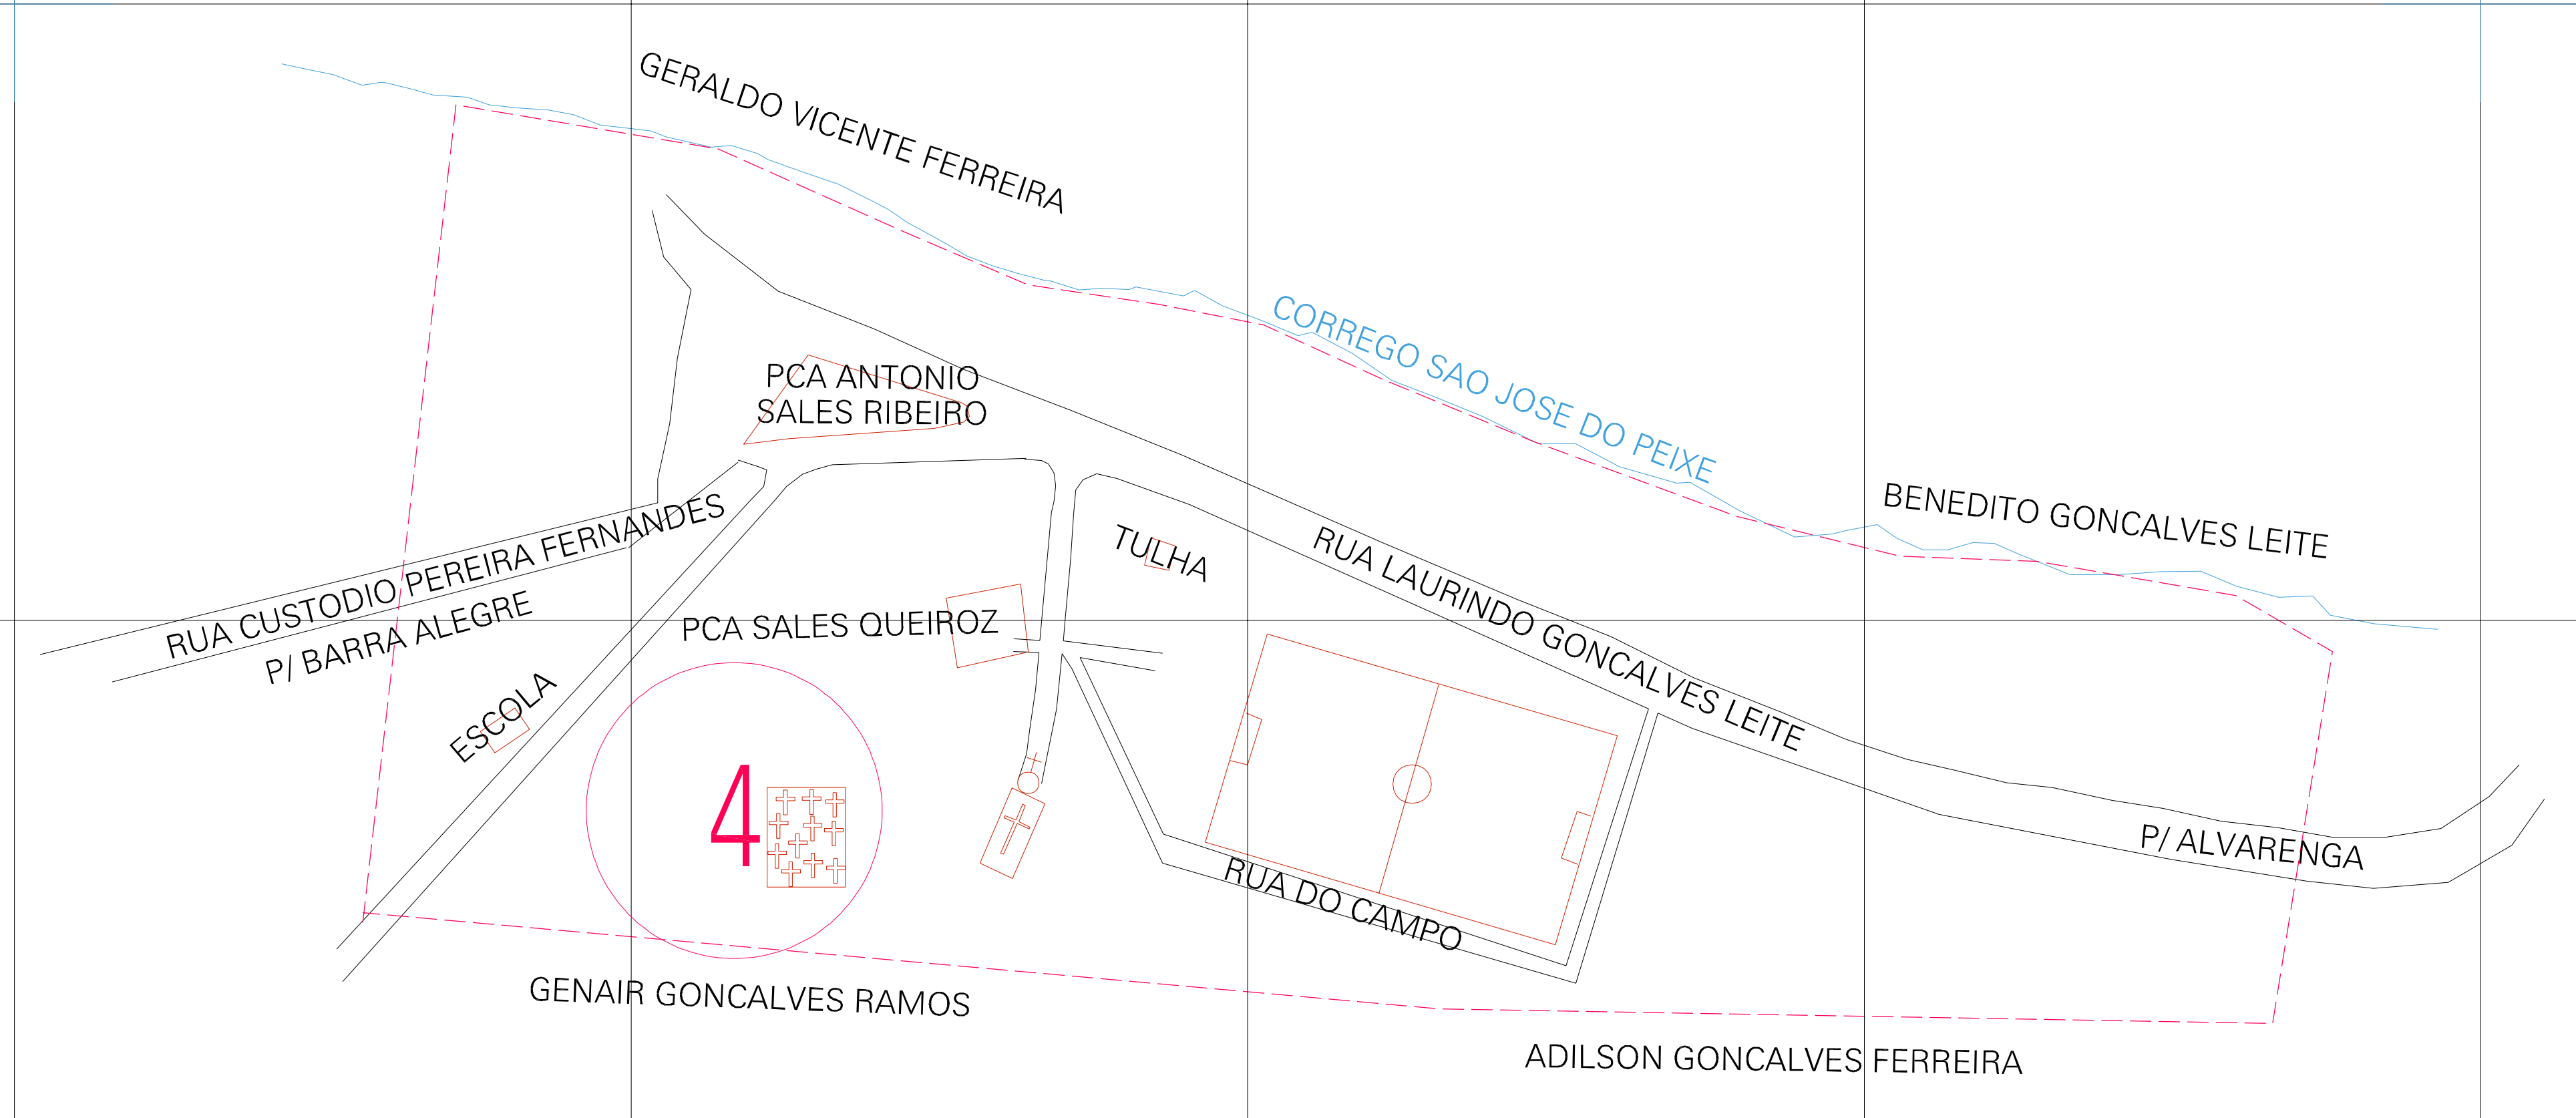

(01, 01) - 313090300008

(203.235, 7844.015)

(203.735, 7844.015)

(203.235, 7843.765)

(203.735, 7843.765)

ESTADO DE MINAS GERAIS
 Município: 31.30903
 INHAPIM
 Folha : 01 - 01
 Arquivo: 313090300008.dgn
 Limites(km): (203.11, 7843.64) - (203.86, 7844.14)

- LEGENDA**
- LIMITES**
- Município ou Perímetro Urbano
 - Distrito
 - Subdistrito, RA, Zona ou similar
 - Bairro ou similar
 - Sector Consistário
- CODIGOS**
- 22306.05 Distrito (cod. do município + cod. do distrito)
 - 05.05 Subdistrito (cod. do distrito + cod. do subdistrito)
 - 003 Bairro (cod. do bairro no município)
 - 25 Sector (número do setor no distrito ou subdistrito)