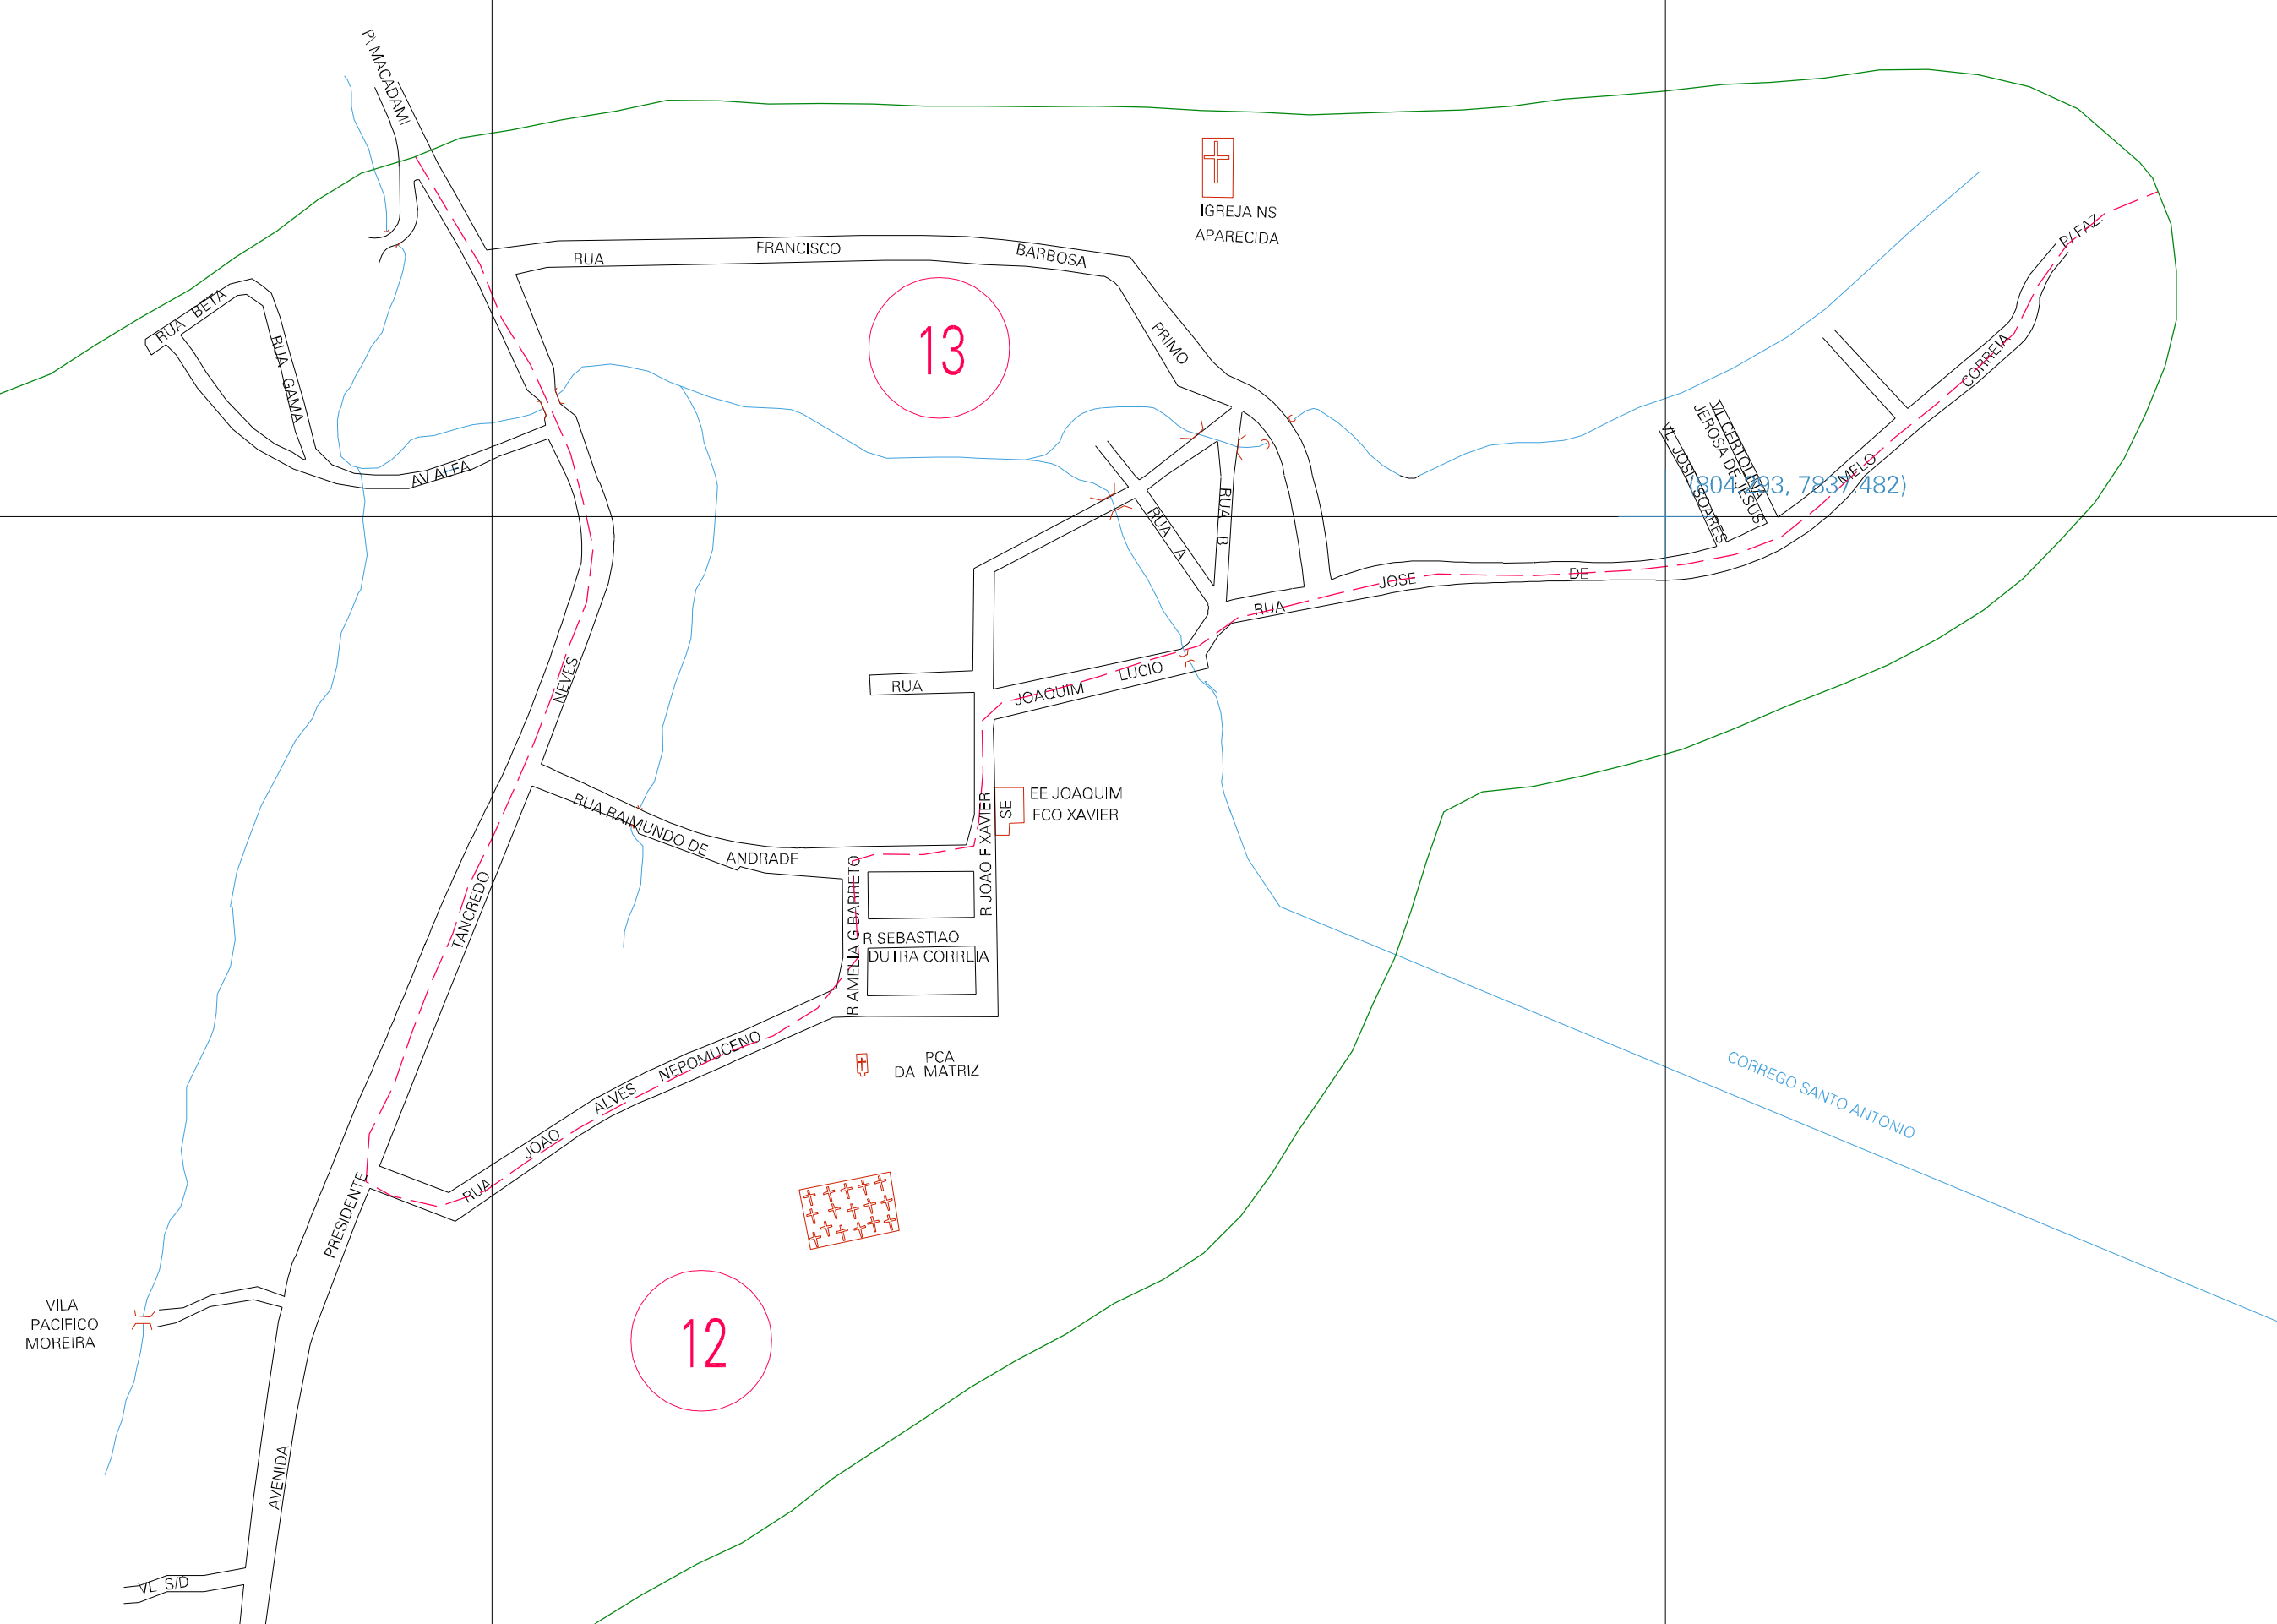

(803.293, 7837.982)

(804.293, 7837.982)

(803.293, 7837.482)

(804.293, 7837.482)

ESTADO DE MINAS GERAIS
 Município: 31.30903
 INHAPIM
 Folha : 01 - 02

Arquivo: 3130903.dgn
 Limites(km): (802.793, 7836.982) - (804.793, 7838.482)

- LEGENDA**
- LIMITES**
- Município ou Perímetro Urbano
 - Distrito
 - Subdistrito, RA, Zona ou similar
 - Bairro ou similar
 - Sector Constâncio
- CODIGOS**
- 22306.05 Distrito (cod. do município + cod. do distrito)
 - 05.06 Subdistrito (cod. do distrito + cod. do subdistrito)
 - 003 Bairro (cod. do bairro no município)
 - 25 Sector (número do setor no distrito ou subdistrito)

**MAPA URBANO DIGITAL
 FOLHA A1**