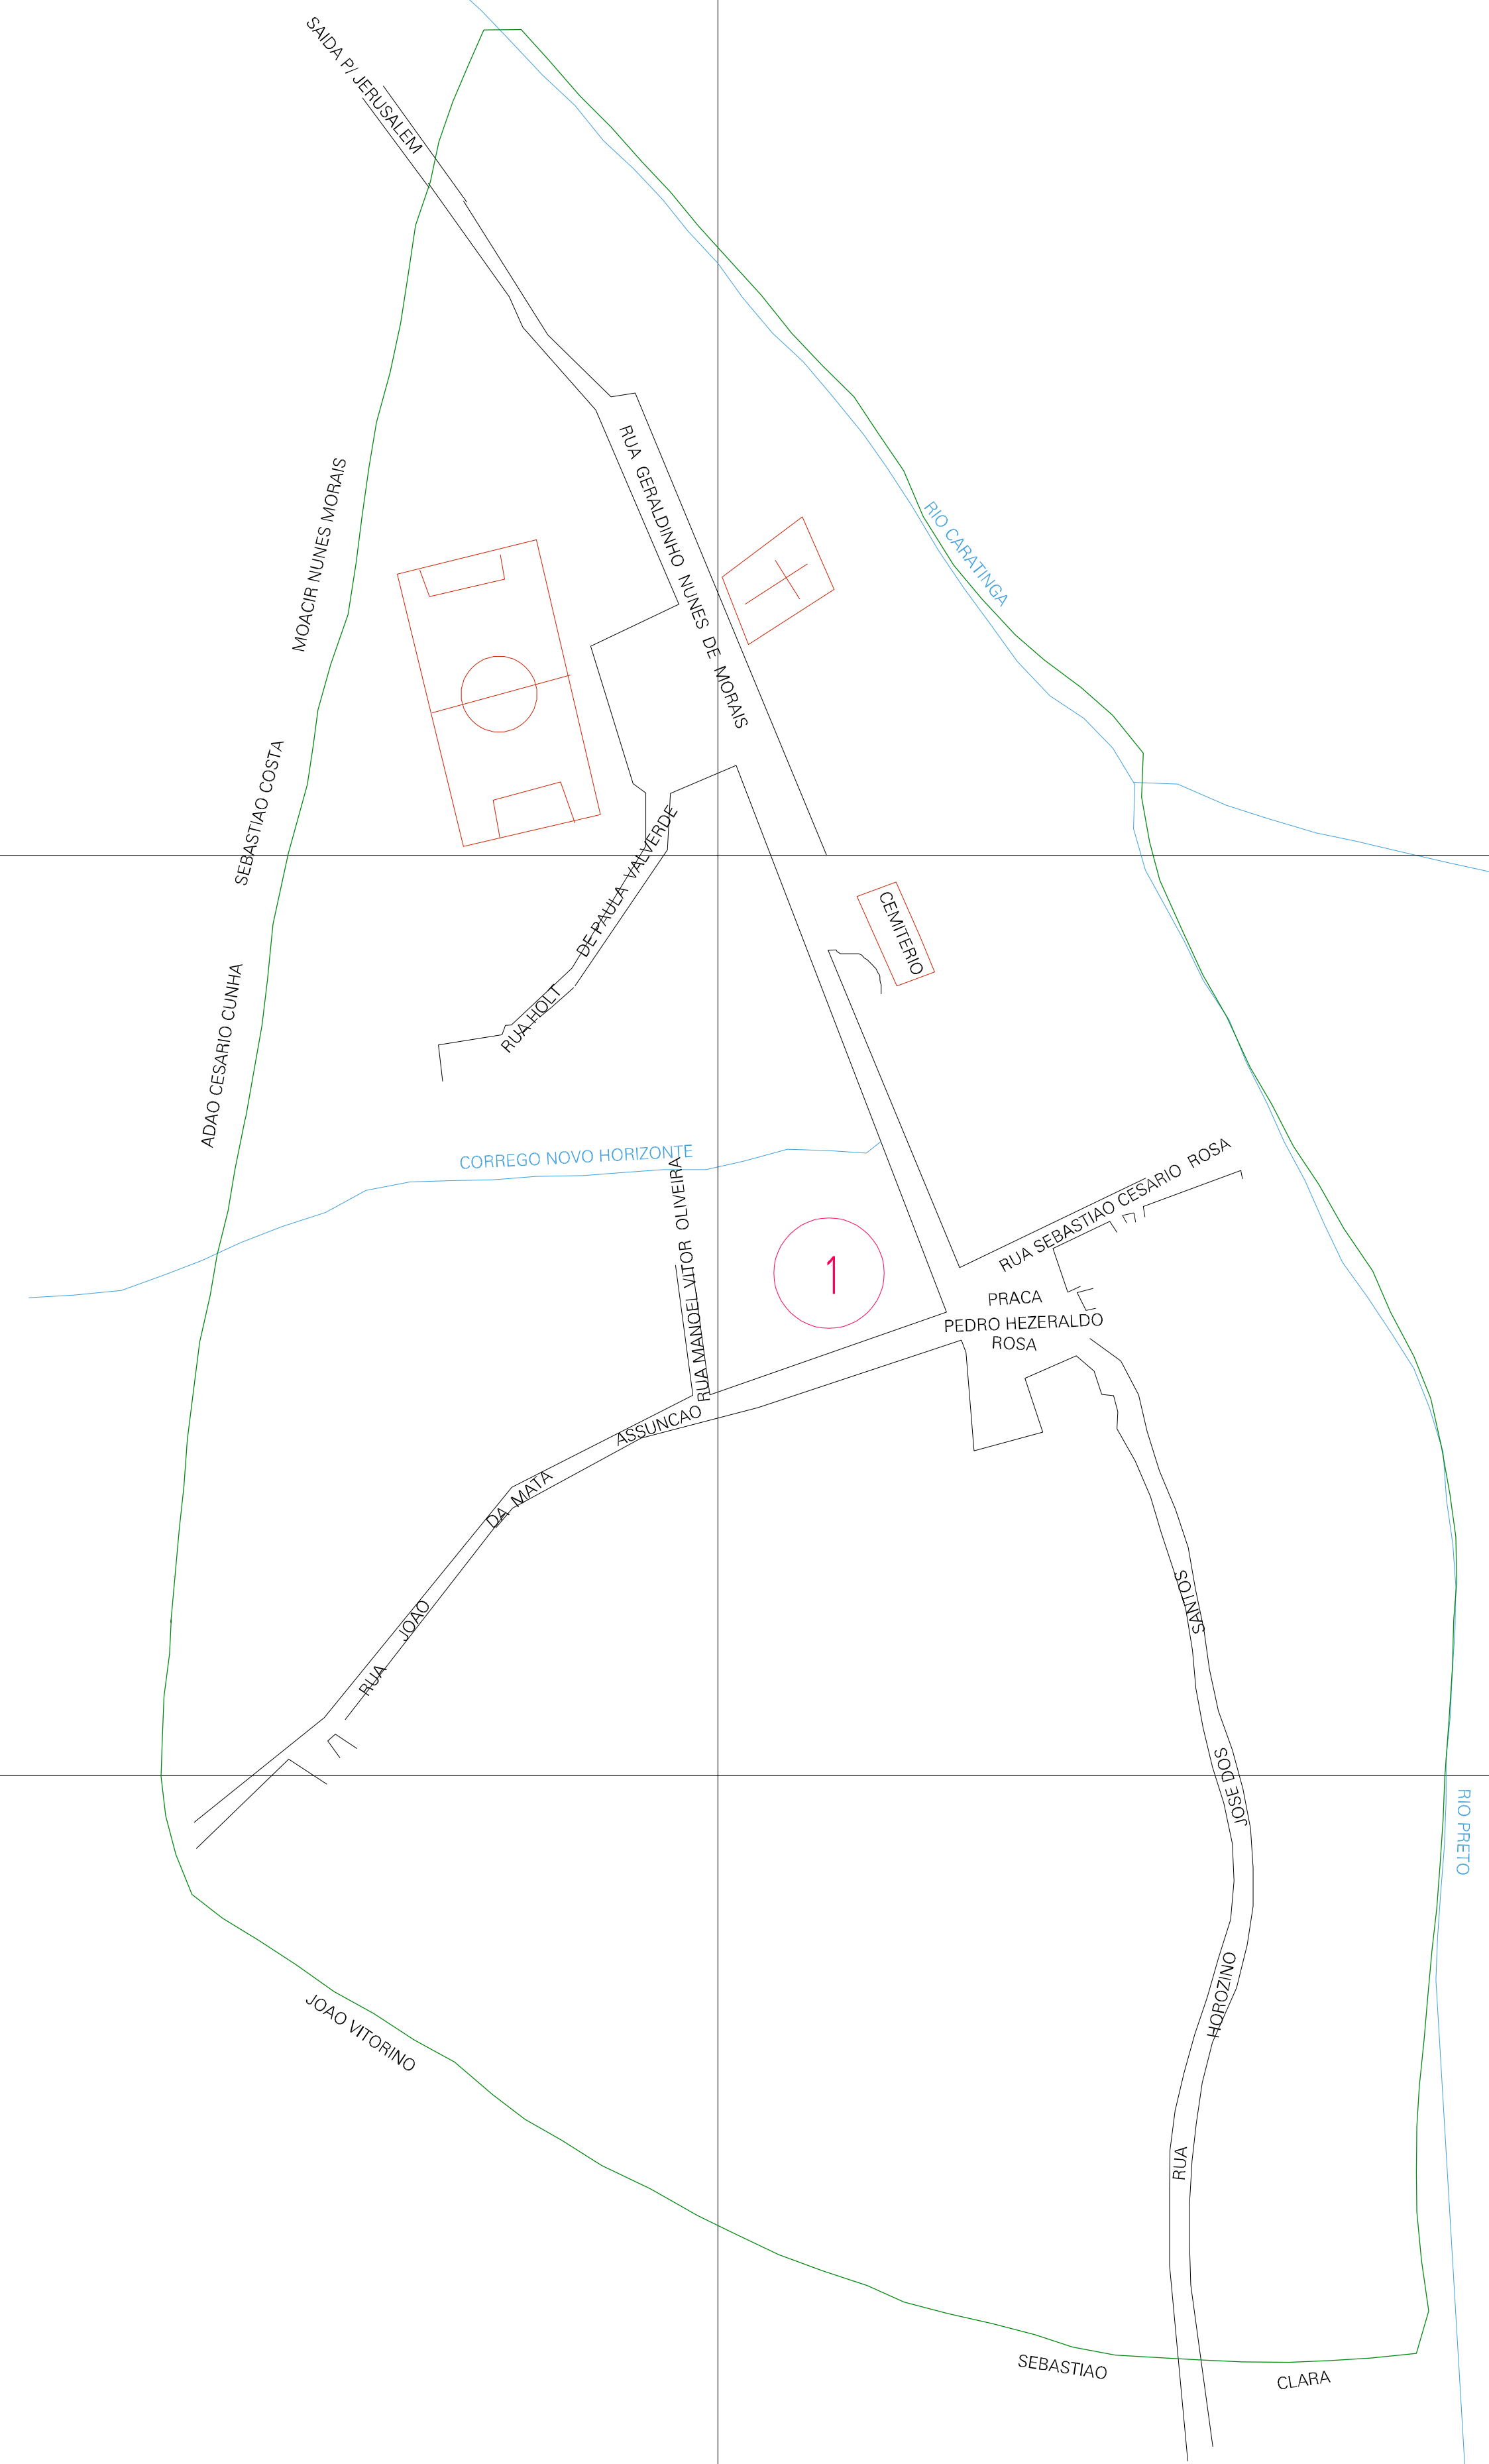

(191.9, 7856.05)

(192.9, 7856.05)

(191.9, 7855.55)

(192.9, 7855.55)

ESTADO DE MINAS GERAIS
Município: 31.30903
INHAPIM
Folha : 01 - 01

1. **LEGENDA**
2. **LIMITES**
3. Município ou Perímetro Urbano
   - Distrito
   - Subdistrito, RA, Zona ou similar
   - Bairro ou similar
   - Sector Constâncio
4. **CODIGOS**
- 22306.05 Distrito (cod. do município + cod. do distrito)
  - 05.06 Subdistrito (cod. do distrito + cod. do subdistrito)
  - 003 Bairro (cod. do bairro no município)
  - 25 Sector (número do sector no distrito ou subdistrito)

MAPA URBANO DIGITAL
FOLHA A1