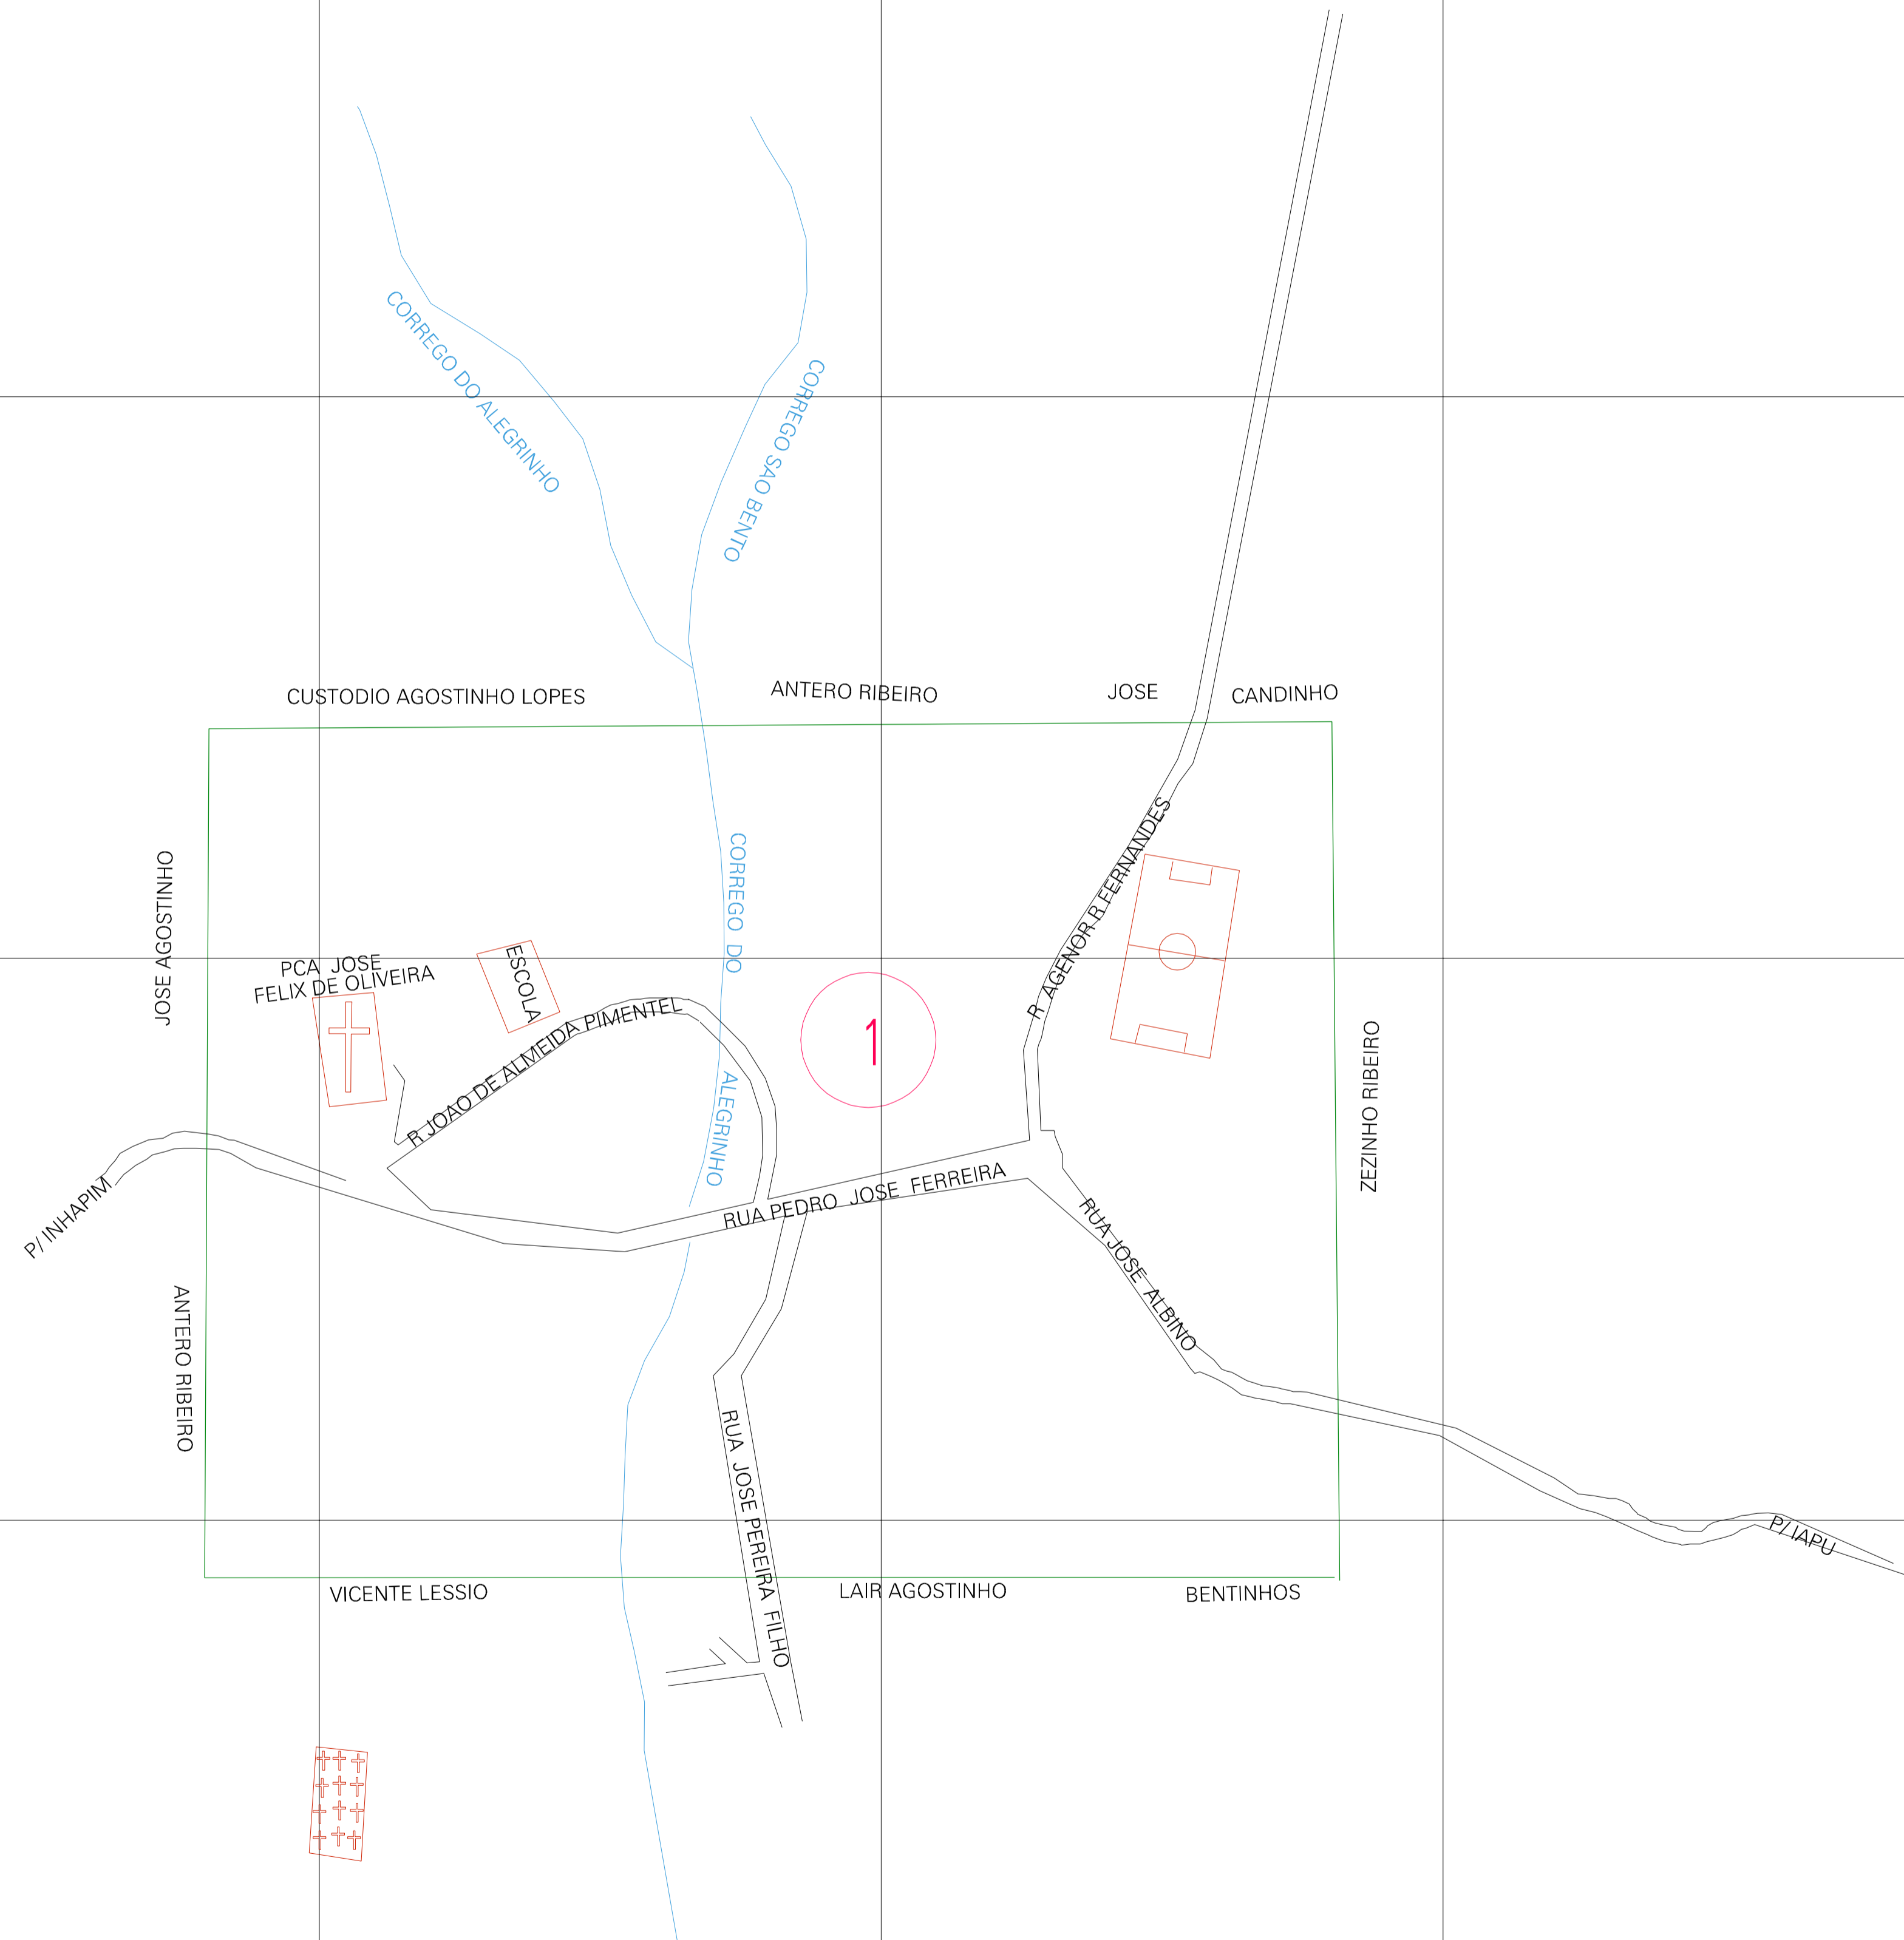

(803.95, 7837.85)

(804.95, 7837.85)

(803.95, 7837.35)

(804.95, 7837.35)

ESTADO DE MINAS GERAIS

Município: 31.30903

INHAPIM

Folha : 01 - 01

Arquivo: 313090321.dgn
Limites(km): (803.7, 7837.1) - (805.2, 7838.1)

LEGENDA

- LIMITES
- Município ou Perimetro Urbano
 - Distrito
 - Subdistrito, RA, Zona ou similar
 - Bairro ou similar
 - Sector Censitário
- CODIGOS
- 22306.05 Distrito (cod. do município + cod. do distrito)
 - 05.06 Subdistrito (cod. do distrito + cod. do subdistrito)
 - 003 Bairro (cod. do bairro no município)
 - 25 Sector (número do sector no distrito ou subdistrito)

Articulação de Folhas

MAPA URBANO DIGITAL
FOLHA A1