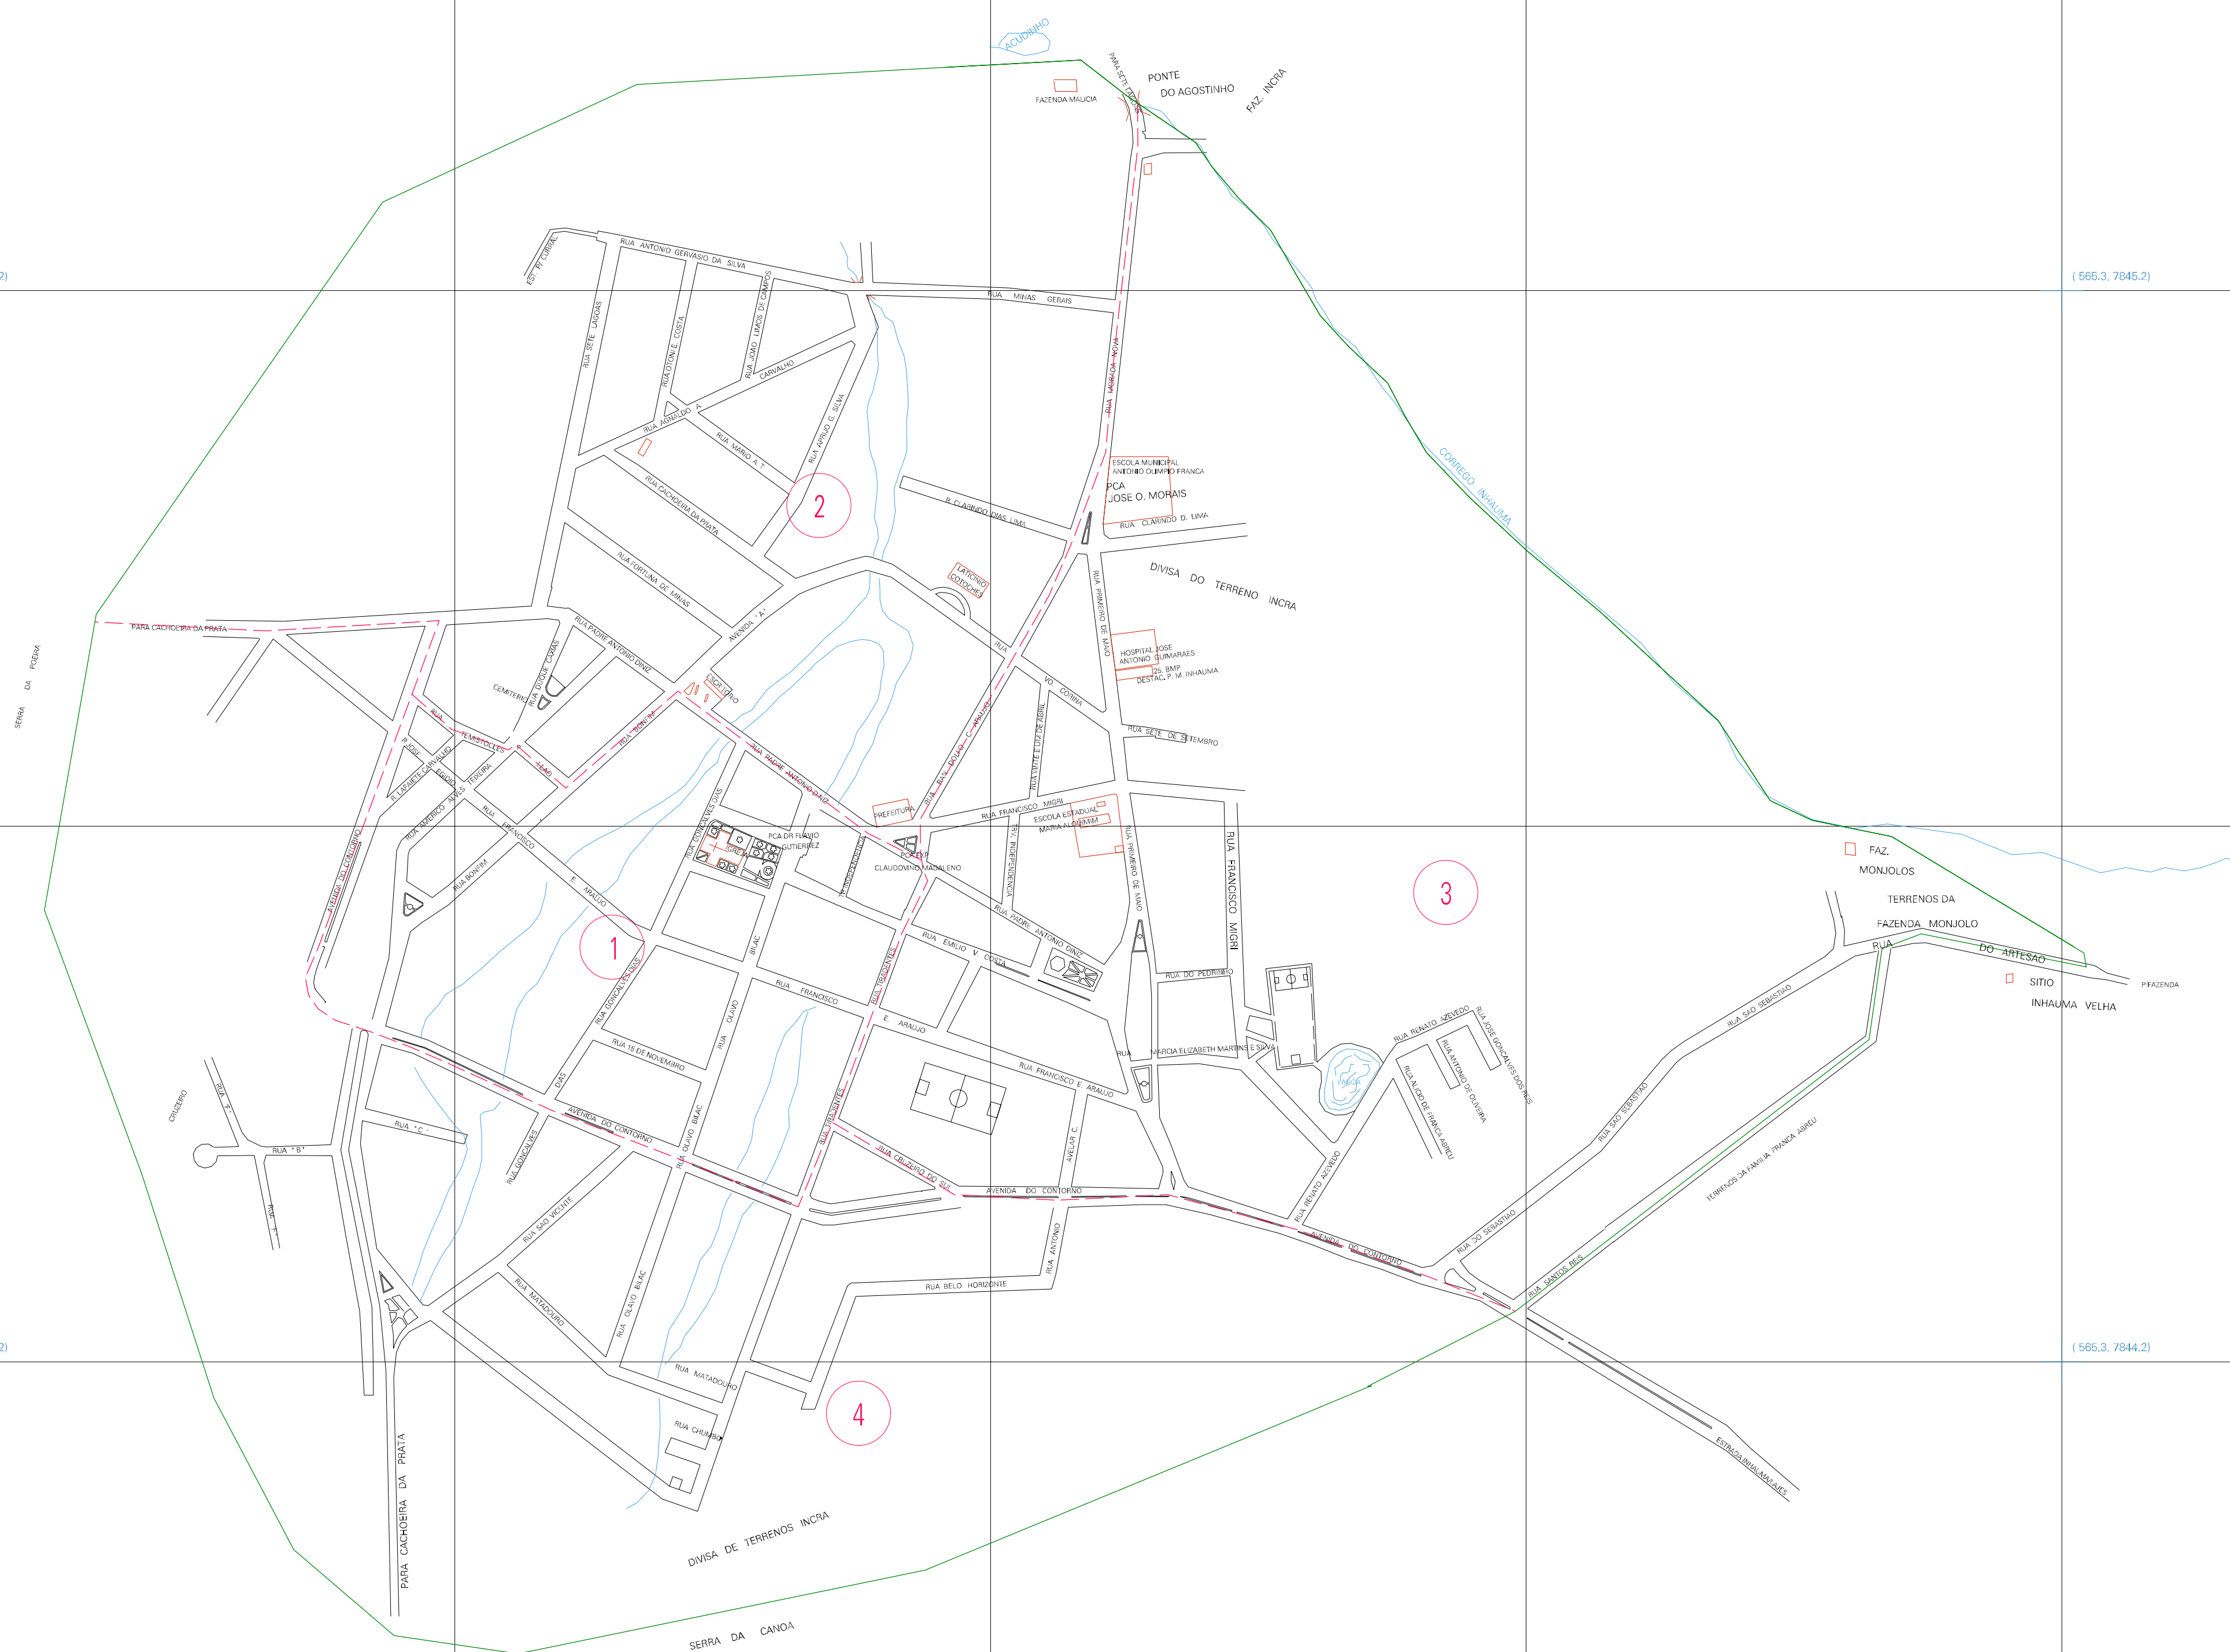

(563.3, 7845.2)

(565.3, 7845.2)

(563.3, 7844.2)

(565.3, 7844.2)

ESTADO DE MINAS GERAIS
 Município: 31.31000
 INHAÚMA
 Folha : 01 - 01

Arquivo: 3131000.dgn
 Limites(km): (562.8, 7843.7) - (565.8, 7845.7)

- LEGENDA**
- LIMITES**
- Município ou Perímetro Urbano
 - Distrito
 - Subdistrito, FA, Zona ou similar
 - Bairro ou similar
 - Setor Censitário
- CODIGOS**
- 22306.05 Distrito (cod. do município + cod. do distrito)
 - 05.08 Subdistrito (cod. do distrito + cod. do subdistrito)
 - 003 Bairro (cod. do bairro no município)
 - 25 Setor (número do setor no distrito ou subdistrito)

MAPA URBANO DIGITAL
 FOLHA A1