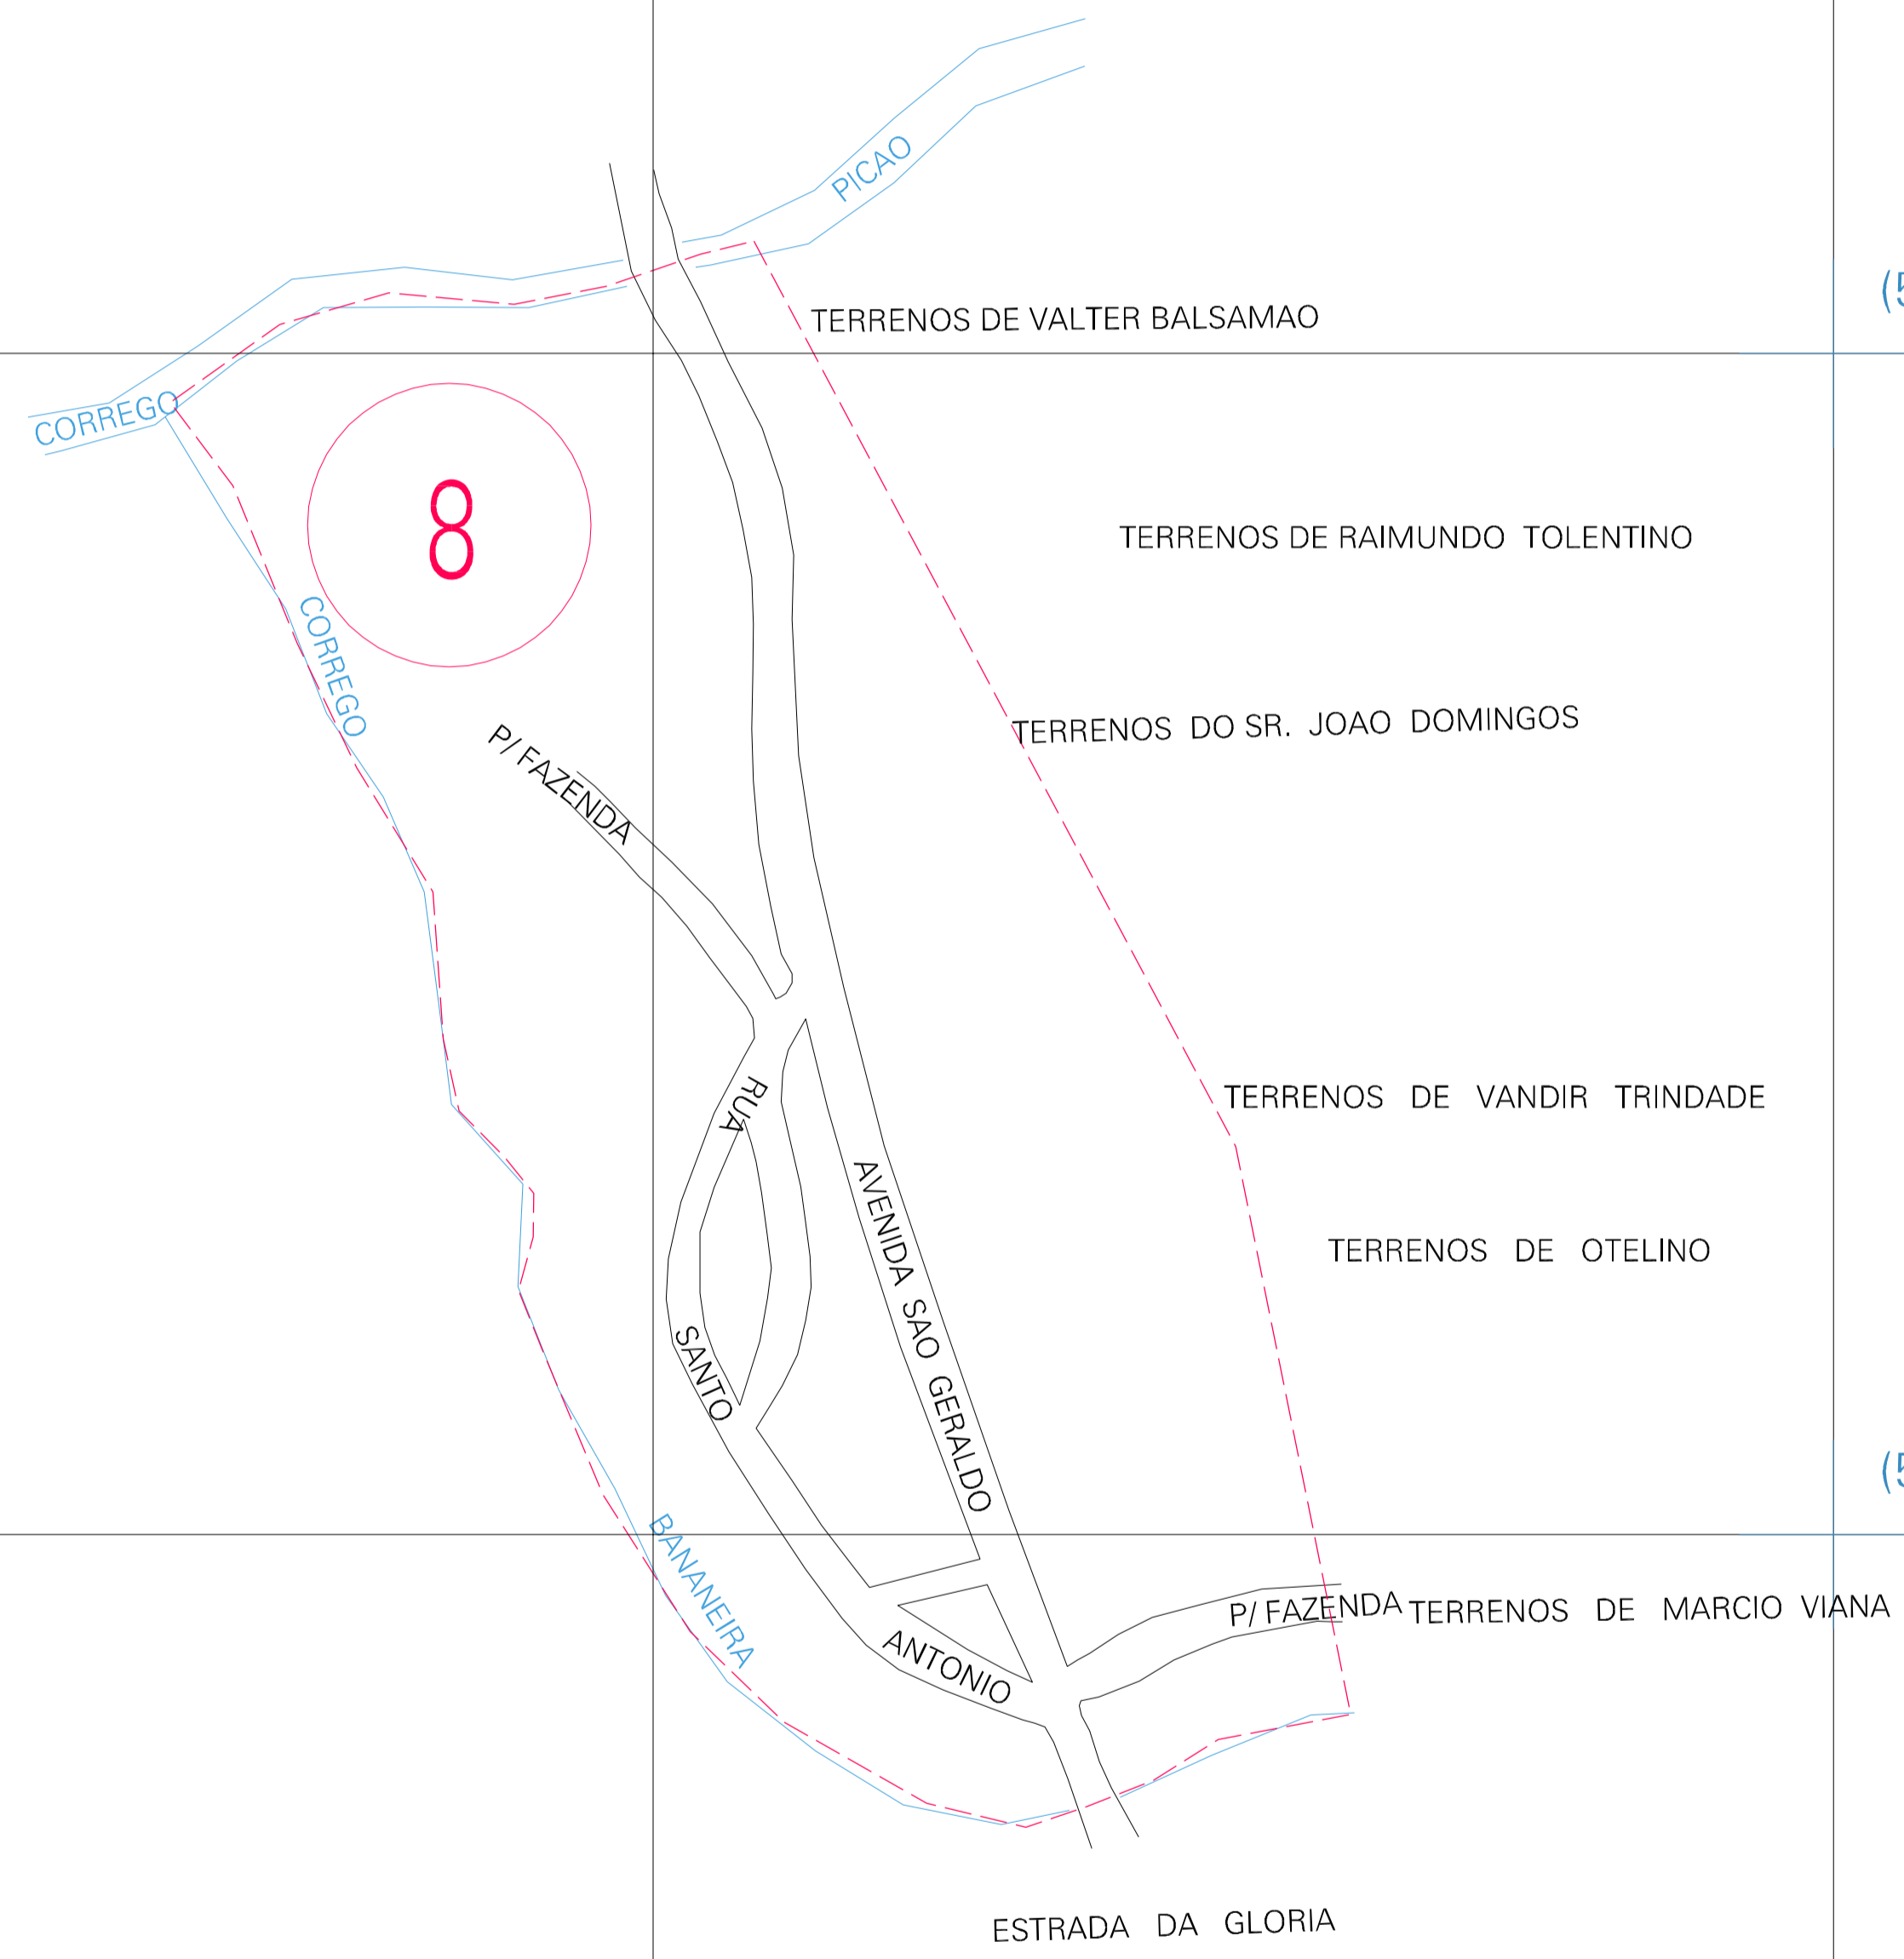

(575.15, 7942.78)

(575.65, 7942.78)

(575.15, 7942.53)

(575.65, 7942.53)

ESTADO DE MINAS GERAIS
 Município: 31.31109
 INIMUTABA
 Folha : 01 - 01

Arquivo: 313110900001.dgn
 Limites(km): (574.9, 7942.28) - (575.9, 7943.03)

- LEGENDA**
- LIMITES**
- Município ou Perímetro Urbano
 - - - Distrito
 - - - Subdistrito, RA, Zona ou similar
 - - - Bairro ou similar
 - - - Setor Censitário
- CODIGOS**
- 22306.05 Distrito (cod. do município + cod. do distrito)
 - 06.06 Subdistrito (cod. do distrito + cod. do subdistrito)
 - 003 Bairro (cod. do bairro no município)
 - 25 Setor (número do setor no distrito ou subdistrito)