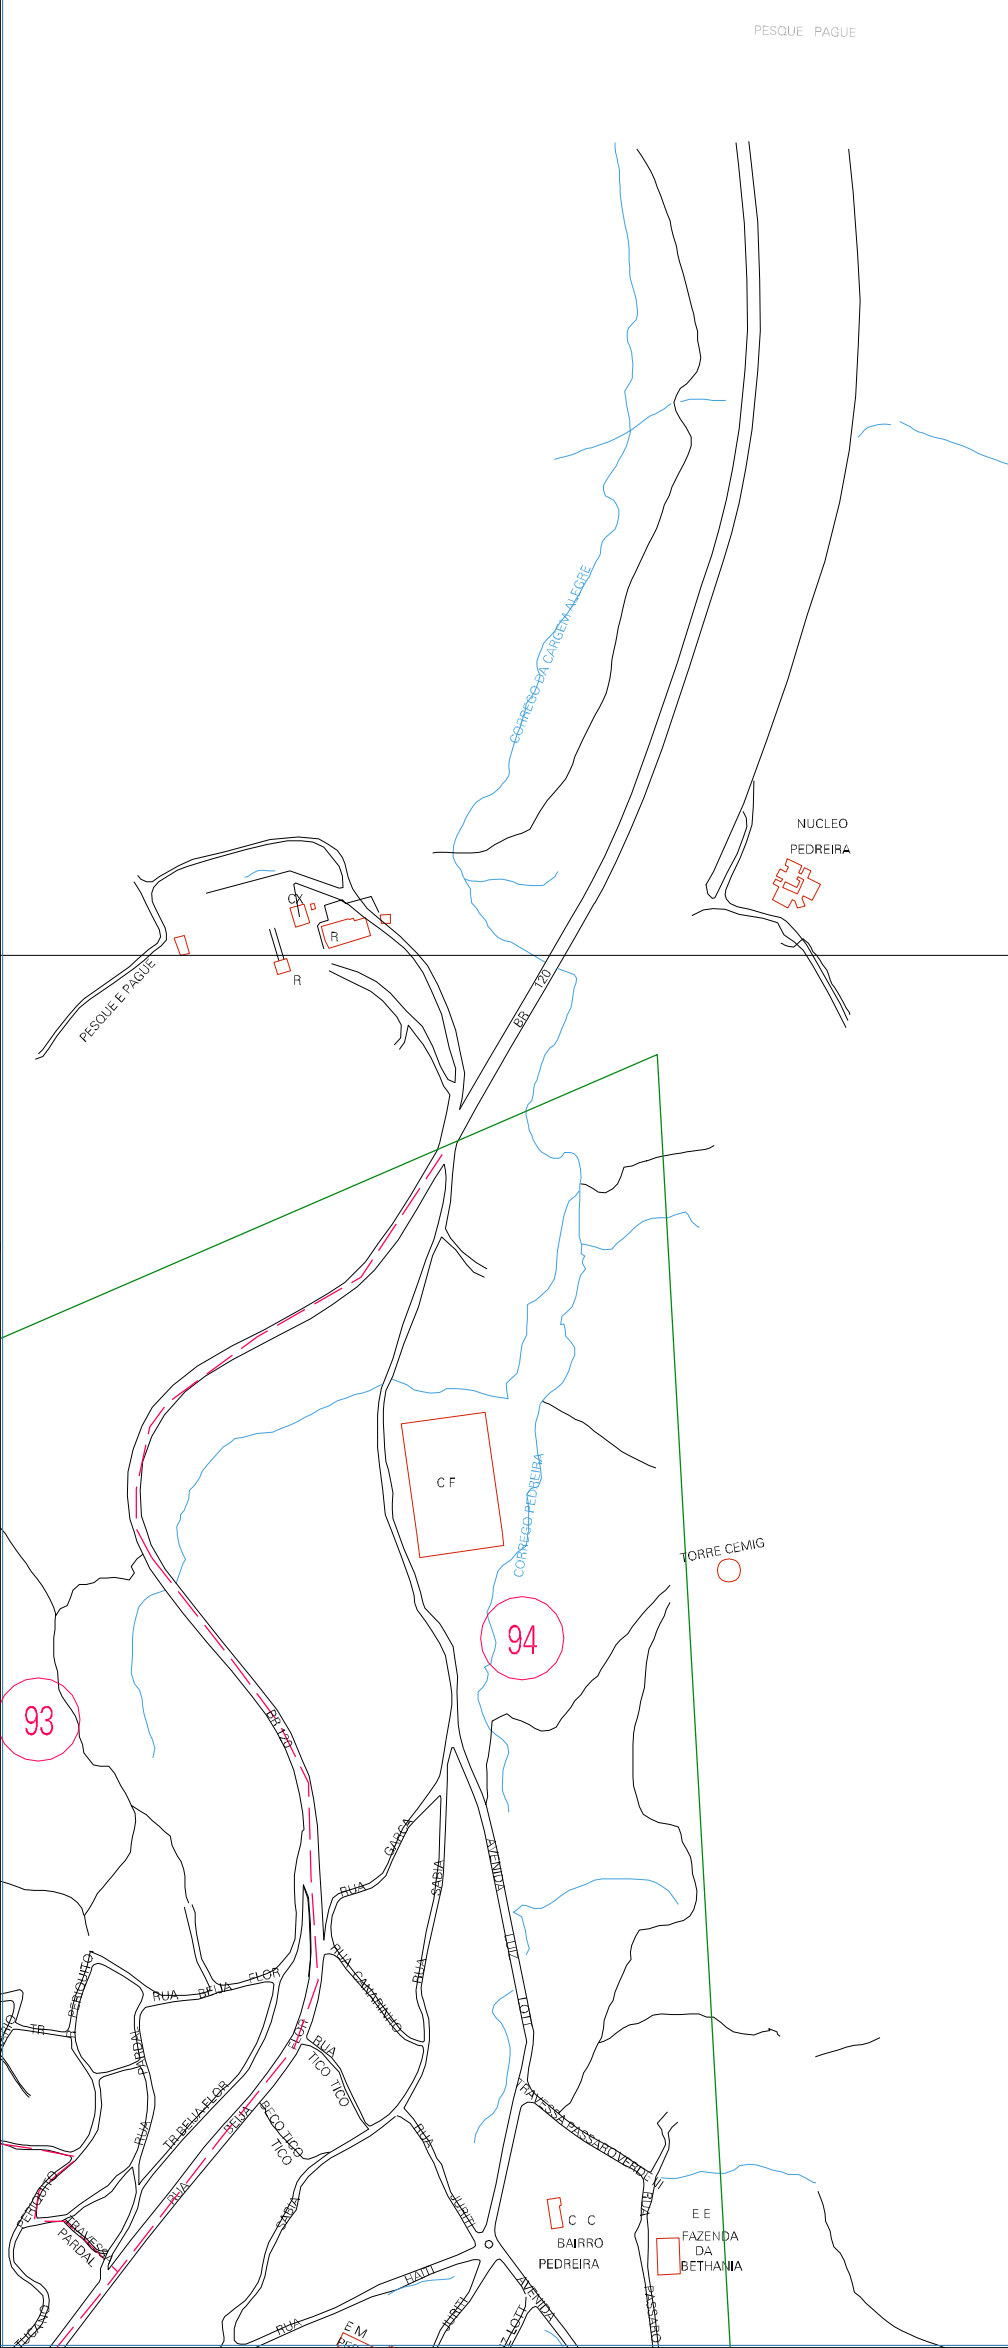

(690 11, 7634 42)

(692 11, 7634 42)

(690 11, 7633 42)

(692 11, 7633 42)

ESTADO DE MINAS GERAIS
Município: 31.31703
ITABIRA
Folha : 01 - 03

LEGENDA

LIMITES

- Município ou Perímetro Urbano
- Distrito
- Subdistrito, RA, Zona ou similar
- Bairro ou similar
- Setor Censitário

CODIGOS

- ZZ306.05 Distrito (cod. do município + cod. do distrito)
- 05.06 Subdistrito (cod. do distrito + cod. do subdistrito)
- 003 Bairro (cod. do bairro no município)
- 25 Setor (número do setor no distrito ou subdistrito)

Articulação de Folhas

MAPA URBANO DIGITAL
FOLHA A1